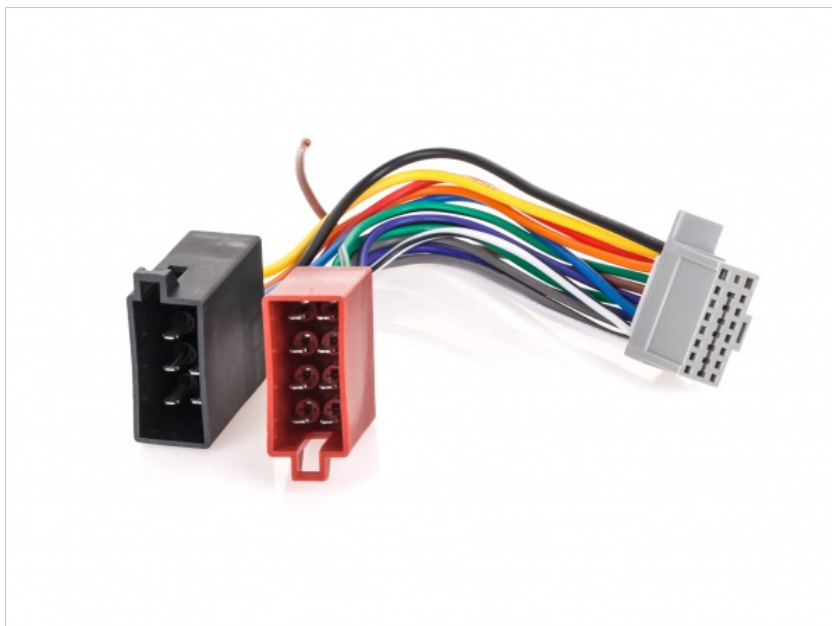

## Złącze do Panasonic CQ-RDP 123 szara 16pin(nowa Alpine)-ISO-KP123

**Marka:**

Soling

**Producent:**

FIRMA DAX Gebka  
Agnieszka, Gębka Zbigniew  
s.j.

**Kod produktu:**

ZLA0724

**Kod EAN:**

### Specyfikacja

Dane logistyczne	
Gabaryt	W001G001-A-3

Jednostka miary	Ilość	Waga netto	Waga brutto	Szer. x Dł. x Wys.
szt.	1 szt.	0.032 Kg	0.036 Kg	15 cm x 25 cm x 3 cm