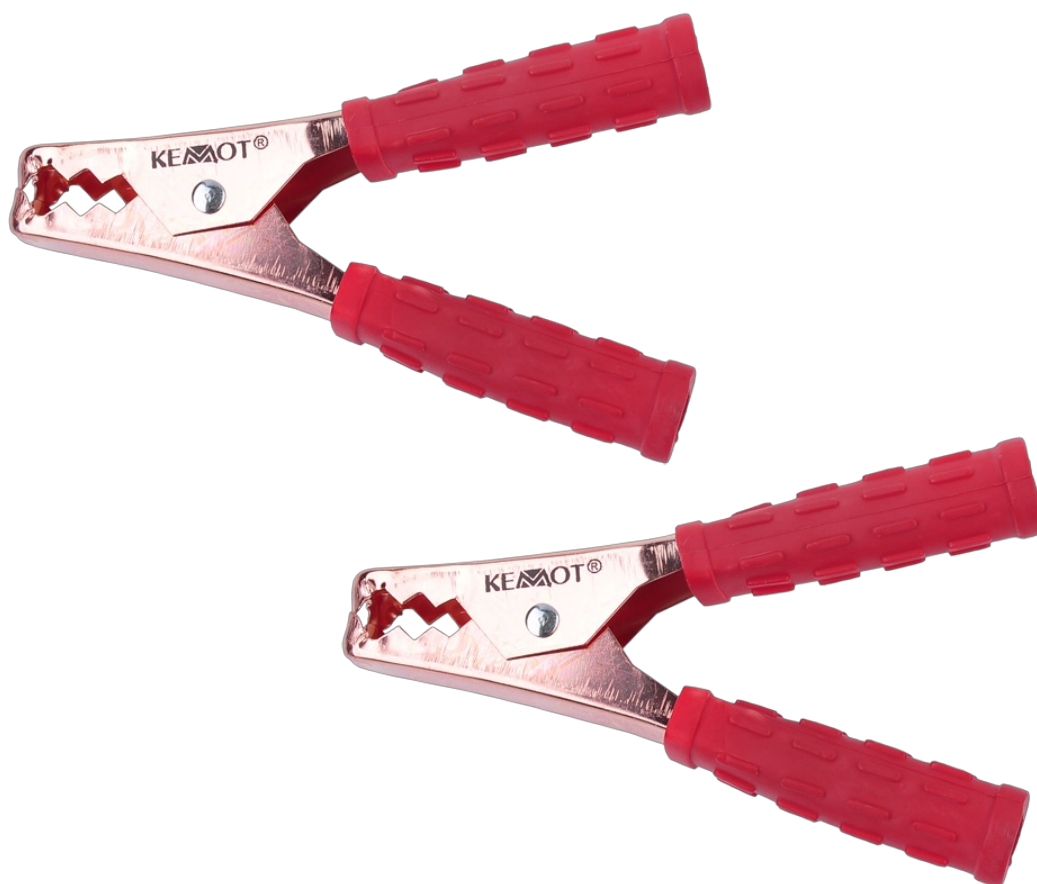

Złącze krokodyl 200A czerwone

Rebel

Marka:
Rebel

Producent:
LECHPOL ELECTRONICS
LESZEK Spółka
komandytowa

Kod produktu:
KRO0408

Kod EAN:
5901436749912

Opis

Złącze krokodyl 200A czerwone

Złącze krokodyl o natężeniu 200 A to praktyczny i niezawodny komponent zaprojektowany do różnorodnych zastosowań elektrycznych, takich jak ładowanie akumulatorów, testowanie oraz serwisowanie instalacji elektrycznych. Wysoka jakość wykonania i wytrzymałość sprawiają, że jest idealnym wyborem do codziennego użytku zarówno w warsztatach, jak i w domowych naprawach.

Trwała konstrukcja z wysokiej jakości materiałów

Wykonane ze stali powlekanej miedzią, złącze krokodyl charakteryzuje się doskonałą przewodnością oraz odpornością na korozję, co przedłuża jego żywotność i niezawodność. Rozstaw rękojeści wynoszący 95 mm oraz długość 150 mm zapewniają wygodę obsługi, a lekka konstrukcja (waga 80 g) ułatwia manipulowanie złączem, co jest istotne w pracy w trudno dostępnych miejscach.

Praktyczne zastosowanie

Czerwone złącze krokodyl 200A jest idealnym wyborem do podłączania urządzeń zasilających, testowania połączeń elektrycznych oraz wykonywania różnych prac serwisowych. Kolor czerwony jest często stosowany do oznaczania biegunów dodatnich, co ułatwia szybkie i bezbłędne podłączanie w środowiskach roboczych.