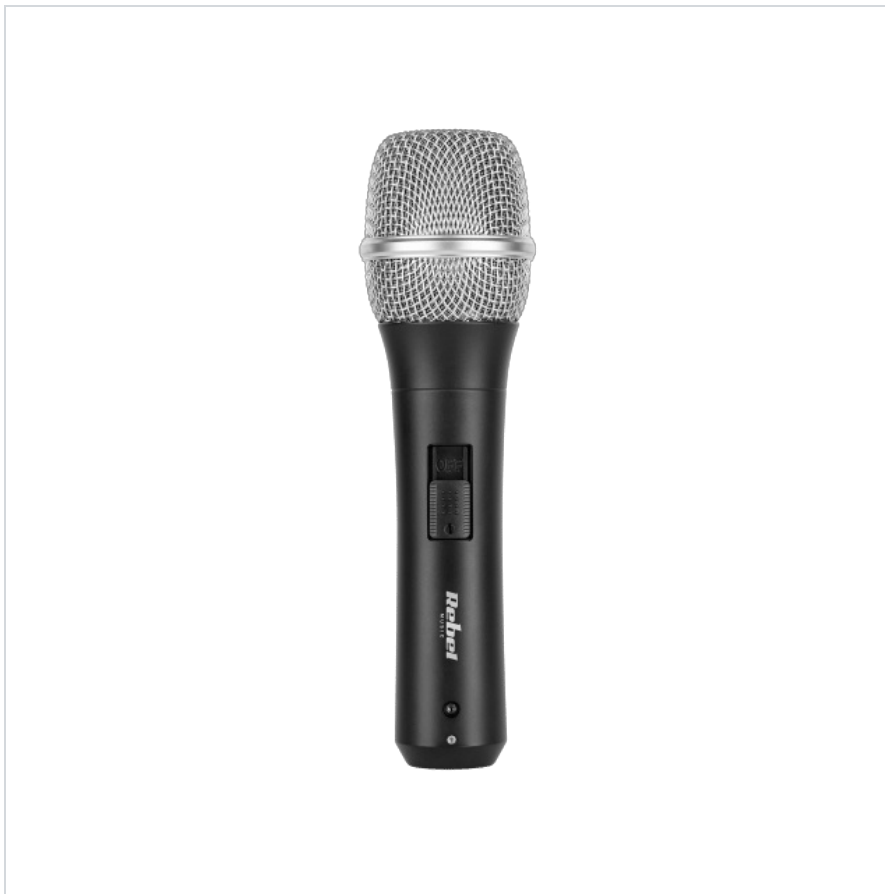

Mikrofon profesjonalny K-200

Marka:

Rebel

Producent:

LECHPOL ELECTRONICS

LESZEK Spółka

komandytowa

Kod produktu:

MIK0007

Kod EAN:

5901436734178

Opis

Mikrofon Profesjonalny K-200

Mikrofon K-200 to zaawansowane narzędzie stworzone z myślą o profesjonalistach, którzy wymagają najwyższej jakości dźwięku. Idealnie sprawdza się zarówno w studiach nagraniowych, jak i na scenie, zapewniając czyste i wyraźne brzmienie, które sprostą nawet najbardziej wymagającym standardom.

Redukcja szumów i hałasów

Dzięki kardoidalnemu i kierunkowemu charakterowi, mikrofon K-200 skutecznie redukuje szумы i hałasy mechaniczne, skupiając się na dźwięku bezpośrednim. To sprawia go idealnym wyborem do nagrywania wokali, instrumentów czy podcastów, gdzie czystość i klarowność nagrania są priorytetowe.

Wszechstronność i wygoda

K-200 jest kompatybilny z profesjonalnymi systemami audio oraz wysokiej jakości adapterami, co pozwala na szerokie zastosowanie w różnych konfiguracjach sprzętowych. Długi, 5-metrowy kabel XLR - Jack 6,3 mm, zapewnia swobodę ruchu i wygodę użytkowania, niezależnie od sytuacji.