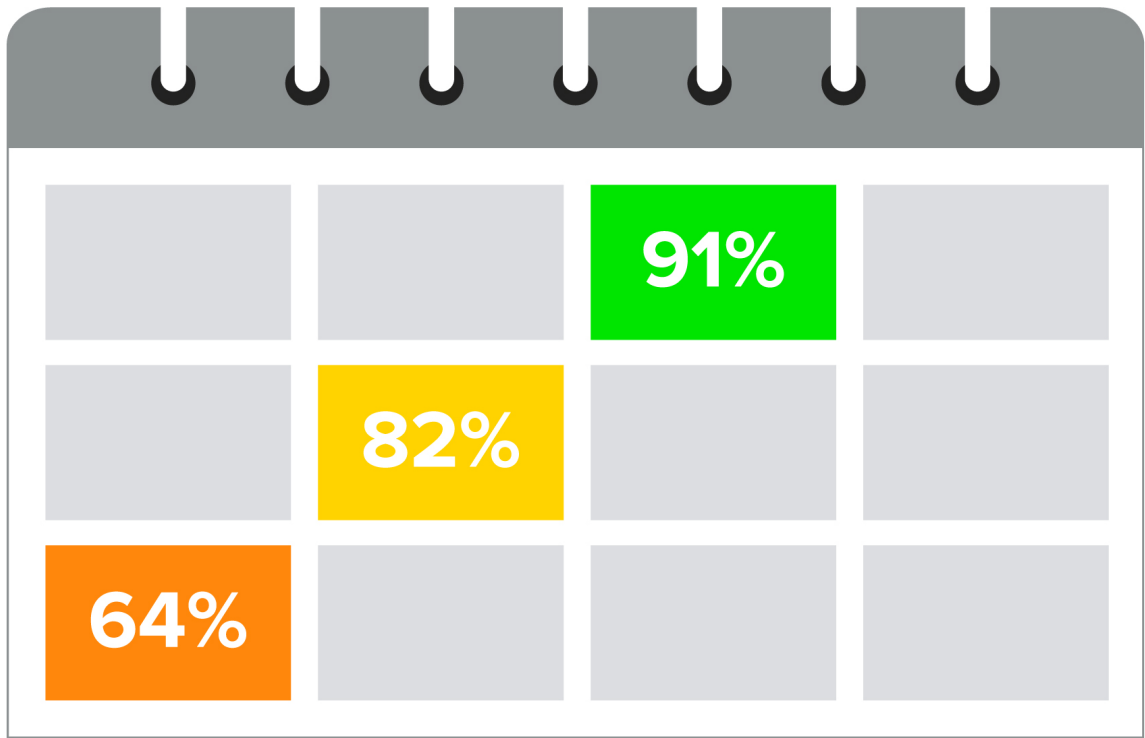

### Automatyczne rozładowanie (25°C)

Akumulatory żelowe bez konieczności ładowania mogą być przechowywane nawet przez wiele miesięcy. Ich pojemność spada do:

- 91% po 3 miesiącach
- 82% po 6 miesiącach
- 64% po 9 miesiącach