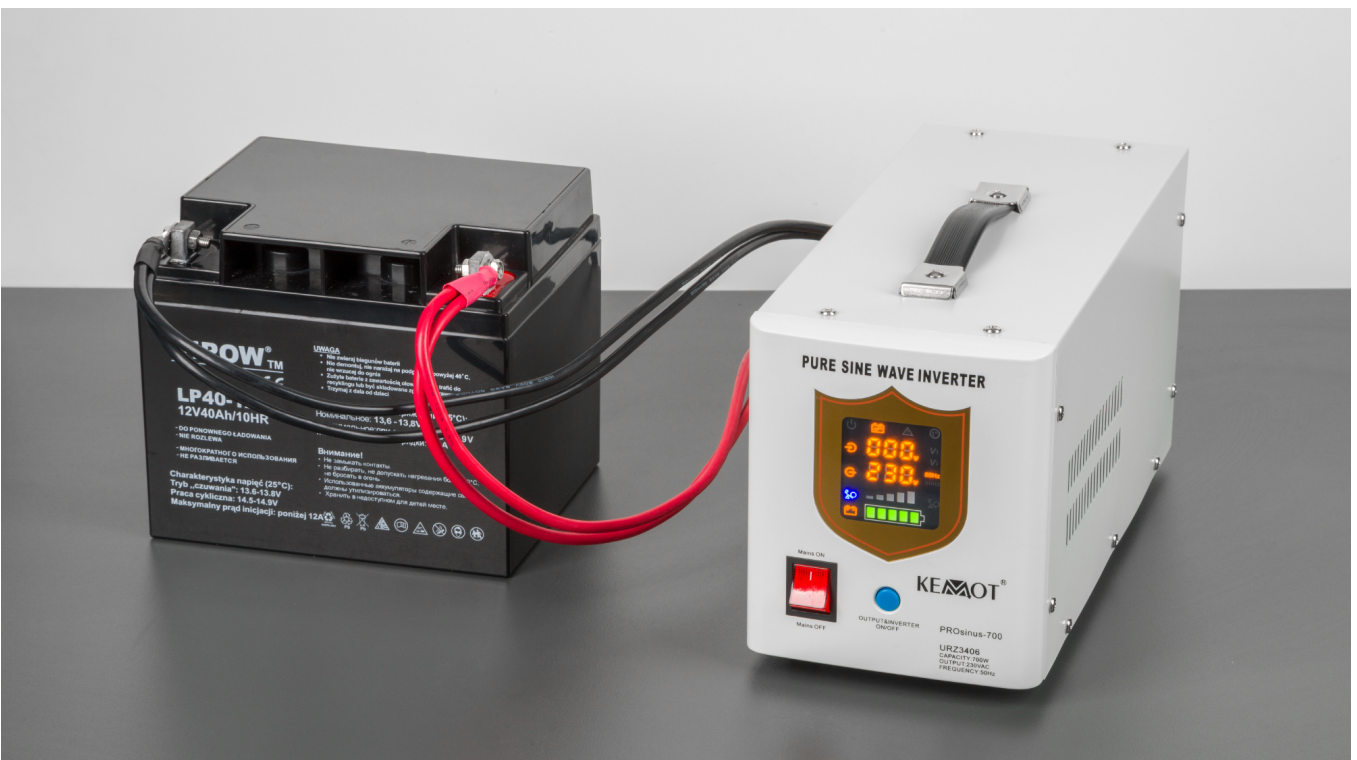

Akumulator żelowy VIPOW 12V 2.2Ah

VIPOW®

Marka:
Vipow

Producent:
LECHPOL ELECTRONICS
LESZEK Spółka
komandytowa

Kod produktu:
BAT0220

Kod EAN:
5901436733034

Opis