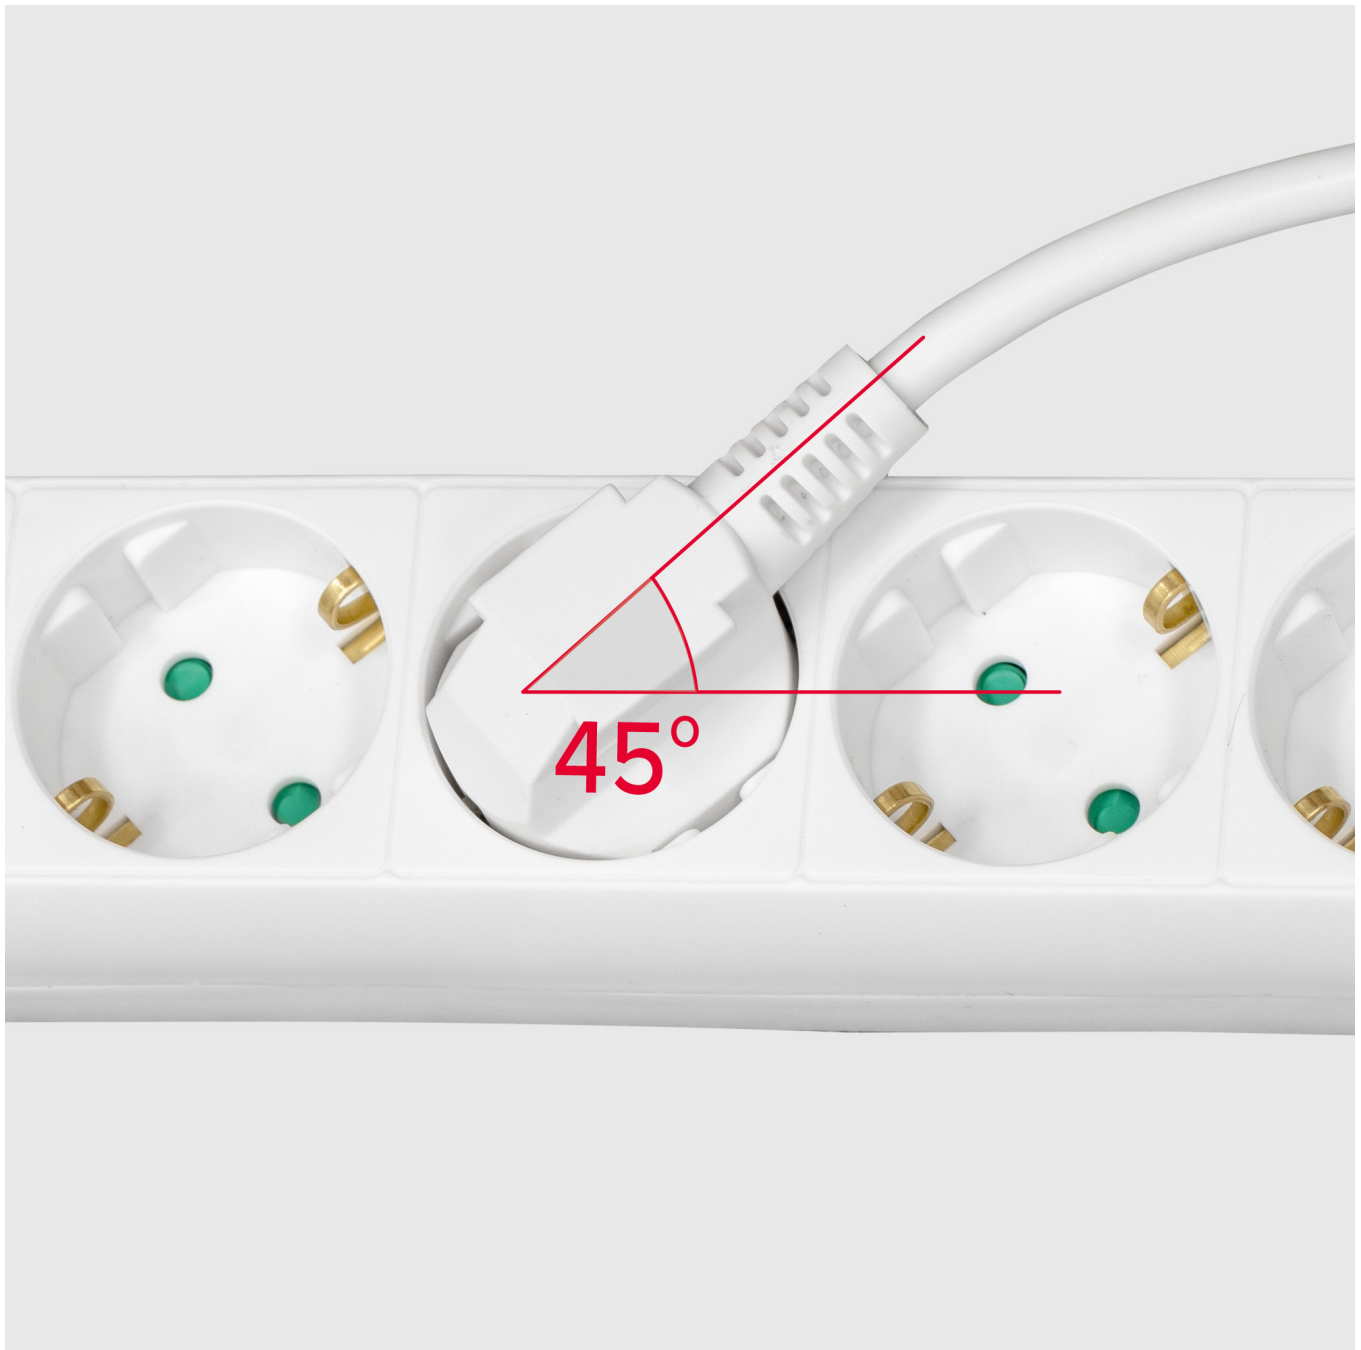

Opis techniczny

Przedłużacz sieciowy 5 gniazd z przetwornikiem (1,5m)
Napięcie max: 250V/50Hz
Max. obciążenie: 3680W
Prąd znamionowy: 16A
Do użytku wewnętrznego

Specyfikacja

Dane logistyczne	
Gabaryt	W001G001-A-2