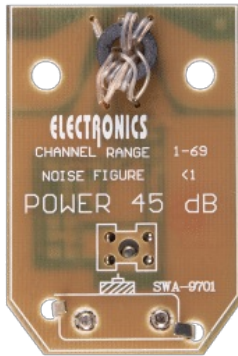

Wzmacniacz antenowy SWA 9701

Marka:
Inne

Producent:
LECHPOL ELECTRONICS
LESZEK Spółka
komandytowa

Kod produktu:
LX0755

Kod EAN:
5901436726296

Specyfikacja

Dane logistyczne	
Gabaryt	W001G001-A-10
GabarytMAX	1

Jednostka miary	Ilość	Waga netto	Waga brutto	Szer. x Dł. x Wys.
szt.	1 szt.	0.008 Kg	0.009 Kg	4 cm x 6 cm x 1.5 cm
opak.	5 szt.	0.048 Kg	0.051 Kg	13 cm x 4 cm x 17 cm