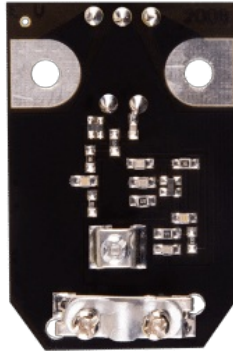

Wzmacniacz antenowy SWA 9701

Marka:
Inne

Producent:
LECHPOL ELECTRONICS
LESZEK Spółka
komandytowa

Kod produktu:
LX0755

Kod EAN:
5901436726296

Specyfikacja

Dane logistyczne	
Gabaryt	W001G001-A-10
GabarytMAX	1

Jednostka miary	Ilość	Waga netto	Waga brutto	Szer. x Dł. x Wys.
szt.	1 szt.	0.008 Kg	0.009 Kg	4 cm x 6 cm x 1.5 cm
opak.	5 szt.	0.048 Kg	0.051 Kg	13 cm x 4 cm x 17 cm