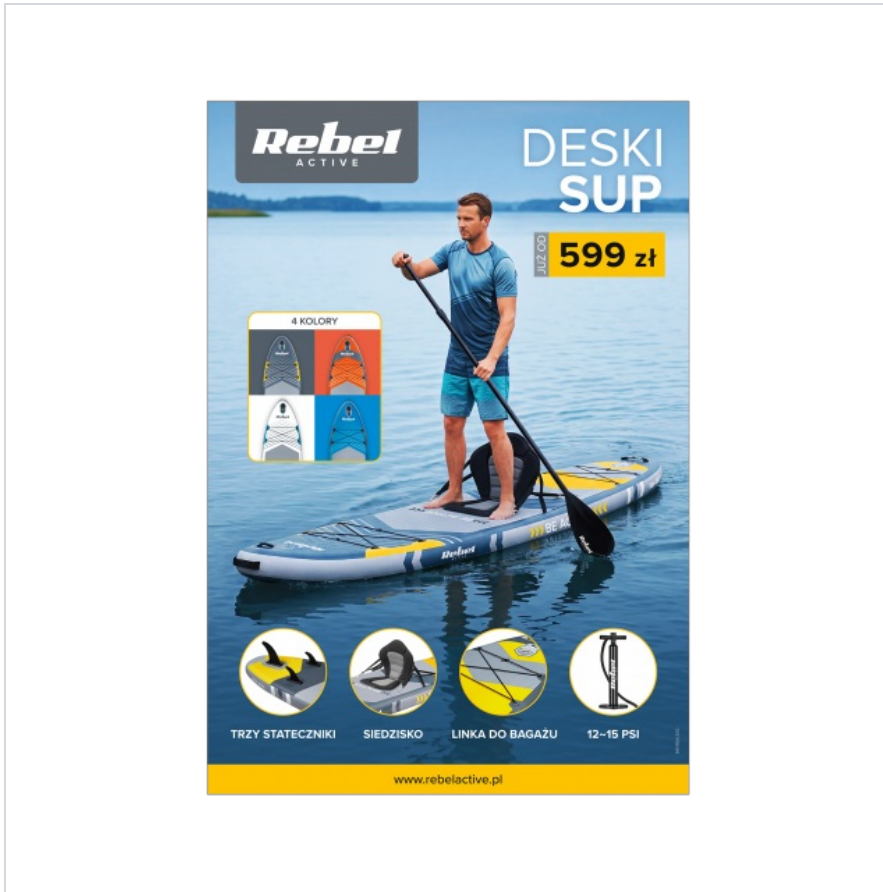

Plakat Rebel Active - Deski SUP

Rebel

Marka:
Rebel

Producent:
LECHPOL ELECTRONICS
LESZEK Spółka
komandytowa

Kod produktu:
MR-RBA-200

Kod EAN:
5901890138819

Opis techniczny

Wymiary: 68 x 98 cm (B1)
Papier: kreda błysk 130 g
Marka: Rebel
Treść: Rebel Active - deski SUP