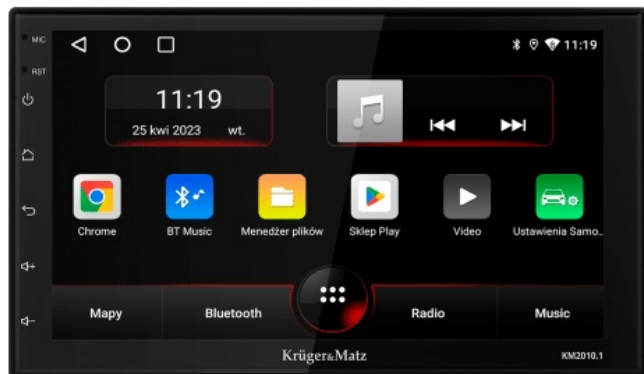

Radio Samochodowe Krüger&Matz KM2010 CarPlay/AndroidAuto

Krüger&Matz

Marka:
Krüger&Matz

Producent:
LECHPOL ELECTRONICS
LESZEK Spółka
komandytowa

Kod produktu:
KM2010.1

Kod EAN:
5901890136563

Opis

Radio samochodowe Krüger&Matz KM 2010

Szukasz nowoczesnego radia do swojego auta? Wybierz radio samochodowe Krüger&Matz KM 2010! To łatwe w obsłudze urządzenie idealnie wkomponuje się we wnętrze Twojego samochodu i sprawi, że każda wyprawa będzie niezapomnianą rozrywką.

1024x600 px

7"

16x9

Dotykowy ekran

2DIN-owy model KM 2010 wyposażony został w dotykowy ekran o przekątnej 7", który zapewnia intuicyjną i łatwą obsługę wszystkich urządzenia.

Radio samochodowe z Androidem

Radio KM2010 to zaawansowana jednostka, która działa w oparciu o system Android 12. Dzięki temu zapewnia płynność działania, szybkość odpowiedzi i dostęp do szerokiej gamy aplikacji.

Prosto do celu

Radio samochodowe Krüger&Matz KM 2010 wyposażone zostało w moduł Wi-Fi, dzięki któremu z łatwością podłączysz go do Internetu. Co więcej moduł GPS sprawia, że możesz na urządzeniu swobodnie korzystać z Google Maps i to w czasie słuchania radia. Teraz nie musisz rezygnować z ulubionej muzyki, gdy będziesz potrzebować wskazówek w czasie drogi.