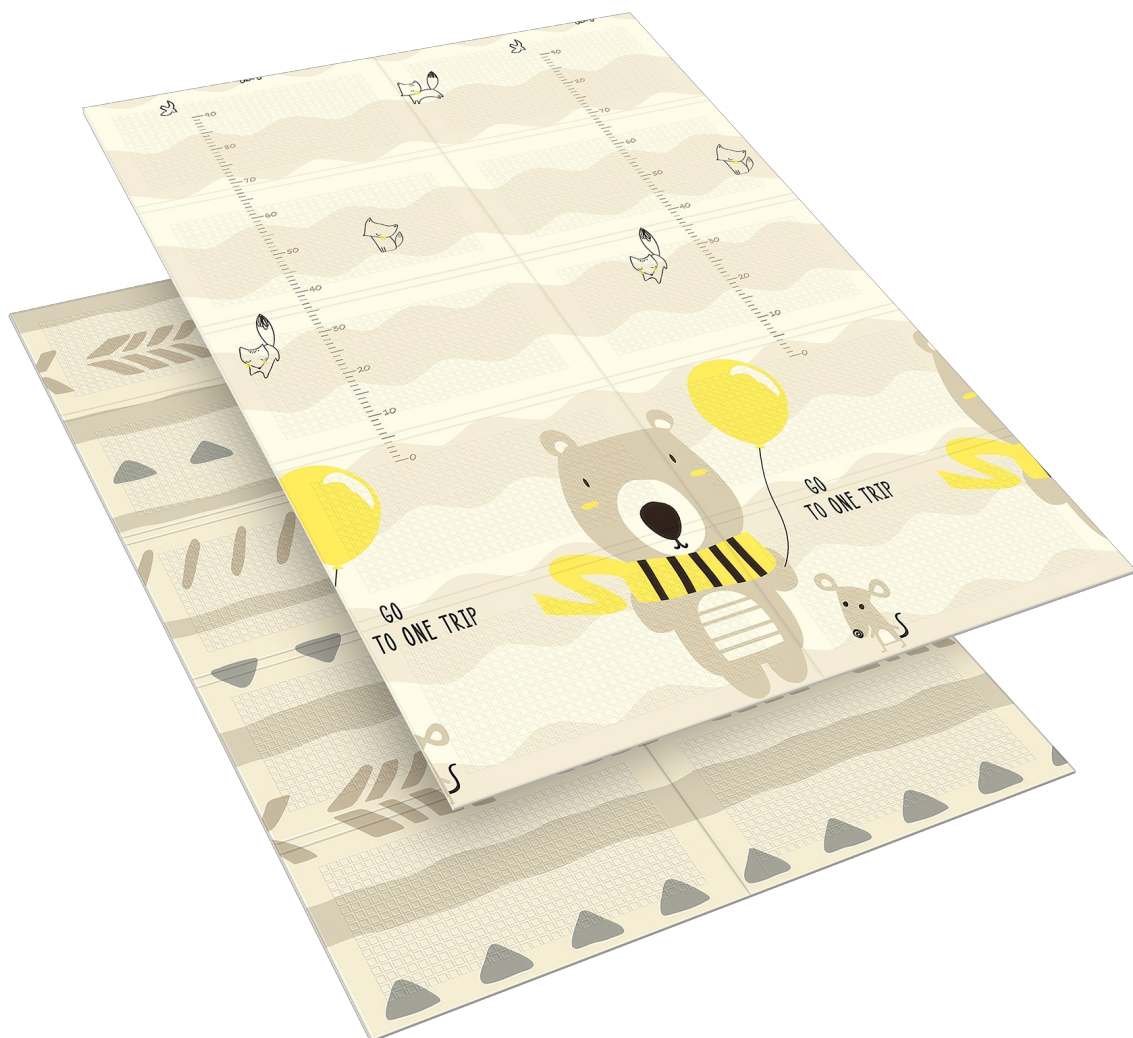

Mata edukacyjna dla niemowląt 180 x 120 cm, misie

Rebel

Marka:
Rebel

Producent:
LECHPOL ELECTRONICS
LESZEK Spółka
komandytowa

Kod produktu:
RBY-2202-1

Kod EAN:
5901890134323

Opis

Mata edukacyjna dla niemowląt 180 x 120 cm, misie

Stwórz dla swojego dziecka wygodne, miękkie i bezpieczne miejsce do codziennej zabawy. Mata edukacyjna Rebel Baby o wymiarach 180 x 120 cm zapewnia dużą powierzchnię do raczkowania, nauki chodzenia, leżenia oraz pierwszych aktywności ruchowych. Uroczy wzór misiów wprowadza przyjazną atmosferę i zachęca malucha do odkrywania świata poprzez zabawę.

Miękka i bezpieczna pianka XPE

Wykonana z wysokiej jakości pianki XPE mata jest lekka, elastyczna i odporna na odkształcenia. Grubość 9 mm pomaga amortyzować drobne upadki podczas nauki raczkowania i chodzenia, zwiększając komfort oraz bezpieczeństwo dziecka. Produkt posiada certyfikat CE, potwierdzający zgodność z wymaganiami bezpieczeństwa.

Dwustronny wzór

Mata posiada atrakcyjny, dwustronny nadruk oraz specjalną fakturę powierzchni, która wspiera rozwój zmysłów dziecka i urozmaica codzienną zabawę. Motyw uroczych misiów przyciąga uwagę malucha, pobudza wyobraźnię i tworzy przyjazną przestrzeń do nauki oraz aktywności.