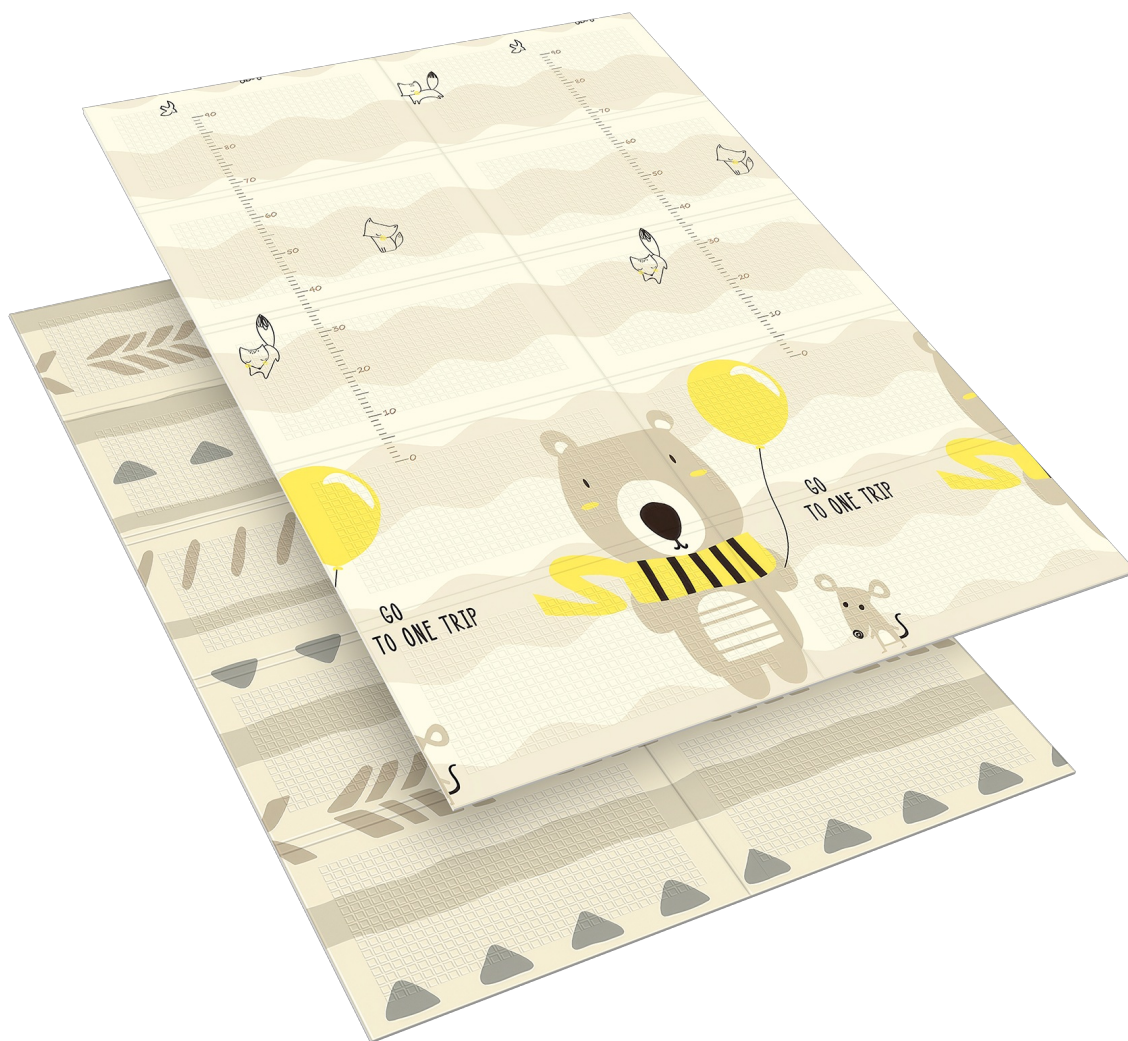

Mata edukacyjna dla niemowląt 180 x 120 cm, misie

Rebel

Marka:
Rebel

Producent:
LECHPOL ELECTRONICS
LESZEK Spółka
komandytowa

Kod produktu:
RBY-2202-1

Kod EAN:
5901890134323

Opis

Mata edukacyjna dla niemowląt 180 x 120 cm, misie

Stwórz dla swojego dziecka wygodne, miękkie i bezpieczne miejsce do codziennej zabawy. Mata edukacyjna Rebel Baby o wymiarach 180 x 120 cm zapewnia dużą powierzchnię do raczkowania, nauki chodzenia, leżenia oraz pierwszych aktywności ruchowych. Uroczy wzór misiów wprowadza przyjazną atmosferę i zachęca malucha do odkrywania świata poprzez zabawę.

Dwustronny wzór

Mata posiada atrakcyjny, dwustronny nadruk oraz specjalną fakturę powierzchni, która wspiera rozwój zmysłów dziecka i urozmaica codzienną zabawę. Motyw uroczych misiów przyciąga uwagę malucha, pobudza wyobraźnię i tworzy przyjazną przestrzeń do nauki oraz aktywności.

Opis techniczny

----- GŁÓWNE CECHY -----

Składana
Dwustronny wzór z fakturą
Wzór: misie
Materiał: pianka XPE
Wodoodporność
Torba transportowa
Certyfikat CE

PARAMETRY FIZYCZNE

Wymiary maty: 180 x 120 cm

Powierzchnia maty: 2,16 m²