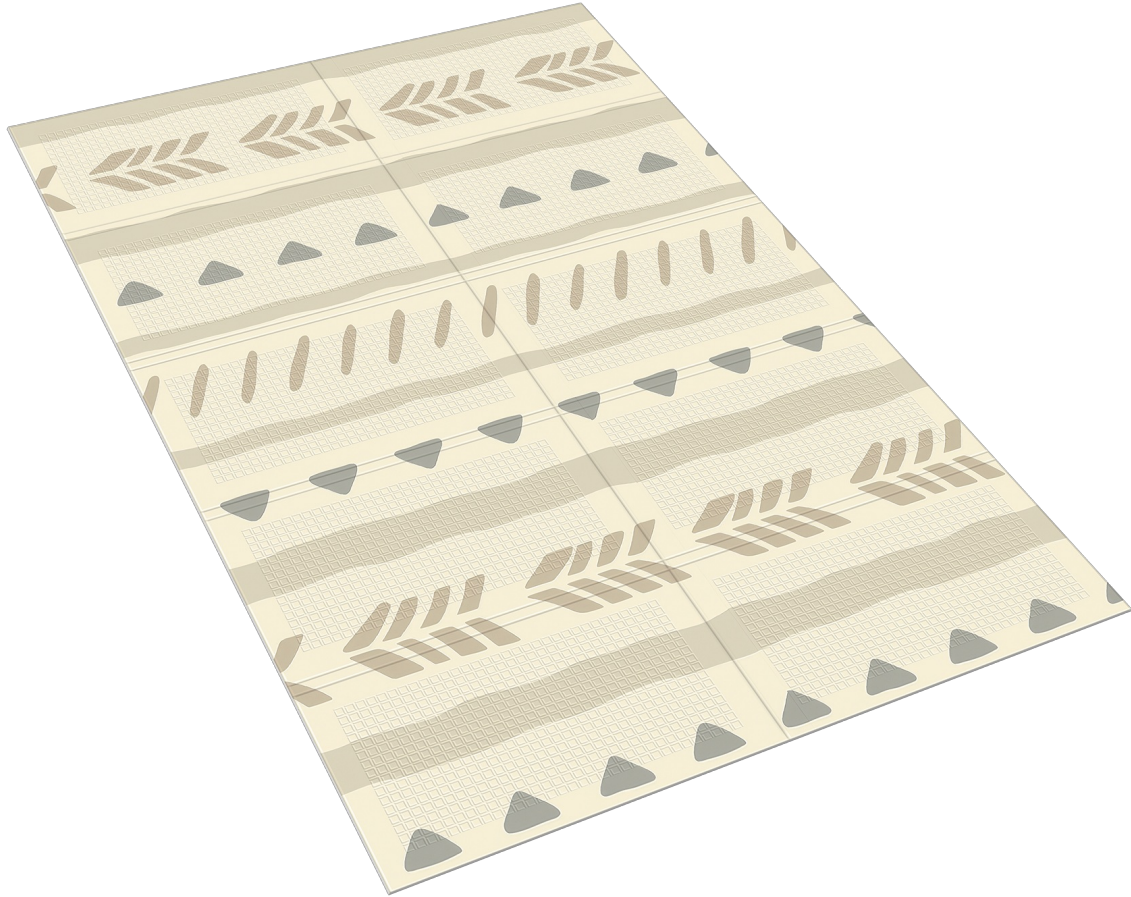

Stwórz dla swojego dziecka wygodne, miękkie i bezpieczne miejsce do codziennej zabawy. Mata edukacyjna Rebel Baby o wymiarach 180 x 120 cm zapewnia dużą powierzchnię do raczkowania, nauki chodzenia, leżenia oraz pierwszych aktywności ruchowych. Uroczy wzór misiów wprowadza przyjazną atmosferę i zachęca malucha do odkrywania świata poprzez zabawę.

Miękka i bezpieczna pianka XPE

Wykonana z wysokiej jakości pianki XPE mata jest lekka, elastyczna i odporna na odkształcenia. Grubość 9 mm pomaga amortyzować drobne upadki podczas nauki raczkowania i chodzenia, zwiększając komfort oraz bezpieczeństwo dziecka. Produkt posiada certyfikat CE, potwierdzający zgodność z wymaganiami bezpieczeństwa.

Dwustronny wzór

Mata posiada atrakcyjny, dwustronny nadruk oraz specjalną fakturę powierzchni, która wspiera rozwój zmysłów dziecka i urozmaica codzienną zabawę. Motyw uroczych misiów przyciąga uwagę malucha, pobudza wyobraźnię i tworzy przyjazną przestrzeń do nauki oraz aktywności.

Wodoodporna i łatwa do utrzymania w czystości

Powierzchnia maty jest wodoodporna, dzięki czemu doskonale sprawdza się podczas codziennego użytkowania. Rozlane płyny, okruszki czy drobne zabrudzenia można szybko usunąć wilgotną ściereczką. To praktyczne rozwiązanie dla rodziców, którzy cenią higienę i wygodę.