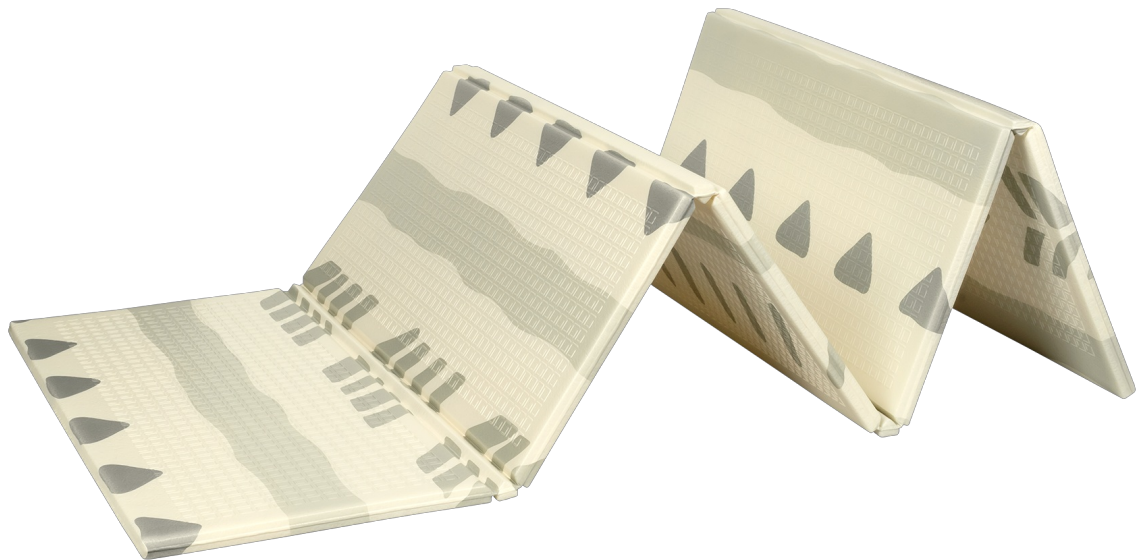

Stwórz dla swojego dziecka wygodne, miękkie i bezpieczne miejsce do codziennej zabawy. Mata edukacyjna Rebel Baby o wymiarach 180 x 120 cm zapewnia dużą powierzchnię do raczkowania, nauki chodzenia, leżenia oraz pierwszych aktywności ruchowych. Uroczy wzór misiów wprowadza przyjazną atmosferę i zachęca malucha do odkrywania świata poprzez zabawę.

Miękka i bezpieczna pianka XPE

Wykonana z wysokiej jakości pianki XPE mata jest lekka, elastyczna i odporna na odkształcenia. Grubość 9 mm pomaga amortyzować drobne upadki podczas nauki raczkowania i chodzenia, zwiększając komfort oraz bezpieczeństwo dziecka. Produkt posiada certyfikat CE, potwierdzający zgodność z wymaganiami bezpieczeństwa.

Dwustronny wzór

Mata posiada atrakcyjny, dwustronny nadruk oraz specjalną fakturę powierzchni, która wspiera rozwój zmysłów dziecka i urozmaica codzienną zabawę. Motyw uroczych misiów przyciąga uwagę malucha, pobudza wyobraźnię i tworzy przyjazną przestrzeń do nauki oraz aktywności.

Wodoodporna i łatwa do utrzymania w czystości

Powierzchnia maty jest wodoodporna, dzięki czemu doskonale sprawdza się podczas codziennego użytkowania. Rozlane płyny, okruszki czy drobne zabrudzenia można szybko usunąć wilgotną ściereczką. To praktyczne rozwiązanie dla rodziców, którzy cenią higienę i wygodę.