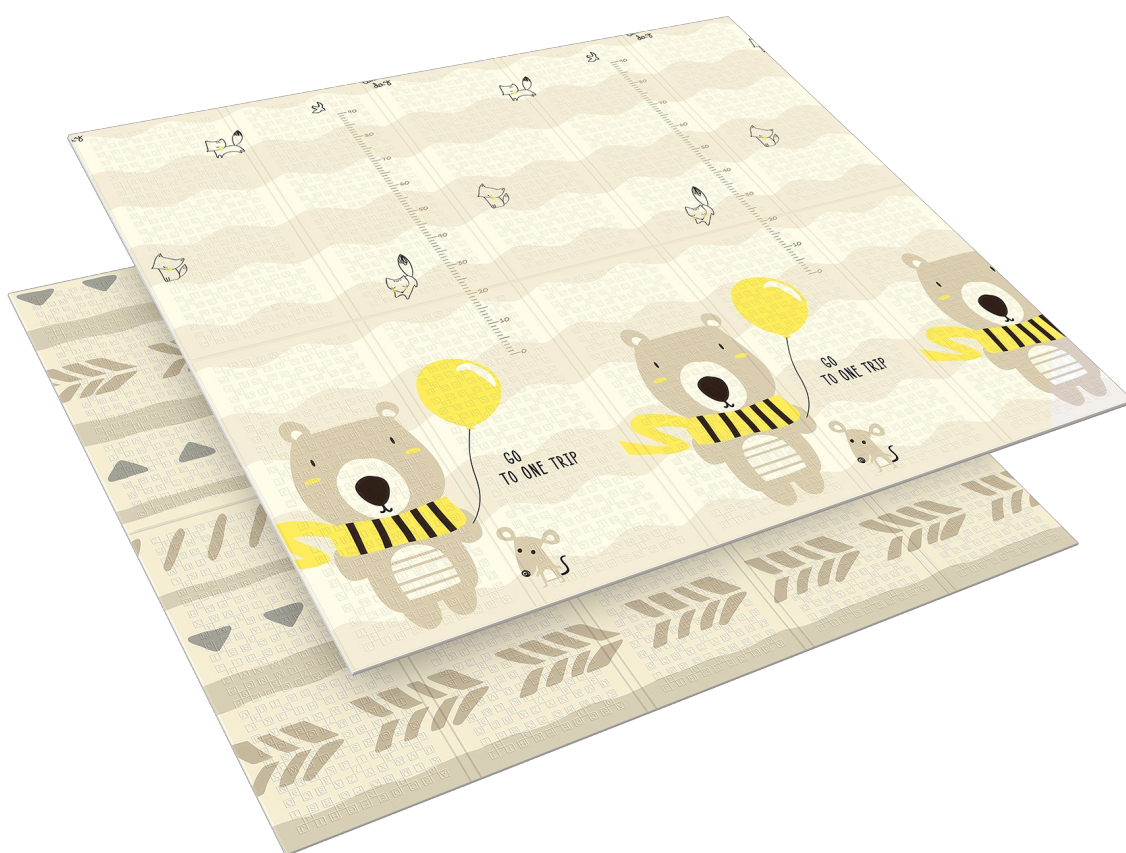

Mata edukacyjna dla niemowląt 200 x 180 cm, misie

Rebel

Marka:
Rebel

Producent:
LECHPOL ELECTRONICS
LESZEK Spółka
komandytowa

Kod produktu:
RBY-2200-1

Kod EAN:
5901890134200

Opis

Mata edukacyjna dla niemowląt 200 x 180 cm, misie

Stwórz dla swojego dziecka wygodne, miękkie i bezpieczne miejsce do codziennej zabawy. Mata edukacyjna Rebel Baby o wymiarach 200 x 180 cm zapewnia dużą powierzchnię do raczkowania, nauki chodzenia, leżenia oraz pierwszych aktywności ruchowych. Uroczy wzór misiów wprowadza przyjazną atmosferę i zachęca malucha do odkrywania świata poprzez zabawę.

Komfortowa przestrzeń dla dziecka

Mata o powierzchni aż 3,6 m² daje dziecku mnóstwo miejsca na swobodne ruchy i zabawę. Doskonale sprawdzi się w pokoju dziecięcym, salonie, sypialni czy podczas zabaw rodzinnych. Chroni przed zimną i twardą podłogą, zapewniając wygodę zarówno niemowlętom, jak i starszym dzieciom.

Dwustronny wzór

Mata posiada atrakcyjny, dwustronny nadruk oraz specjalną fakturę powierzchni, która wspiera rozwój zmysłów dziecka i urozmaica codzienną zabawę. Motyw uroczych misiów przyciąga uwagę malucha, pobudza wyobraźnię i tworzy przyjazną przestrzeń do nauki oraz aktywności.