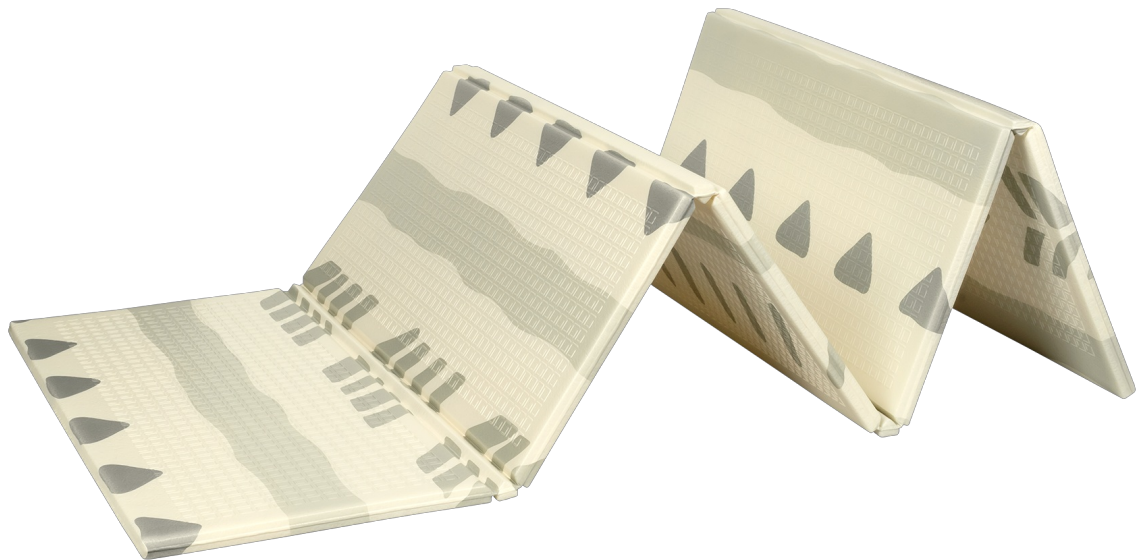

Stwórz dla swojego dziecka wygodne, miękkie i bezpieczne miejsce do codziennej zabawy. Mata edukacyjna Rebel Baby o wymiarach 200 x 180 cm zapewnia dużą powierzchnię do raczkowania, nauki chodzenia, leżenia oraz pierwszych aktywności ruchowych. Uroczy wzór misiów wprowadza przyjazną atmosferę i zachęca malucha do odkrywania świata poprzez zabawę.

Miękka i bezpieczna pianka XPE

Wykonana z wysokiej jakości pianki XPE mata jest lekka, elastyczna i odporna na odkształcenia. Grubość 9 mm pomaga amortyzować drobne upadki podczas nauki raczkowania i chodzenia, zwiększając komfort oraz bezpieczeństwo dziecka. Produkt posiada certyfikat CE, potwierdzający zgodność z wymaganiami bezpieczeństwa.

Dwustronny wzór

Mata posiada atrakcyjny, dwustronny nadruk oraz specjalną fakturę powierzchni, która wspiera rozwój zmysłów dziecka i urozmaica codzienną zabawę. Motyw uroczych misiów przyciąga uwagę malucha, pobudza wyobraźnię i tworzy przyjazną przestrzeń do nauki oraz aktywności.

Wodoodporna i łatwa do utrzymania w czystości

Powierzchnia maty jest wodoodporna, dzięki czemu doskonale sprawdza się podczas codziennego użytkowania. Rozlane płyny, okruszki czy drobne zabrudzenia można szybko usunąć wilgotną ściereczką. To praktyczne rozwiązanie dla rodziców, którzy cenią higienę i wygodę.