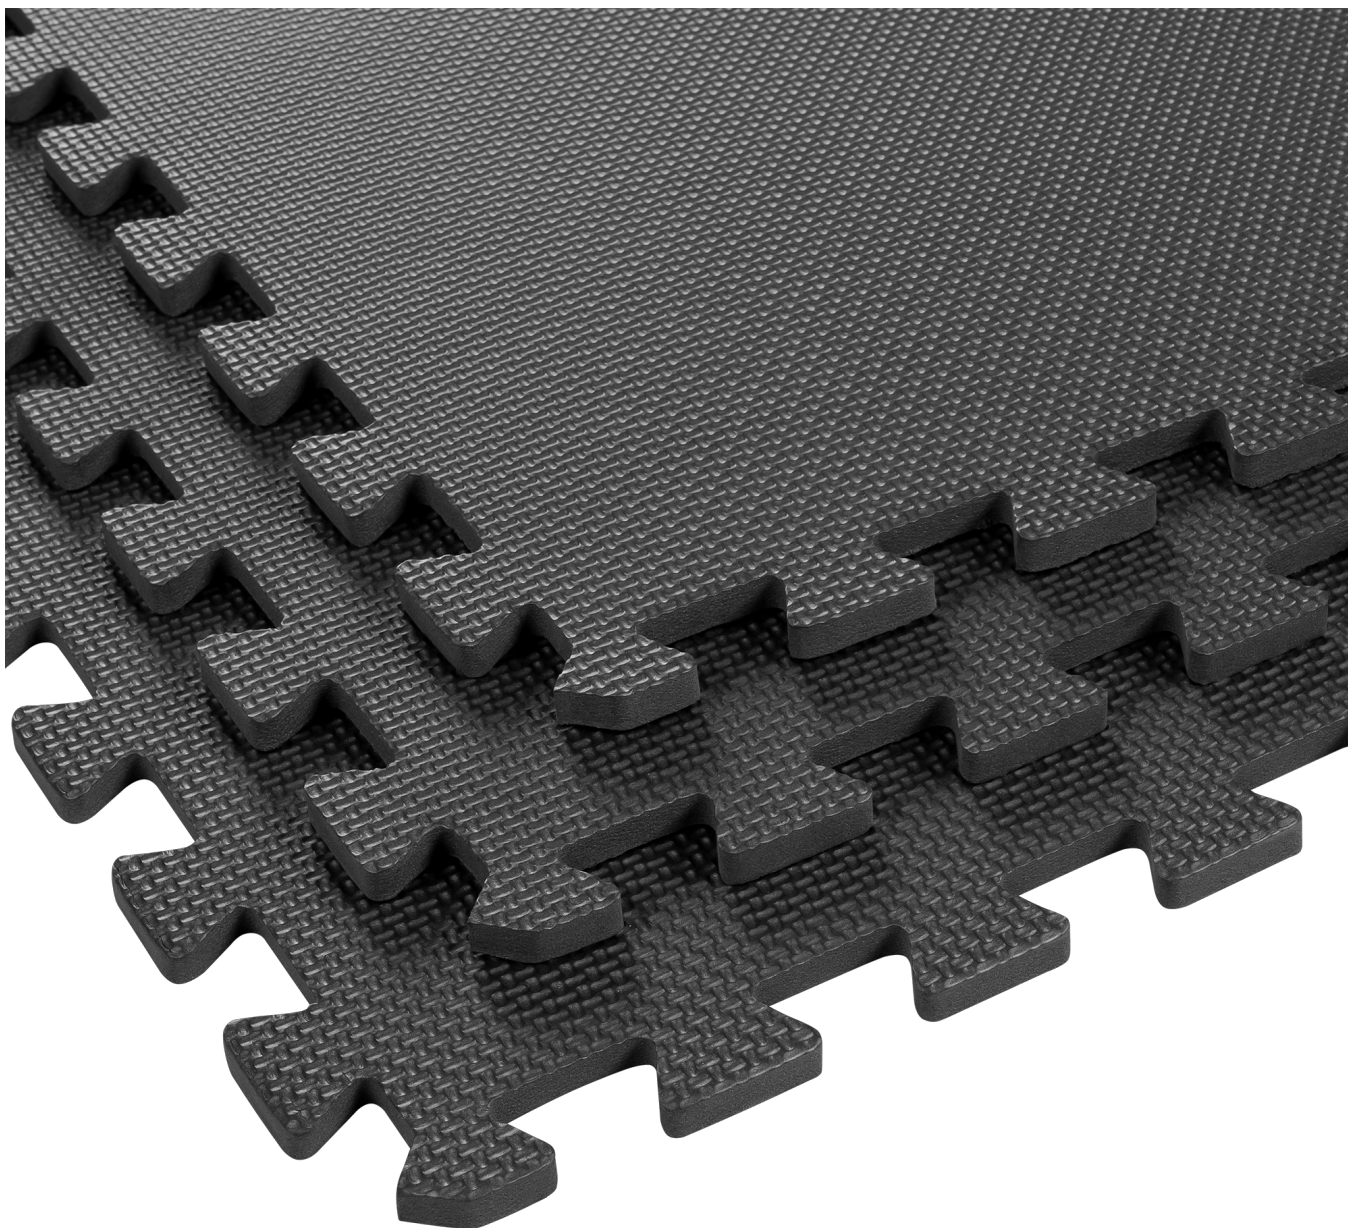

Doskonała jakość

Mata treningowa Rebel Active RBA-3153 wykonana jest z wysokiej jakości pianki EVA, co gwarantuje trwałość, elastyczność i wyjątkową odporność na ścieranie. Trwały materiał chroni Twoje stawy i mięśnie, umożliwiając Ci skupienie się na osiągnięciu najlepszych wyników.

Mocna podstawa

Optymalna twardość maty 38 w skali Shore'a zapewnia wygodę podczas treningu, a jednocześnie utrzymuje stabilność. Mata doskonale amortyzuje ruchy, a jednocześnie gwarantuje bezpieczeństwo podczas wykonywania różnorodnych ćwiczeń.

Poczuj pełną swobodę

W skład zestawu wchodzi 9 płytek i 18 obrzeży o łącznej powierzchni 180x180 cm. Obrzeża gwarantują stabilność maty puzzle, a liczba płytek umożliwia dostosowanie do różnorodnych ćwiczeń. Dzięki temu masz pełną swobodę w aranżacji przestrzeni, dostosowując ją do własnych potrzeb i wymagań treningowych.

Uniwersalne zastosowanie

Mata treningowa Rebel Active jest niezwykle uniwersalna! Oprócz swojej podstawowej funkcji, doskonale sprawdzi się także jako podkład pod sprzęt treningowy. Dzięki jej trwałej konstrukcji i doskonałej amortyzacji, może stanowić idealne wsparcie podczas ćwiczeń z obciążeniem czy użyciem różnorodnego sprzętu fitness.