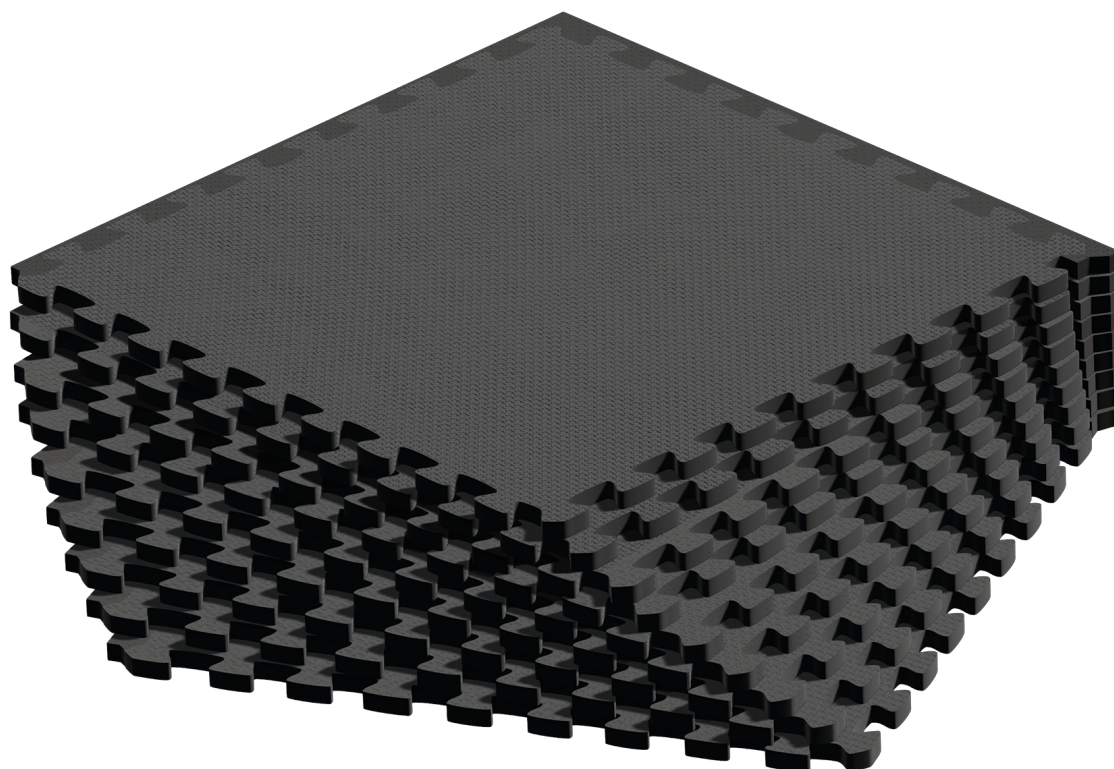

Mata ochronna pod sprzęt fitness i do ćwiczeń na siłowni, puzzle 60x60cm, zestaw 9 szt., 180x180cm, REBEL ACTIVE

Marka:
Rebel

Producent:
LECHPOL ELECTRONICS
LESZEK Spółka
komandytowa

Kod produktu:
RBA-3153-9

Kod EAN:
5901890133685

Opis

Mata puzzle pod sprzęt i do ćwiczeń Rebel Active

Zaprezentuj swoją przestrzeń treningową w nowoczesny sposób. Wielofunkcyjna mata puzzle pod sprzęt i do ćwiczeń nie tylko stanowi doskonałą ochronę, ale także zapewnia dobrą amortyzację i dba o bezpieczeństwo i komfort Twojego treningu.

Doskonała jakość

Mata treningowa Rebel Active RBA-3153 wykonana jest z wysokiej jakości pianki EVA, co gwarantuje trwałość, elastyczność i wyjątkową odporność na ścieranie. Trwały materiał chroni Twoje stawy i mięśnie, umożliwiając Ci skupienie się na osiągnięciu najlepszych wyników.

Opis techniczny

Materiał: pianka EVA
Wymiar jednej płytki (z obrzeżem): 60 x 60 cm, 10 mm
Wymiar całości: 180 x 180 cm
Gęstość: 80 kg/m³
Twardość w skali Shore'a: 38
W zestawie: 9 płytki, 18 obrzeży

Specyfikacja