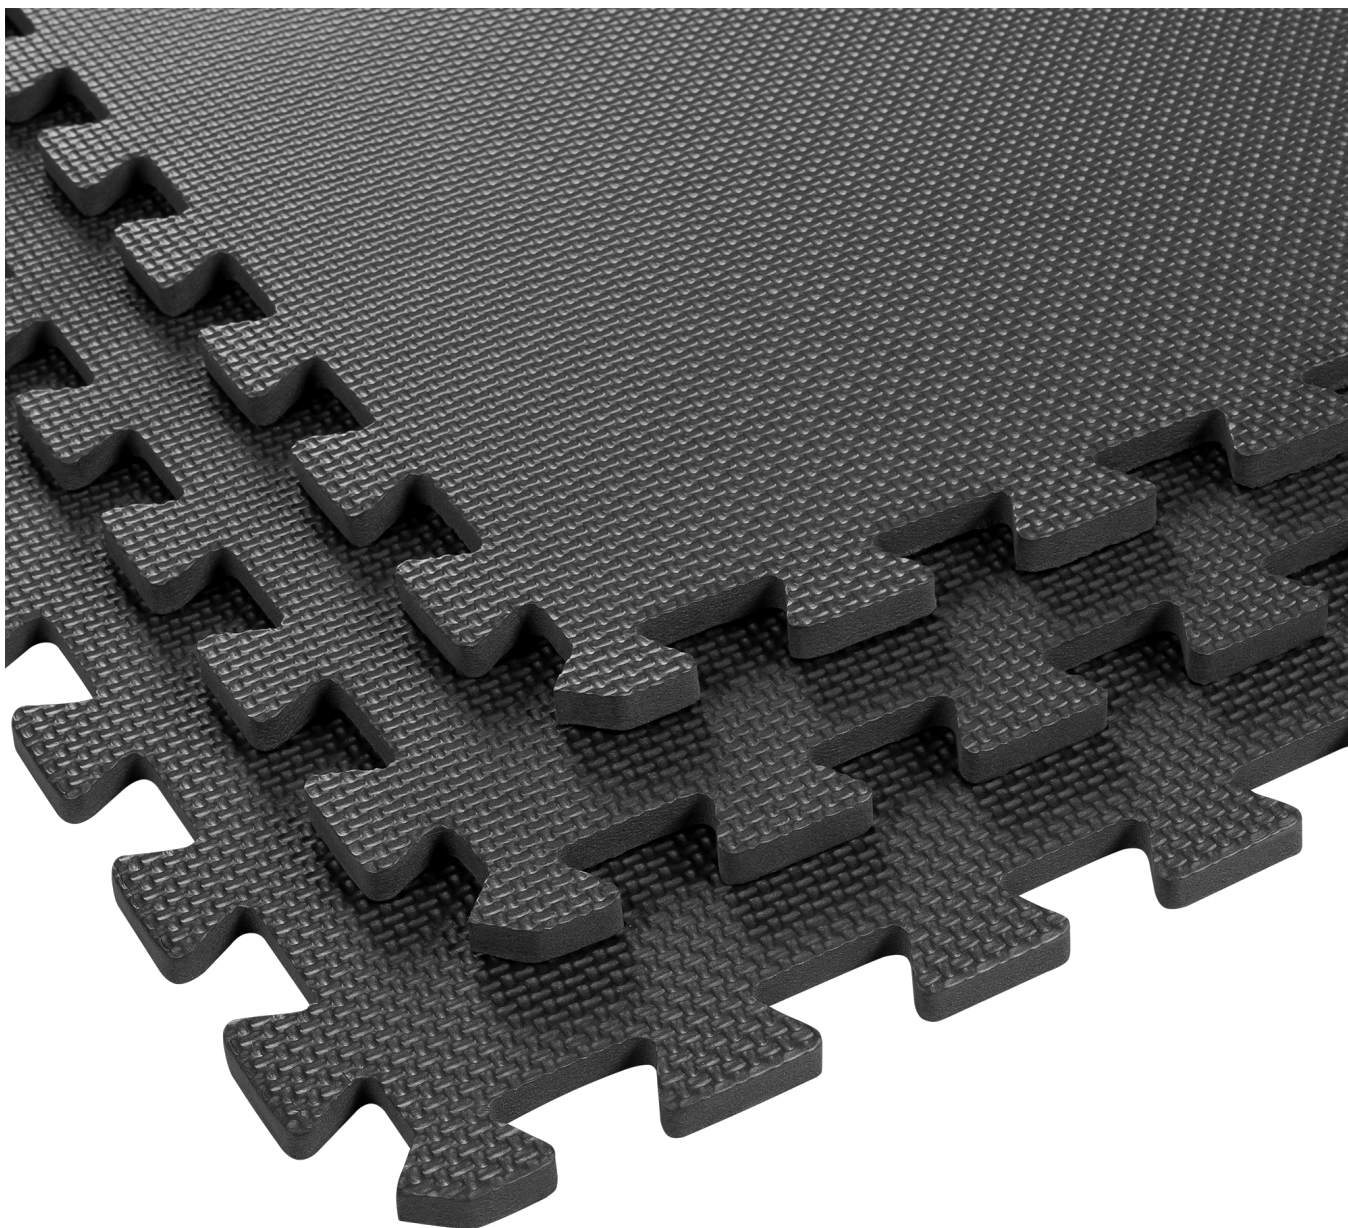

Doskonała jakość

Mata treningowa Rebel Active RBA-3153 wykonana jest z wysokiej jakości pianki EVA, co gwarantuje trwałość, elastyczność i wyjątkową odporność na ścieranie. Trwały materiał chroni Twoje stawy i mięśnie, umożliwiając Ci skupienie się na osiągnięciu najlepszych wyników.

Mocna podstawa

Optymalna twardość maty 38 w skali Shore'a zapewnia wygodę podczas treningu, a jednocześnie utrzymuje stabilność. Mata doskonale amortyzuje ruchy, a jednocześnie gwarantuje bezpieczeństwo podczas wykonywania różnorodnych ćwiczeń.

Poczuj pełną swobodę

W skład zestawu wchodzi 4 płytki i 8 obrzeży o łącznej powierzchni 120x120 cm. Obrzeża gwarantują stabilność maty puzzle, a liczba płytek umożliwia dostosowanie do różnorodnych ćwiczeń. Dzięki temu masz pełną swobodę w aranżacji przestrzeni, dostosowując ją do własnych potrzeb i wymagań treningowych.

Uniwersalne zastosowanie

Mata treningowa Rebel Active jest niezwykle uniwersalna! Oprócz swojej podstawowej funkcji, doskonale sprawdzi się także jako podkład pod sprzęt treningowy. Dzięki jej trwałej konstrukcji i doskonałej amortyzacji, może stanowić idealne wsparcie podczas ćwiczeń z obciążeniem czy użyciem różnorodnego sprzętu fitness.