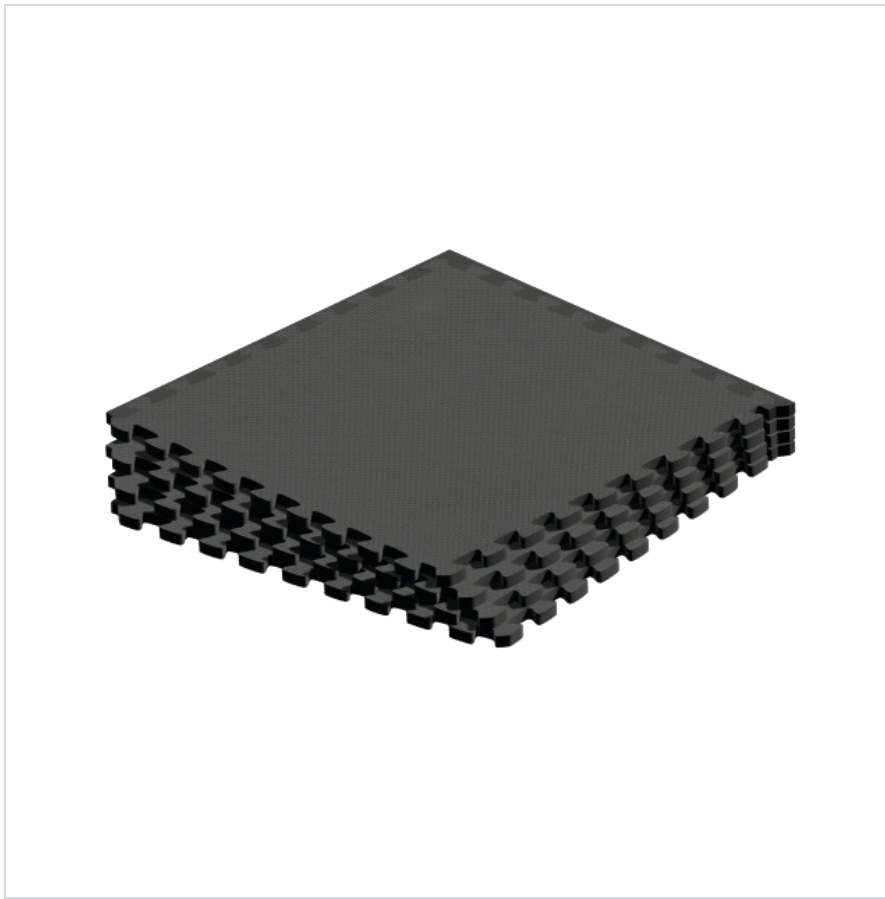

Mata ochronna pod sprzęt fitness i do ćwiczeń na siłowni, puzzle 60x60cm, zestaw 4 szt., 120x120cm, REBEL ACTIVE

Marka:
Rebel

Producent:
LECHPOL ELECTRONICS
LESZEK Spółka
komandytowa

Kod produktu:
RBA-3153-4

Kod EAN:
5901890133661

Opis

Mata puzzle pod sprzęt i do ćwiczeń Rebel Active

Zaprezentuj swoją przestrzeń treningową w nowoczesny sposób. Wielofunkcyjna mata puzzle pod sprzęt i do ćwiczeń nie tylko stanowi doskonałą ochronę, ale także zapewnia dobrą amortyzację i dba o bezpieczeństwo i komfort Twojego treningu.

Doskonała jakość

Mata treningowa Rebel Active RBA-3153 wykonana jest z wysokiej jakości pianki EVA, co gwarantuje trwałość, elastyczność i wyjątkową odporność na ścieranie. Trwały materiał chroni Twoje stawy i mięśnie, umożliwiając Ci skupienie się na osiągnięciu najlepszych wyników.

Poczuj pełną swobodę

W skład zestawu wchodzi 4 płytki i 8 obrzeży o łącznej powierzchni 120x120 cm. Obrzeża gwarantują stabilność maty puzzle, a liczba płytek umożliwia dostosowanie do różnorodnych ćwiczeń. Dzięki temu masz pełną swobodę w aranżacji przestrzeni, dostosowując ją do własnych potrzeb i wymagań treningowych.