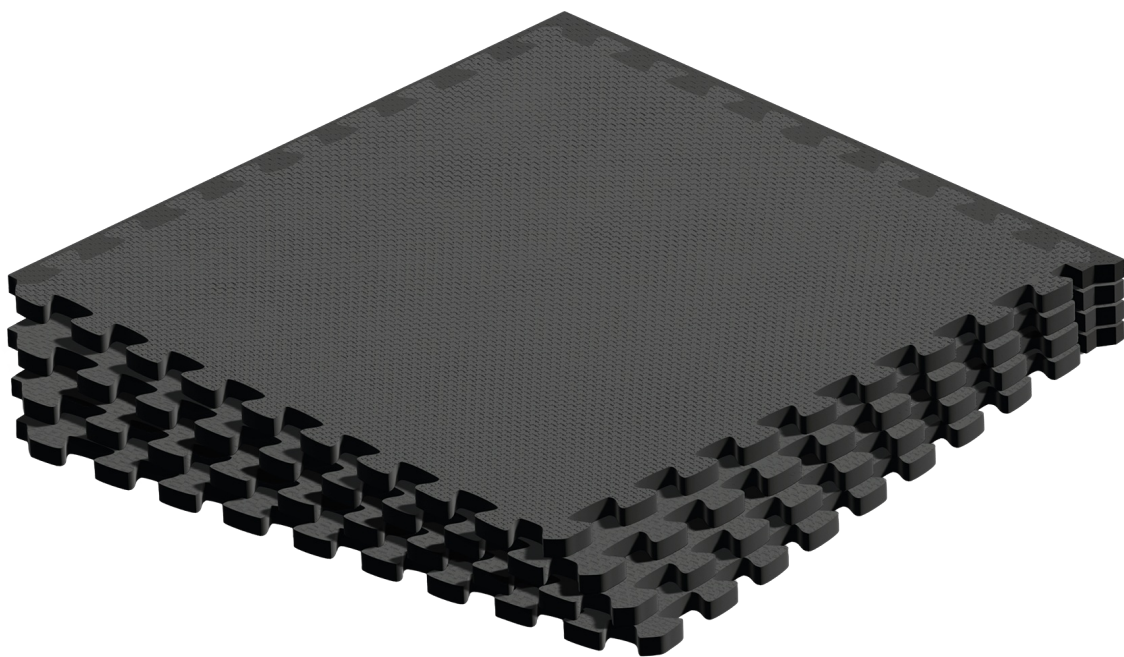

Mata ochronna pod sprzęt fitness i do ćwiczeń na siłowni, puzzle 60x60cm, zestaw 4 szt., 120x120cm, REBEL ACTIVE

Marka:
Rebel

Producent:
LECHPOL ELECTRONICS
LESZEK Spółka
komandytowa

Kod produktu:
RBA-3153-4

Kod EAN:
5901890133661

Opis

Mata puzzle pod sprzęt i do ćwiczeń Rebel Active

Zaprezentuj swoją przestrzeń treningową w nowoczesny sposób. Wielofunkcyjna mata puzzle pod sprzęt i do ćwiczeń nie tylko stanowi doskonałą ochronę, ale także zapewnia dobrą amortyzację i dba o bezpieczeństwo i komfort Twojego treningu.

Doskonała jakość

Mata treningowa Rebel Active RBA-3153 wykonana jest z wysokiej jakości pianki EVA, co gwarantuje trwałość, elastyczność i wyjątkową odporność na ścieranie. Trwały materiał chroni Twoje stawy i mięśnie, umożliwiając Ci skupienie się na osiągnięciu najlepszych wyników.

Opis techniczny

Materiał: pianka EVA
Wymiar jednej płytki (z obrzeżem): 60 x 60 cm, 10 mm
Wymiar całkowity: 120 x 120 cm
Gęstość: 80 kg/m³
Twardość w skali Shore'a: 38
W zestawie: 4 płytki, 8 obrzeży

Specyfikacja