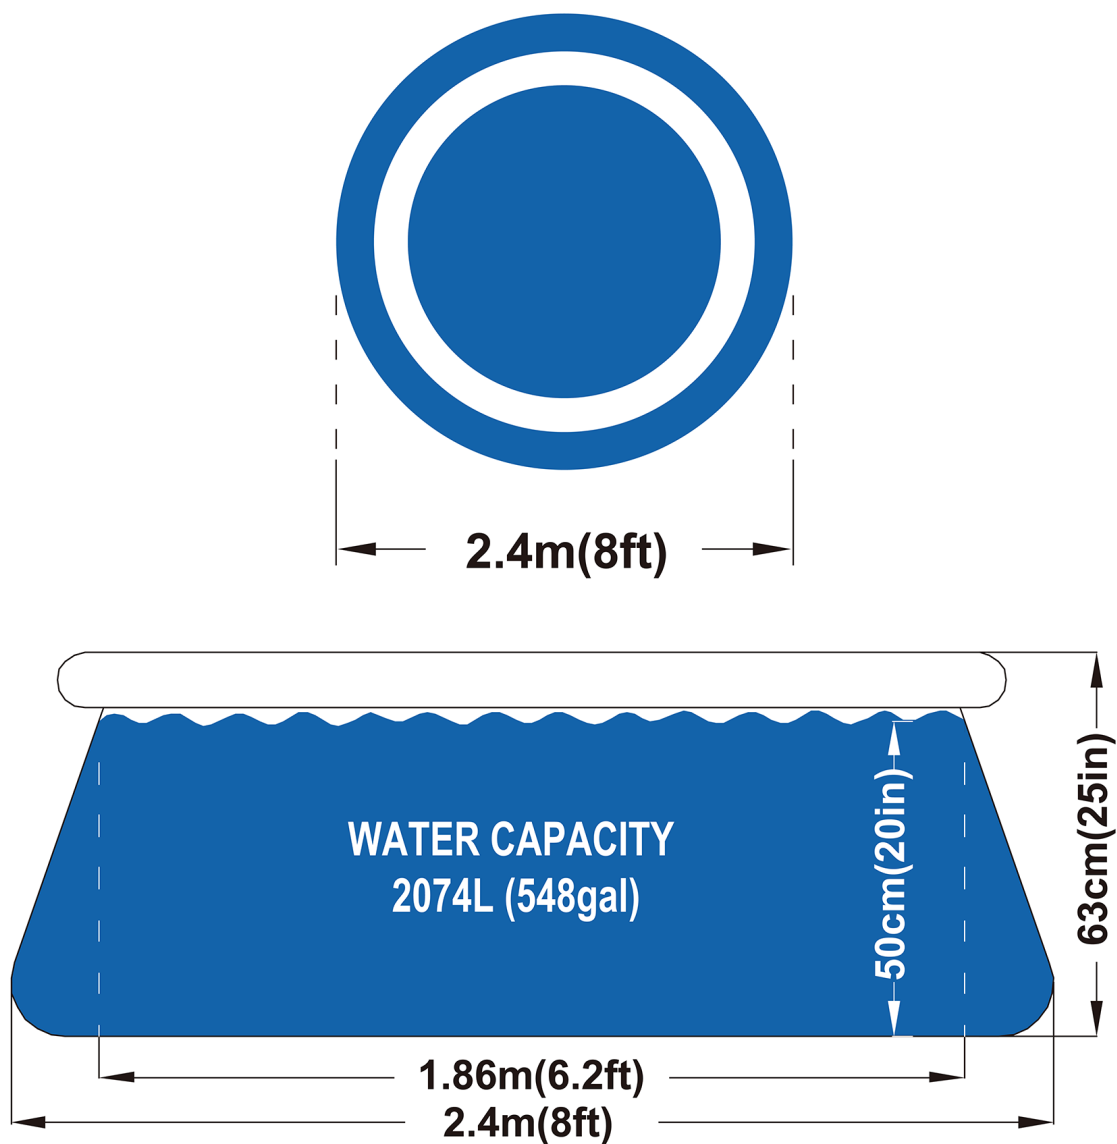

Zawór spustowy dla łatwego opróżniania

Wyposażony w praktyczny zawór spustowy basen umożliwia szybkie i wygodne opróżnianie wody po zakończonym użytkowaniu. Dzięki temu nie ma potrzeby ręcznego wylewania zawartości, co oszczędza czas i wysiłek. Wystarczy podłączyć wąż ogrodowy, aby skierować wodę w wybrane miejsce, co zwiększa funkcjonalność i wygodę korzystania.

Solidna konstrukcja

Basen wykonany jest z trwałego, trzywarstwowego PVC, które zapewnia wysoką odporność na uszkodzenia i przetarcia. Stabilna konstrukcja rozporowa utrzymuje kształt zbiornika nawet przy pełnym napętnieniu. Dodatkowo w zestawie znajduje się tątka naprawcza, co zwiększa żywotność produktu i pozwala szybko usunąć ewentualne drobne uszkodzenia.

Opis techniczny

Wymiary: 244 cm x 63 cm
Pojemność: 2074 l
Zawór spustowy dla łatwego opróżniania
Materiał: Trzywarstwowe PVC
Łatka naprawcza: tak
Pompa filtrująca: tak
Zalecany wiek: 6+

Specyfikacja

Dane logistyczne