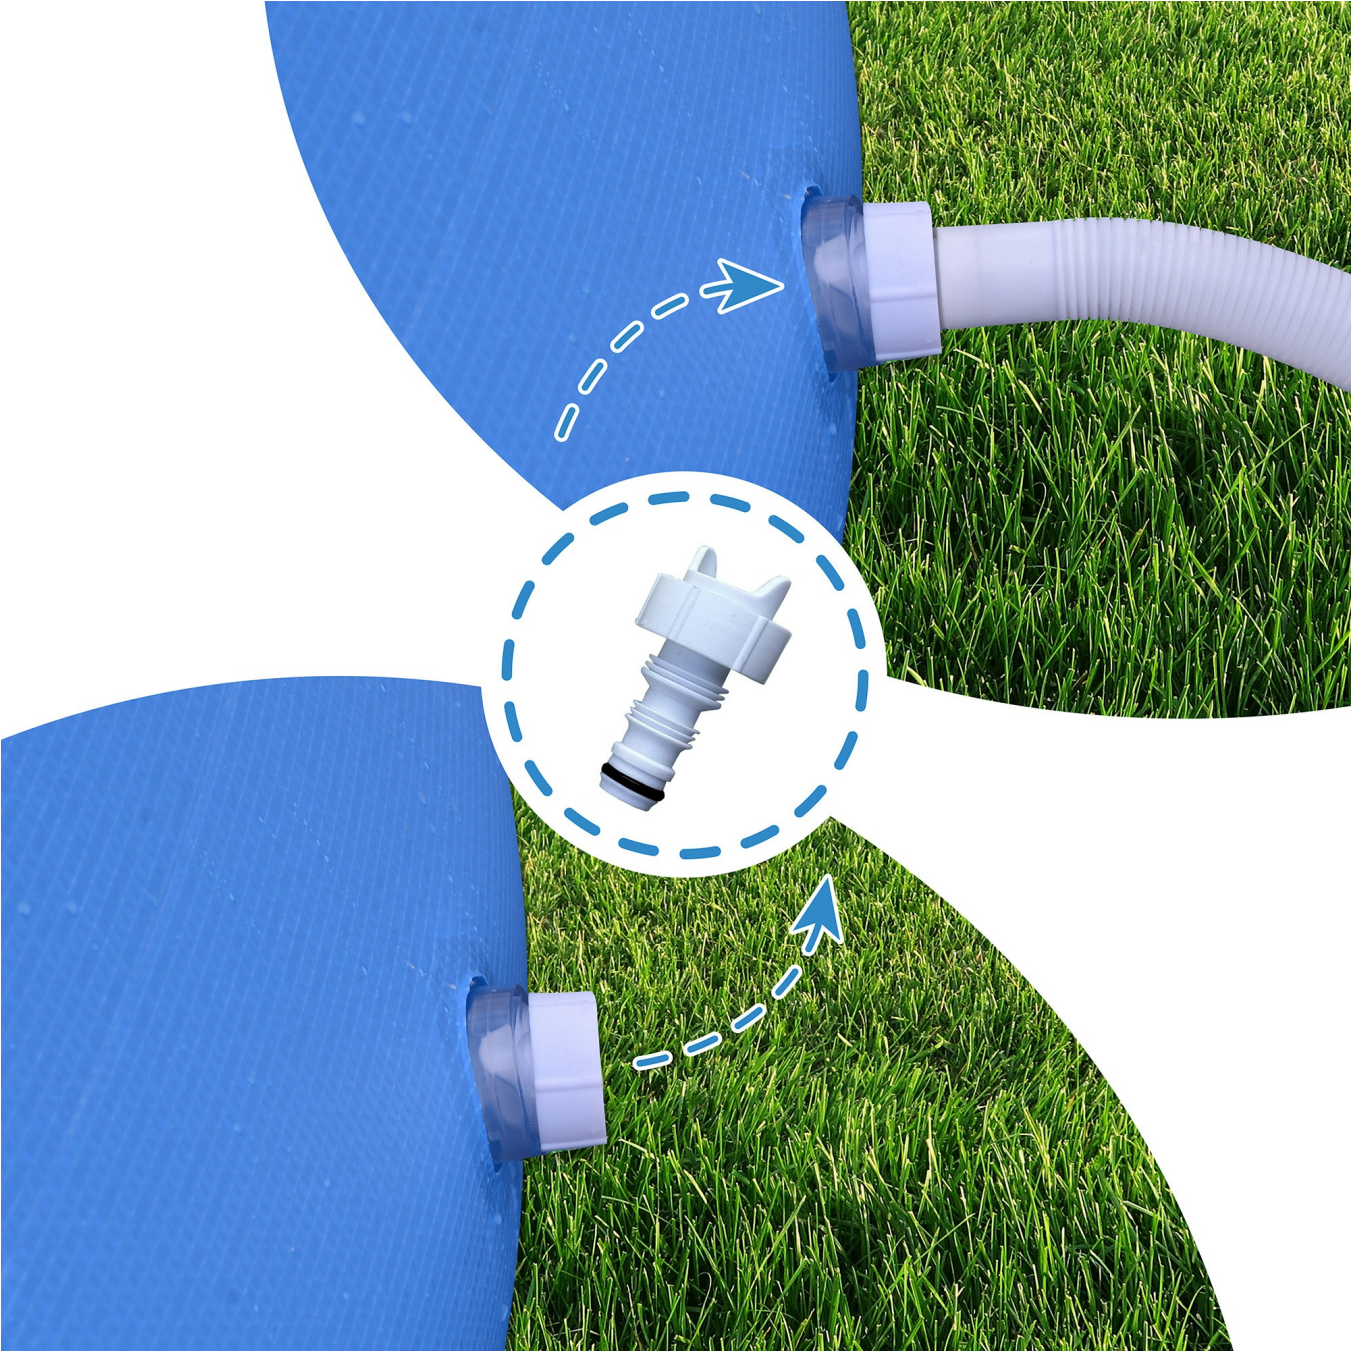

17792

Kod EAN:

6920388660105

Opis

Basen rozporowy AVENLI okrągły

Basen rozporowy AVENLI to idealne rozwiązanie na letnie dni dla całej rodziny. Dzięki solidnej konstrukcji i zastosowaniu wytrzymałego, trzywarstwowego PVC zapewnia trwałość oraz bezpieczeństwo użytkowania. Model ten jest prosty w montażu i wyposażony w praktyczne rozwiązania, takie jak zawór spustowy czy pompa filtrująca, co znacząco podnosi komfort użytkowania. Doskonały wybór do ogrodu dla dzieci od 6. roku życia i dorosłych.

Zawór spustowy dla łatwego opróżniania

Wyposażony w praktyczny zawór spustowy basen umożliwia szybkie i wygodne opróżnianie wody po zakończonym użytkowaniu. Dzięki temu nie ma potrzeby ręcznego wylewania zawartości, co oszczędza czas i wysiłek. Wystarczy podłączyć wąż ogrodowy, aby skierować wodę w wybrane miejsce, co zwiększa funkcjonalność i wygodę korzystania.

Solidna konstrukcja

Basen wykonany jest z trwałego, trzywarstwowego PVC, które zapewnia wysoką odporność na uszkodzenia i przetarcia. Stabilna konstrukcja rozporowa utrzymuje kształt zbiornika nawet przy pełnym napełnieniu. Dodatkowo w zestawie znajduje się tątka naprawcza, co zwiększa żywotność produktu i pozwala szybko usunąć ewentualne drobne uszkodzenia.

Opis techniczny

Wymiary: 244 x 63 cm

Pojemność: 2074 l

Zawór spustowy dla łatwego opróżniania

Materiał: Trzywarstwowe PVC

Łątka naprawcza: tak

Pompa filtrująca: nie

Zalecany wiek: 6+