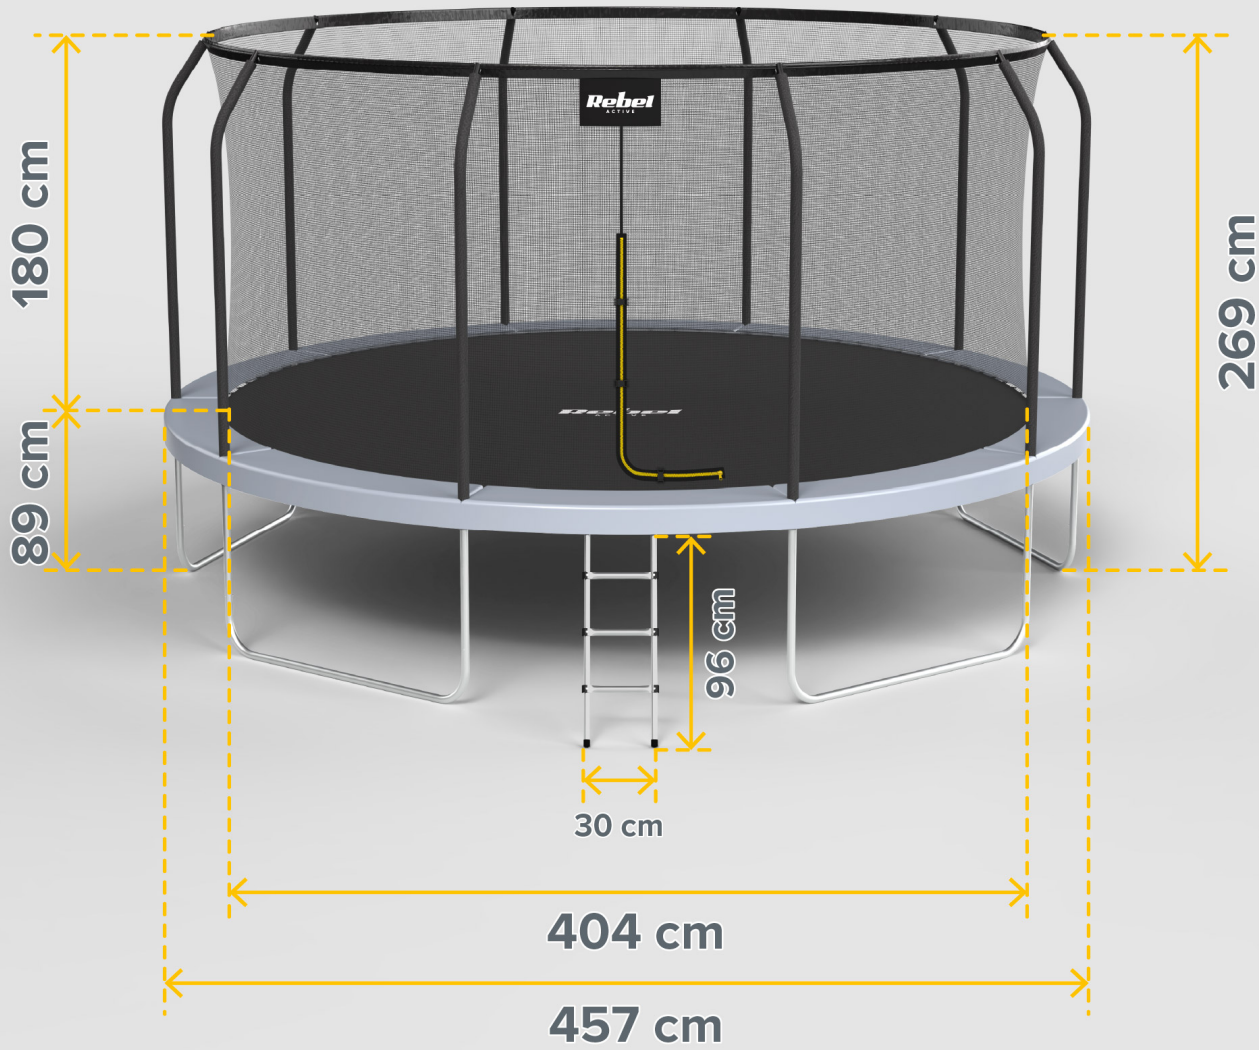

spokojnie patrzeć, jak dziecko szaleje z radości, mając pewność, że wszystko pozostaje na swoim miejscu.

Komfort skakania na co dzień

Duża średnica 457 cm i mata o powierzchni 404 cm tworzą komfortową przestrzeń doswobodnego skakania dla kilku osób. Maksymalne obciążenie do 150 kg sprawia, że trampolina sprawdzi się nie tylko dla dzieci, ale również starszych użytkowników. To przestrzeń, która rośnie razem z potrzebami domowników.

1**2****3****4**

Łatwy montaż

Trampolina ogrodowa Rebel Active została zaprojektowana tak, aby jej montaż był szybki i intuicyjny. Bez skomplikowanych narzędzi i długich instrukcji – wystarczy kilka prostych kroków, by stworzyć na podwórku gotową strefę radości.

Idealna do Twojej przestrzeni

Dzięki średnicy 457 cm trampolina najlepiej sprawdzi się w większych ogrodach, gdzie może stać się centralnym punktem aktywności. Wysokość całkowita w połączeniu z wysokością maty zapewniają komfort użytkowania oraz odpowiednią przestrzeń do bezpiecznego skakania.

Opis techniczny

Siatka zabezpieczająca
 Odporna na promieniowanie UV
 Trzystopniowa drabinka
 Konstrukcja stalowa
 Maksymalne obciążenie: 150 kg
 Materiał: PE, PVC, PP
 Ilość nóg: 5 w systemie U
 Ilość sprężyn: 90
 Średnia całkowita: 457 cm
 Średnica maty: 404 cm
 Gęstość maty: 260 g/m²
 Wysokość od ziemi do maty: 89 cm
 Średnica ramy: 38 mm
 Średnica nogi: 38 mm
 Wysokość całkowita: 269 cm
 Wysokość siatki: 180 cm
 Wymiary drabinki: 96 x 30 cm
 Zalecany wiek: ponad 3 lata