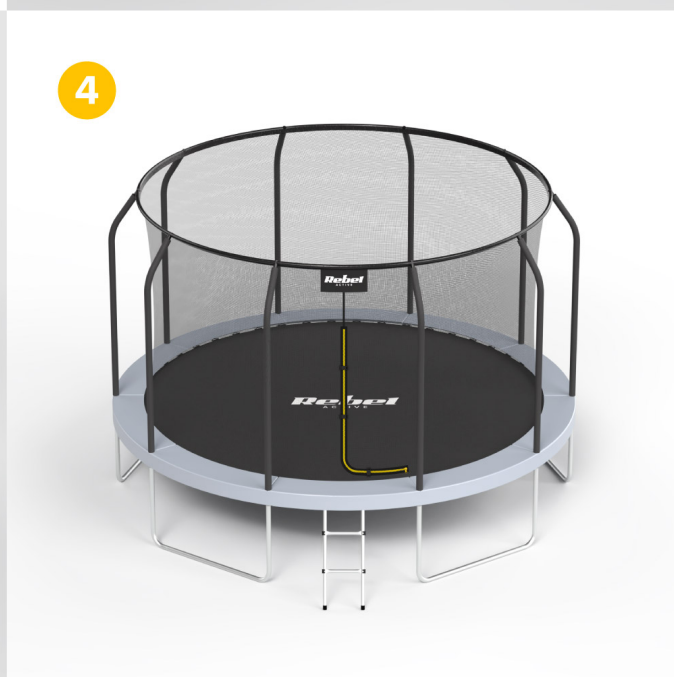

Trampolina Rebel Active PRO 15 ft to imponująca przestrzeń do aktywnej zabawy, która zamienia Twój ogród w prawdziwe centrum ruchu i radości. Stworzona z myślą o rodzinnej rozrywce, łączy solidną konstrukcję i wysoki poziom bezpieczeństwa. To idealny sposób na wspólne spędzanie czasu na świeżym powietrzu – pełen ruchu, śmiechu i energii, który angażuje zarówno dzieci, jak i dorosłych.

Solidna i stabilna konstrukcja

Jeśli zastanawiasz się jaka trampolina jest najlepsza - tutaj nie ma miejsca na kompromisy. Stalowa konstrukcja oraz stabilne nogi w systemie U sprawiają, że trampolina Rebel Active stoi pewnie nawet podczas najbardziej energicznych skoków. Możesz

spokojnie patrzeć, jak dziecko szaleje z radości, mając pewność, że wszystko pozostaje na swoim miejscu.

Komfort skakania na co dzień

Duża średnica 457 cm i mata o powierzchni 404 cm tworzą komfortową przestrzeń doswobodnego skakania dla kilku osób. Maksymalne obciążenie do 150 kg sprawia, że trampolina sprawdzi się nie tylko dla dzieci, ale również starszych użytkowników. To przestrzeń, która rośnie razem z potrzebami domowników.

1**2****3****4**

Łatwy montaż

Trampolina ogrodowa Rebel Active została zaprojektowana tak, aby jej montaż był szybki i intuicyjny. Bez skomplikowanych narzędzi i długich instrukcji – wystarczy kilka prostych kroków, by stworzyć na podwórku gotową strefę radości.