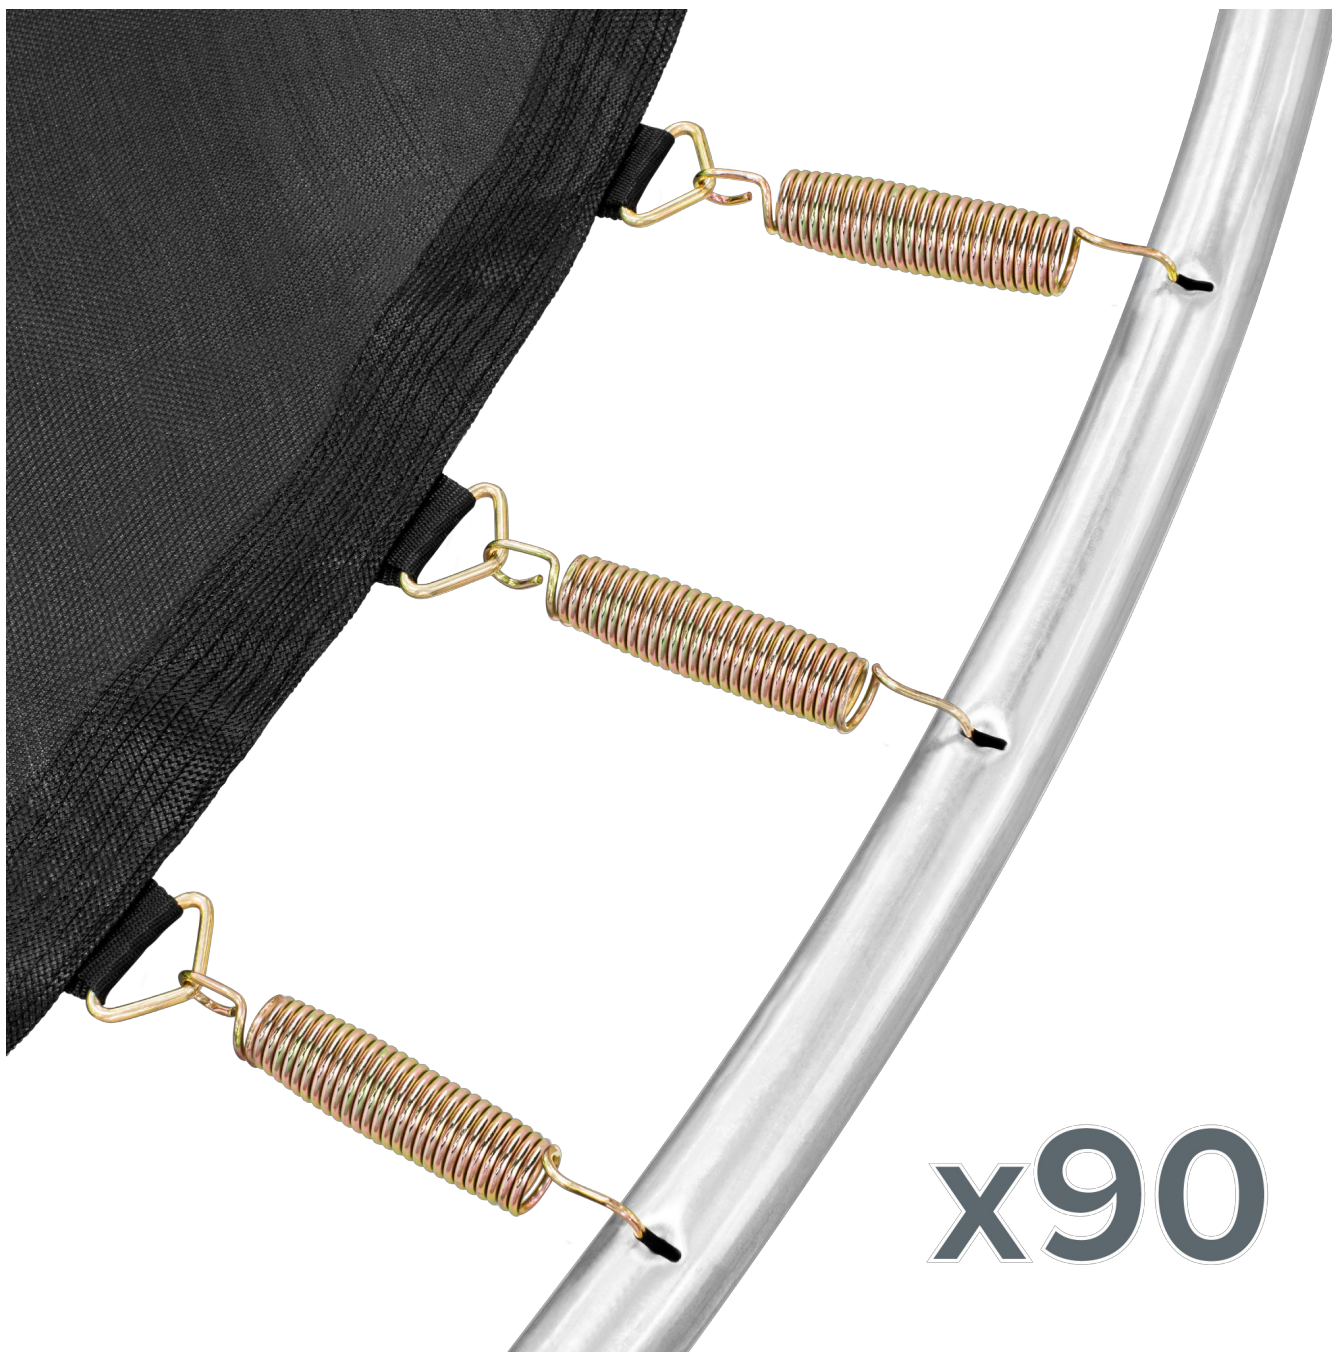

Trampolina Rebel Active PRO 15ft/457 cm, siatka, drabinka

Rebel

Marka:
Rebel

Producent:
LECHPOL ELECTRONICS
LESZEK Spółka
komandytowa

Kod produktu:
RBA-8005

Kod EAN:
5901890133067

Opis

Trampolina ogrodowa Rebel Active PRO 15ft/457 cm

Trampolina Rebel Active PRO 15 ft to imponująca przestrzeń do aktywnej zabawy, która zamienia Twój ogród w prawdziwe centrum ruchu i radości. Stworzona z myślą o rodzinnej rozrywce, łączy solidną konstrukcję i wysoki poziom bezpieczeństwa. To idealny sposób na wspólne spędzanie czasu na świeżym powietrzu – pełen ruchu, śmiechu i energii, który angażuje zarówno dzieci, jak i dorosłych.

Solidna i stabilna konstrukcja

Jeśli zastanawiasz się jaka trampolina jest najlepsza - tutaj nie ma miejsca na kompromisy. Stalowa konstrukcja oraz stabilne nogi w systemie U sprawiają, że trampolina Rebel Active stoi pewnie nawet podczas najbardziej energicznych skoków. Możesz

spokojnie patrzeć, jak dziecko szaleje z radości, mając pewność, że wszystko pozostaje na swoim miejscu.

Komfort skakania na co dzień

Duża średnica 457 cm i mata o powierzchni 404 cm tworzą komfortową przestrzeń doswobodnego skakania dla kilku osób. Maksymalne obciążenie do 150 kg sprawia, że trampolina sprawdzi się nie tylko dla dzieci, ale również starszych użytkowników. To przestrzeń, która rośnie razem z potrzebami domowników.