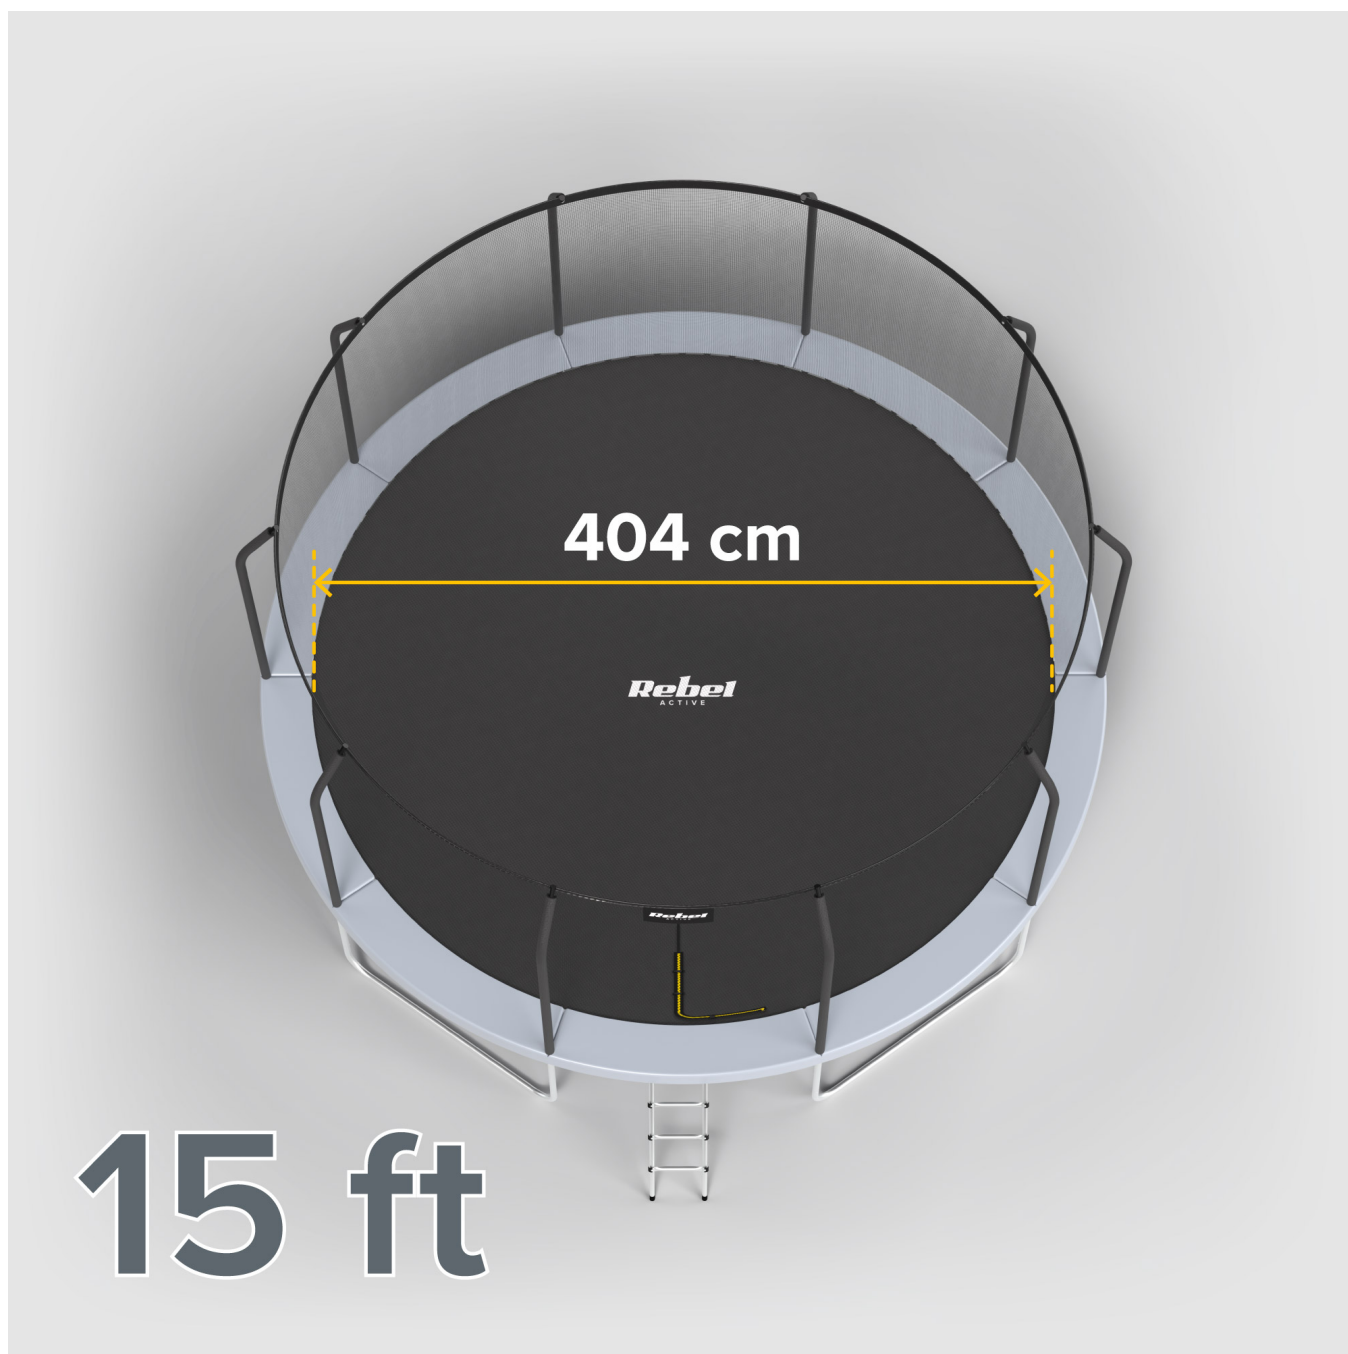

Trampolina Rebel Active PRO 15ft/457 cm, siatka, drabinka

Rebel

Marka:
Rebel

Producent:
LECHPOL ELECTRONICS
LESZEK Spółka
komandytowa

Kod produktu:
RBA-8005

Kod EAN:
5901890133067

Opis

Trampolina ogrodowa Rebel Active PRO 15ft/457 cm

Trampolina Rebel Active PRO 15 ft to imponująca przestrzeń do aktywnej zabawy, która zamienia Twój ogród w prawdziwe centrum ruchu i radości. Stworzona z myślą o rodzinnej rozrywce, łączy solidną konstrukcję i wysoki poziom bezpieczeństwa. To idealny sposób na wspólne spędzanie czasu na świeżym powietrzu – pełen ruchu, śmiechu i energii, który angażuje zarówno dzieci, jak i dorosłych.

spokojnie patrzeć, jak dziecko szaleje z radości, mając pewność, że wszystko pozostaje na swoim miejscu.

Komfort skakania na co dzień

Duża średnica 457 cm i mata o powierzchni 404 cm tworzą komfortową przestrzeń doswobodnego skakania dla kilku osób. Maksymalne obciążenie do 150 kg sprawia, że trampolina sprawdzi się nie tylko dla dzieci, ale również starszych użytkowników. To przestrzeń, która rośnie razem z potrzebami domowników.

Opis techniczny

Siatka zabezpieczająca
 Odporna na promieniowanie UV
 Trzystopniowa drabinka
 Konstrukcja stalowa
 Maksymalne obciążenie: 150 kg
 Materiał: PE, PVC, PP
 Ilość nóg: 5 w systemie U
 Ilość sprężyn: 90
 Średnia całkowita: 457 cm
 Średnica maty: 404 cm
 Gęstość maty: 260 g/m²
 Wysokość od ziemi do maty: 89 cm
 Średnica ramy: 38 mm
 Średnica nogi: 38 mm
 Wysokość całkowita: 269 cm
 Wysokość siatki: 180 cm
 Wymiary drabinki: 96 x 30 cm
 Zalecany wiek: ponad 3 lata