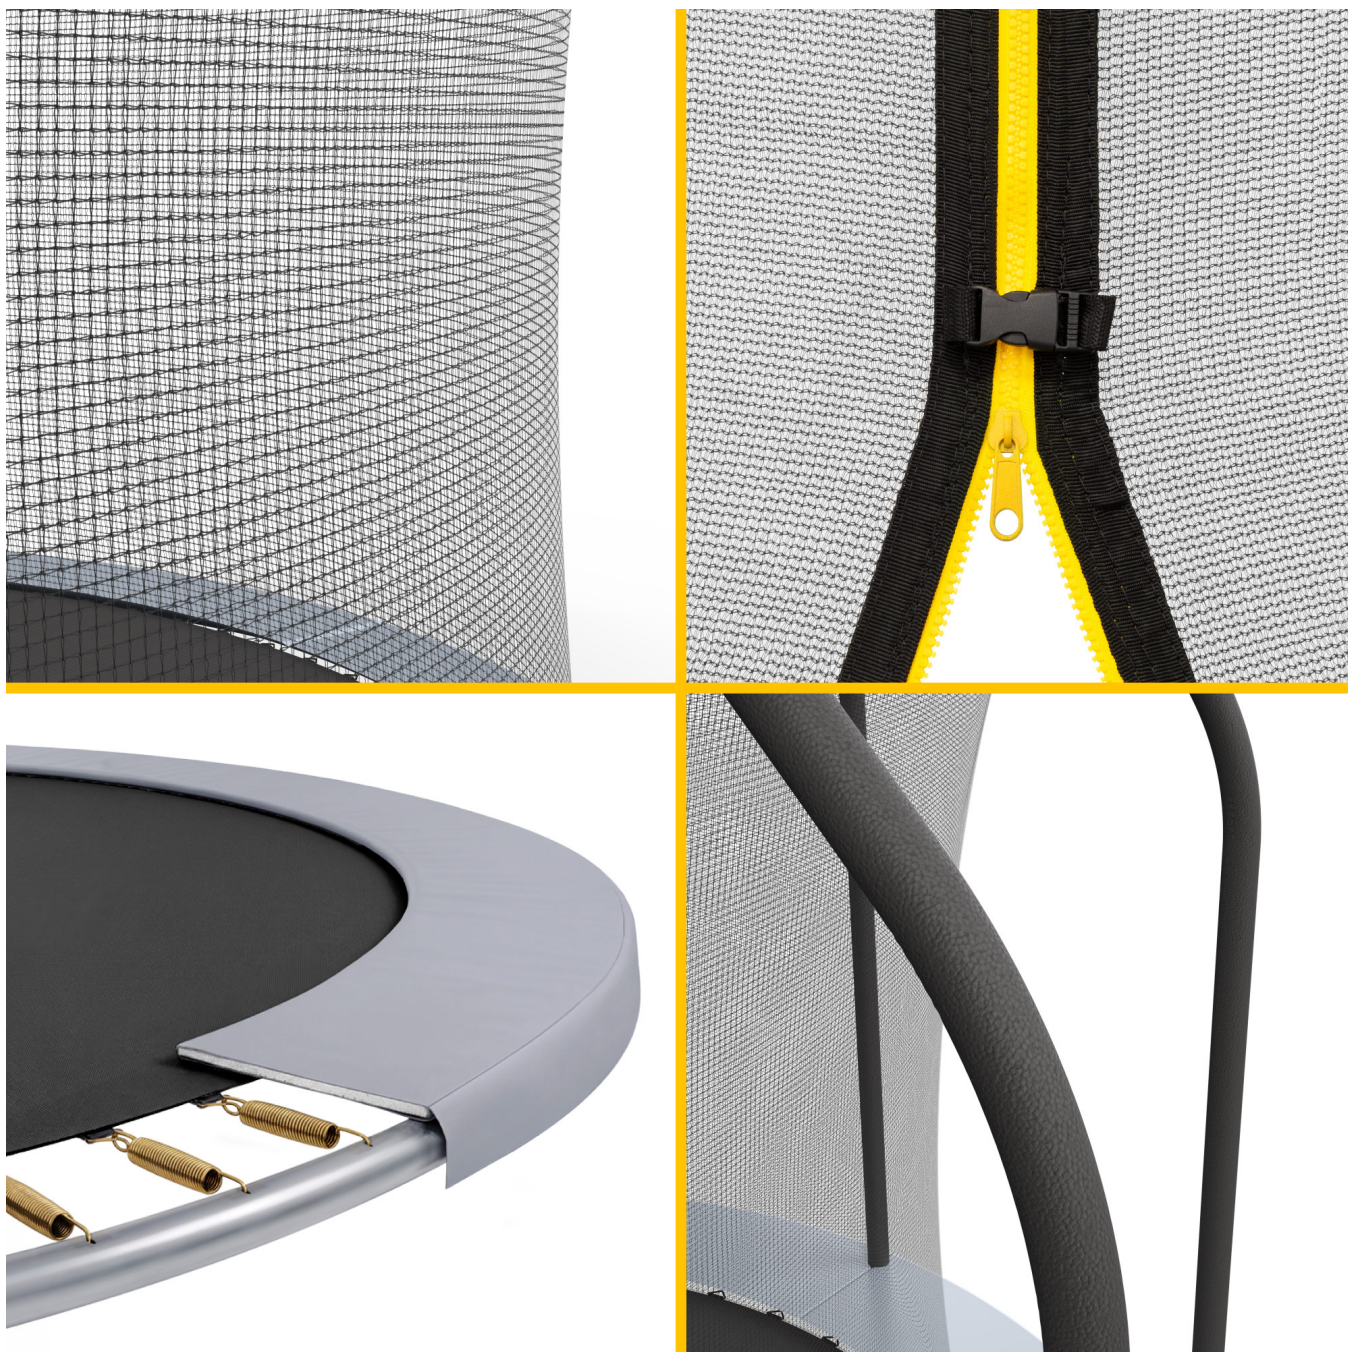

Solidna i stabilna konstrukcja

Jeśli zastanawiasz się jaka trampolina jest najlepsza - tutaj nie ma miejsca na kompromisy. Stalowa konstrukcja oraz stabilne nogi w systemie U sprawiają, że trampolina Rebel Active stoi pewnie nawet podczas najbardziej energicznych skoków. Możesz

Trzystopniowa drabinka

Pierwszy krok do świetnej zabawy zaczyna się od wygodnego wejścia. Stabilna, trzystopniowa drabinka ułatwia wygodne i bezpieczne wejście na trampolinę, nawet przy większej wysokości konstrukcji. To praktyczne rozwiązanie, które zwiększa komfort użytkowania dla dzieci i dorosłych.

1**2****3****4**

Łatwy montaż

Trampolina ogrodowa Rebel Active została zaprojektowana tak, aby jej montaż był szybki i intuicyjny. Bez skomplikowanych narzędzi i długich instrukcji – wystarczy kilka prostych kroków, by stworzyć na podwórku gotową strefę radości.

Odporna na warunki atmosferyczne

Niezależnie od pogody trampolina Rebel Active jest gotowa na wszystko. Wysokiej jakości materiały oraz odporność na promieniowanie UV sprawiają, że nie traci swojego wyglądu ani właściwości nawet przy intensywnym słońcu czy zmiennej aurze. To inwestycja na więcej niż jeden sezon – zawsze gotowa do zabawy, gdy tylko pojawi się okazja.