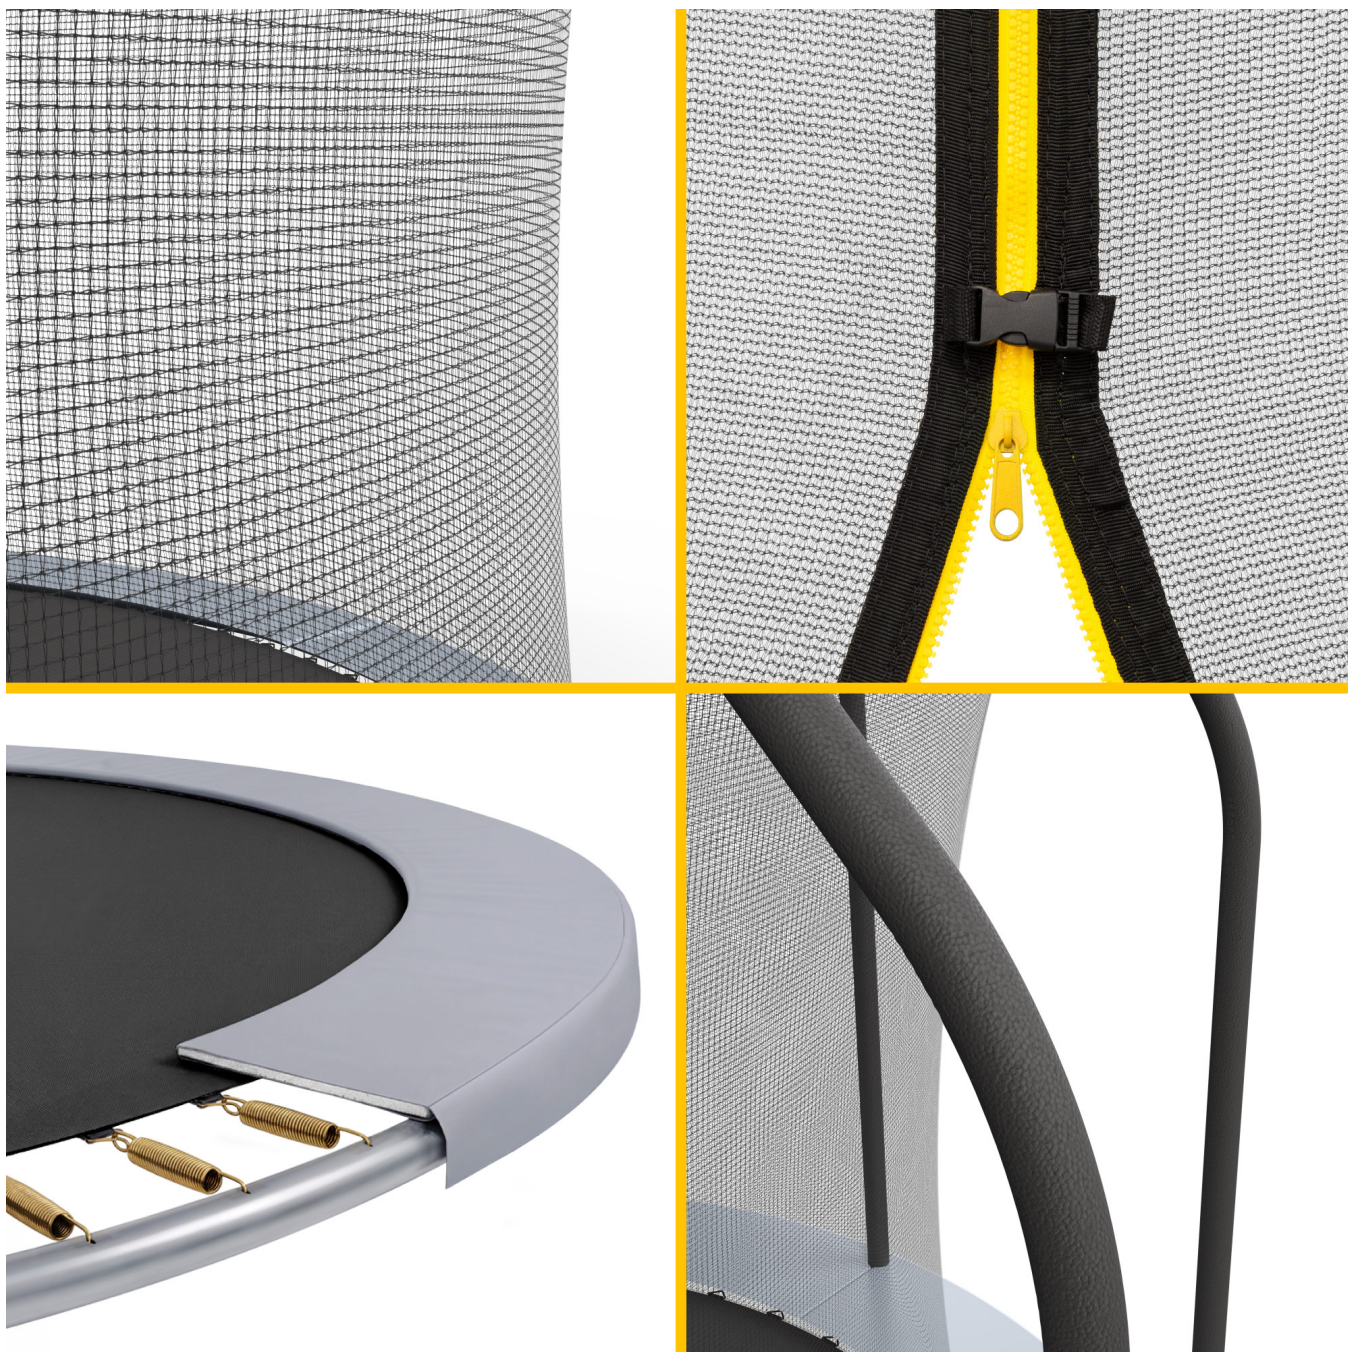

Solidna i stabilna konstrukcja

Jeśli zastanawiasz się jaka trampolina jest najlepsza - tutaj nie ma miejsca na kompromisy. Stalowa konstrukcja oraz stabilne nogi w systemie U sprawiają, że trampolina Rebel Active stoi pewnie nawet podczas najbardziej energicznych skoków. Możesz

Dwustopniowa drabinka

Pierwszy krok do świetnej zabawy zaczyna się od wygodnego wejścia. Dwustopniowa drabinka w trampolinie Rebel Active została zaprojektowana z myślą o najmłodszych – jest stabilna, poręczna i idealnie dopasowana do wysokości trampoliny. Dzięki niej dzieci mogą samodzielnie i bezpiecznie wchodzić na matę, budując przy tym pewność siebie i niezależność.

1**2****3****4**

Łatwy montaż

Trampolina ogrodowa Rebel Active została zaprojektowana tak, aby jej montaż był szybki i intuicyjny. Bez skomplikowanych narzędzi i długich instrukcji – wystarczy kilka prostych kroków, by stworzyć na podwórku gotową strefę radości.

Odporna na warunki atmosferyczne

Niezależnie od pogody trampolina Rebel Active jest gotowa na wszystko. Wysokiej jakości materiały oraz odporność na promieniowanie UV sprawiają, że nie traci swojego wyglądu ani właściwości nawet przy intensywnym słońcu czy zmiennej aurze. To inwestycja na więcej niż jeden sezon – zawsze gotowa do zabawy, gdy tylko pojawi się okazja.