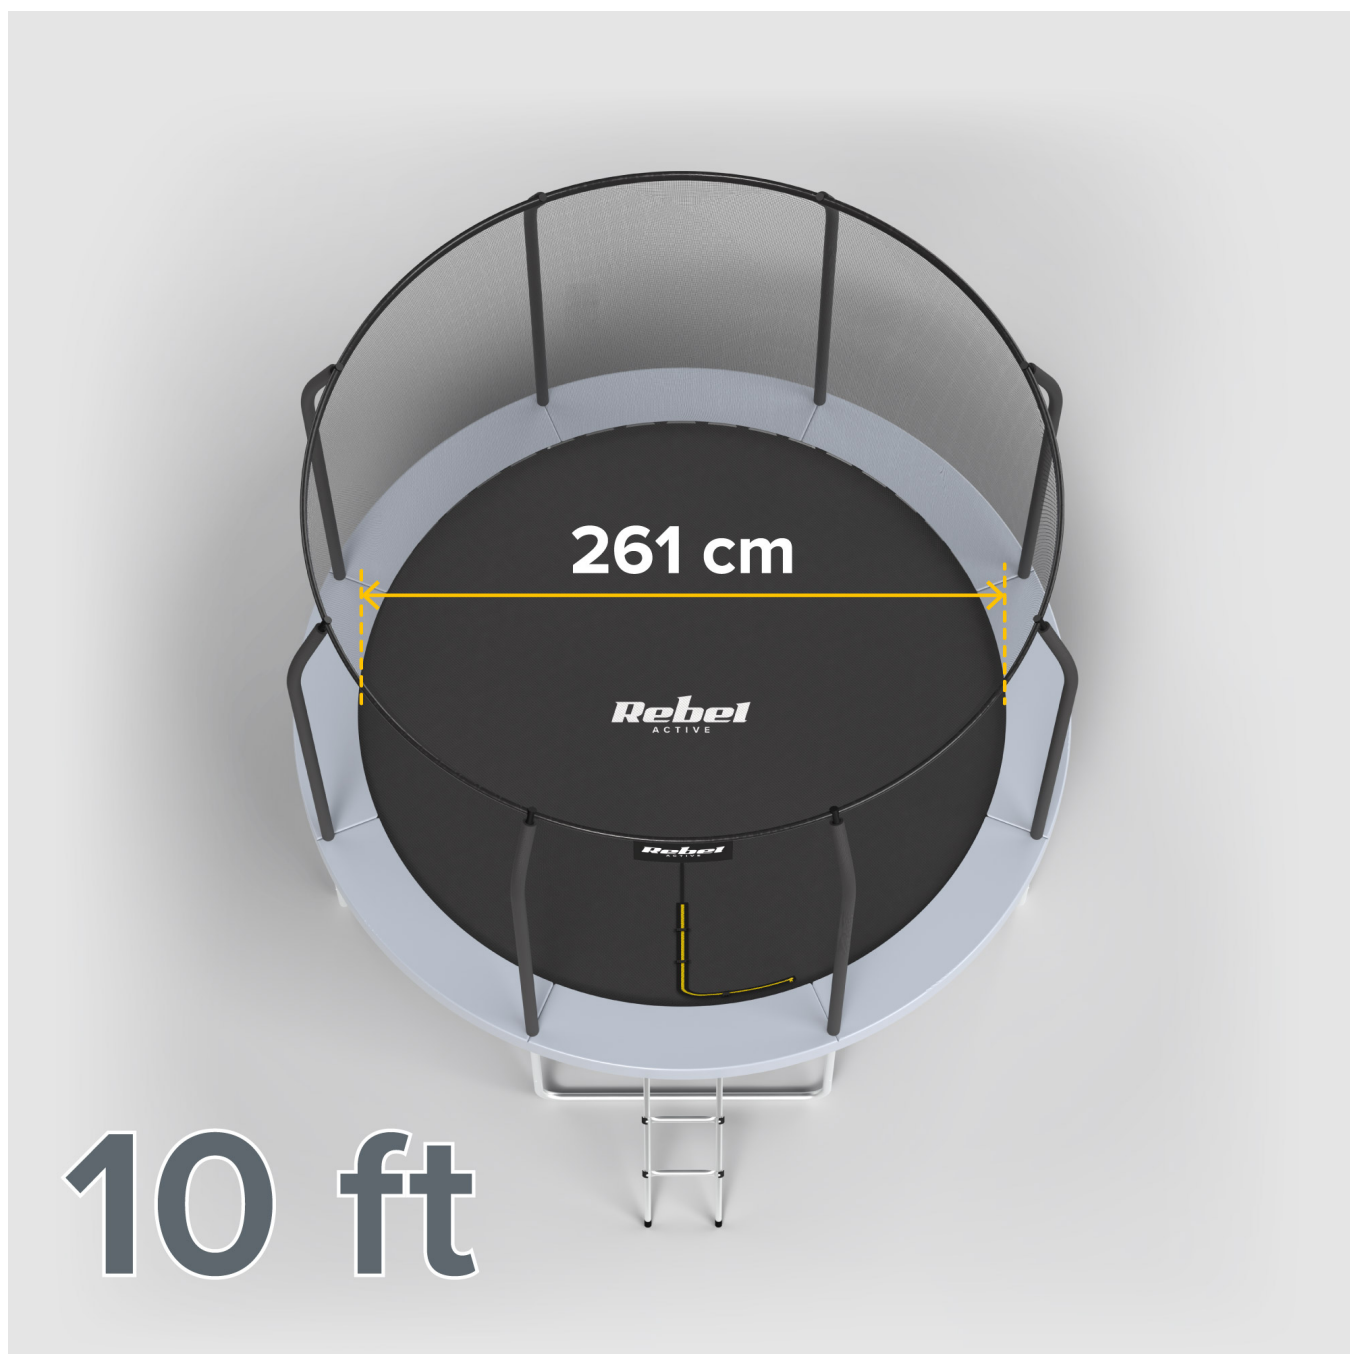

Trampolina Rebel Active PRO 10ft/305 cm, siatka, drabinka

Rebel

Marka:
Rebel

Producent:
LECHPOL ELECTRONICS
LESZEK Spółka
komandytowa

Kod produktu:
RBA-8002

Kod EAN:
5901890133036

Opis

Trampolina ogrodowa Rebel Active PRO 10ft/305cm

Trampolina Rebel Active PRO to idealny sposób na aktywną zabawę na świeżym powietrzu, który łączy ruch, radość i bezpieczeństwo. Stworzona z myślą o dzieciach powyżej 3. roku życia, doskonale sprawdzi się w przydomowym ogrodzie, zachęcając do codziennej aktywności. To nie tylko rozrywka, ale też wsparcie rozwoju koordynacji, równowagi i kondycji – w stylu pełnym energii i uśmiechu.

spokojnie patrzeć, jak dziecko szaleje z radości, mając pewność, że wszystko pozostaje na swoim miejscu.

Komfort skakania na co dzień

Duża średnica 305 cm i mata o powierzchni 261 cm dają ogromną swobodę ruchu – idealną zarówno dla jednego użytkownika, jak i wspólnej zabawy. Maksymalne obciążenie do 150 kg sprawia, że trampolina sprawdzi się nie tylko dla dzieci, ale również starszych użytkowników. To przestrzeń, która rośnie razem z potrzebami domowników.

Opis techniczny

Siatka zabezpieczająca
 Odporna na promieniowanie UV
 Dwustopniowa drabinka
 Konstrukcja stalowa
 Maksymalne obciążenie: 150 kg
 Materiał: PE, PVC, PP
 Ilość nóg: 4 w systemie U
 Ilość sprężyn: 64
 Średnia całkowita: 305 cm
 Średnica maty: 261 cm
 Gęstość maty: 260 g/m²
 Wysokość od ziemi do maty: 76 cm
 Średnica ramy: 38 mm
 Średnica nogi: 35 mm
 Wysokość całkowita: 256 cm
 Wysokość siatki: 180 cm
 Wymiary drabinki: 86 x 30 cm
 Zalecany wiek: ponad 3 lata