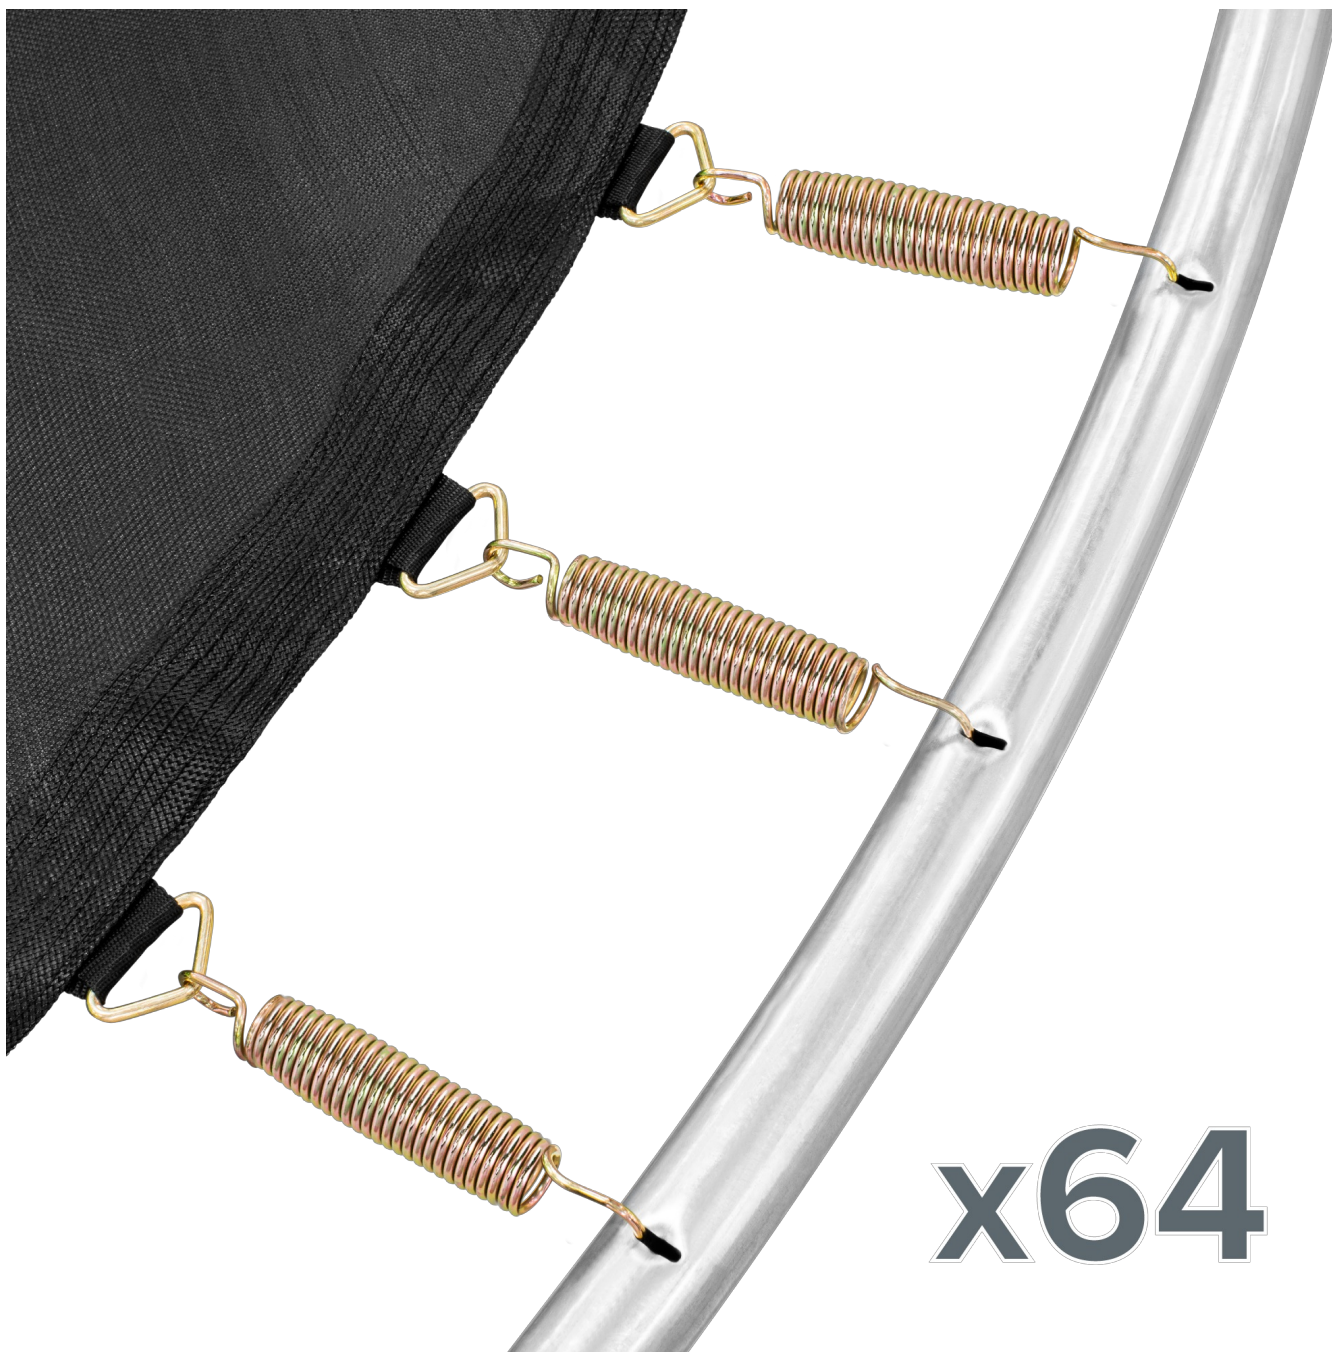

Trampolina Rebel Active PRO 10ft/305 cm, siatka, drabinka

Rebel

Marka:
Rebel

Producent:
LECHPOL ELECTRONICS
LESZEK Spółka
komandytowa

Kod produktu:
RBA-8002

Kod EAN:
5901890133036

Opis

Trampolina ogrodowa Rebel Active PRO 10ft/305cm

Solidna i stabilna konstrukcja

Jeśli zastanawiasz się jaka trampolina jest najlepsza - tutaj nie ma miejsca na kompromisy. Stalowa konstrukcja oraz stabilne nogi w systemie U sprawiają, że trampolina Rebel Active stoi pewnie nawet podczas najbardziej energicznych skoków. Możesz

spokojnie patrzeć, jak dziecko szaleje z radości, mając pewność, że wszystko pozostaje na swoim miejscu.

Komfort skakania na co dzień

Duża średnica 305 cm i mata o powierzchni 261 cm dają ogromną swobodę ruchu – idealną zarówno dla jednego użytkownika, jak i wspólnej zabawy. Maksymalne obciążenie do 150 kg sprawia, że trampolina sprawdzi się nie tylko dla dzieci, ale również starszych użytkowników. To przestrzeń, która rośnie razem z potrzebami domowników.

Dwustopniowa drabinka

Pierwszy krok do świetnej zabawy zaczyna się od wygodnego wejścia. Dwustopniowa drabinka w trampolinie Rebel Active została zaprojektowana z myślą o najmłodszych – jest stabilna, poręczna i idealnie dopasowana do wysokości trampoliny. Dzięki niej dzieci mogą samodzielnie i bezpiecznie wchodzić na matę, budując przy tym pewność siebie i niezależność.