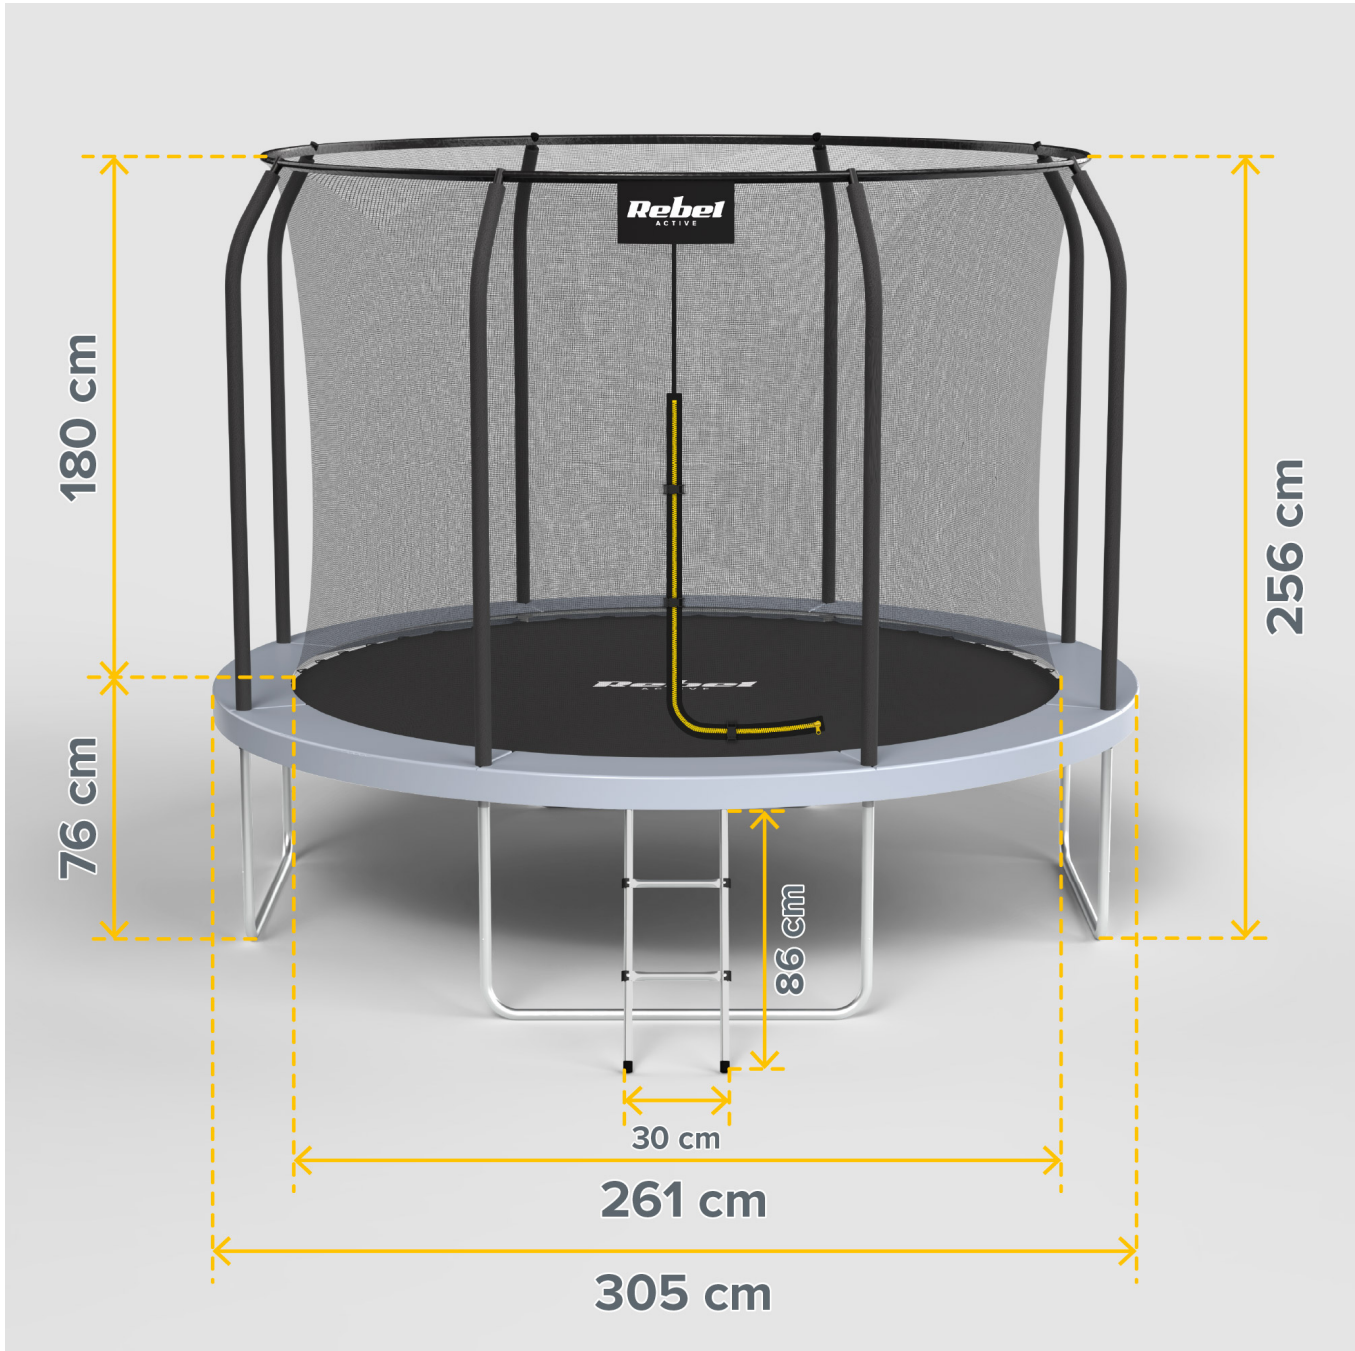

spokojnie patrzeć, jak dziecko szaleje z radości, mając pewność, że wszystko pozostaje na swoim miejscu.

Komfort skakania na co dzień

Duża średnica 305 cm i mata o powierzchni 261 cm dają ogromną swobodę ruchu – idealną zarówno dla jednego użytkownika, jak i wspólnej zabawy. Maksymalne obciążenie do 150 kg sprawia, że trampolina sprawdzi się nie tylko dla dzieci, ale również starszych użytkowników. To przestrzeń, która rośnie razem z potrzebami domowników.

1**2****3****4**

Łatwy montaż

Trampolina ogrodowa Rebel Active została zaprojektowana tak, aby jej montaż był szybki i intuicyjny. Bez skomplikowanych narzędzi i długich instrukcji – wystarczy kilka prostych kroków, by stworzyć na podwórku gotową strefę radości.

Idealna do Twojej przestrzeni

Trampolina Rebel Active 10 ft sprawdzi się w większych ogrodach, gdzie może stać się centralnym punktem aktywności. Wysokość całkowita w połączeniu z wysokością maty zapewniają komfort użytkowania oraz odpowiednią przestrzeń do bezpiecznego skakania.

Opis techniczny

Siatka zabezpieczająca
 Odporna na promieniowanie UV
 Dwustopniowa drabinka
 Konstrukcja stalowa
 Maksymalne obciążenie: 150 kg
 Materiał: PE, PVC, PP
 Ilość nóg: 4 w systemie U
 Ilość sprężyn: 64
 Średnia całkowita: 305 cm
 Średnica maty: 261 cm
 Gęstość maty: 260 g/m²
 Wysokość od ziemi do maty: 76 cm
 Średnica ramy: 38 mm
 Średnica nogi: 35 mm
 Wysokość całkowita: 256 cm
 Wysokość siatki: 180 cm
 Wymiary drabinki: 86 x 30 cm
 Zalecany wiek: ponad 3 lata