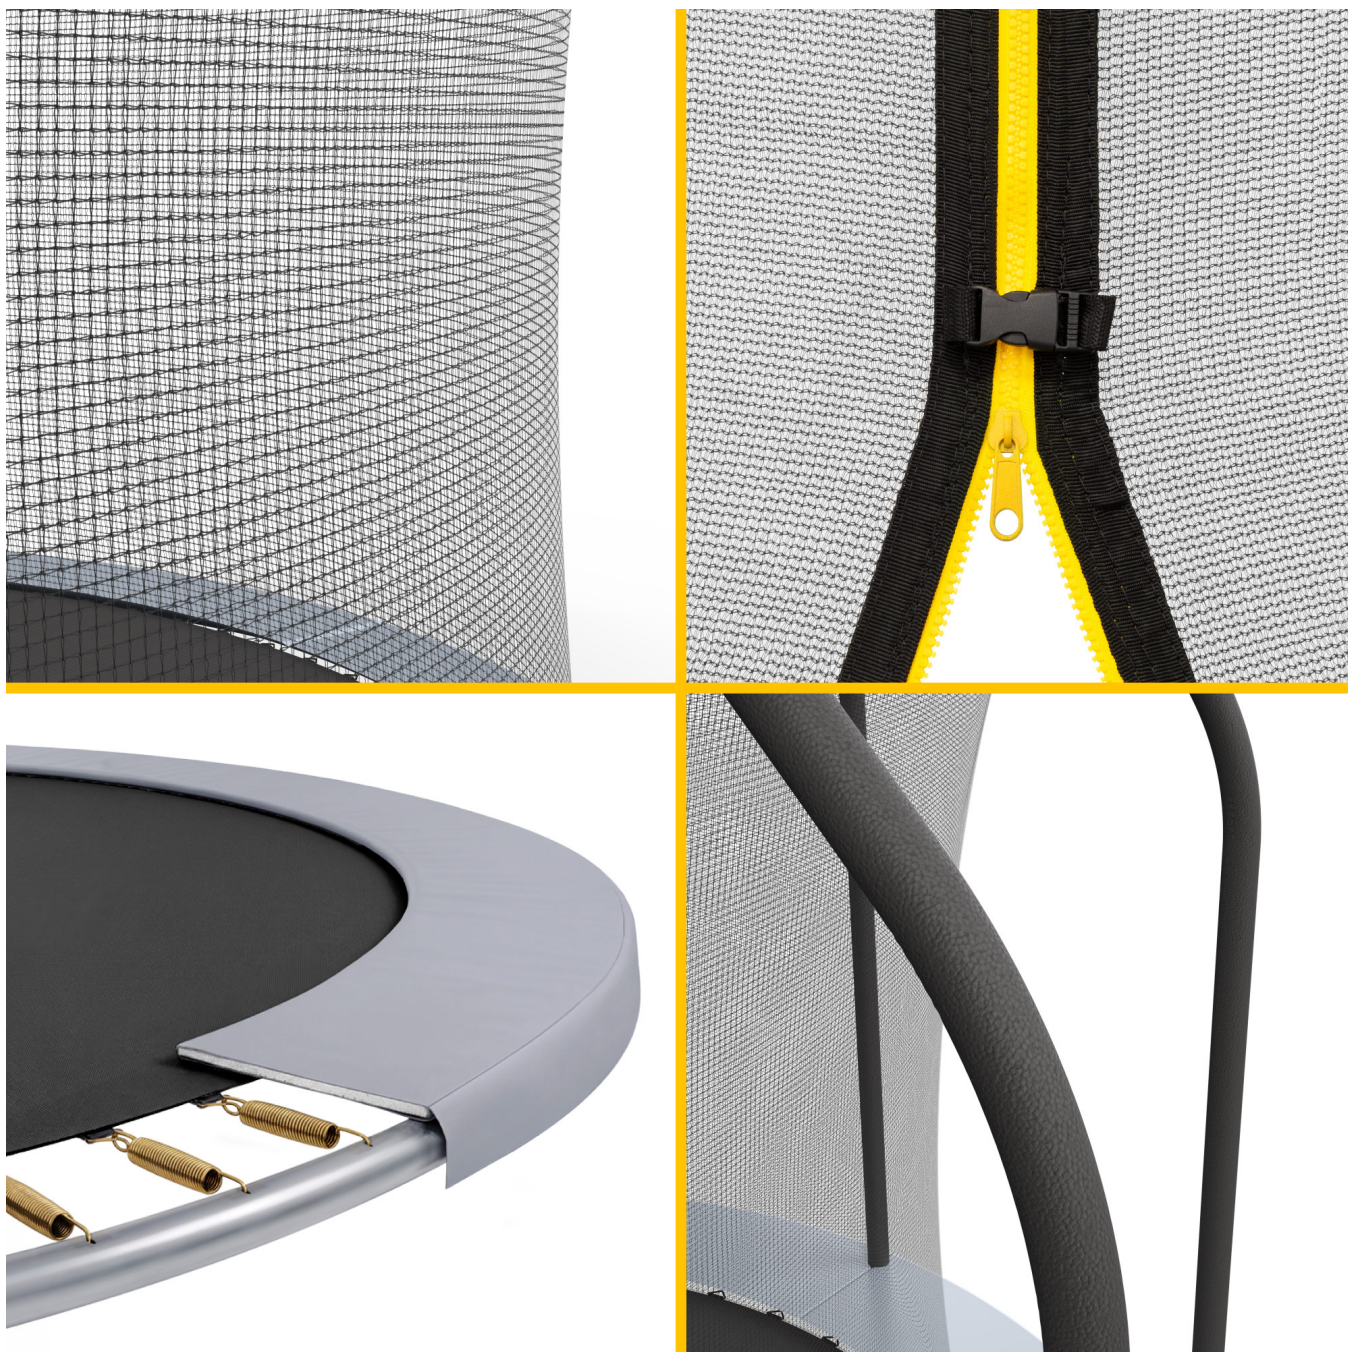

Bezpieczna trampolina dla dzieci

Bezpieczeństwo to podstawa każdej dziecięcej aktywności. Wysoka siatka ochronna otacza przestrzeń skakania, chroniąc przed wypadnięciem, a ostony sprężyn eliminują ryzyko kontaktu z twardymi elementami. Solidne zamknięcie zapewnia dodatkową kontrolę, dzięki czemu zabawa może trwać bez przerw – spokojnie i bez stresu dla rodziców.

Idealna do Twojej przestrzeni

Dzięki kompaktowej średnicy 244 cm trampolina świetnie sprawdzi się w średnich i większych ogrodach. Wysokość całkowita w połączeniu z wysokością maty zapewniają wygodę użytkowania bez potrzeby dużej przestrzeni.