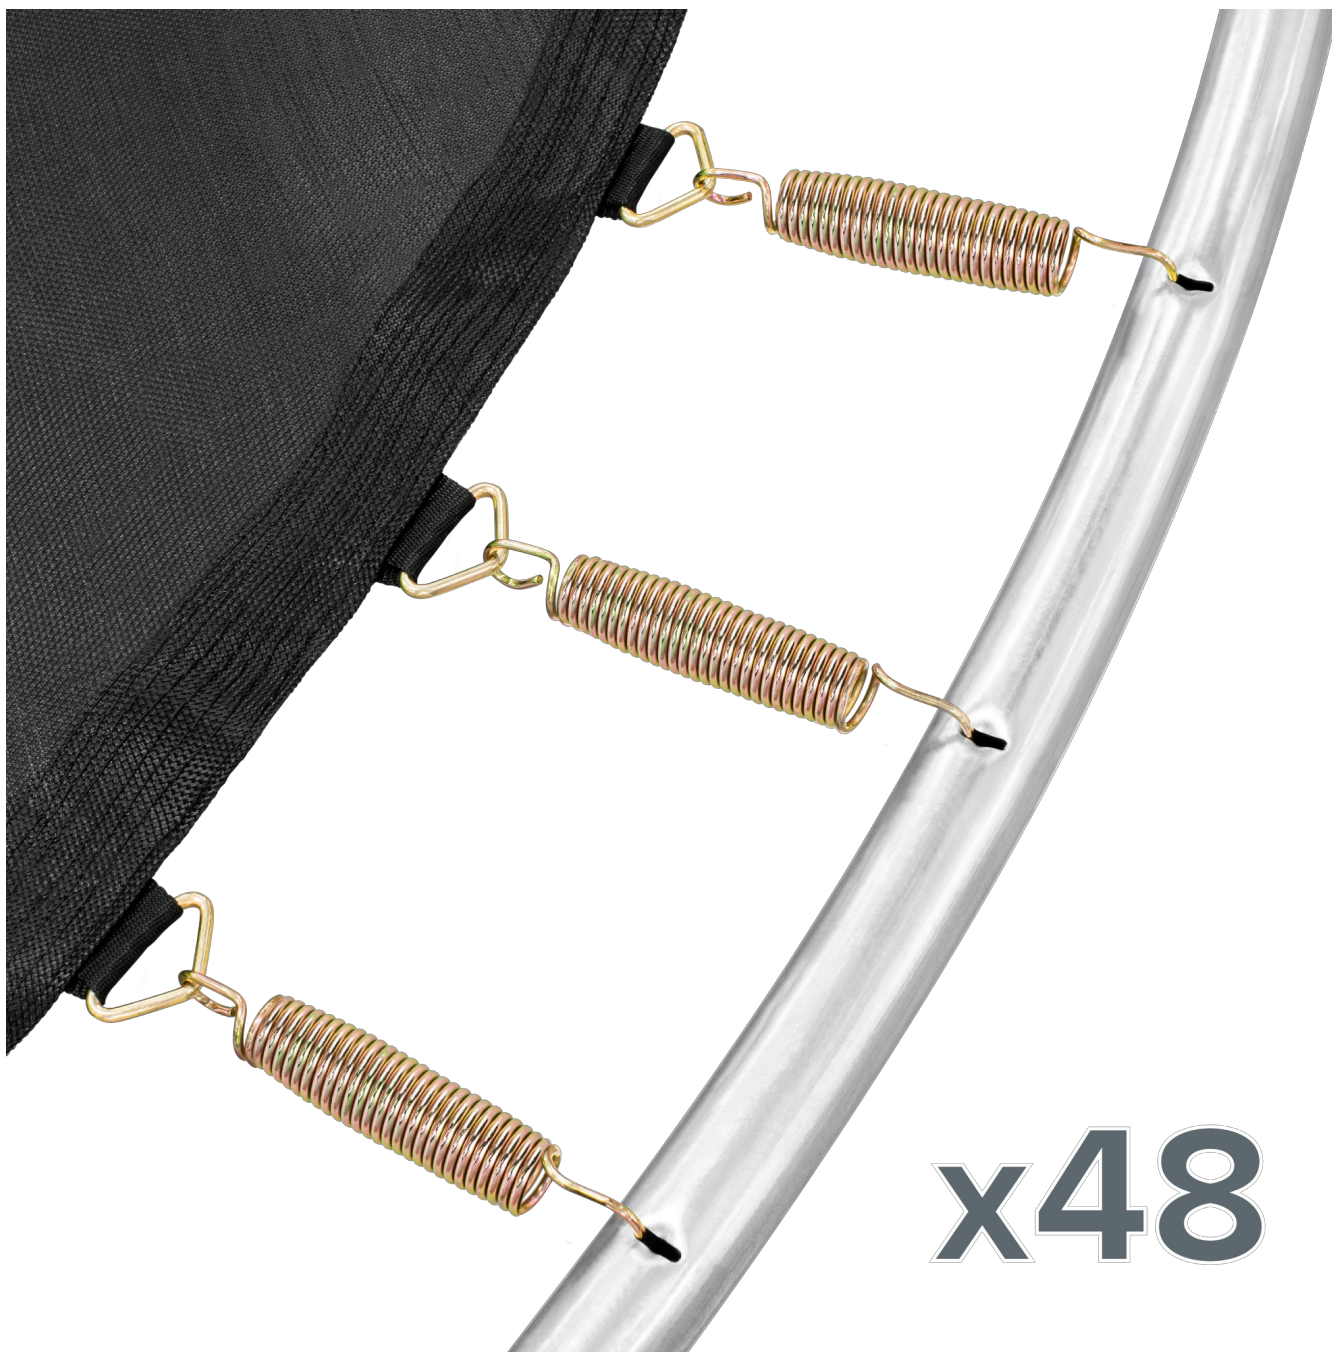

Trampolina Rebel Active PRO 8ft/244 cm, siatka, drabinka

Rebel

Marka:
Rebel

Producent:
LECHPOL ELECTRONICS
LESZEK Spółka
komandytowa

Kod produktu:
RBA-8001

Kod EAN:
5901890133029

Opis

Trampolina ogrodowa Rebel Active PRO 8ft/244 cm

Solidna i stabilna konstrukcja

Jeśli zastanawiasz się jaka trampolina jest najlepsza - tutaj nie ma miejsca na kompromisy. Stalowa konstrukcja oraz stabilne nogi w systemie U sprawiają, że trampolina Rebel Active stoi pewnie nawet podczas najbardziej energicznych skoków. Możesz

spokojnie patrzeć, jak dziecko szaleje z radości, mając pewność, że wszystko pozostaje na swoim miejscu.

Komfort skakania na co dzień

Przestrzeń też ma znaczenie! Średnica 244 cm zapewnia swobodę ruchów i pełnię zabawy, a odpowiednio zaprojektowana mata daje komfort przy każdym skoku. Maksymalne obciążenie do 50 kg sprawia, że trampolina idealnie dopasowuje się do potrzeb młodszych użytkowników, oferując im bezpieczne miejsce do aktywności i rozwijania energii w naturalny sposób.

Dwustopniowa drabinka

Pierwszy krok do świetnej zabawy zaczyna się od wygodnego wejścia. Dwustopniowa drabinka w trampolinie Rebel Active została zaprojektowana z myślą o najmłodszych – jest stabilna, poręczna i idealnie dopasowana do wysokości trampoliny. Dzięki niej dzieci mogą samodzielnie i bezpiecznie wchodzić na matę, budując przy tym pewność siebie i niezależność.