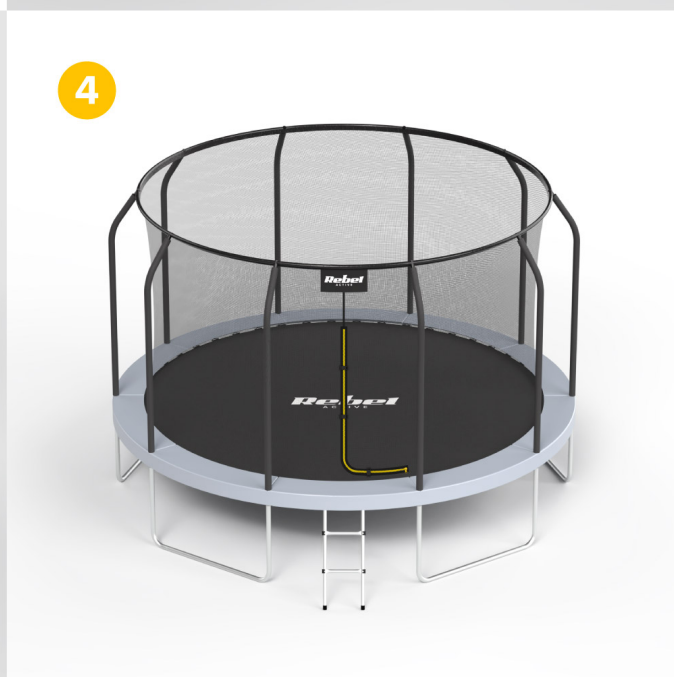

1

2

3

4

Łatwy montaż

Trampolina ogrodowa Rebel Active została zaprojektowana tak, aby jej montaż był szybki i intuicyjny. Bez skomplikowanych narzędzi i długich instrukcji – wystarczy kilka prostych kroków, by stworzyć na podwórku gotową strefę radości.