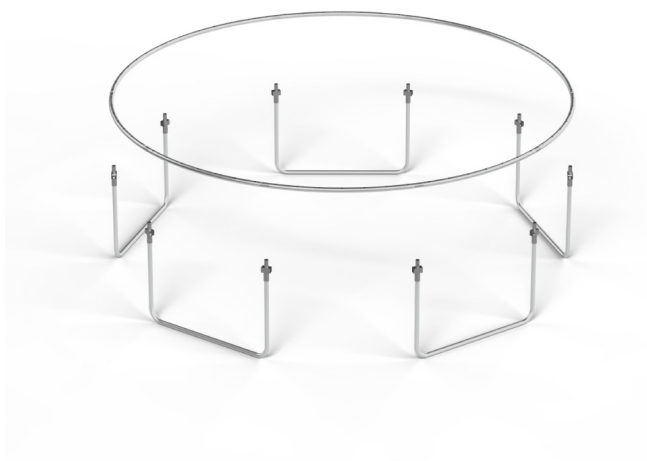

1

2

3

4

Łatwy montaż

Trampolina ogrodowa Rebel Active została zaprojektowana tak, aby jej montaż był szybki i intuicyjny. Bez skomplikowanych narzędzi i długich instrukcji – wystarczy kilka prostych kroków, by stworzyć na podwórku gotową strefę radości.