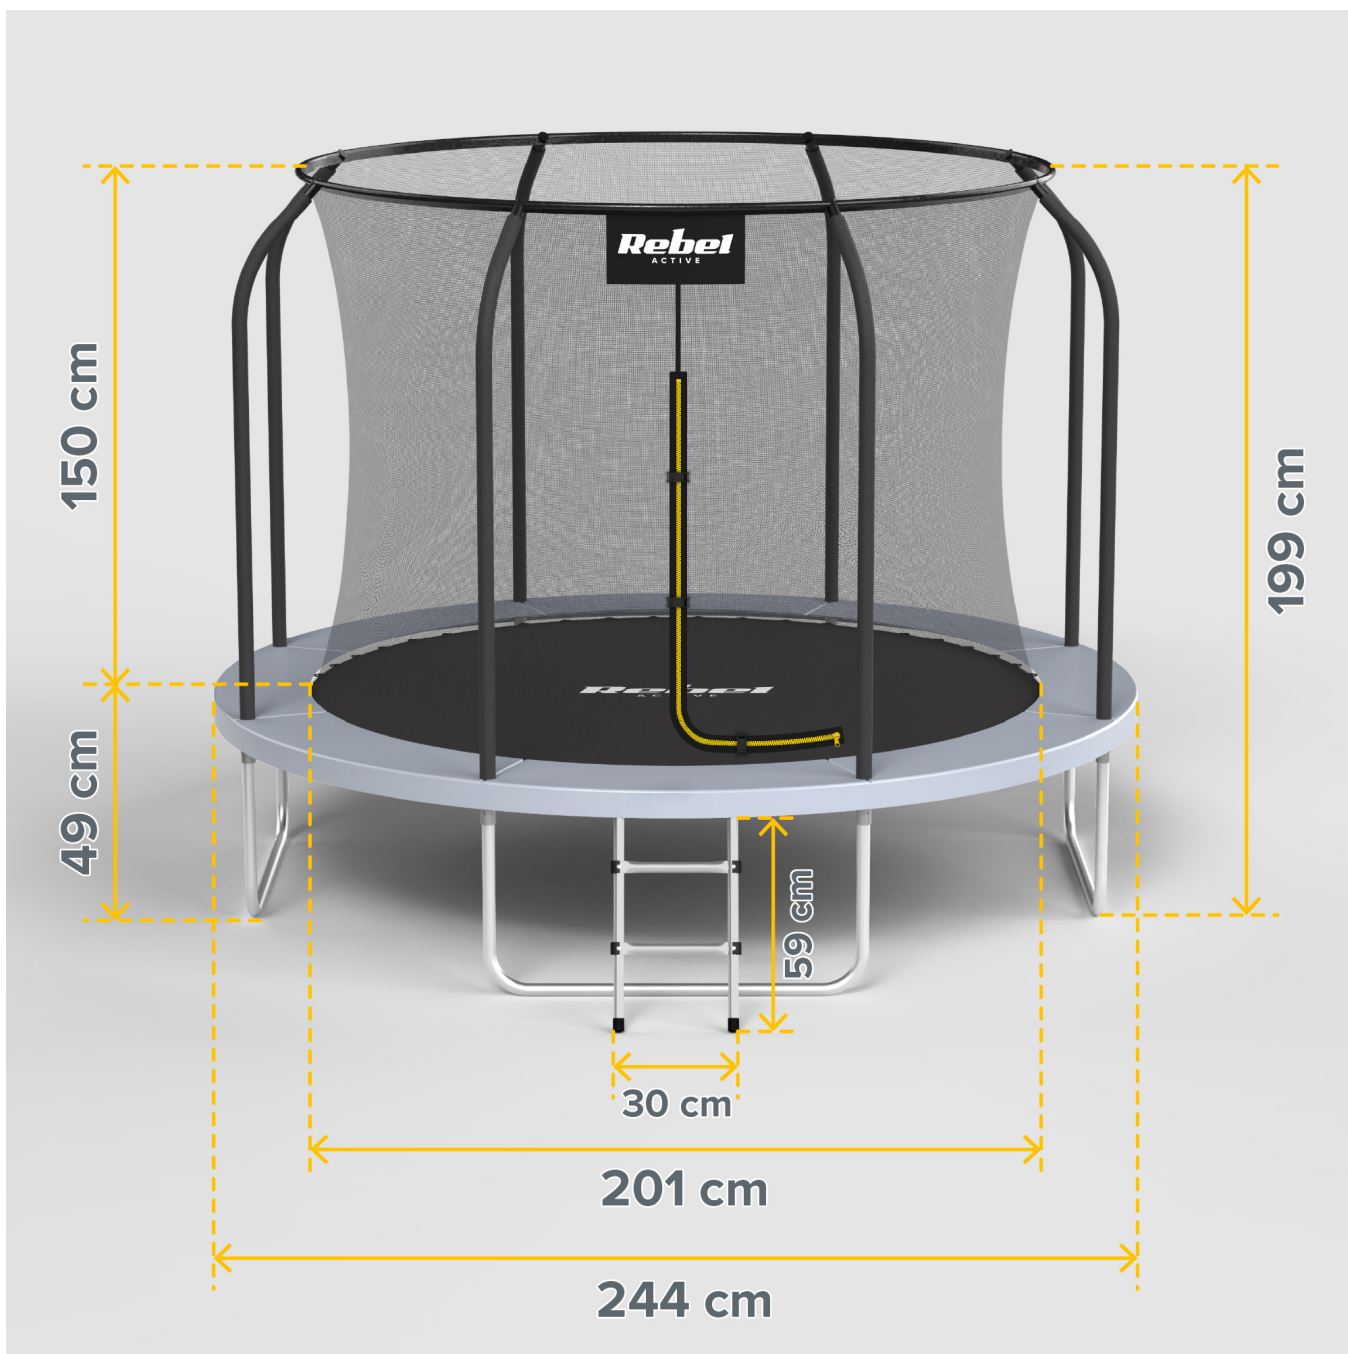

Trampolina Rebel Active PRO 8ft/244 cm, siatka, drabinka

Rebel

Marka:
Rebel

Producent:
LECHPOL ELECTRONICS
LESZEK Spółka
komandytowa

Kod produktu:
RBA-8001

Kod EAN:
5901890133029

Opis

Trampolina ogrodowa Rebel Active PRO 8ft/244 cm

1**2****3****4**

Łatwy montaż

Trampolina ogrodowa Rebel Active została zaprojektowana tak, aby jej montaż był szybki i intuicyjny. Bez skomplikowanych narzędzi i długich instrukcji – wystarczy kilka prostych kroków, by stworzyć na podwórku gotową strefę radości.

Idealna do Twojej przestrzeni

Dzięki kompaktowej średnicy 244 cm trampolina świetnie sprawdzi się w średnich i większych ogrodach. Wysokość całkowita w połączeniu z wysokością maty zapewniają wygodę użytkowania bez potrzeby dużej przestrzeni.

Opis techniczny

Siatka zabezpieczająca
Odporna na promieniowanie UV
Dwustopniowa drabinka
Konstrukcja stalowa
Maksymalne obciążenie: 50 kg
Materiał: PE, PVC, PP
Ilość nóg: 4 w systemie U
Ilość sprężyn: 48
Średnia całkowita: 244 cm
Średnica maty: 201 cm
Gęstość maty: 260 g/m²
Wysokość od ziemi do maty: 49 cm
Średnica ramy: 35 mm
Średnica nogi: 32 mm
Wysokość całkowita: 199 cm
Wysokość siatki: 150 cm
Wymiary drabinki: 59 x 30 cm
Zalecany wiek: ponad 3 lata