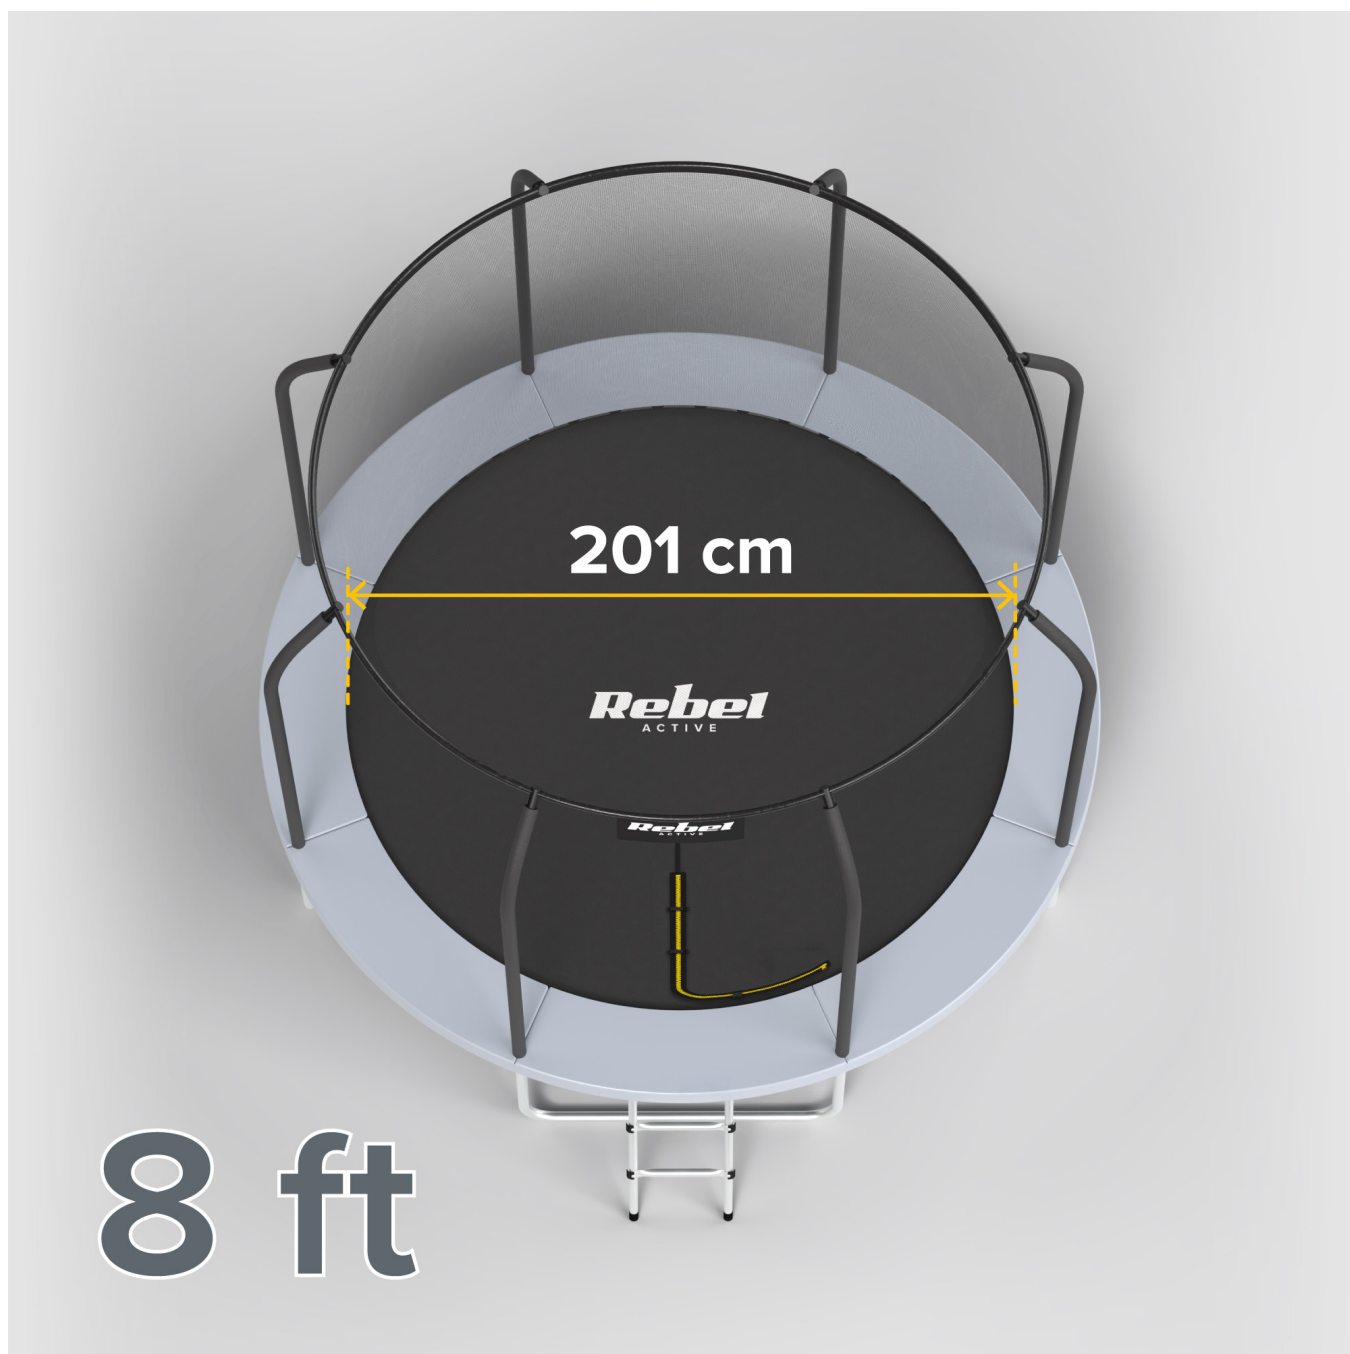

Trampolina Rebel Active PRO 8ft/244 cm, siatka, drabinka

Rebel

Marka:
Rebel

Producent:
LECHPOL ELECTRONICS
LESZEK Spółka
komandytowa

Kod produktu:
RBA-8001

Kod EAN:
5901890133029

Opis

Trampolina ogrodowa Rebel Active PRO 8ft/244 cm

Trampolina Rebel Active PRO to idealny sposób na aktywną zabawę na świeżym powietrzu, który łączy ruch, radość i bezpieczeństwo. Stworzona z myślą o dzieciach powyżej 3. roku życia, doskonale sprawdzi się w przydomowym ogrodzie, zachęcając do codziennej aktywności. To nie tylko rozrywka, ale też wsparcie rozwoju koordynacji, równowagi i kondycji – w stylu pełnym energii i uśmiechu.

spokojnie patrzeć, jak dziecko szaleje z radości, mając pewność, że wszystko pozostaje na swoim miejscu.

Komfort skakania na co dzień

Przestrzeń też ma znaczenie! Średnica 244 cm zapewnia swobodę ruchów i pełnię zabawy, a odpowiednio zaprojektowana mata daje komfort przy każdym skoku. Maksymalne obciążenie do 50 kg sprawia, że trampolina idealnie dopasowuje się do potrzeb młodszych użytkowników, oferując im bezpieczne miejsce do aktywności i rozwijania energii w naturalny sposób.

Opis techniczny

Siatka zabezpieczająca
Odporna na promieniowanie UV
Dwustopniowa drabinka
Konstrukcja stalowa
Maksymalne obciążenie: 50 kg
Materiał: PE, PVC, PP
Ilość nóg: 4 w systemie U
Ilość sprężyn: 48
Średnia całkowita: 244 cm
Średnica maty: 201 cm
Gęstość maty: 260 g/m²
Wysokość od ziemi do maty: 49 cm
Średnica ramy: 35 mm
Średnica nogi: 32 mm
Wysokość całkowita: 199 cm
Wysokość siatki: 150 cm
Wymiary drabinki: 59 x 30 cm
Zalecany wiek: ponad 3 lata