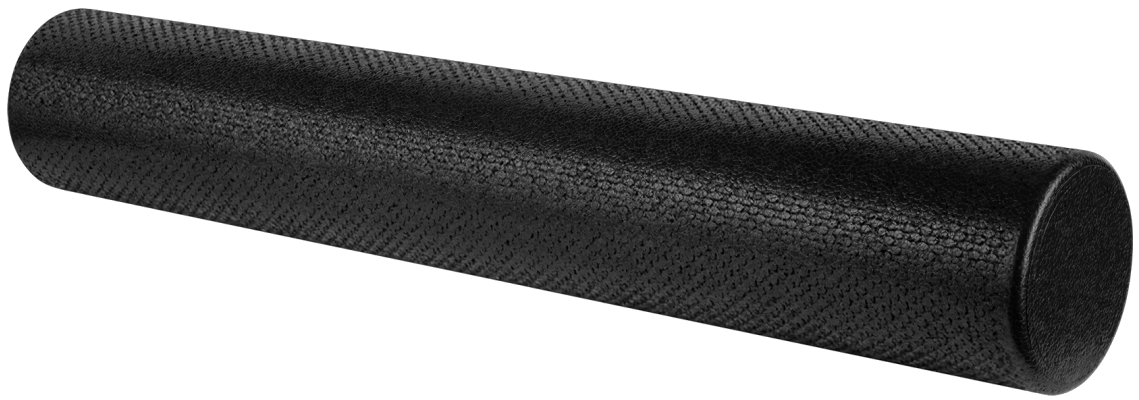

Walek do masażu z wypustkami, roller 15x90cm, kolor szary, materiał EPP, REBEL ACTIVE

Marka:

Rebel

Producent:

LECHPOL ELECTRONICS

LESZEK Spółka

komandytowa

Kod produktu:

RBA-3070-90

Kod EAN:

5901890132961

Opis

Walek do masażu 90 cm Rebel Active

Chcesz każdego dnia cieszyć się poprawą samopoczucia? Polecamy walek do masażu z serii Rebel Active! Ten wykonany z wysokiej jakości materiału roller wesprze Cię w efektywnej regeneracji mięśni oraz poprawie ogólnej kondycji ciała.

Solidna konstrukcja

Materiał EPP, z którego wykonany został wałek Rebel Active jest odporny na odkształcenia i uszkodzenia, co gwarantuje wytrzymałość i długą żywotność produktu. Z kolei jego gładka powierzchnia zapewnia komfortowy masaż, minimalizując ryzyko podrażnień skóry.

Wałek 90 cm

W ofercie Rebel Active znajdziesz kilka różnych długości wałków do masażu. Model RBA-3070-90 zapewniająca maksymalny komfort podczas masażu całego ciała oraz w czasie rozciągania. Idealny dla osób wysokich oraz tych, którzy szukają narzędzia do bardziej intensywnych i kompleksowych sesji masażu. Świetnie sprawdzi się również w gabinetach fizjoterapeutycznych oraz studiach fitness.