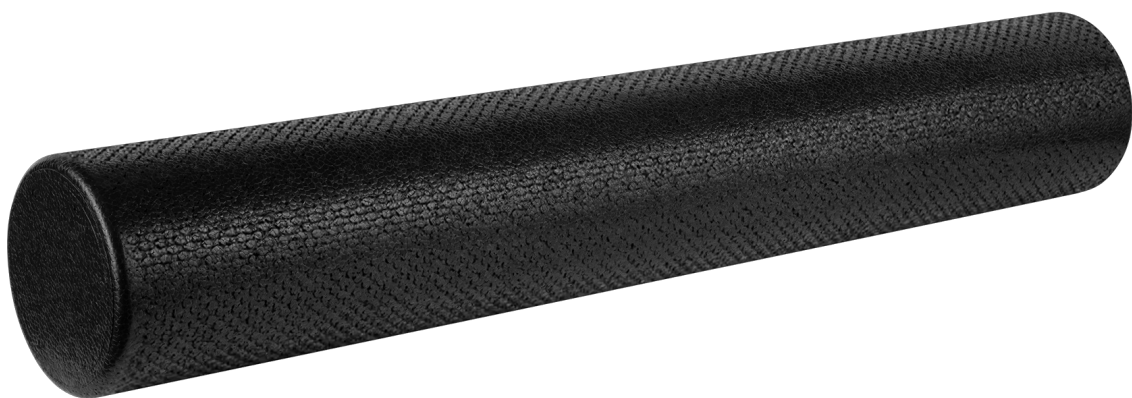

Walek do masażu z wypustkami, roller 15x90cm, kolor szary, materiał EPP, REBEL ACTIVE

Marka:

Rebel

Producent:

LECHPOL ELECTRONICS

LESZEK Spółka

komandytowa

Kod produktu:

RBA-3070-90

Kod EAN:

5901890132961

Opis

Walek do masażu 90 cm Rebel Active

Chcesz każdego dnia cieszyć się poprawą samopoczucia? Polecamy walek do masażu z serii Rebel Active! Ten wykonany z wysokiej jakości materiału roller wesprze Cię w efektywnej regeneracji mięśni oraz poprawie ogólnej kondycji ciała.

Solidna konstrukcja

Materiał EPP, z którego wykonany został wałek Rebel Active jest odporny na odkształcenia i uszkodzenia, co gwarantuje wytrzymałość i długą żywotność produktu. Z kolei jego gładka powierzchnia zapewnia komfortowy masaż, minimalizując ryzyko podrażnień skóry.

Wałek 90 cm

W ofercie Rebel Active znajdziesz kilka różnych długości wałków do masażu. Model RBA-3070-90 zapewniająca maksymalny komfort podczas masażu całego ciała oraz w czasie rozciągania. Idealny dla osób wysokich oraz tych, którzy szukają narzędzia do bardziej intensywnych i kompleksowych sesji masażu. Świetnie sprawdzi się również w gabinetach fizjoterapeutycznych oraz studiach fitness.