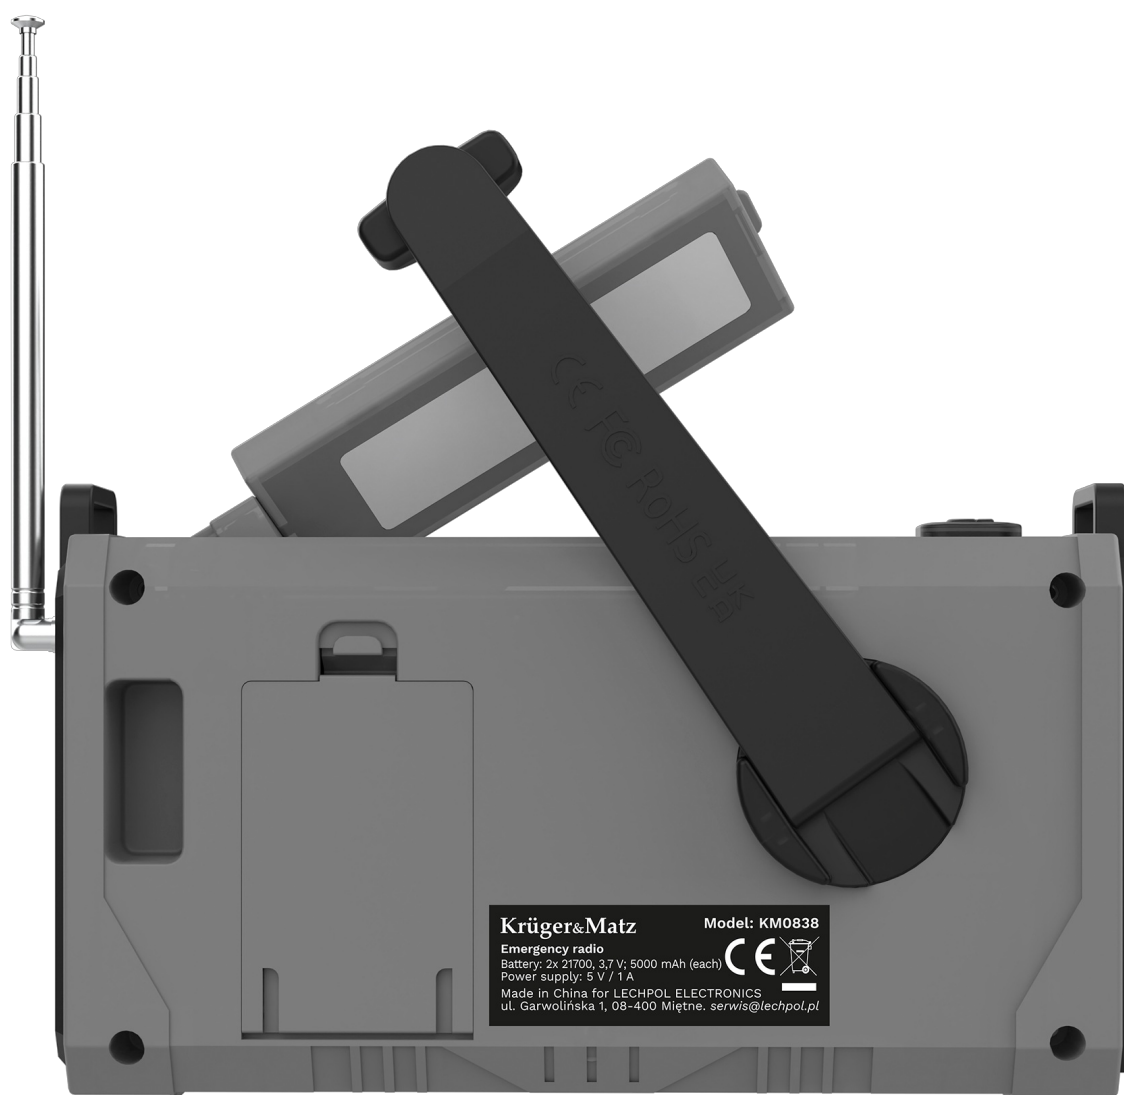

Radio solarne, przenośne radio awaryjne SOS, powerbank 10000mAh, latarka, dynamo, Krüger&Matz

Krüger&Matz

Marka:
Krüger&Matz

Producent:
LECHPOL ELECTRONICS
LESZEK Spółka
komandytowa

Kod produktu:
KM0838

Kod EAN:
5901890132664

Opis

Survivalowe solarne radio alarmowe z powerbankiem 10000 mAh i dynamo Krüger&Matz

Radio solarne SOS Krüger&Matz z powerbankiem 10000 mAh to niezawodne centrum energii, światła i komunikacji w terenie. Stworzone z myślą o podróżach, biwakach i sytuacjach awaryjnych, zapewnia dostęp do radia, oświetlenia oraz ładowania urządzeń mobilnych nawet z dala od sieci elektrycznej. To praktyczne wsparcie, które daje poczucie bezpieczeństwa i pełnej niezależności w każdych warunkach.

Radio solarne ze składanym panelem

Składany panel solarny pozwala wygodnie korzystać z energii słonecznej, zwiększając niezależność w terenie. Umożliwia skuteczne doładowanie akumulatora bez dostępu do sieci elektrycznej, a jego konstrukcja ułatwia transport oraz ustawienie pod optymalnym kątem. To praktyczne rozwiązanie dla osób, które cenią swobodę i pełną samowystarczalność w podróży.

Korba ręczna do ładowania

Korba ręczna zapewnia niezależne źródło energii w każdej sytuacji. Wystarczy kilka ruchów, aby zasilić najważniejsze funkcje urządzenia, nawet gdy brak słońca i dostępu do prądu. To niezawodne wsparcie w awaryjnych momentach, które daje pewność działania radia i latarki zawsze wtedy, gdy ich potrzebujesz.