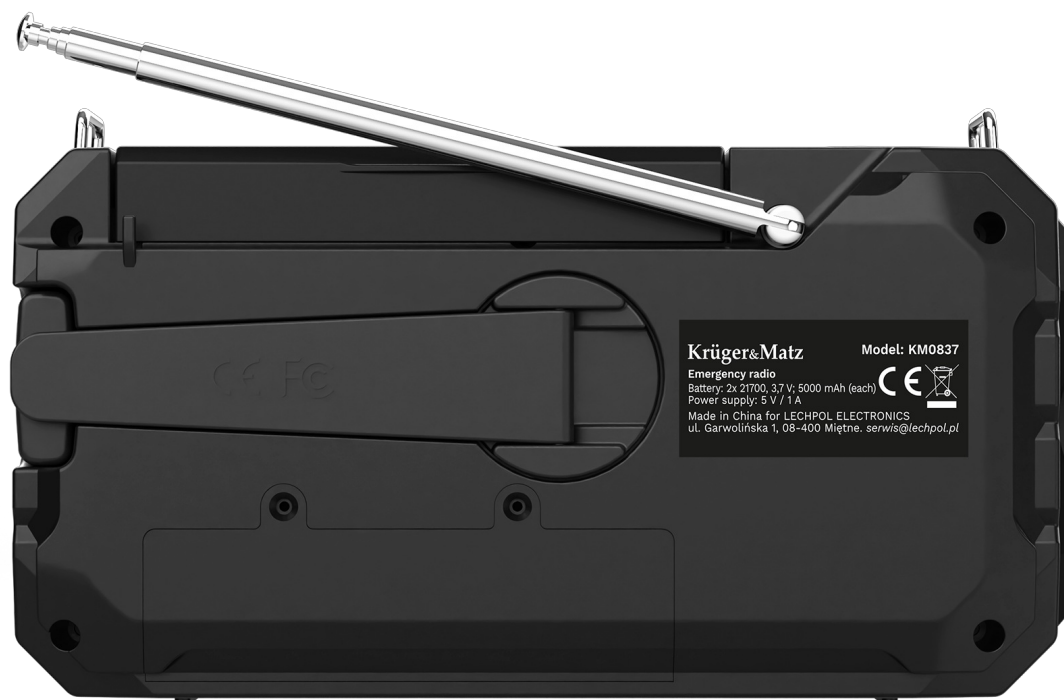

Radio solarne, przenośne radio awaryjne SOS, powerbank 10000mAh, latarka, dynamo, Krüger&Matz

Krüger&Matz

Marka:
Krüger&Matz

Producent:
LECHPOL ELECTRONICS
LESZEK Spółka
komandytowa

Kod produktu:
KM0837

Kod EAN:
5901890132640

Opis

Survivalowe solarne radio alarmowe z powerbankiem 10000 mAh i dynamo Krüger&Matz

Radio solarne Krüger&Matz z powerbankiem 10000 mAh to niezawodne centrum energii i komunikacji w każdej sytuacji. Idealne na wyprawy, biwaki, podróże oraz w sytuacjach awaryjnych, gdy dostęp do prądu jest ograniczony. Łączy funkcję radia, latarki i ładowarki, zapewniając bezpieczeństwo, komfort i niezależność – zarówno w terenie, jak i podczas przerw w dostawie energii.

Radio awaryjne z korbką

Korba ręczna to niezawodne źródło energii zawsze wtedy, gdy nie masz dostępu do prądu ani słońca. Kilka ruchów wystarczy, aby przywrócić działanie najważniejszych funkcji. To praktyczne wsparcie w sytuacjach kryzysowych i podczas wypraw, gdzie liczy się pewność, że urządzenie nie zawiedzie.

Opis techniczny

GLÓWNE CECHY

Antena teleskopowa
Składany panel solarny
Korba ręczna do ładowania
3 tryby mocy latarki
Składana lampka robocza
Funkcja powerbanka
Funkcja SOS
Wskaźniki LED
Pasek do przenoszenia