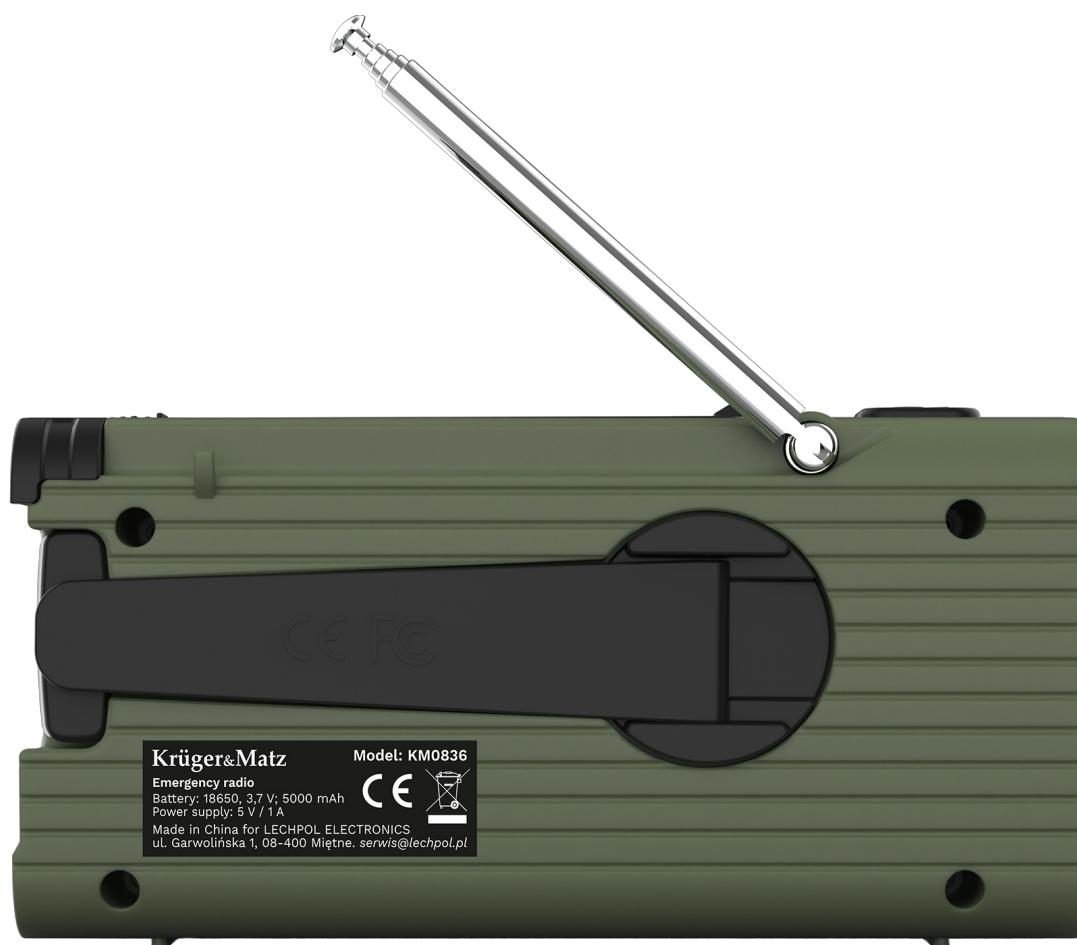

Radio solarne, przenośne radio awaryjne SOS, powerbank 5000mAh, latarka, dynamo, Krüger&Matz

Krüger&Matz

Marka:
Krüger&Matz

Producent:
LECHPOL ELECTRONICS
LESZEK Spółka
komandytowa

Kod produktu:
KM0836

Kod EAN:
5901890132626

Opis

Survivalowe radio alarmowe z powerbankiem i dynamo Kruger&Matz

Radio przenośne solarne Kruger&Matz KM0836 to idealne rozwiązanie dla osób, które cenią niezależność i bezpieczeństwo w każdych warunkach. Sprawdzi się podczas wypraw outdoorowych, biwaków, podróży oraz w sytuacjach awaryjnych. Dzięki pojemnej baterii, wielu źródłom zasilania i praktycznym funkcjom zapewnia dostęp do informacji, światła i energii zawsze wtedy, gdy najbardziej tego potrzebujesz.

Składany panel solarny

Duża powierzchnia panelu solarnego przekłada się na efektywniejsze ładowanie energią słoneczną. Składana konstrukcja ułatwia

transport i pozwala szybko dostosować ustawienie do światła. To wygodne i ekologiczne rozwiązanie, które zapewnia większą niezależność podczas długich wypraw, kempingów czy w sytuacjach, gdy dostęp do prądu jest ograniczony.

Komfortowe oświetlenie

Funkcjonalność radia zwiększa oświetlenie, które sprawdzi się w każdej sytuacji. Latarka z dwoma trybami mocy pozwala dopasować światło do nastroju i potrzeb, od intensywnego blasku, który rozświetla otoczenie po zmroku, po delikatniejszy tryb sprzyjający dłuższemu użytkowaniu. Z kolei składana lampka robocza tworzy szerokie i równomierne oświetlenie przestrzeni, które idealnie sprawdzi się w namiocie, podczas napraw czy przygotowywania posiłków po zmroku.