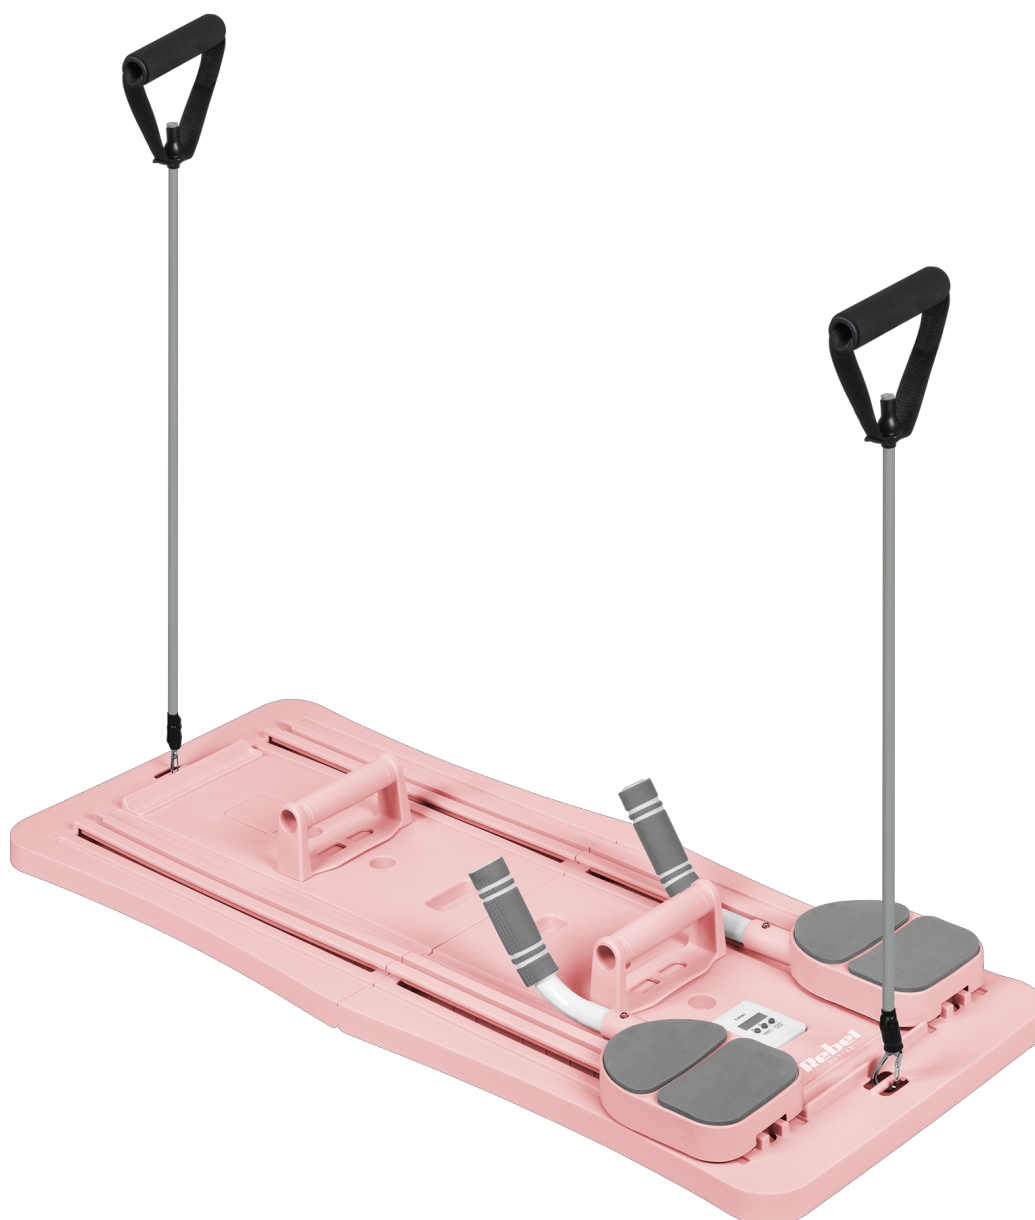

Domowy zestaw do pilates, wielofunkcyjny przyrząd do ćwiczeń fitness 9 w 1, kolor różowy

Rebel

Marka:
Rebel

Producent:
LECHPOL ELECTRONICS
LESZEK Spółka
komandytowa

Kod produktu:
RBA-3069-PK

Kod EAN:
5901890132596

Opis

Domowy reformer do pilatesu, przyrząd do ćwiczeń fitness 9w1 Rebel Active

Chcesz ćwiczyć wygodnie w domu, bez zajmowania miejsca przez duży sprzęt? Wielofunkcyjna deska do pilatesu Rebel Active sprawdzi się podczas treningów pilates, fitness, wzmacniania mięśni oraz codziennej aktywności. To świetne rozwiązanie zarówno dla początkujących, jak i osób regularnie ćwiczących. Dzięki różnym możliwościom treningowym łatwo dopasujesz ćwiczenia do swoich celów i poziomu zaawansowania.

Elastyczne linki oporowe

Dołączone ekspandery pozwalają urozmaicić trening i zaangażować jeszcze więcej partii mięśniowych. Świetnie sprawdzają się podczas ćwiczeń ramion, pleców, barków czy nóg, pomagając budować siłę i poprawiać wytrzymałość. Elastyczny opór umożliwia płynne wykonywanie ruchów, dzięki czemu trening jest komfortowy, skuteczny i przyjazny dla stawów.

Lekka składana konstrukcja

Przemyślana konstrukcja sprawia, że sprzęt do pilatesu Rebel Active można szybko złożyć po zakończonym treningu. Po złożeniu zajmuje niewiele miejsca, dlatego bez problemu zmieści się pod łóżkiem, w szafie lub za drzwiami. To doskonałe rozwiązanie dla osób, które chcą ćwiczyć w domu, ale nie mają przestrzeni na duży sprzęt fitness.