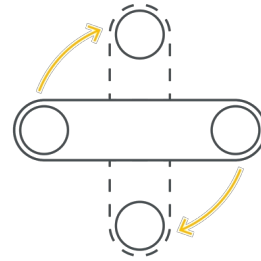

Dołączone ekspandery pozwalają urozmaicić trening i zaangażować jeszcze więcej partii mięśniowych. Świetnie sprawdzają się podczas ćwiczeń ramion, pleców, barków czy nóg, pomagając budować siłę i poprawiać wytrzymałość. Elastyczny opór umożliwia płynne wykonywanie ruchów, dzięki czemu trening jest komfortowy, skuteczny i przyjazny dla stawów.

Uchwyty do pompek

Ergonomiczne uchwyty pomagają wykonywać pompki w wygodniejszy i bardziej efektywny sposób. Możliwość ustawienia uchwytów w różnych pozycjach pozwala angażować różne grupy mięśni. To prosty sposób na urozmaicenie treningu klatki piersiowej, barków, ramion oraz mięśni core.