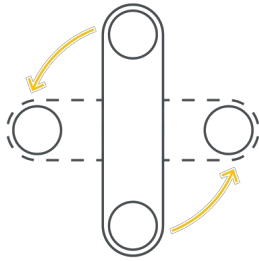

Dołączone ekspandery pozwalają urozmaicić trening i zaangażować jeszcze więcej partii mięśniowych. Świetnie sprawdzają się podczas ćwiczeń ramion, pleców, barków czy nóg, pomagając budować siłę i poprawiać wytrzymałość. Elastyczny opór umożliwia płynne wykonywanie ruchów, dzięki czemu trening jest komfortowy, skuteczny i przyjazny dla stawów.

Uchwyty do pompek

Ergonomiczne uchwyty pomagają wykonywać pompki w wygodniejszy i bardziej efektywny sposób. Możliwość ustawienia uchwytów w różnych pozycjach pozwala angażować różne grupy mięśni. To prosty sposób na urozmaicenie treningu klatki piersiowej, barków, ramion oraz mięśni core.