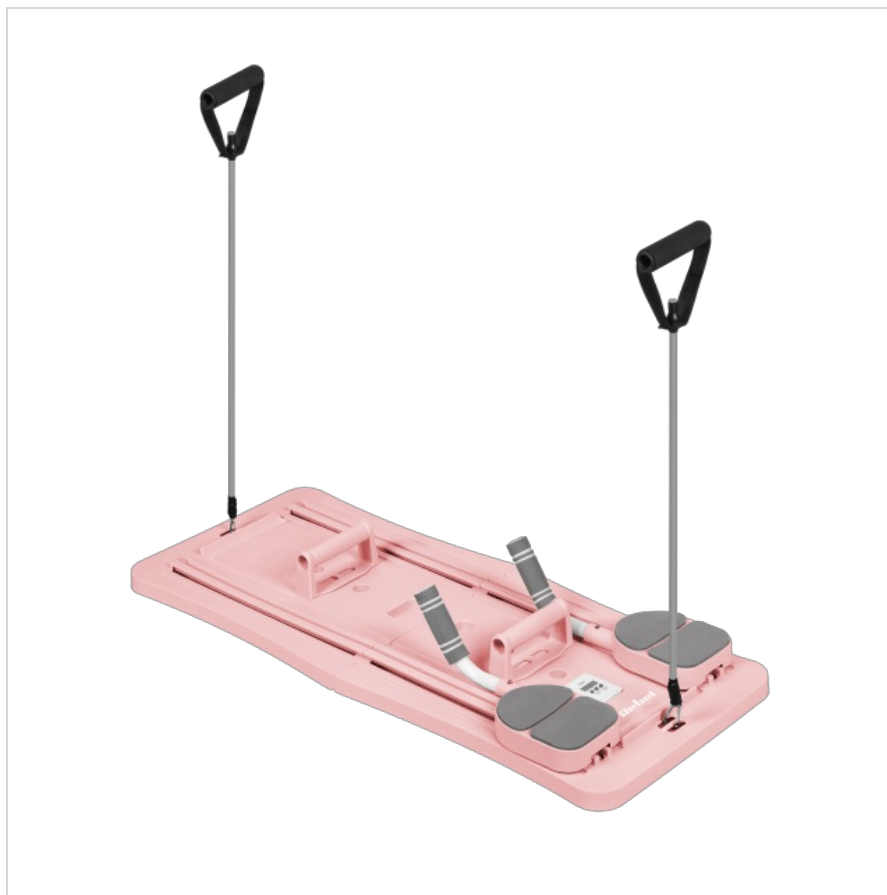

Domowy zestaw do pilates, wielofunkcyjny przyrząd do ćwiczeń fitness 9 w 1, kolor różowy

Rebel

Marka:
Rebel

Producent:
LECHPOL ELECTRONICS
LESZEK Spółka
komandytowa

Kod produktu:
RBA-3069-PK

Kod EAN:
5901890132596

Opis

Domowy reformer do pilatesu, przyrząd do ćwiczeń fitness 9w1 Rebel Active

Chcesz ćwiczyć wygodnie w domu, bez zajmowania miejsca przez duży sprzęt? Wielofunkcyjna deska do pilatesu Rebel Active sprawdzi się podczas treningów pilates, fitness, wzmacniania mięśni oraz codziennej aktywności. To świetne rozwiązanie zarówno dla początkujących, jak i osób regularnie ćwiczących. Dzięki różnym możliwościom treningowym łatwo dopasujesz ćwiczenia do swoich celów i poziomu zaawansowania.

Elastyczne linki oporowe

Dołączone ekspandery pozwalają urozmaicić trening i zaangażować jeszcze więcej partii mięśniowych. Świetnie sprawdzają się podczas ćwiczeń ramion, pleców, barków czy nóg, pomagając budować siłę i poprawiać wytrzymałość. Elastyczny opór umożliwia płynne wykonywanie ruchów, dzięki czemu trening jest komfortowy, skuteczny i przyjazny dla stawów.

Lekka składana konstrukcja

Przemyślana konstrukcja sprawia, że sprzęt do pilatesu Rebel Active można szybko złożyć po zakończonym treningu. Po złożeniu zajmuje niewiele miejsca, dlatego bez problemu zmieści się pod łóżkiem, w szafie lub za drzwiami. To doskonałe rozwiązanie dla osób, które chcą ćwiczyć w domu, ale nie mają przestrzeni na duży sprzęt fitness.