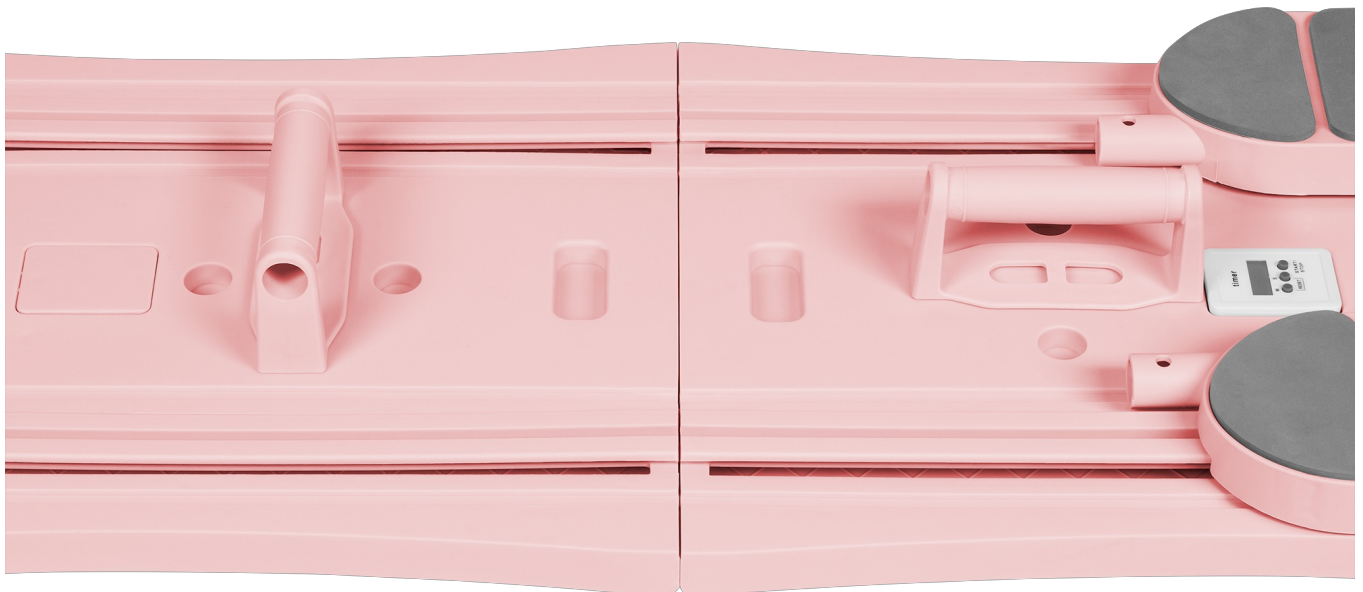

Opis

Domowy reformer do pilatesu, przyrząd do ćwiczeń fitness 9w1 Rebel Active

Chcesz ćwiczyć wygodnie w domu, bez zajmowania miejsca przez duży sprzęt? Wielofunkcyjna deska do pilatesu Rebel Active sprawdzi się podczas treningów pilates, fitness, wzmacniania mięśni oraz codziennej aktywności. To świetne rozwiązanie zarówno dla początkujących, jak i osób regularnie ćwiczących. Dzięki różnym możliwościom treningowym łatwo dopasujesz ćwiczenia do swoich celów i poziomu zaawansowania.

Elastyczne linki oporowe

Dołączone ekspandery pozwalają urozmaicić trening i zaangażować jeszcze więcej partii mięśniowych. Świetnie sprawdzają się podczas ćwiczeń ramion, pleców, barków czy nóg, pomagając budować siłę i poprawiać wytrzymałość. Elastyczny opór umożliwia płynne wykonywanie ruchów, dzięki czemu trening jest komfortowy, skuteczny i przyjazny dla stawów.

Lekka składana konstrukcja

Przemyślana konstrukcja sprawia, że sprzęt do pilatesu Rebel Active można szybko złożyć po zakończonym treningu. Po złożeniu zajmuje niewiele miejsca, dlatego bez problemu zmieści się pod łóżkiem, w szafie lub za drzwiami. To doskonałe rozwiązanie dla osób, które chcą ćwiczyć w domu, ale nie mają przestrzeni na duży sprzęt fitness.

Antypoślizgowa podstawa

Stabilność podczas ćwiczeń ma ogromne znaczenie, dlatego deska do pilatesu Rebel Active została wyposażona w antypoślizgowy spód. Dzięki temu pozostaje pewnie na swoim miejscu nawet podczas bardziej dynamicznych ruchów. Dodatkowe podkładki pod łokcie zwiększają wygodę i pomagają zachować prawidłową pozycję ciała. To większy komfort oraz poczucie bezpieczeństwa podczas każdego treningu.