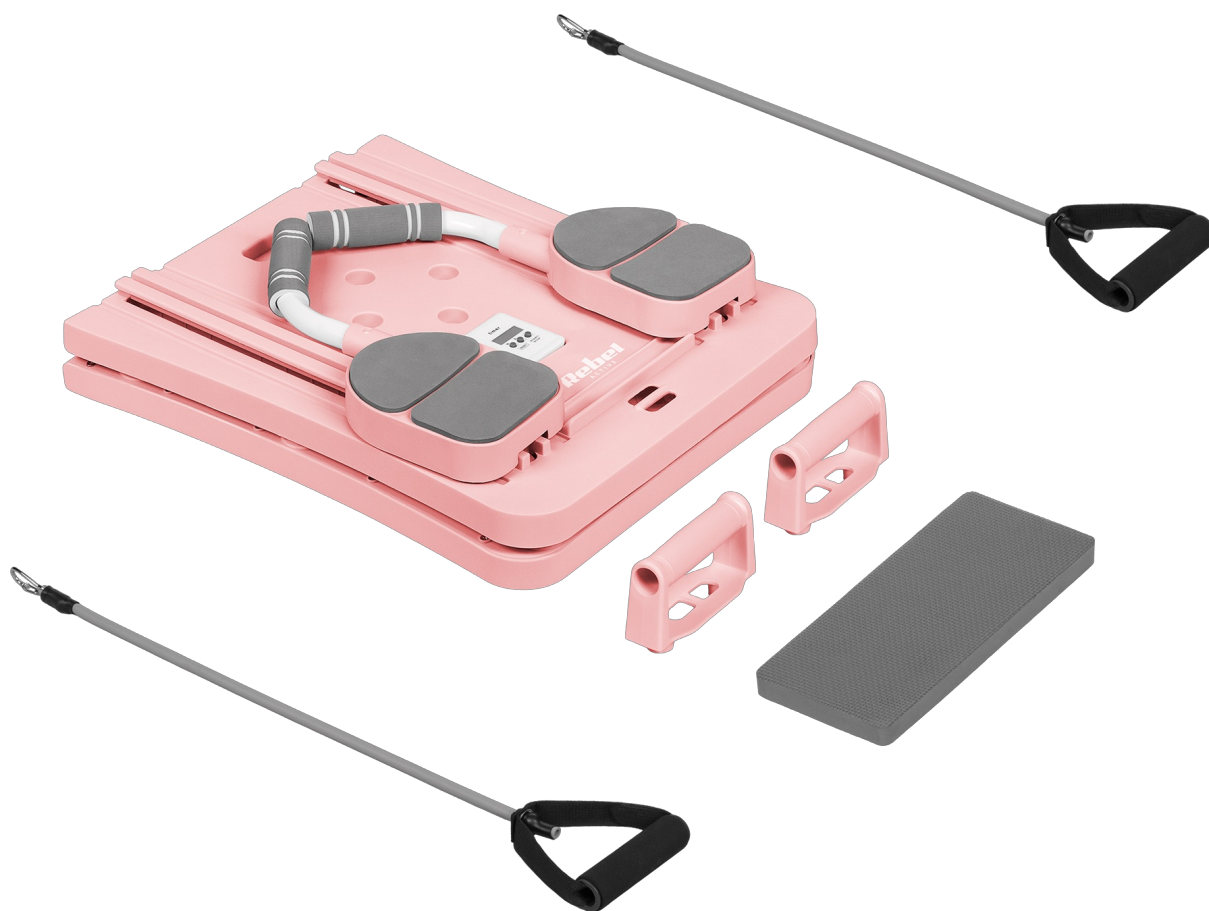

Opis

Domowy reformer do pilatesu, przyrząd do ćwiczeń fitness 9w1 Rebel Active

Chcesz ćwiczyć wygodnie w domu, bez zajmowania miejsca przez duży sprzęt? Wielofunkcyjna deska do pilatesu Rebel Active sprawdzi się podczas treningów pilates, fitness, wzmacniania mięśni oraz codziennej aktywności. To świetne rozwiązanie zarówno dla początkujących, jak i osób regularnie ćwiczących. Dzięki różnym możliwościom treningowym łatwo dopasujesz ćwiczenia do swoich celów i poziomu zaawansowania.

Elastyczne linki oporowe

Dołączone ekspandery pozwalają urozmaicić trening i zaangażować jeszcze więcej partii mięśniowych. Świetnie sprawdzają się podczas ćwiczeń ramion, pleców, barków czy nóg, pomagając budować siłę i poprawiać wytrzymałość. Elastyczny opór umożliwia płynne wykonywanie ruchów, dzięki czemu trening jest komfortowy, skuteczny i przyjazny dla stawów.

Lekka składana konstrukcja

Przemyślana konstrukcja sprawia, że sprzęt do pilatesu Rebel Active można szybko złożyć po zakończonym treningu. Po złożeniu zajmuje niewiele miejsca, dlatego bez problemu zmieści się pod łóżkiem, w szafie lub za drzwiami. To doskonałe rozwiązanie dla osób, które chcą ćwiczyć w domu, ale nie mają przestrzeni na duży sprzęt fitness.

Antypoślizgowa podstawa

Stabilność podczas ćwiczeń ma ogromne znaczenie, dlatego deska do pilatesu Rebel Active została wyposażona w antypoślizgowy spód. Dzięki temu pozostaje pewnie na swoim miejscu nawet podczas bardziej dynamicznych ruchów. Dodatkowe podkładki pod łokcie zwiększają wygodę i pomagają zachować prawidłową pozycję ciała. To większy komfort oraz poczucie bezpieczeństwa podczas każdego treningu.