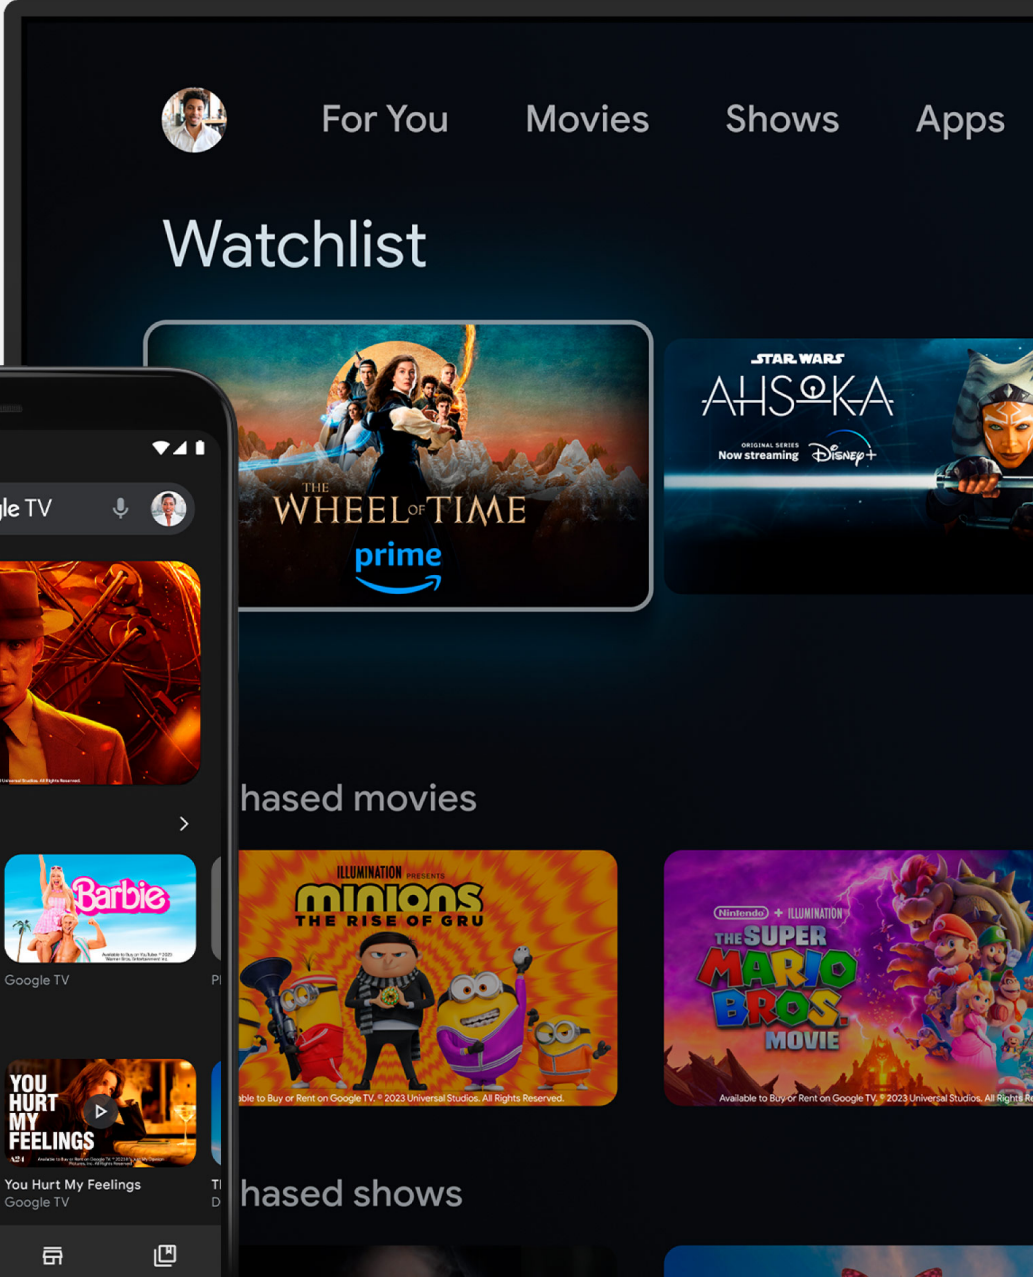

Your apps

YouTube

Continue watching

Because you liked The Boys

Powiedz, co chcesz obejrzeć

Telewizor Kruger&Matz KM0243FHD-G2 stanie się Twoim przewodnikiem w wyszukiwaniu odpowiednich treści. Naciśnij na pilocie przycisk wyszukiwania głosowego i zadaj pytanie albo poproś o film, który chcesz obejrzeć, a odpowiedzi otrzymasz bezpośrednio na ekranie.

Wygodna i szybka obsługa

Dołączony do telewizora Krüger&Matz pilot został zaprojektowany z myślą o wygodnym i intuicyjnym użytkowaniu. Na pilocie znajdują się skróty do najpopularniejszych aplikacji, takich jak Netflix, YouTube czy Amazon Prime Video. Dzięki nim możesz szybko uruchomić ulubione treści bez konieczności przeglądania menu czy wyszukiwania aplikacji.