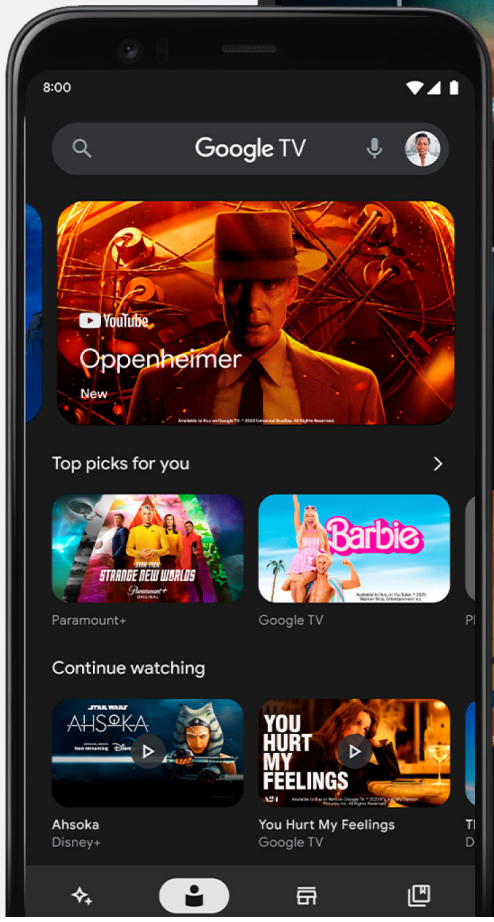

Your apps

YouTube

Continue watching

Because you liked The Boys

Powiedz, co chcesz obejrzeć

Telewizor Kruger&Matz KM0243FHD-G2 stanie się Twoim przewodnikiem w wyszukiwaniu odpowiednich treści. Naciśnij na pilocie przycisk wyszukiwania głosowego i zadaj pytanie albo poproś o film, który chcesz obejrzeć, a odpowiedzi otrzymasz bezpośrednio na ekranie.

Steruj telewizorem w aplikacji

Dzięki dostępnej w sklepie Play i App Store aplikacji Google TV możesz nie tylko dostosowywać ustawienia telewizora bezpośrednio ze swojego smartfona, ale także wpisywać hasła dostępu czy wyszukiwać nazwy aplikacji i programów. Ponadto wbudowany Chromecast pozwoli Ci z łatwością przesyłać filmy i zdjęcia z telefonu bezpośrednio na telewizor.

Wygodna i szybka obsługa

Dołączony do telewizora Krüger&Matz pilot został zaprojektowany z myślą o wygodnym i intuicyjnym użytkowaniu. Na pilocie znajdują się skróty do najpopularniejszych aplikacji, takich jak Netflix, YouTube czy Amazon Prime Video. Dzięki nim możesz szybko uruchomić ulubione treści bez konieczności przeglądania menu czy wyszukiwania aplikacji.