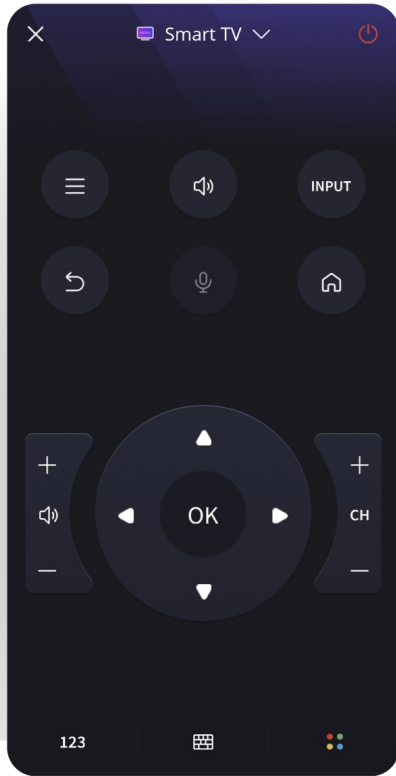

Aplikacja mobilna

Bez względu na to, czy chcesz zmienić kanał w telewizorze czy dostosować ustawienia, masz to wszystko na wyciągnięcie ręki. Aplikacja VIDAA Smart Remote to inteligentne narzędzie, które umożliwia kontrolę telewizora za pomocą smartfona lub tabletu. Dzięki temu nie musisz korzystać z tradycyjnego pilota, aby zmieniać kanały, regulować głośność czy przeglądać menu. Możesz to robić bezpośrednio z wygodnej aplikacji na ekranie swojego mobilnego urządzenia.