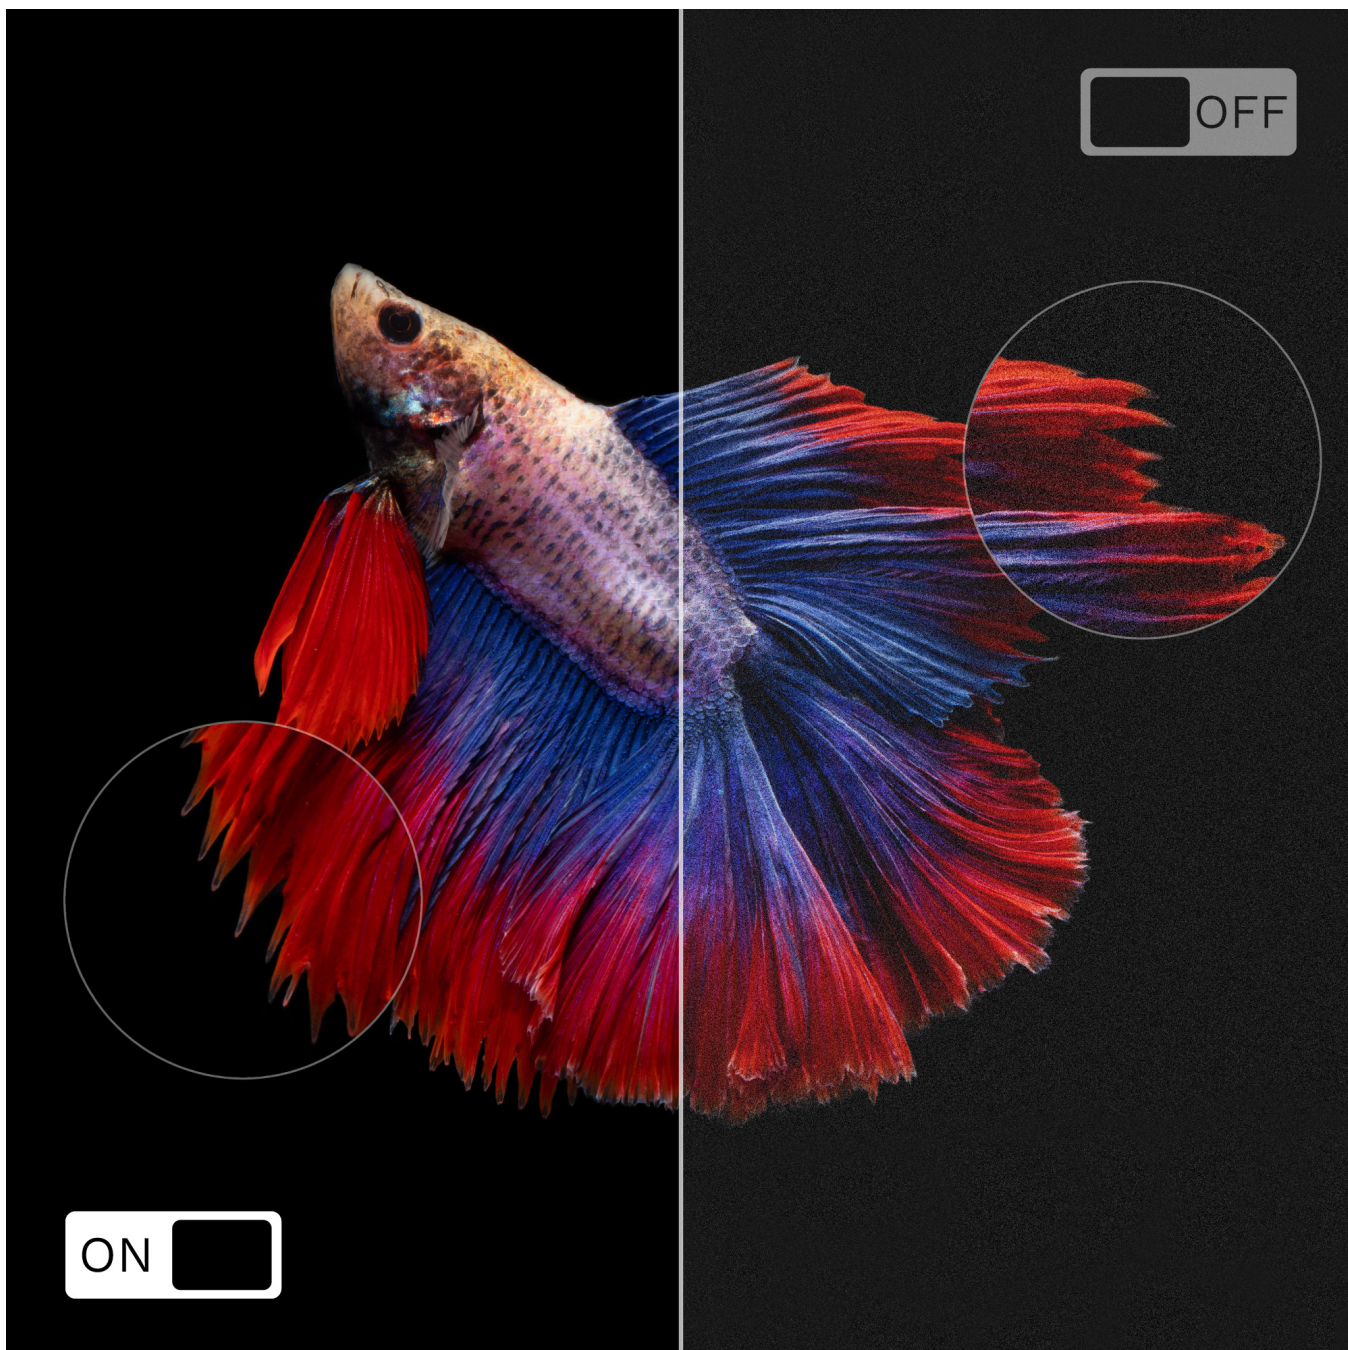

Aplikacja mobilna

Bez względu na to, czy chcesz zmienić kanał w telewizorze czy dostosować ustawienia, masz to wszystko na wyciągnięcie ręki. Aplikacja VIDAA Smart Remote to inteligentne narzędzie, które umożliwia kontrolę telewizora za pomocą smartfona lub tabletu. Dzięki temu nie musisz korzystać z tradycyjnego pilota, aby zmieniać kanały, regulować głośność czy przeglądać menu. Możesz to robić bezpośrednio z wygodnej aplikacji na ekranie swojego mobilnego urządzenia.

Telewizor 40" FHD

KM0240FHD-V3 to model o przekątnej 40" i rozdzielczości FHD, dzięki czemu oferuje bardziej ostry, wyrazisty i pełen szczegółów obraz. Jeśli cenisz sobie wysoką jakość wizualną i chcesz cieszyć się rozrywką w najwyższej jakości, telewizor smart TV FHD Kruger&Matz będzie doskonałym wyborem.

Precyzyjne podświetlenie ekranu

Zastanawiasz się jak połączyć telefon z TV? Nic prostszego! Zwłaszcza jeśli posiadasz 40-calowy telewizor ze smart TV Kruger&Matz. Urządzenie zostało wyposażone w funkcję Wi-Fi display, która pozwala na bezprzewodowe strumieniowanie treści z urządzenia mobilnego wprost na ekran telewizora.