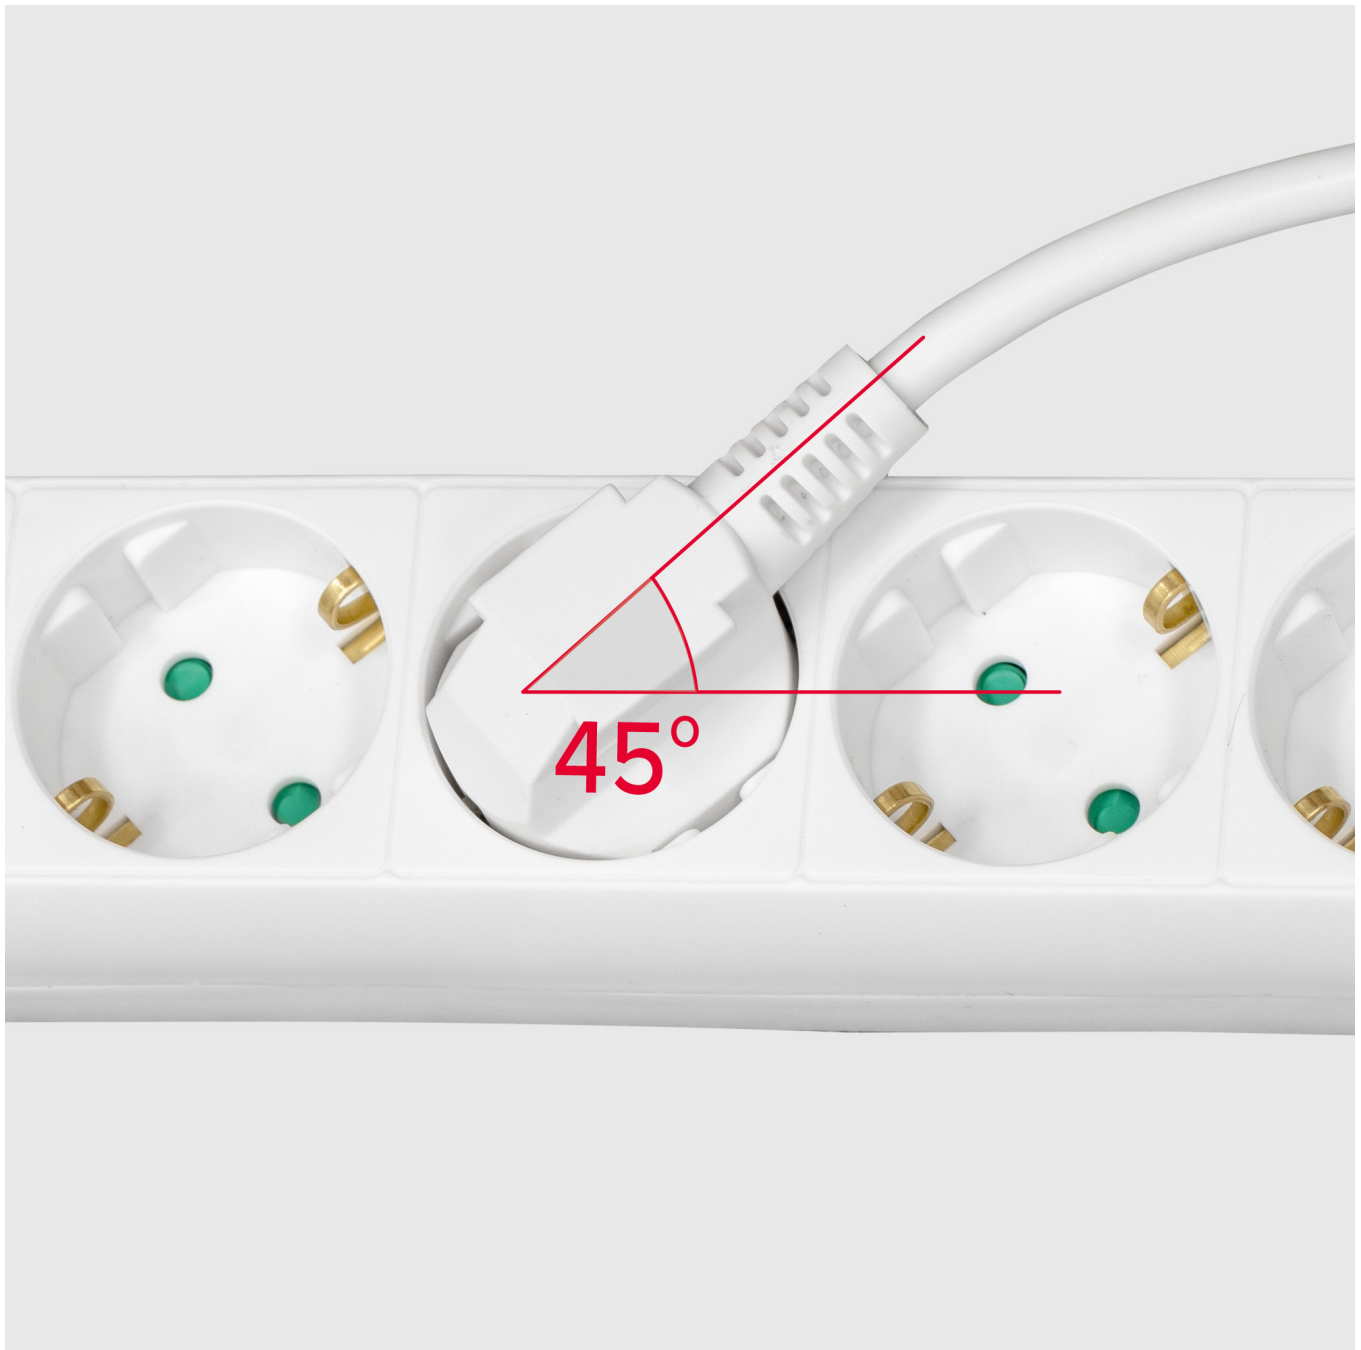

Opis techniczny

Przedłużacz sieciowy 4 gniazda z przetącnikiem (3m)
Napięcie max: 250V/50Hz
Max. obciążenie: 3680W
Prąd znamionowy: 16A
Do użytku wewnętrznego

Specyfikacja

Dane logistyczne	
Gabaryt	W001G001-A-1