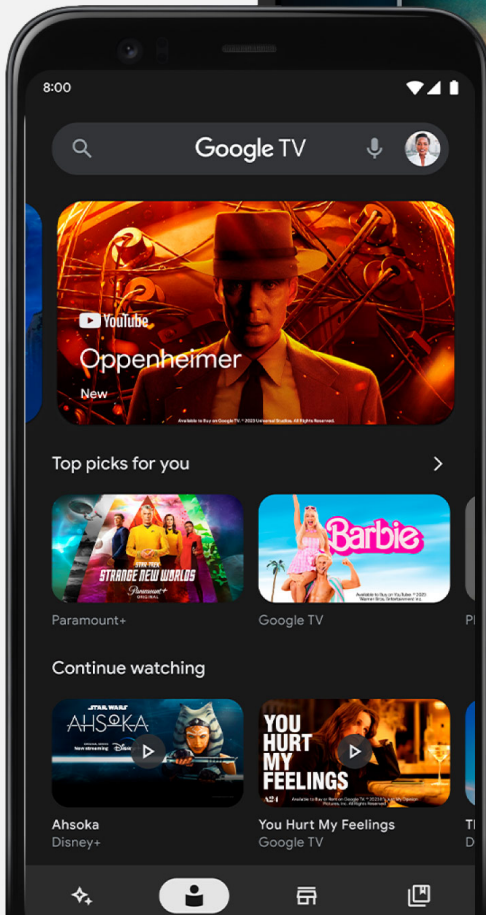

Your apps

YouTube

Continue watching

Because you liked The Boys

Powiedz, co chcesz obejrzeć

Telewizor Kruger&Matz KM0258UHD-G2 stanie się Twoim przewodnikiem w wyszukiwaniu odpowiednich treści. Naciśnij na pilocie przycisk wyszukiwania głosowego i zadaj pytanie albo poproś o film, który chcesz obejrzeć, a odpowiedzi otrzymasz bezpośrednio na ekranie.

Steruj telewizorem w aplikacji

Dzięki dostępnej w sklepie Play i App Store aplikacji Google TV możesz nie tylko dostosowywać ustawienia telewizora bezpośrednio ze swojego smartfona, ale także wpisywać hasła dostępu czy wyszukiwać nazwy aplikacji i programów. Ponadto wbudowany Chromecast pozwoli Ci z łatwością przesyłać filmy i zdjęcia z telefonu bezpośrednio na telewizor.

Wygodna i szybka obsługa

Dołączony do telewizora Krüger&Matz pilot został zaprojektowany z myślą o wygodnym i intuicyjnym użytkowaniu. Na pilocie znajdują się skróty do najpopularniejszych aplikacji, takich jak Netflix, YouTube czy Amazon Prime Video. Dzięki nim możesz szybko uruchomić ulubione treści bez konieczności przeglądania menu czy wyszukiwania aplikacji.