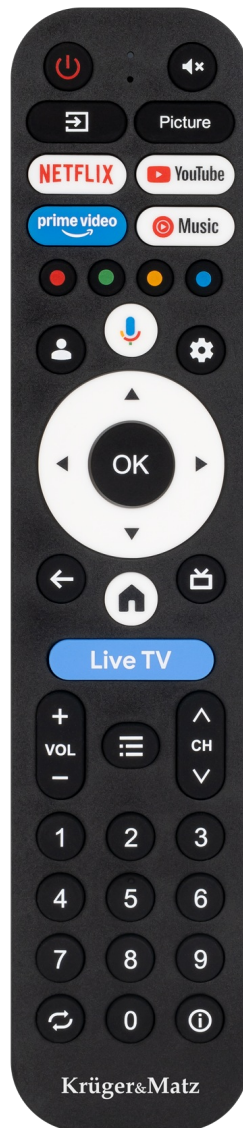

Telewizor Krüger&Matz 58" UHD smart DVB-T2/S2 H.265 Hevc

Krüger&Matz

Marka:
Krüger&Matz

Producent:
LECHPOL ELECTRONICS
LESZEK Spółka
komandytowa

Kod produktu:
KM0258UHD-G2

Kod EAN:
5901890131681

Opis

Telewizor smart TV 58" Kruger&Matz z Google TV

Your apps

YouTube

Continue watching

Because you liked The Boys

Powiedz, co chcesz obejrzeć

Telewizor Kruger&Matz KM0258UHD-G2 stanie się Twoim przewodnikiem w wyszukiwaniu odpowiednich treści. Naciśnij na pilocie przycisk wyszukiwania głosowego i zadaj pytanie albo poproś o film, który chcesz obejrzeć, a odpowiedzi otrzymasz bezpośrednio na ekranie.

Wygodna i szybka obsługa

Dołączony do telewizora Krüger&Matz pilot został zaprojektowany z myślą o wygodnym i intuicyjnym użytkowaniu. Na pilocie znajdują się skróty do najpopularniejszych aplikacji, takich jak Netflix, YouTube czy Amazon Prime Video. Dzięki nim możesz szybko uruchomić ulubione treści bez konieczności przeglądania menu czy wyszukiwania aplikacji.