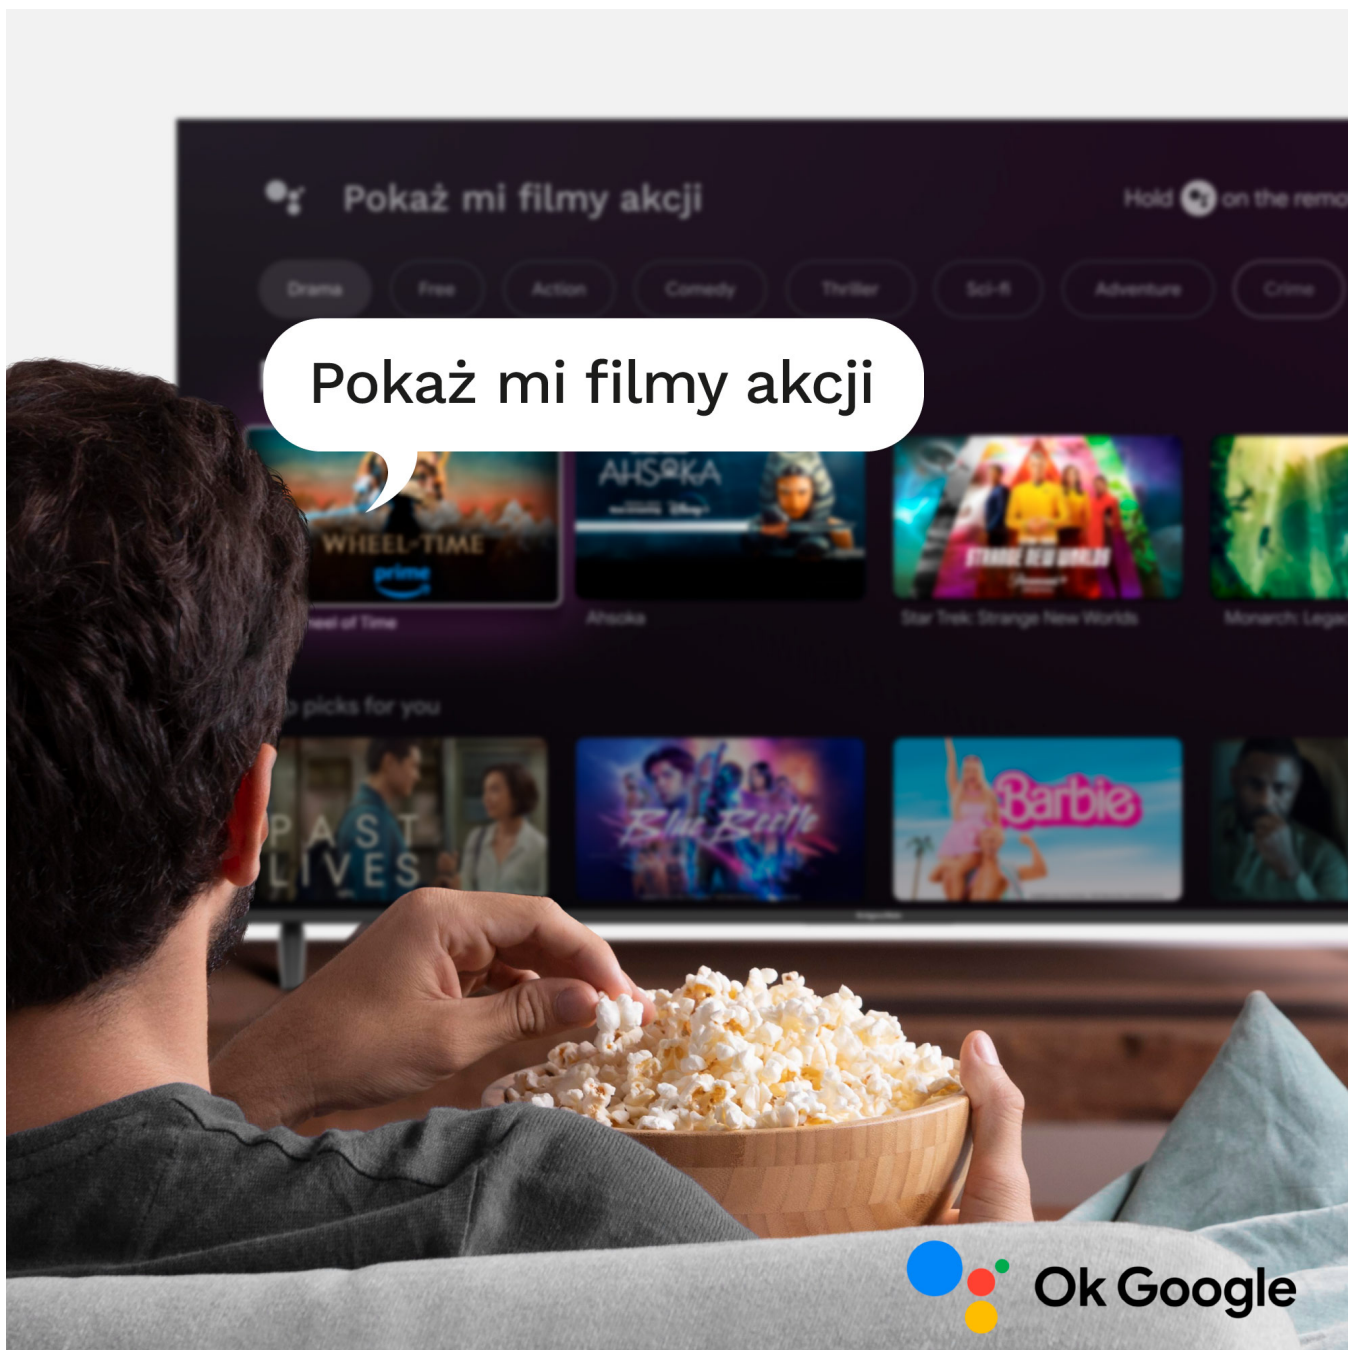

Your apps

YouTube

Continue watching

Because you liked The Boys

Powiedz, co chcesz obejrzeć

Telewizor Kruger&Matz KM0258UHD-G2 stanie się Twoim przewodnikiem w wyszukiwaniu odpowiednich treści. Naciśnij na pilocie przycisk wyszukiwania głosowego i zadaj pytanie albo poproś o film, który chcesz obejrzeć, a odpowiedzi otrzymasz bezpośrednio na ekranie.

Wygodna i szybka obsługa

Dołączony do telewizora Krüger&Matz pilot został zaprojektowany z myślą o wygodnym i intuicyjnym użytkowaniu. Na pilocie znajdują się skróty do najpopularniejszych aplikacji, takich jak Netflix, YouTube czy Amazon Prime Video. Dzięki nim możesz szybko uruchomić ulubione treści bez konieczności przeglądania menu czy wyszukiwania aplikacji.