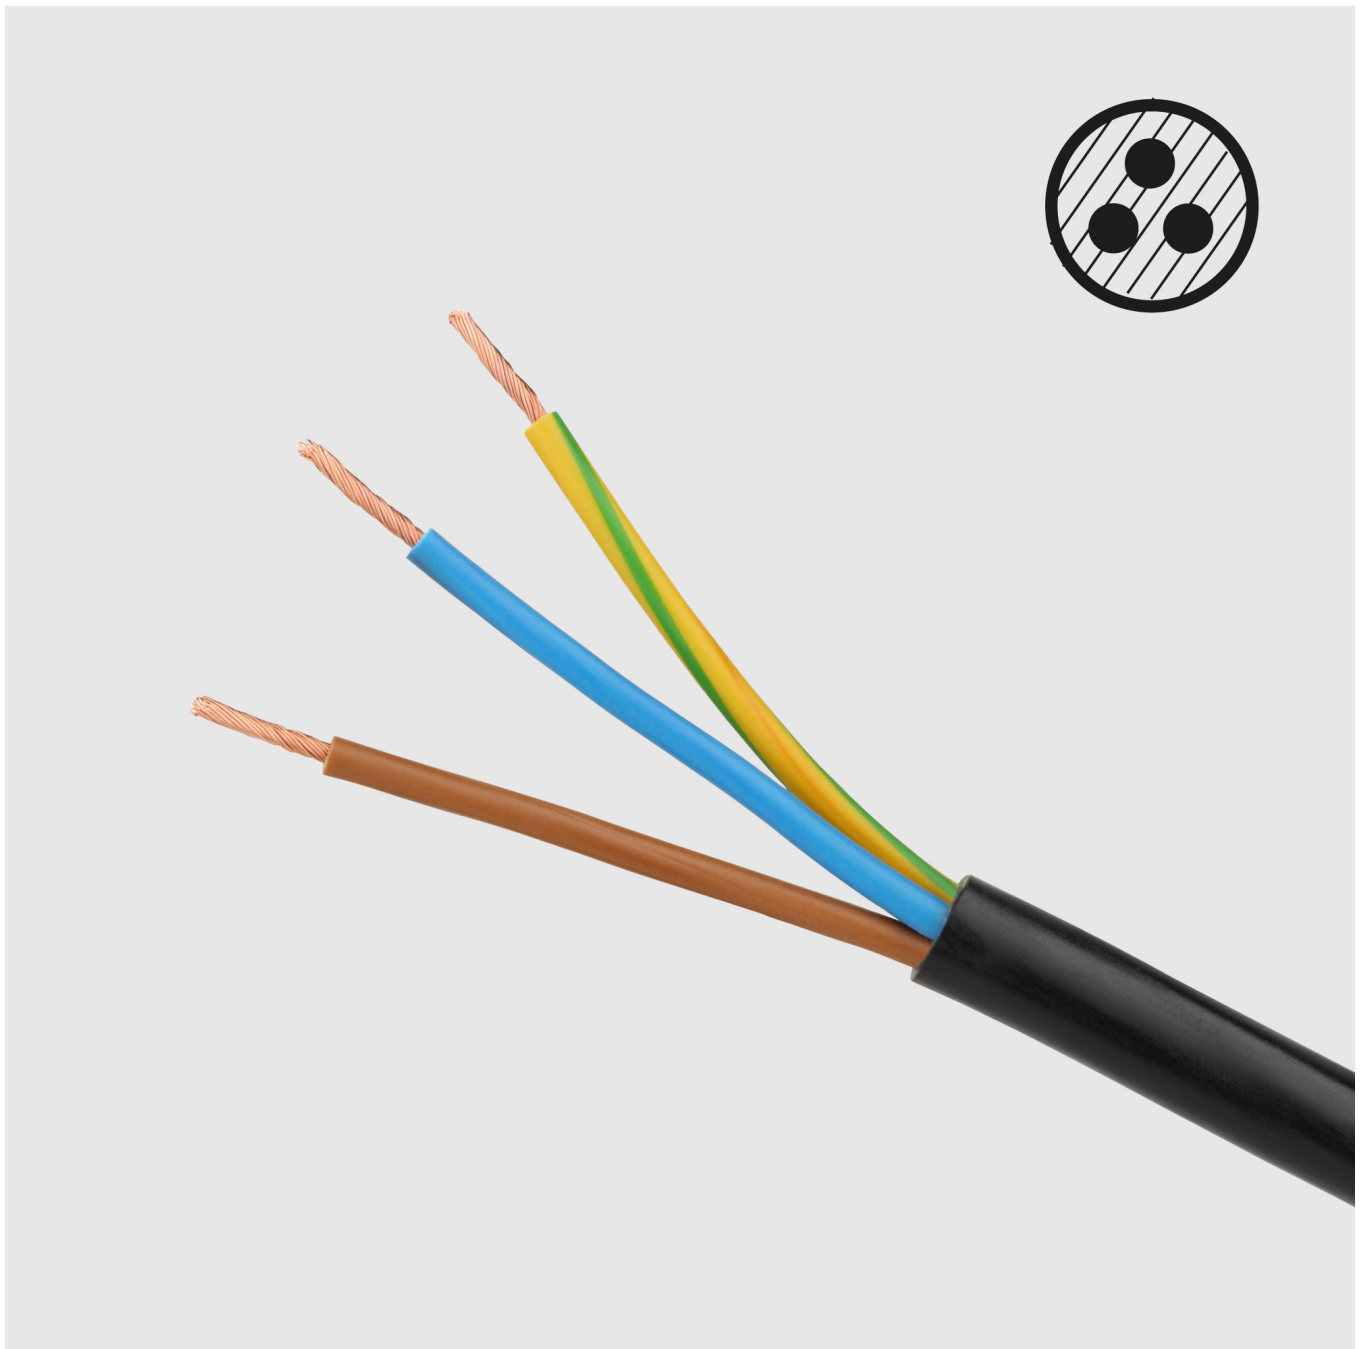

## Opis

**Rebel**

5x

2m

3x   
1,5mm<sup>2</sup>

## Przedłużacz 5 gniazd Rebel

Szukasz funkcjonalnego przedłużacza, który łączy estetykę z wszechstronnością? Przedłużacz sieciowy Rebel z pięcioma gniazdami to doskonałe rozwiązanie, umożliwiające jednoczesne zasilanie kilku urządzeń.

## Zabezpieczenie przed dziećmi

Przedłużacz zasilający Rebel wyposażony został we wbudowane przestony ochronne styków w gniazdach sieciowych. Dzięki temu skutecznie dba o zdrowie i życie najmłodszych, chroniąc ich przed wkładaniem palców lub innych przedmiotów.

## Wszelchstronne zastosowanie

Przedłużacz Rebel wyposażony jest w kabel o długości 2 m, który zapewnia komfort użytkowania i swobodę aranżacji przestrzeni. Przeznaczony do użytku wewnętrznego, łączy praktyczność z nowoczesnym designem, a jego czarny kolor dodaje elegancji i stylu każdemu wnętrzu.