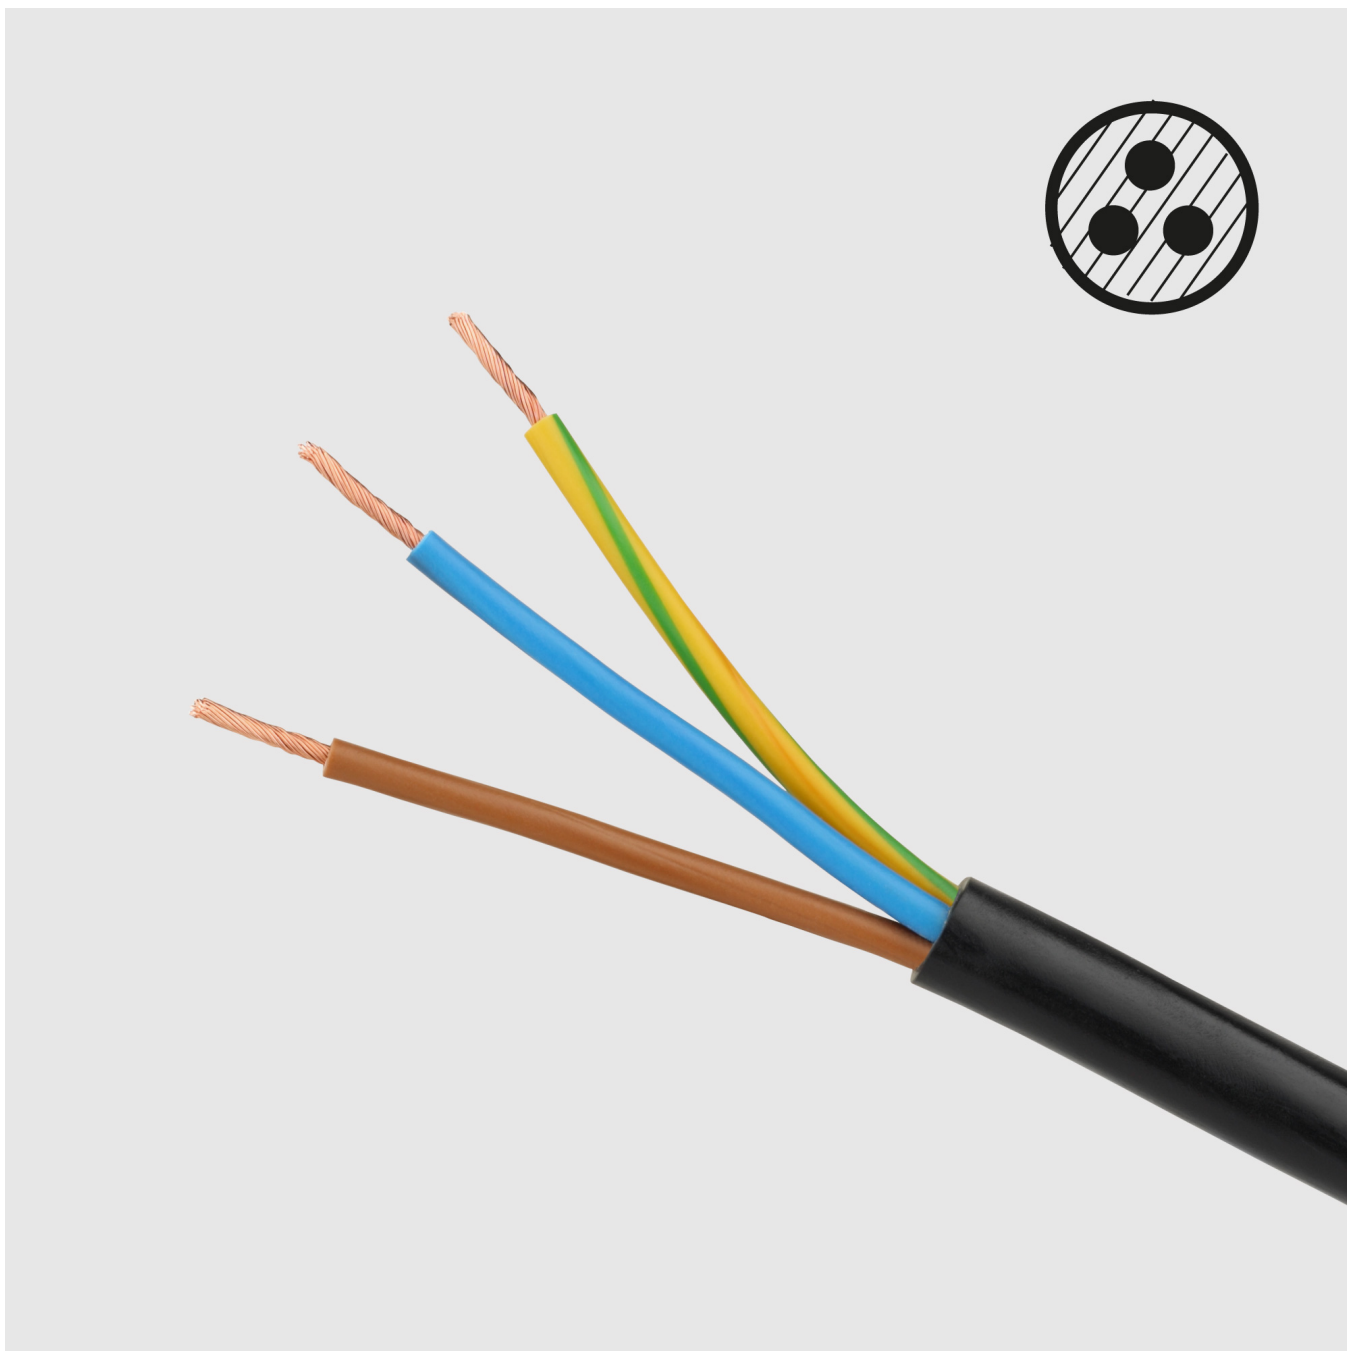

Przedłużacz 4 gniazda 3m typu francuskiego z przetącznikiem (3x1,5mm) Rebel czarny

Rebel

Marka:
Rebel

Producent:
LECHPOL ELECTRONICS
LESZEK Spółka
komandytowa

Kod produktu:
URZ3530-3-B

Kod EAN:
5901890131582

Opis

Rebel

4x 

3m 

3x 
1,5mm²

Przedłużacz sieciowy Rebel

Przedłużacz sieciowy Rebel to doskonałe rozwiązanie do zastosowania np. w gospodarstwie domowym lub biurze. Cztery gniazda typu francuskiego o maksymalnym obciążeniu 3680 W gwarantuje swobodne podłączenie niezbędnych sprzętów.

Zabezpieczenie przed dziećmi

Przedłużacz zasilający Rebel wyposażony został we wbudowane przestony ochronne styków w gniazdach sieciowych. Dzięki temu skutecznie dba o zdrowie i życie najmłodszych, chroniąc ich przed wkładaniem palców lub innych przedmiotów.

Solidny kabel

Produkt posiada trzy-żyłowy przewód o przekroju żył 1,5 mm² i długości 2 m, dzięki czemu w zależności od Twoich potrzeb swobodnie wystarczy, by podłączyć do niego urządzenia zarówno w kuchni, salonie, jak też w garażu.