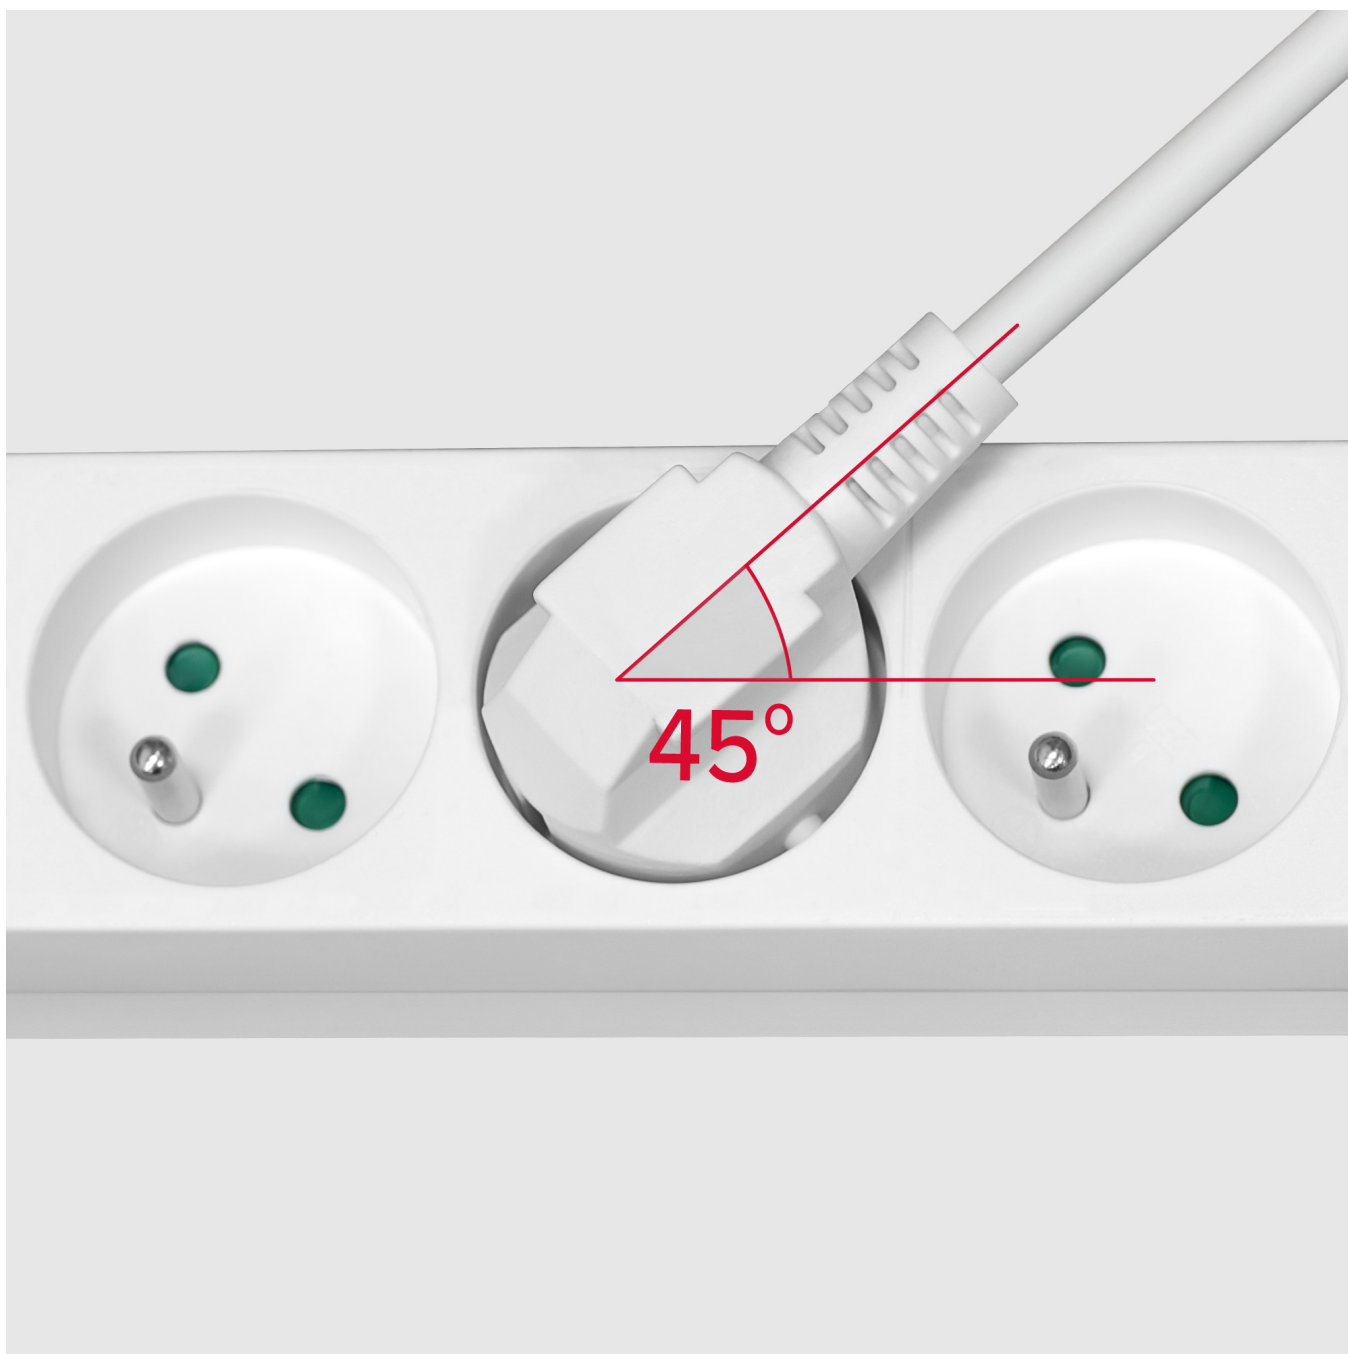

## Opis

**Rebel**

4x 

5m 

3x   
1,5mm<sup>2</sup>

## Przedłużacz sieciowy 4 gniazda z uziemieniem Rebel

Szukasz praktycznego rozwiązania, które łączy elegancję z funkcjonalnością? Przedłużacz sieciowy Rebel w klasycznym białym kolorze to doskonałe rozwiązanie, które wkomponuje się w każde wnętrze. Kabel o długości 5 m zapewnia elastyczność i wygodę, umożliwiając łatwe podłączenie urządzeń w różnych miejscach w domu.

## Zabezpieczenie przed dziećmi

Przedłużacz zasilający Rebel wyposażony został we wbudowane przestony ochronne styków w gniazdach sieciowych. Dzięki temu skutecznie dba o zdrowie i życie najmłodszych, chroniąc ich przed wkładaniem palców lub innych przedmiotów.

## Gniazda kątowe

Chcesz podłączyć do przedłużacza drukarkę, komputer i inne urządzenia? Umieszczone pod kątem 45 stopni gniazda w przedłużaczu Rebel dają możliwość komfortowego podłączenia obok siebie nawet 4 urządzeń jednocześnie.