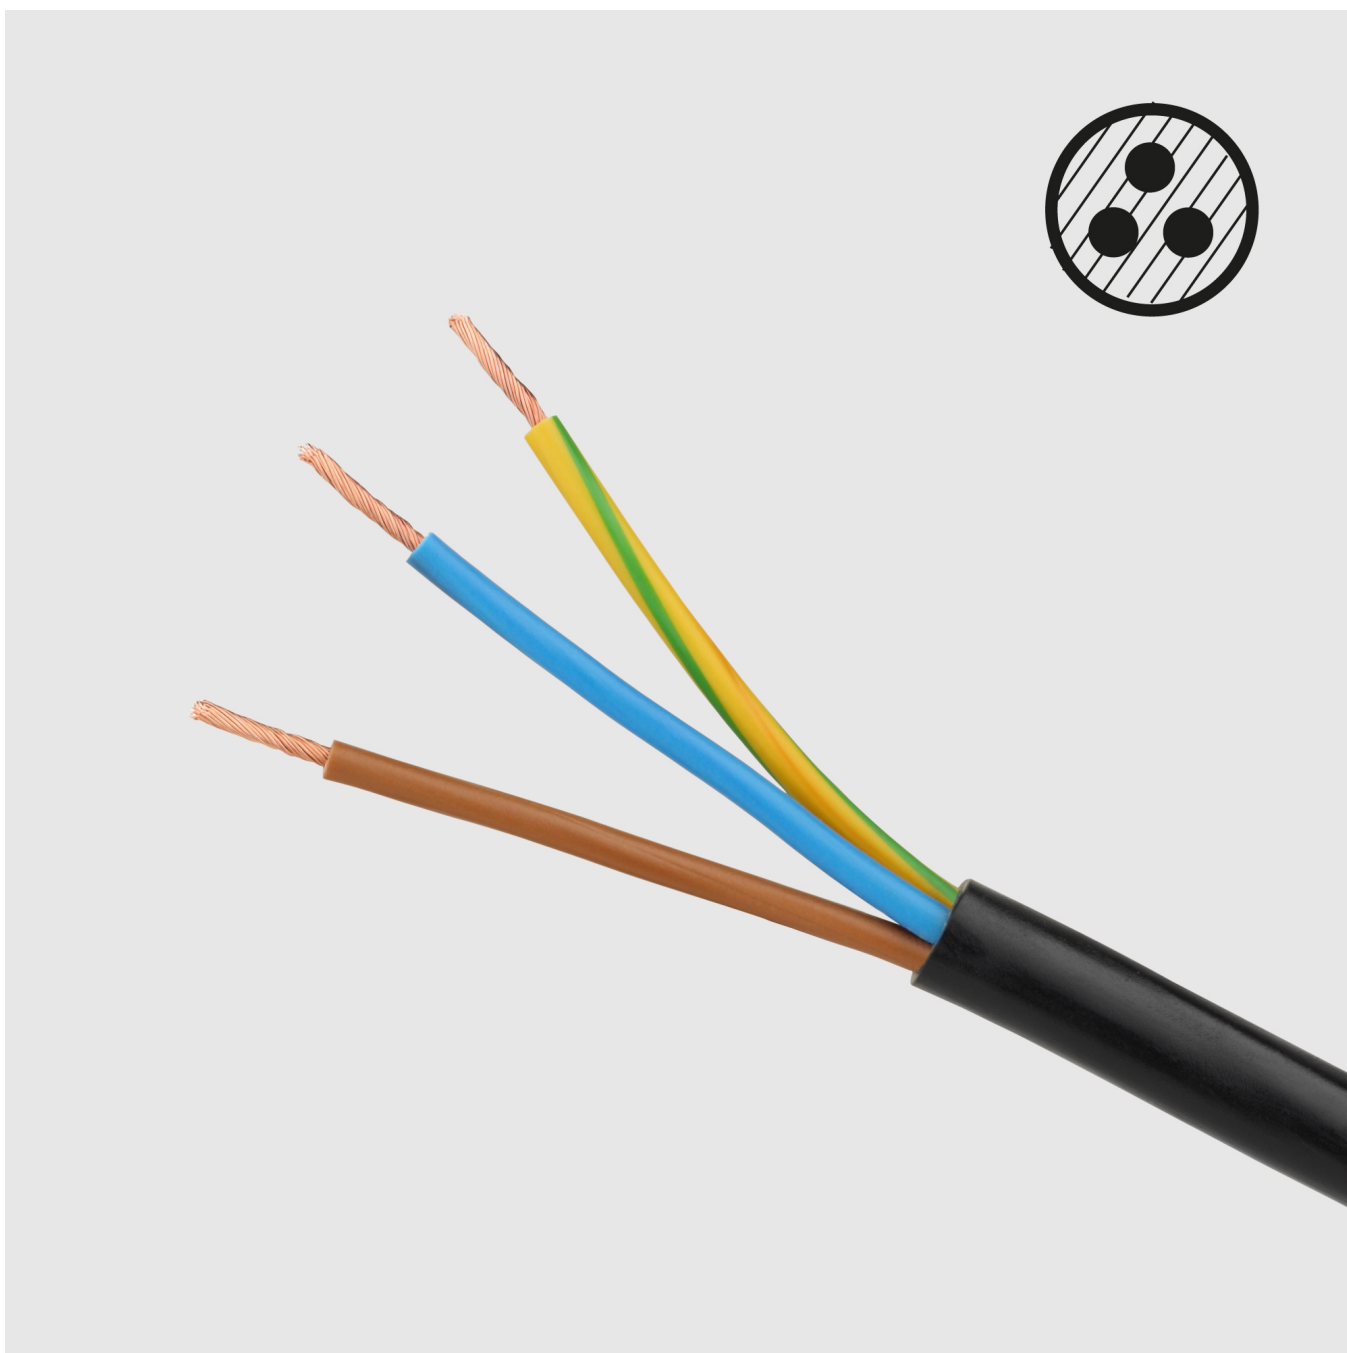

## Opis

**Rebel**

5x

2m

3x   
1,5mm<sup>2</sup>

## Przedłużacz sieciowy Rebel

Przedłużacz sieciowy Rebel to doskonałe rozwiązanie do zastosowania np. w gospodarstwie domowym lub biurze. Pięć gniazd typu francuskiego o maksymalnym obciążeniu 3680 W gwarantuje swobodne podłączenie niezbędnych sprzętów.

## Zabezpieczenie przed dziećmi

Przedłużacz zasilający Rebel wyposażony został we wbudowane przestyki ochronne styków w gniazdach sieciowych. Dzięki temu skutecznie dba o zdrowie i życie najmłodszych, chroniąc ich przed wkładaniem palców lub innych przedmiotów.

## Solidny kabel

Produkt posiada trzy-żyłowy przewód o przekroju żył 1,0 mm<sup>2</sup> i długości 2 m, dzięki czemu w zależności od Twoich potrzeb swobodnie wystarczy, by podłączyć do niego urządzenia zarówno w kuchni, salonie, jak też w garażu.