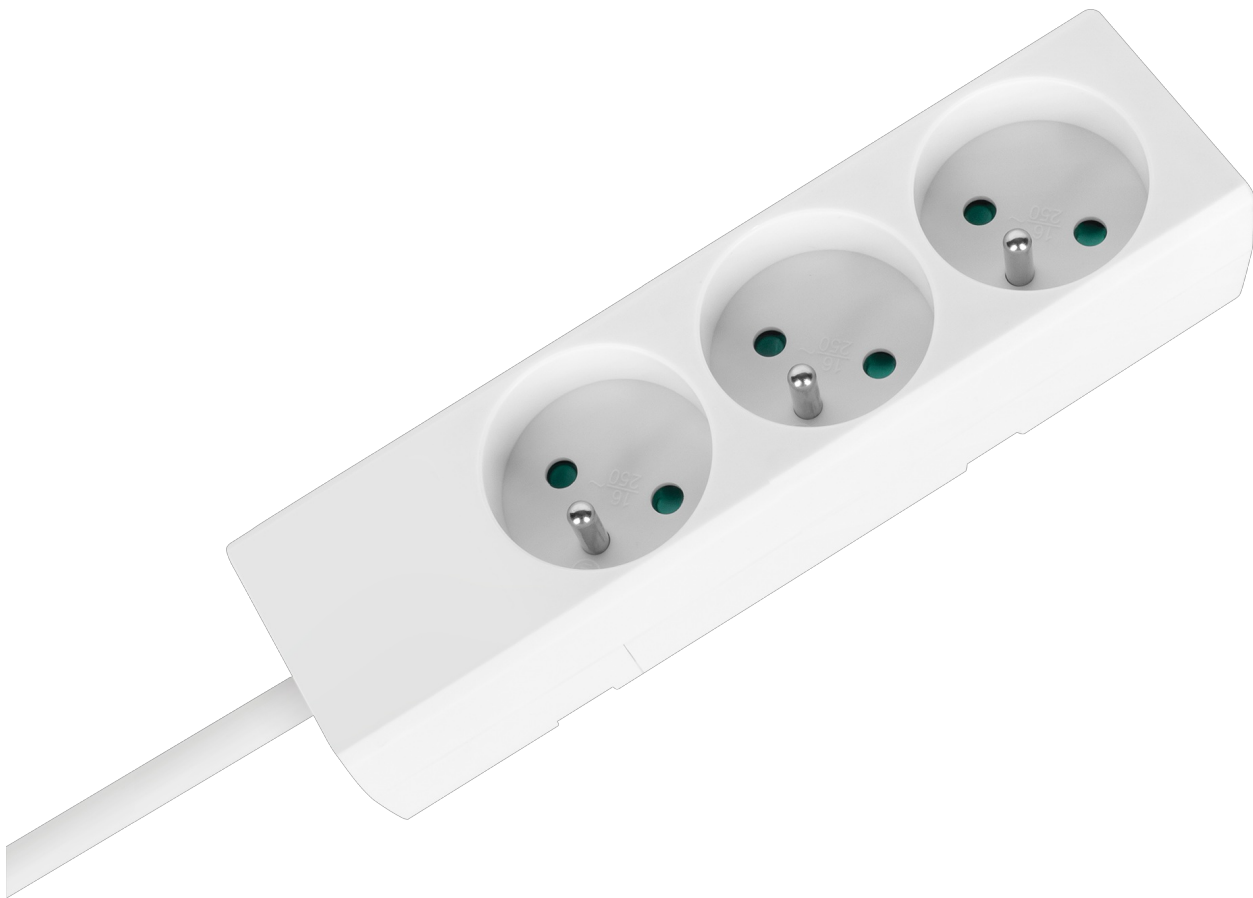

## Opis

**Rebel**

3x 

2m 

3x   
1,5mm<sup>2</sup>

## Przedłużacz sieciowy 3 gniazda z uziemieniem Rebel

Szukasz praktycznego rozwiązania, które łączy elegancję z funkcjonalnością? Przedłużacz sieciowy Rebel w klasycznym białym kolorze to doskonałe rozwiązanie, które wkomponuje się w każde wnętrze. Kabel o długości 2m zapewnia elastyczność i wygodę, umożliwiając łatwe podłączenie urządzeń w różnych miejscach w domu.

## Zabezpieczenie przed dziećmi

Przedłużacz zasilający Rebel wyposażony został we wbudowane przestony ochronne styków w gniazdach sieciowych. Dzięki temu skutecznie dba o zdrowie i życie najmłodszych, chroniąc ich przed wkładaniem palców lub innych przedmiotów.

## **Wszelchstronne zastosowanie**

Idealny do użytku wewnętrznego, przedłużacz Rebel doskonale sprawdza się w domu, biurze oraz innych przestrzeniach użytkowych. Umożliwia wygodne podłączenie wielu urządzeń jednocześnie, takich jak komputer, ładowarki, sprzęt RTV czy AGD. Dzięki solidnej konstrukcji i estetycznemu wykonaniu pasuje do każdego wnętrza, zapewniając porządek oraz komfort codziennego użytkowania.