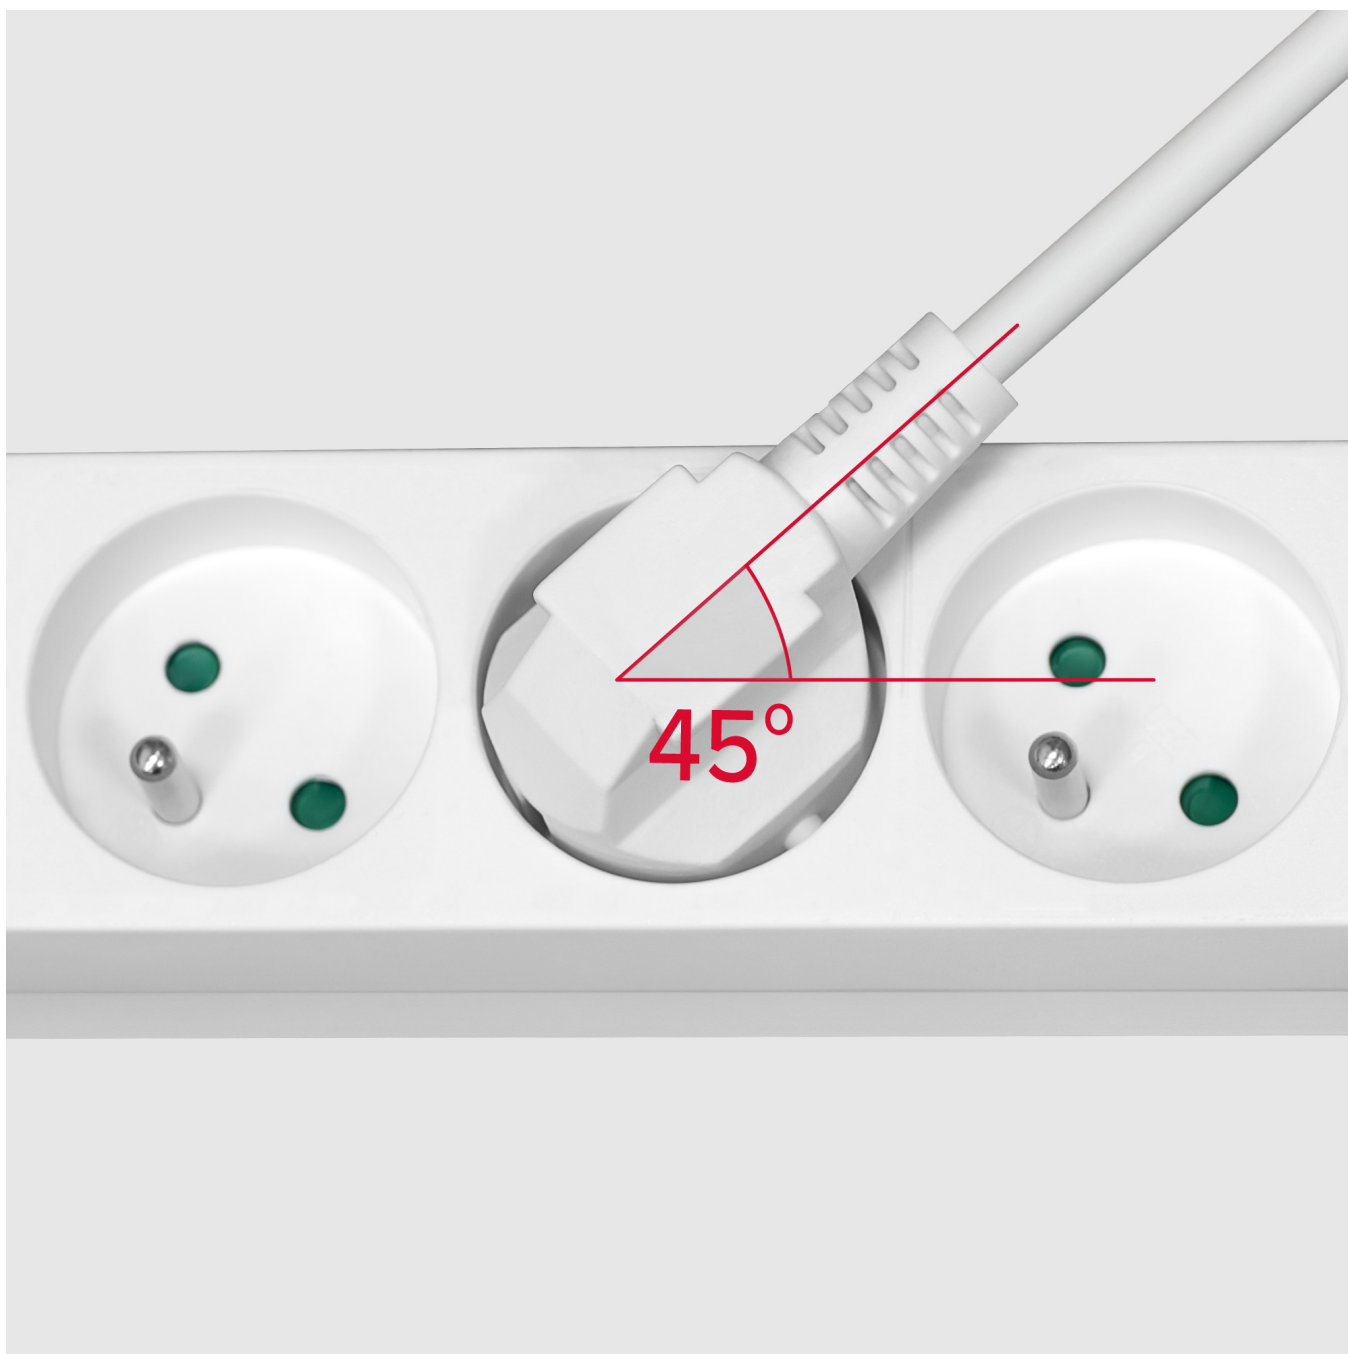

## Opis

**Rebel**

3x 

2m 

3x   
1,5mm<sup>2</sup>

## Przedłużacz sieciowy 3 gniazda z uziemieniem Rebel

Szukasz praktycznego rozwiązania, które łączy elegancję z funkcjonalnością? Przedłużacz sieciowy Rebel w klasycznym białym kolorze to doskonałe rozwiązanie, które wkomponuje się w każde wnętrze. Kabel o długości 2m zapewnia elastyczność i wygodę, umożliwiając łatwe podłączenie urządzeń w różnych miejscach w domu.

## Zabezpieczenie przed dziećmi

Przedłużacz zasilający Rebel wyposażony został we wbudowane przestony ochronne styków w gniazdach sieciowych. Dzięki temu skutecznie dba o zdrowie i życie najmłodszych, chroniąc ich przed wkładaniem palców lub innych przedmiotów.

## **Gniazda kątowe**

Chcesz podłączyć do przedłużacza drukarkę, komputer i inne urządzenia? Umieszczone pod kątem 45 stopni gniazda w przedłużaczu Rebel dają możliwość komfortowego podłączenia obok siebie nawet 3 urządzeń jednocześnie.