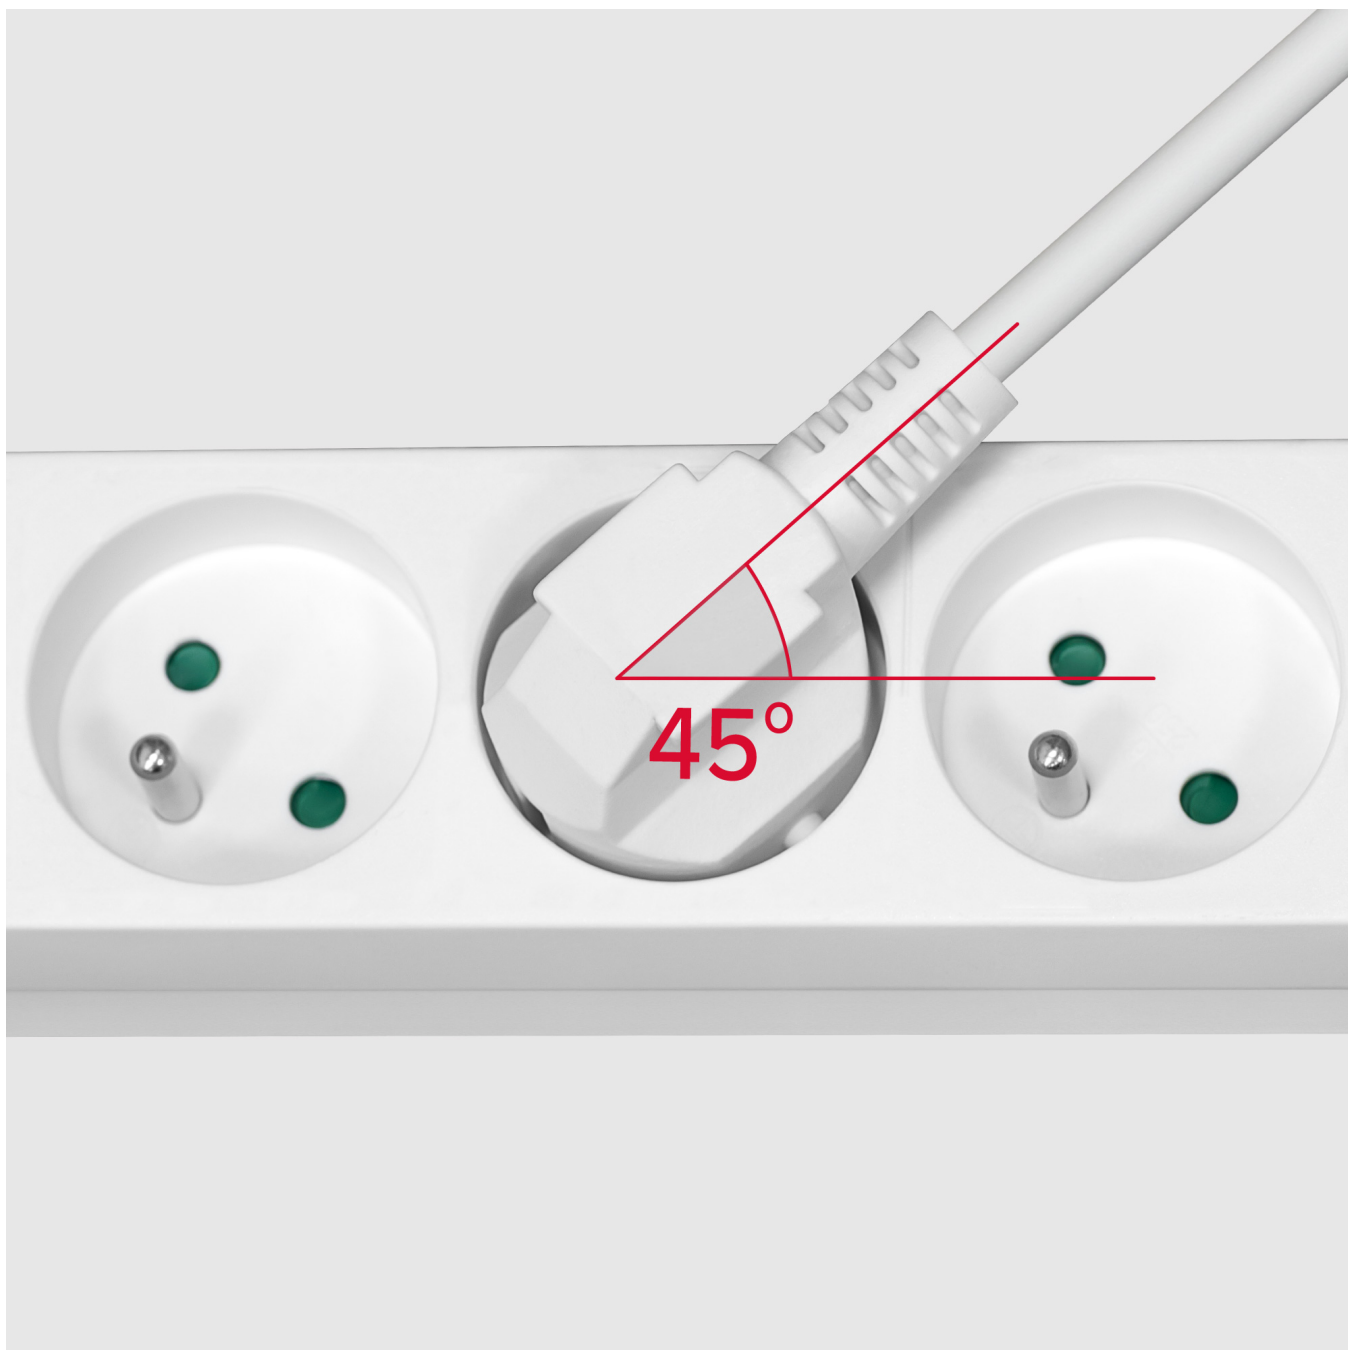

Opis

Rebel

3x 

2m 

3x 
1,5mm²

Przedłużacz 3 gniazda z uziemieniem Rebel

Masz problem z niewystarczającą liczbą gniazdek w domu lub biurze? Przedłużacz Rebel to praktyczne rozwiązanie do codziennego zasilania urządzeń w domu, biurze czy warsztacie. Sprawdzi się wszędzie tam, gdzie potrzebny jest wygodny dostęp do energii elektrycznej i większa elastyczność ustawienia sprzętów.

Zabezpieczenie przed dziećmi

Przedłużacz zasilający Rebel wyposażony został we wbudowane przestony ochronne styków w gniazdach sieciowych. Dzięki temu skutecznie dba o zdrowie i życie najmłodszych, chroniąc ich przed wkładaniem palców lub innych przedmiotów.

Sygnalizacja pracy

Przedłużacz sieciowy Rebel posiada jeszcze jedną zaletę. Umieszczony na obudowie włącznik pozwala w szybki sposób uruchomić lub wyłączyć urządzenie, gdy zajdzie taka potrzeba.

Gniazda kątowe

Chcesz podłączyć do przedłużacza drukarkę, komputer i inne urządzenia? Umieszczone pod kątem 45 stopni gniazda w przedłużaczu Rebel dają możliwość komfortowego podłączenia obok siebie nawet 3 urządzeń jednocześnie.