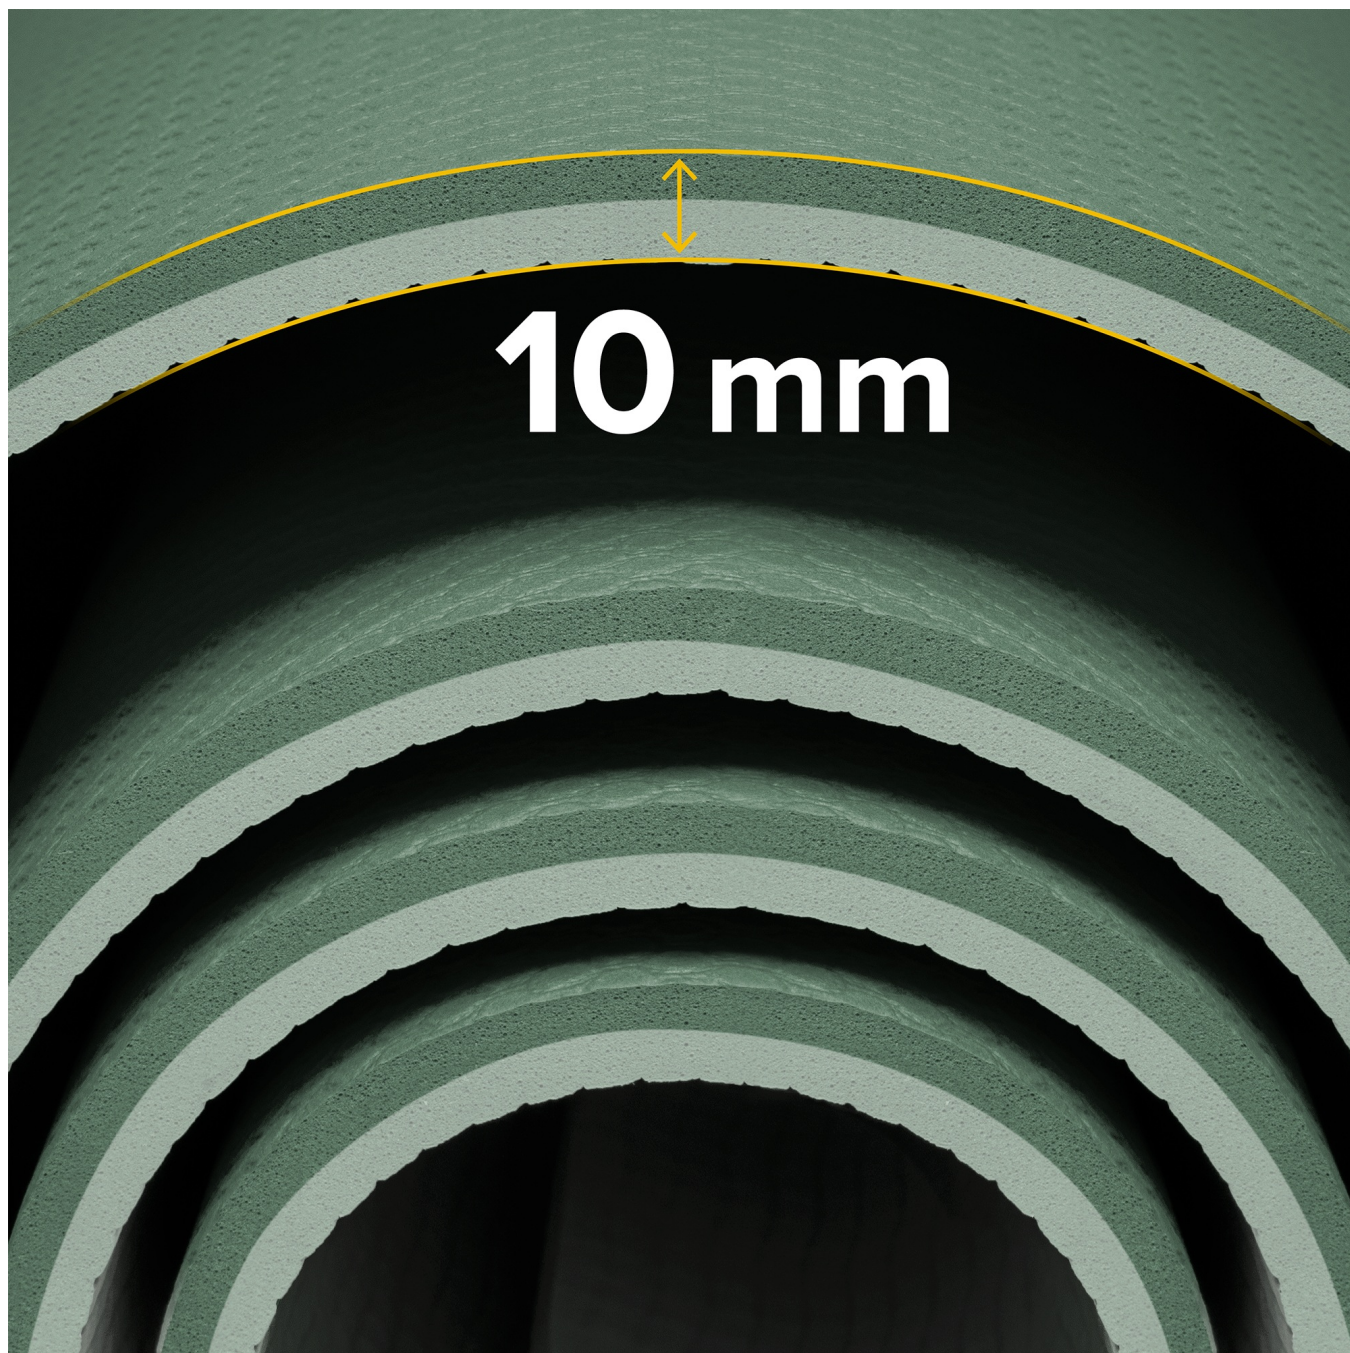

Kod produktu:

RBA-3158-2GR

Kod EAN:

5901890131001

Opis

Mata do ćwiczeń, jogi i fitness Rebel Active 1 cm

Mata do ćwiczeń Rebel Active idealny wybór dla osób na każdym poziomie zaawansowania – zarówno początkujących, jak i bardziej doświadczonych użytkowników. Sprawdzi się w domu, na siłowni oraz podczas treningów na świeżym powietrzu. Doskonale nadaje się do jogi, pilatesu, fitnessu, rozciągania czy ćwiczeń wzmacniających. Zapewnia komfort, stabilność i ochronę ciała, dzięki czemu trening jest bezpieczniejszy i bardziej efektywny.

Dla Twojego komfortu

Grubość 1 cm zapewnia wysoki poziom amortyzacji, skutecznie chroniąc stawy oraz kręgosłup nawet podczas intensywnych

treningów. Mata doskonale izoluje od twardego podłoża, zwiększając komfort ćwiczeń takich jak fitness, pilates czy trening siłowy. To idealny wybór dla osób ceniących wygodę, stabilność oraz dodatkowe wsparcie podczas każdego ruchu.

Antypoślizgowa powierzchnia

Karimata do ćwiczeń Rebel Active została wyposażona w antypoślizgową strukturę, która zapewnia doskonałą przyczepność. Dzięki temu świetnie sprawdzi się w jodze, pilatesie, treningu funkcjonalnym czy rozciąganiu, gdzie kluczowa jest stabilność i kontrola ruchów. Zapobiega przesuwaniu się maty oraz ślizganiu dłoni i stóp, co zwiększa bezpieczeństwo i pozwala skupić się na poprawnym wykonywaniu ćwiczeń.

Dwustronna mata do ćwiczeń

Zaletą maty do fitnessu Rebel Active jest jej dwustronna konstrukcja. Obie strony oferują odpowiednią przyczepność i komfort użytkowania, dzięki czemu możesz korzystać z niej w zależności od preferencji lub rodzaju ćwiczeń. To praktyczne rozwiązanie wydłuża żywotność produktu oraz zapewnia jeszcze większą wygodę podczas codziennych treningów.