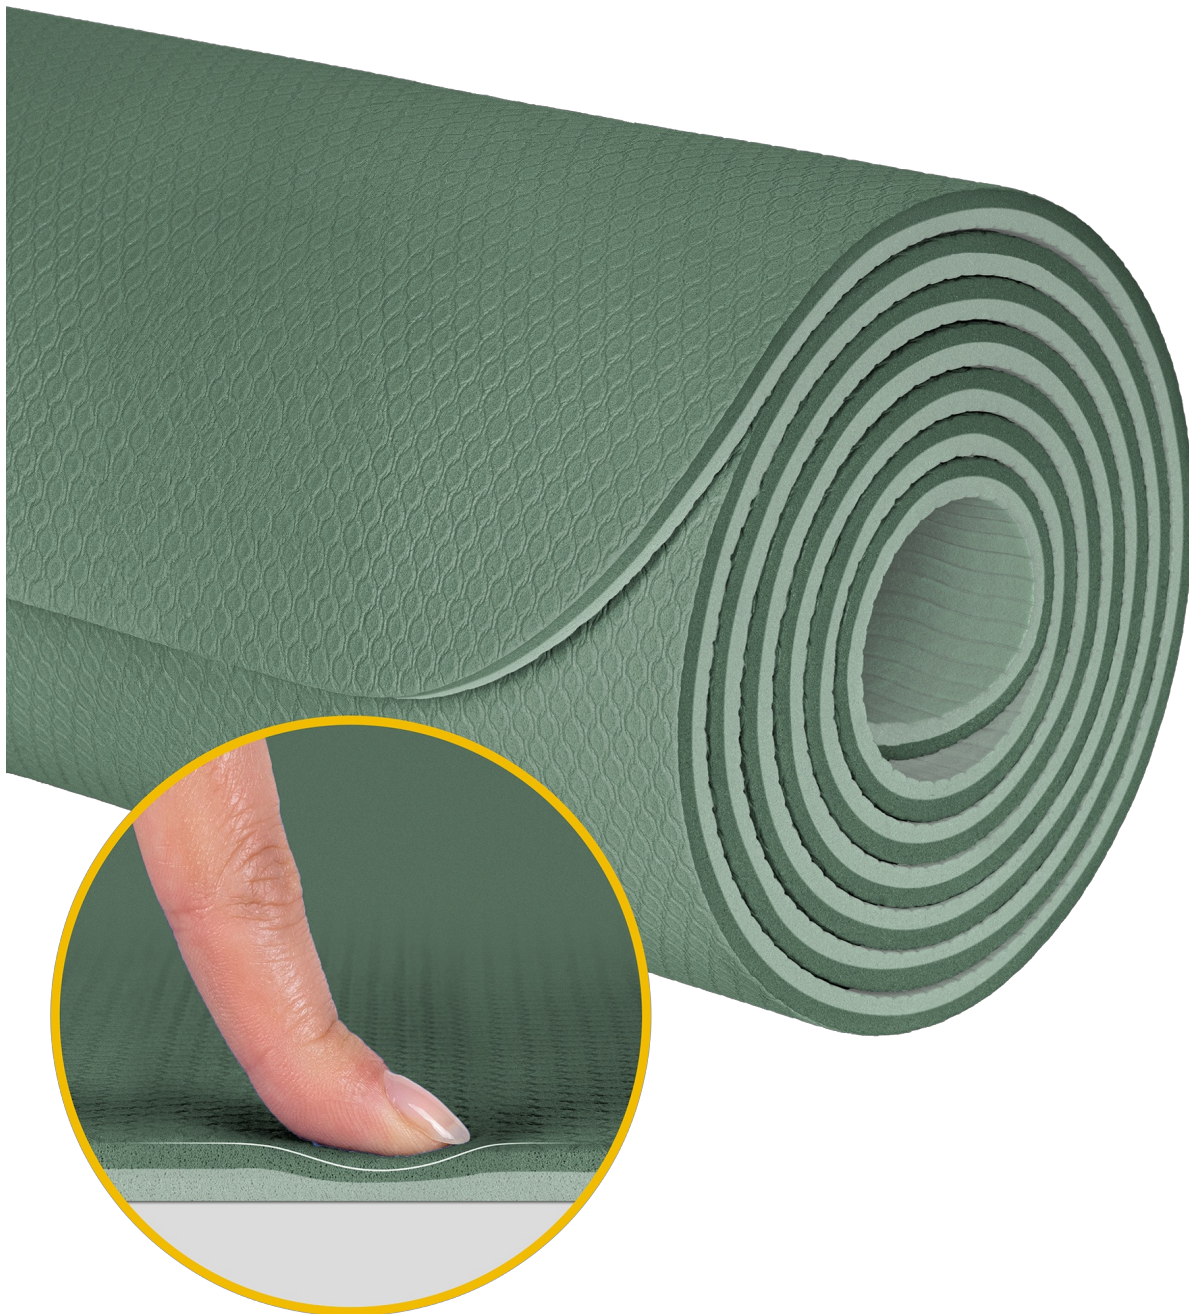

Kod produktu:

RBA-3158-2GR

Kod EAN:

5901890131001

Opis

Mata do ćwiczeń, jogi i fitness Rebel Active 1 cm

Mata do ćwiczeń Rebel Active idealny wybór dla osób na każdym poziomie zaawansowania – zarówno początkujących, jak i bardziej doświadczonych użytkowników. Sprawdzi się w domu, na siłowni oraz podczas treningów na świeżym powietrzu. Doskonale nadaje się do jogi, pilatesu, fitnessu, rozciągania czy ćwiczeń wzmacniających. Zapewnia komfort, stabilność i ochronę ciała, dzięki czemu trening jest bezpieczniejszy i bardziej efektywny.

Dla Twojego komfortu

Grubość 1 cm zapewnia wysoki poziom amortyzacji, skutecznie chroniąc stawy oraz kręgosłup nawet podczas intensywnych

treningów. Mata doskonale izoluje od twardego podłoża, zwiększając komfort ćwiczeń takich jak fitness, pilates czy trening siłowy. To idealny wybór dla osób ceniących wygodę, stabilność oraz dodatkowe wsparcie podczas każdego ruchu.

Antypoślizgowa powierzchnia

Karimata do ćwiczeń Rebel Active została wyposażona w antypoślizgową strukturę, która zapewnia doskonałą przyczepność. Dzięki temu świetnie sprawdzi się w jodze, pilatesie, treningu funkcjonalnym czy rozciąganiu, gdzie kluczowa jest stabilność i kontrola ruchów. Zapobiega przesuwaniu się maty oraz ślizganiu dłoni i stóp, co zwiększa bezpieczeństwo i pozwala skupić się na poprawnym wykonywaniu ćwiczeń.

Dwustronna mata do ćwiczeń

Zaletą maty do fitnessu Rebel Active jest jej dwustronna konstrukcja. Obie strony oferują odpowiednią przyczepność i komfort użytkowania, dzięki czemu możesz korzystać z niej w zależności od preferencji lub rodzaju ćwiczeń. To praktyczne rozwiązanie wydłuża żywotność produktu oraz zapewnia jeszcze większą wygodę podczas codziennych treningów.