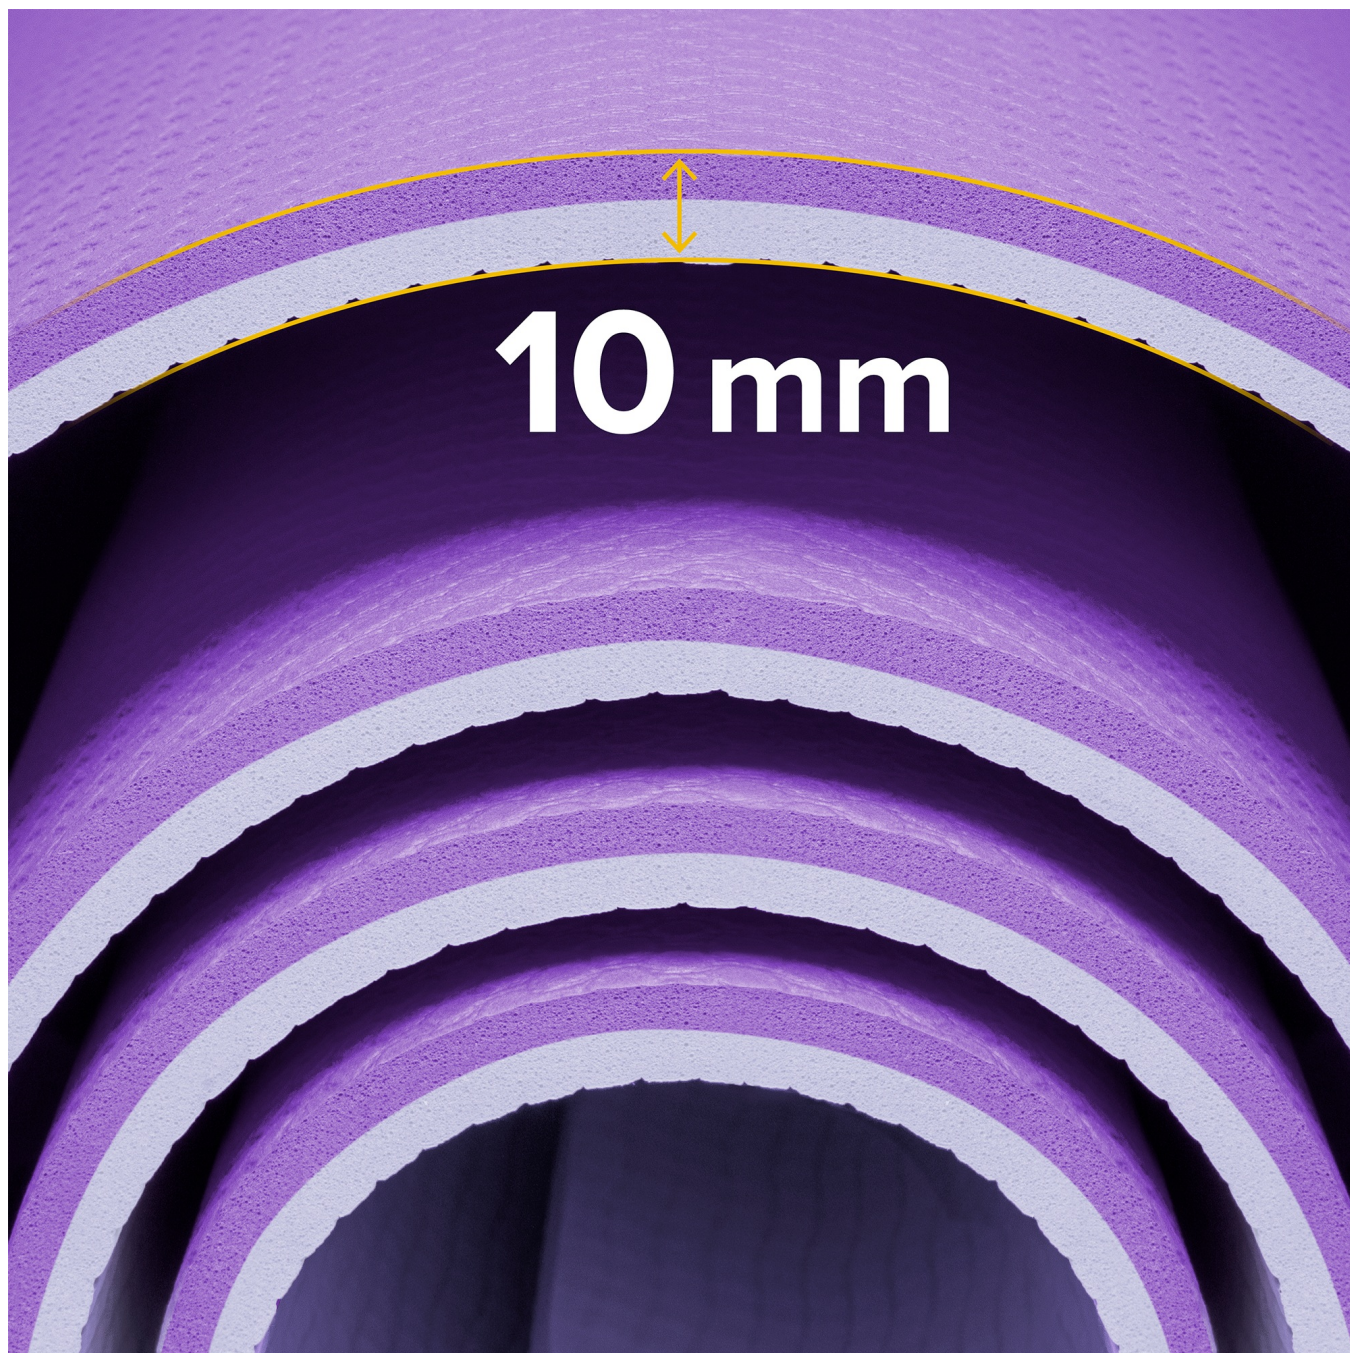

Mata gimnastyczna do ćwiczeń joga, pilates, fitness, 183x61cm, grubość 1cm, materiał TPE, fioletowa, REBEL ACTIVE

Rebel

Marka:

Rebel

Producent:

LECHPOL ELECTRONICS

LESZEK Spółka

komandytowa

Kod produktu:

RBA-3158-2PU

Kod EAN:

5901890130998

Opis

Mata do ćwiczeń, jogi i fitness Rebel Active 1 cm

Mata do ćwiczeń Rebel Active idealny wybór dla osób na każdym poziomie zaawansowania – zarówno początkujących, jak i bardziej doświadczonych użytkowników. Sprawdzi się w domu, na siłowni oraz podczas treningów na świeżym powietrzu. Doskonale nadaje się do jogi, pilatesu, fitnessu, rozciągania czy ćwiczeń wzmacniających. Zapewnia komfort, stabilność i ochronę ciała, dzięki czemu trening jest bezpieczniejszy i bardziej efektywny.

Dla Twojego komfortu

Grubość 1 cm zapewnia wysoki poziom amortyzacji, skutecznie chroniąc stawy oraz kręgosłup nawet podczas intensywnych

treningów. Mata doskonale izoluje od twardego podłoża, zwiększając komfort ćwiczeń takich jak fitness, pilates czy trening siłowy. To idealny wybór dla osób ceniących wygodę, stabilność oraz dodatkowe wsparcie podczas każdego ruchu.

Antypoślizgowa powierzchnia

Karimata do ćwiczeń Rebel Active została wyposażona w antypoślizgową strukturę, która zapewnia doskonałą przyczepność. Dzięki temu świetnie sprawdzi się w jodze, pilatesie, treningu funkcjonalnym czy rozciąganiu, gdzie kluczowa jest stabilność i kontrola ruchów. Zapobiega przesuwaniu się maty oraz ślizganiu dłoni i stóp, co zwiększa bezpieczeństwo i pozwala skupić się na poprawnym wykonywaniu ćwiczeń.