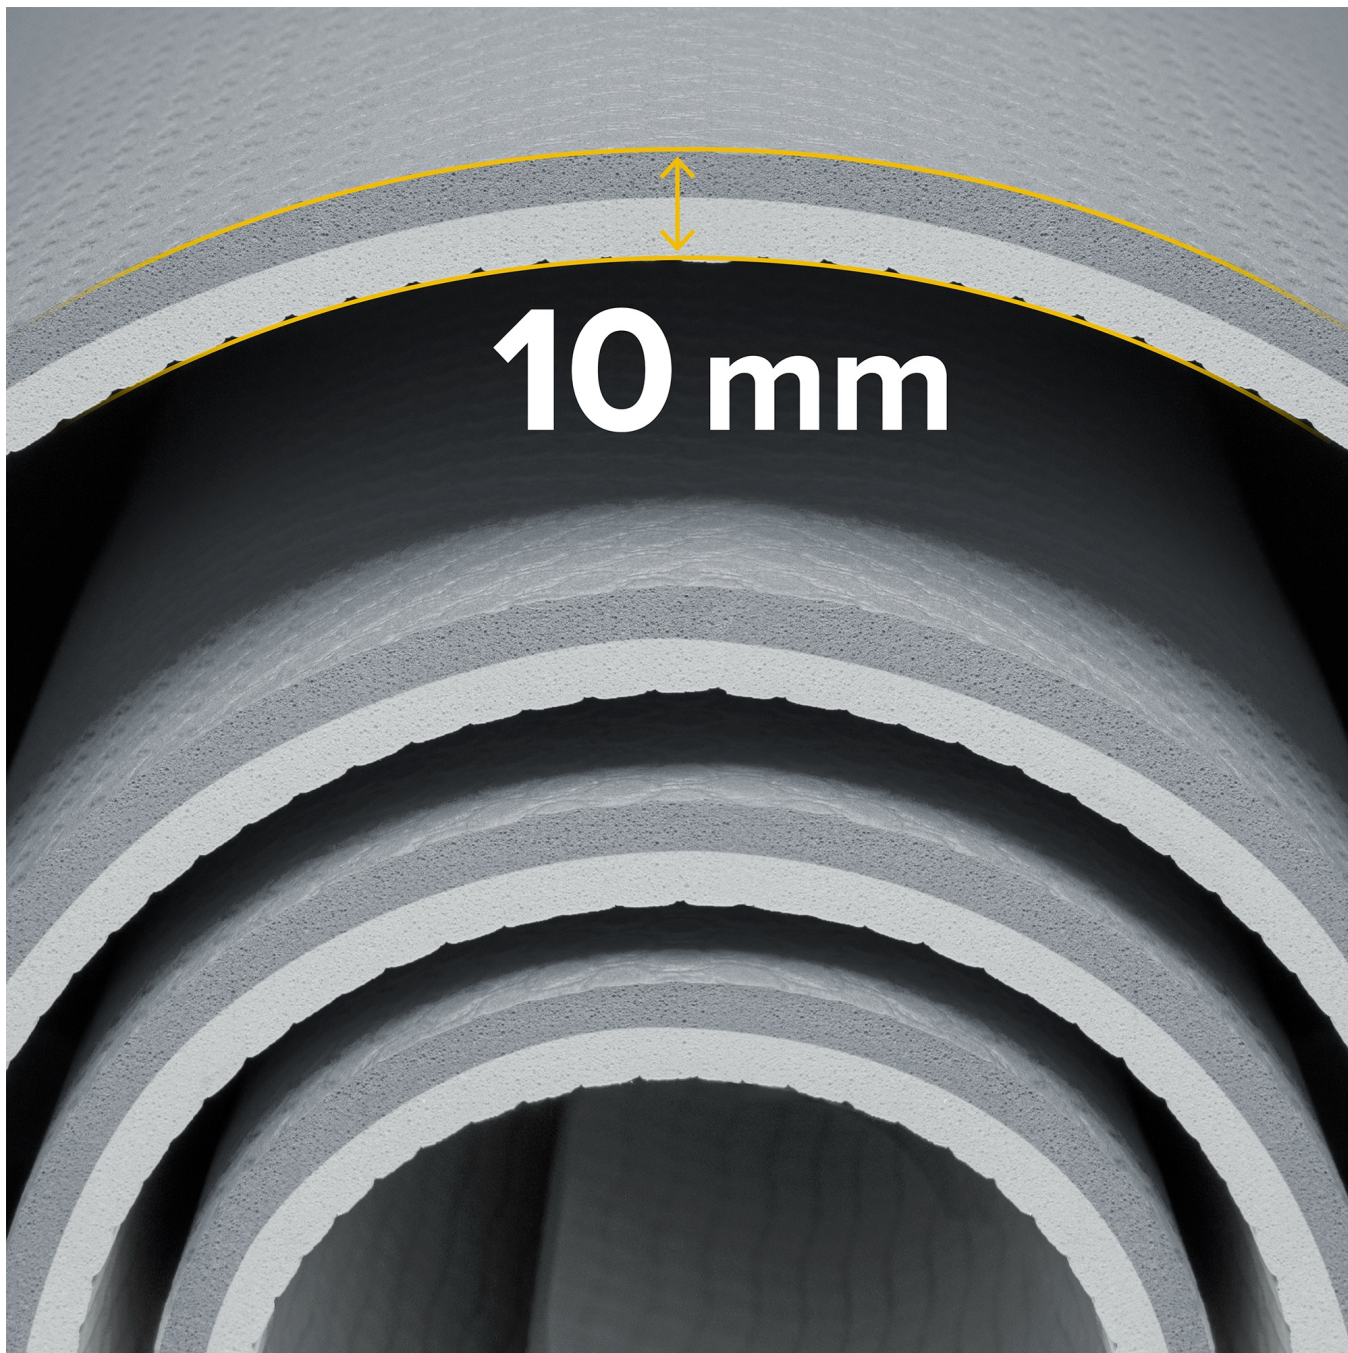

Kod produktu:

RBA-3158-2GY

Kod EAN:

5901890130981

Opis

Mata do ćwiczeń, jogi i fitness Rebel Active 1 cm

Mata do ćwiczeń Rebel Active idealny wybór dla osób na każdym poziomie zaawansowania – zarówno początkujących, jak i bardziej doświadczonych użytkowników. Sprawdzi się w domu, na siłowni oraz podczas treningów na świeżym powietrzu. Doskonale nadaje się do jogi, pilatesu, fitnessu, rozciągania czy ćwiczeń wzmacniających. Zapewnia komfort, stabilność i ochronę ciała, dzięki czemu trening jest bezpieczniejszy i bardziej efektywny.

Dla Twojego komfortu

Grubość 1 cm zapewnia wysoki poziom amortyzacji, skutecznie chroniąc stawy oraz kręgosłup nawet podczas intensywnych

treningów. Mata doskonale izoluje od twardego podłoża, zwiększając komfort ćwiczeń takich jak fitness, pilates czy trening siłowy. To idealny wybór dla osób ceniących wygodę, stabilność oraz dodatkowe wsparcie podczas każdego ruchu.

Antypoślizgowa powierzchnia

Karimata do ćwiczeń Rebel Active została wyposażona w antypoślizgową strukturę, która zapewnia doskonałą przyczepność. Dzięki temu świetnie sprawdzi się w jodze, pilatesie, treningu funkcjonalnym czy rozciąganiu, gdzie kluczowa jest stabilność i kontrola ruchów. Zapobiega przesuwaniu się maty oraz ślizganiu dłoni i stóp, co zwiększa bezpieczeństwo i pozwala skupić się na poprawnym wykonywaniu ćwiczeń.

Dwustronna mata do ćwiczeń

Zaletą maty do fitnessu Rebel Active jest jej dwustronna konstrukcja. Obie strony oferują odpowiednią przyczepność i komfort użytkowania, dzięki czemu możesz korzystać z niej w zależności od preferencji lub rodzaju ćwiczeń. To praktyczne rozwiązanie wydłuża żywotność produktu oraz zapewnia jeszcze większą wygodę podczas codziennych treningów.