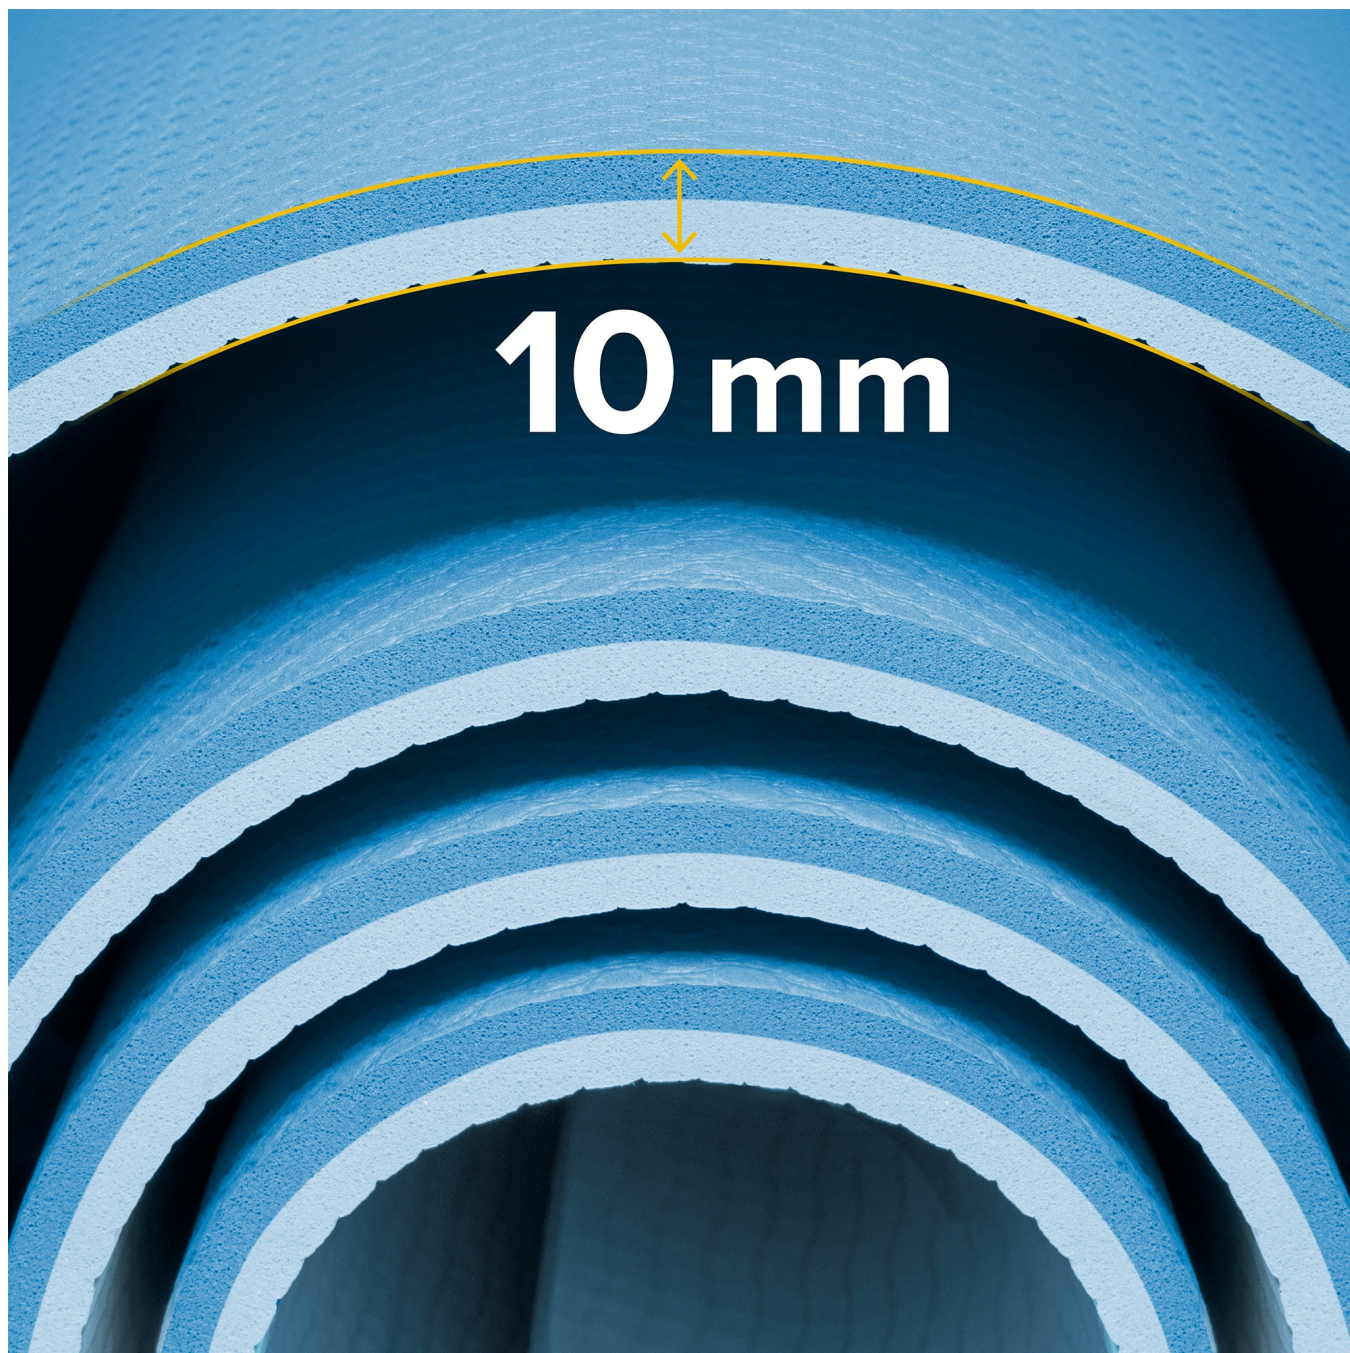

Kod produktu:

RBA-3158-2BL

Kod EAN:

5901890130974

Opis

Mata do ćwiczeń, jogi i fitness Rebel Active 1 cm

Mata do ćwiczeń Rebel Active idealny wybór dla osób na każdym poziomie zaawansowania – zarówno początkujących, jak i bardziej doświadczonych użytkowników. Sprawdzi się w domu, na siłowni oraz podczas treningów na świeżym powietrzu. Doskonale nadaje się do jogi, pilatesu, fitnessu, rozciągania czy ćwiczeń wzmacniających. Zapewnia komfort, stabilność i ochronę ciała, dzięki czemu trening jest bezpieczniejszy i bardziej efektywny.

Dla Twojego komfortu

Grubość 1 cm zapewnia wysoki poziom amortyzacji, skutecznie chroniąc stawy oraz kręgosłup nawet podczas intensywnych

treningów. Mata doskonale izoluje od twardego podłoża, zwiększając komfort ćwiczeń takich jak fitness, pilates czy trening siłowy. To idealny wybór dla osób ceniących wygodę, stabilność oraz dodatkowe wsparcie podczas każdego ruchu.

Antypoślizgowa powierzchnia

Karimata do ćwiczeń Rebel Active została wyposażona w antypoślizgową strukturę, która zapewnia doskonałą przyczepność. Dzięki temu świetnie sprawdzi się w jodze, pilatesie, treningu funkcjonalnym czy rozciąganiu, gdzie kluczowa jest stabilność i kontrola ruchów. Zapobiega przesuwaniu się maty oraz ślizganiu dłoni i stóp, co zwiększa bezpieczeństwo i pozwala skupić się na poprawnym wykonywaniu ćwiczeń.

Dwustronna mata do ćwiczeń

Zaletą maty do fitnessu Rebel Active jest jej dwustronna konstrukcja. Obie strony oferują odpowiednią przyczepność i komfort użytkowania, dzięki czemu możesz korzystać z niej w zależności od preferencji lub rodzaju ćwiczeń. To praktyczne rozwiązanie wydłuża żywotność produktu oraz zapewnia jeszcze większą wygodę podczas codziennych treningów.