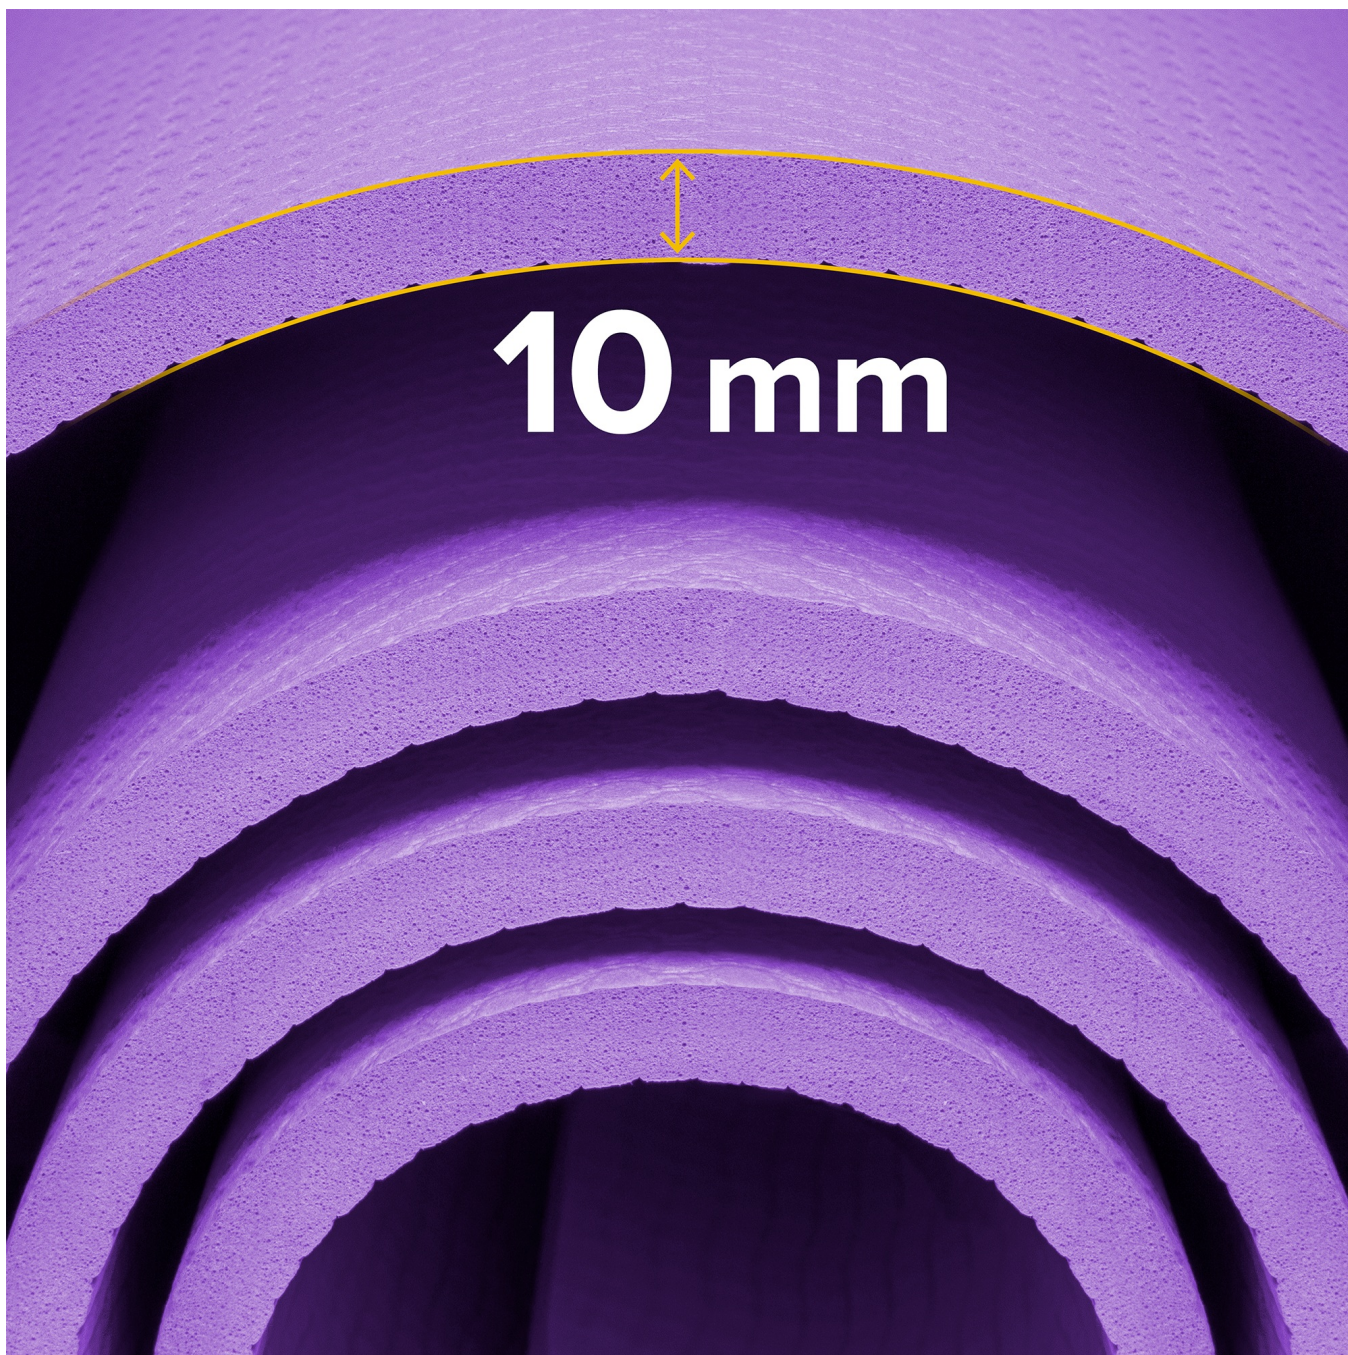

Kod produktu:

RBA-3158-PU

Kod EAN:

5901890130967

Opis

Mata do ćwiczeń, jogi i fitness Rebel Active 1 cm

Mata do ćwiczeń Rebel Active idealny wybór dla osób na każdym poziomie zaawansowania – zarówno początkujących, jak i bardziej doświadczonych użytkowników. Sprawdzi się w domu, na siłowni oraz podczas treningów na świeżym powietrzu. Doskonale nadaje się do jogi, pilatesu, fitnessu, rozciągania czy ćwiczeń wzmacniających. Zapewnia komfort, stabilność i ochronę ciała, dzięki czemu trening jest bezpieczniejszy i bardziej efektywny.

Dla Twojego komfortu

Grubość 1 cm zapewnia wysoki poziom amortyzacji, skutecznie chroniąc stawy oraz kręgosłup nawet podczas intensywnych

treningów. Mata doskonale izoluje od twardego podłoża, zwiększając komfort ćwiczeń takich jak fitness, pilates czy trening siłowy. To idealny wybór dla osób ceniących wygodę, stabilność oraz dodatkowe wsparcie podczas każdego ruchu.

Antypoślizgowa powierzchnia

Karimata do ćwiczeń Rebel Active została wyposażona w antypoślizgową strukturę, która zapewnia doskonałą przyczepność. Dzięki temu świetnie sprawdzi się w jodze, pilatesie, treningu funkcjonalnym czy rozciąganiu, gdzie kluczowa jest stabilność i kontrola ruchów. Zapobiega przesuwaniu się maty oraz ślizganiu dłoni i stóp, co zwiększa bezpieczeństwo i pozwala skupić się na poprawnym wykonywaniu ćwiczeń.

Dwustronna mata do ćwiczeń

Zaletą maty do fitnessu Rebel Active jest jej dwustronna konstrukcja. Obie strony oferują odpowiednią przyczepność i komfort użytkowania, dzięki czemu możesz korzystać z niej w zależności od preferencji lub rodzaju ćwiczeń. To praktyczne rozwiązanie wydłuża żywotność produktu oraz zapewnia jeszcze większą wygodę podczas codziennych treningów.