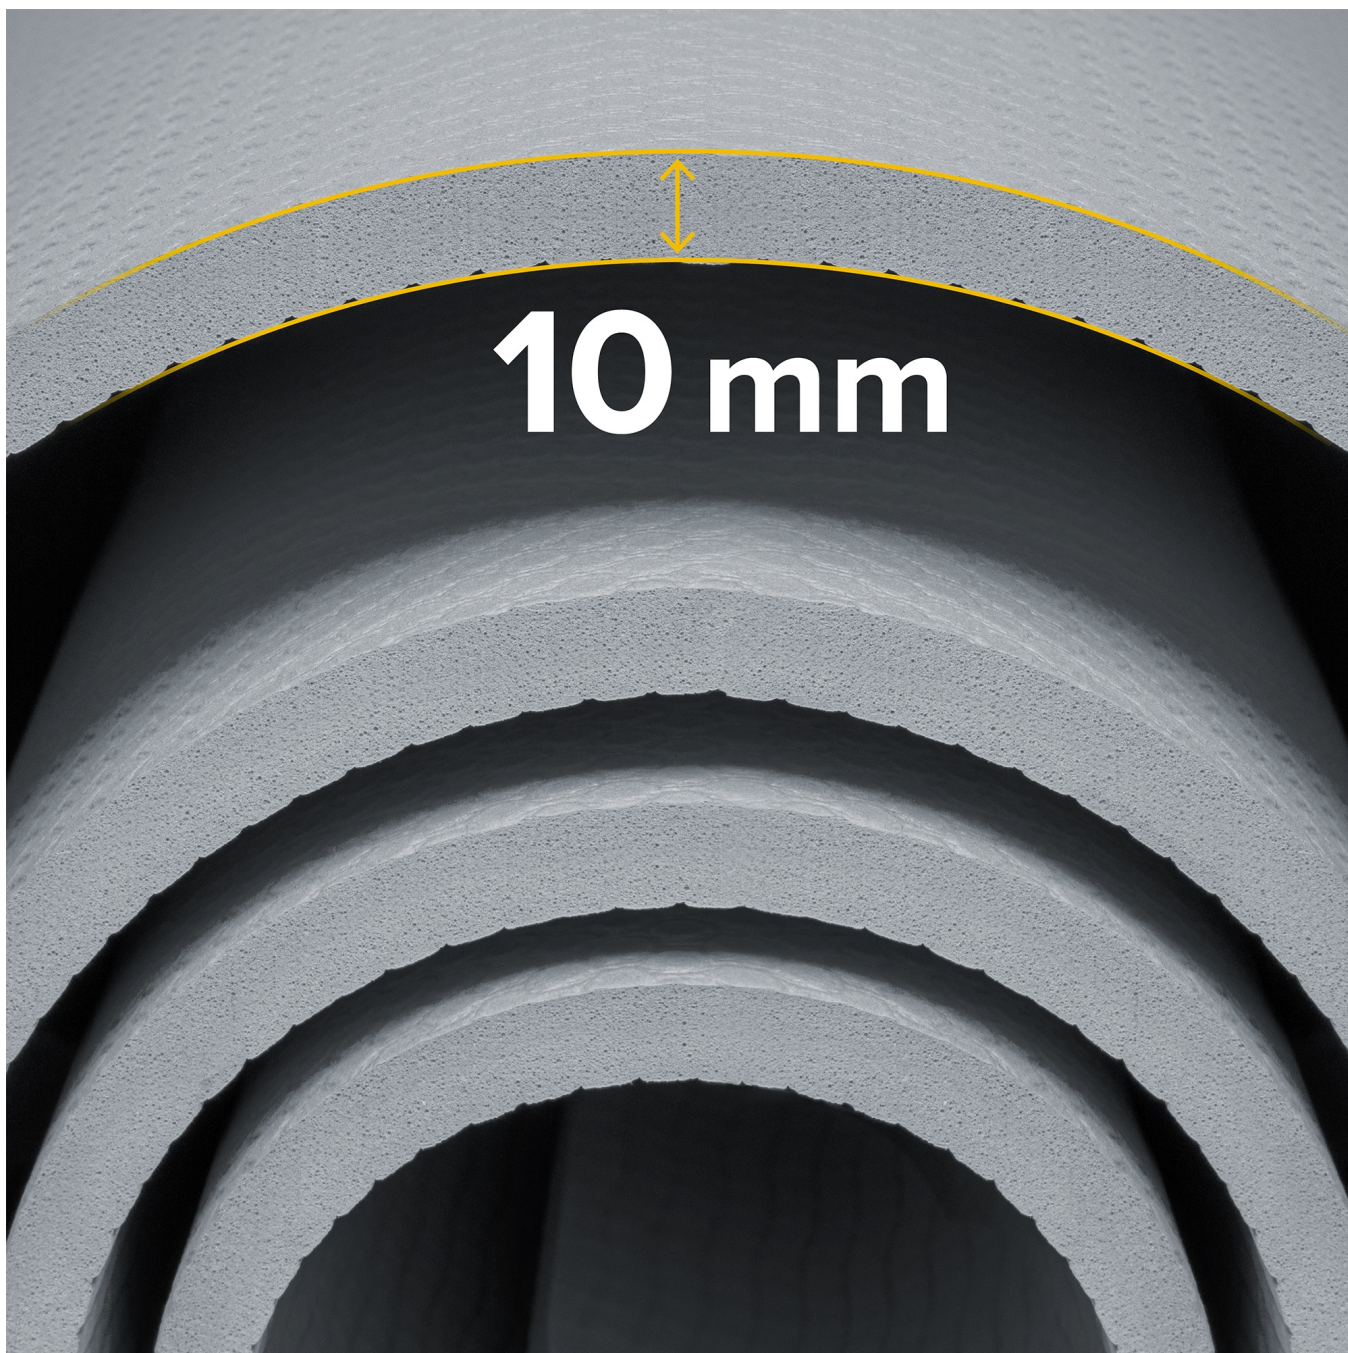

Kod produktu:

RBA-3158-GY

Kod EAN:

5901890130950

Opis

Mata do ćwiczeń, jogi i fitness Rebel Active 1 cm

Mata do ćwiczeń Rebel Active idealny wybór dla osób na każdym poziomie zaawansowania – zarówno początkujących, jak i bardziej doświadczonych użytkowników. Sprawdzi się w domu, na siłowni oraz podczas treningów na świeżym powietrzu. Doskonale nadaje się do jogi, pilatesu, fitnessu, rozciągania czy ćwiczeń wzmacniających. Zapewnia komfort, stabilność i ochronę ciała, dzięki czemu trening jest bezpieczniejszy i bardziej efektywny.

Dla Twojego komfortu

Grubość 1 cm zapewnia wysoki poziom amortyzacji, skutecznie chroniąc stawy oraz kręgosłup nawet podczas intensywnych

treningów. Mata doskonale izoluje od twardego podłoża, zwiększając komfort ćwiczeń takich jak fitness, pilates czy trening siłowy. To idealny wybór dla osób ceniących wygodę, stabilność oraz dodatkowe wsparcie podczas każdego ruchu.

Antypoślizgowa powierzchnia

Karimata do ćwiczeń Rebel Active została wyposażona w antypoślizgową strukturę, która zapewnia doskonałą przyczepność. Dzięki temu świetnie sprawdzi się w jodze, pilatesie, treningu funkcjonalnym czy rozciąganiu, gdzie kluczowa jest stabilność i kontrola ruchów. Zapobiega przesuwaniu się maty oraz ślizganiu dłoni i stóp, co zwiększa bezpieczeństwo i pozwala skupić się na poprawnym wykonywaniu ćwiczeń.

Dwustronna mata do ćwiczeń

Zaletą maty do fitnessu Rebel Active jest jej dwustronna konstrukcja. Obie strony oferują odpowiednią przyczepność i komfort użytkowania, dzięki czemu możesz korzystać z niej w zależności od preferencji lub rodzaju ćwiczeń. To praktyczne rozwiązanie wydłuża żywotność produktu oraz zapewnia jeszcze większą wygodę podczas codziennych treningów.