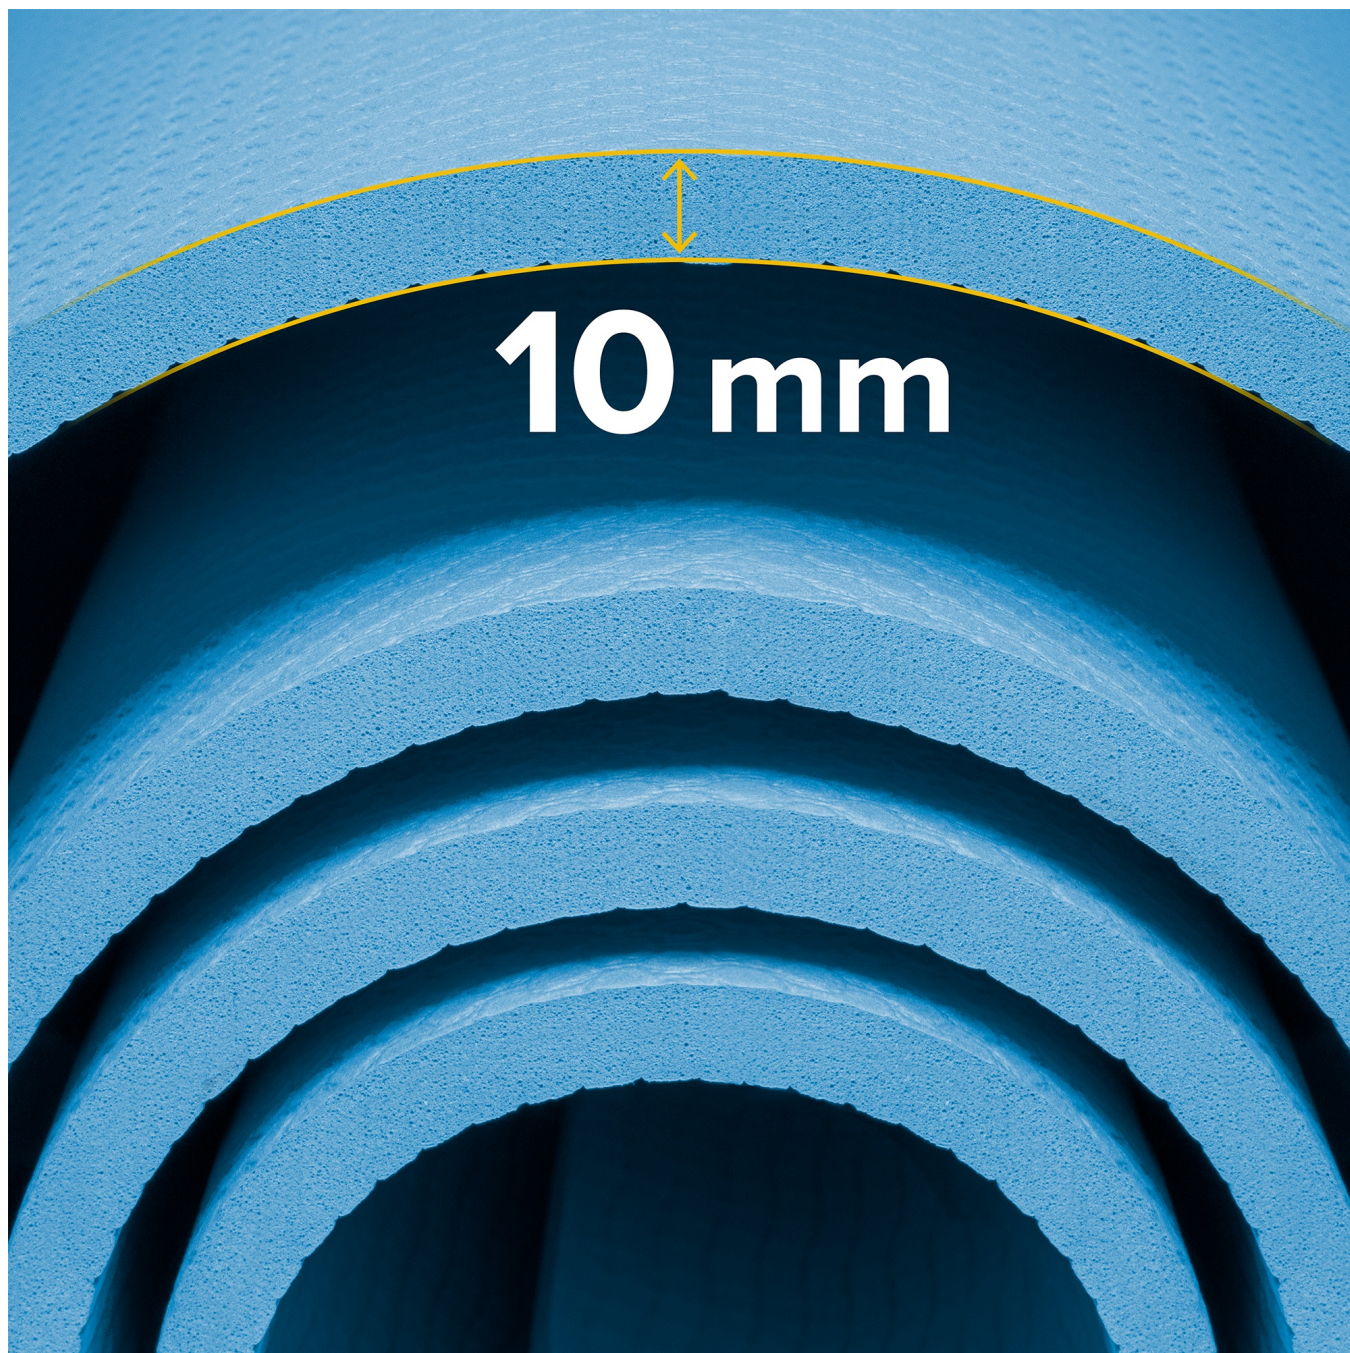

Kod produktu:

RBA-3158-BL

Kod EAN:

5901890130943

Opis

Mata do ćwiczeń, jogi i fitness Rebel Active 1 cm

Mata do ćwiczeń Rebel Active idealny wybór dla osób na każdym poziomie zaawansowania – zarówno początkujących, jak i bardziej doświadczonych użytkowników. Sprawdzi się w domu, na siłowni oraz podczas treningów na świeżym powietrzu. Doskonale nadaje się do jogi, pilatesu, fitnessu, rozciągania czy ćwiczeń wzmacniających. Zapewnia komfort, stabilność i ochronę ciała, dzięki czemu trening jest bezpieczniejszy i bardziej efektywny.

Dla Twojego komfortu

Grubość 1 cm zapewnia wysoki poziom amortyzacji, skutecznie chroniąc stawy oraz kręgosłup nawet podczas intensywnych

treningów. Mata doskonale izoluje od twardego podłoża, zwiększając komfort ćwiczeń takich jak fitness, pilates czy trening siłowy. To idealny wybór dla osób ceniących wygodę, stabilność oraz dodatkowe wsparcie podczas każdego ruchu.

Antypoślizgowa powierzchnia

Karimata do ćwiczeń Rebel Active została wyposażona w antypoślizgową strukturę, która zapewnia doskonałą przyczepność. Dzięki temu świetnie sprawdzi się w jodze, pilatesie, treningu funkcjonalnym czy rozciąganiu, gdzie kluczowa jest stabilność i kontrola ruchów. Zapobiega przesuwaniu się maty oraz ślizganiu dłoni i stóp, co zwiększa bezpieczeństwo i pozwala skupić się na poprawnym wykonywaniu ćwiczeń.

Dwustronna mata do ćwiczeń

Zaletą maty do fitnessu Rebel Active jest jej dwustronna konstrukcja. Obie strony oferują odpowiednią przyczepność i komfort użytkowania, dzięki czemu możesz korzystać z niej w zależności od preferencji lub rodzaju ćwiczeń. To praktyczne rozwiązanie wydłuża żywotność produktu oraz zapewnia jeszcze większą wygodę podczas codziennych treningów.