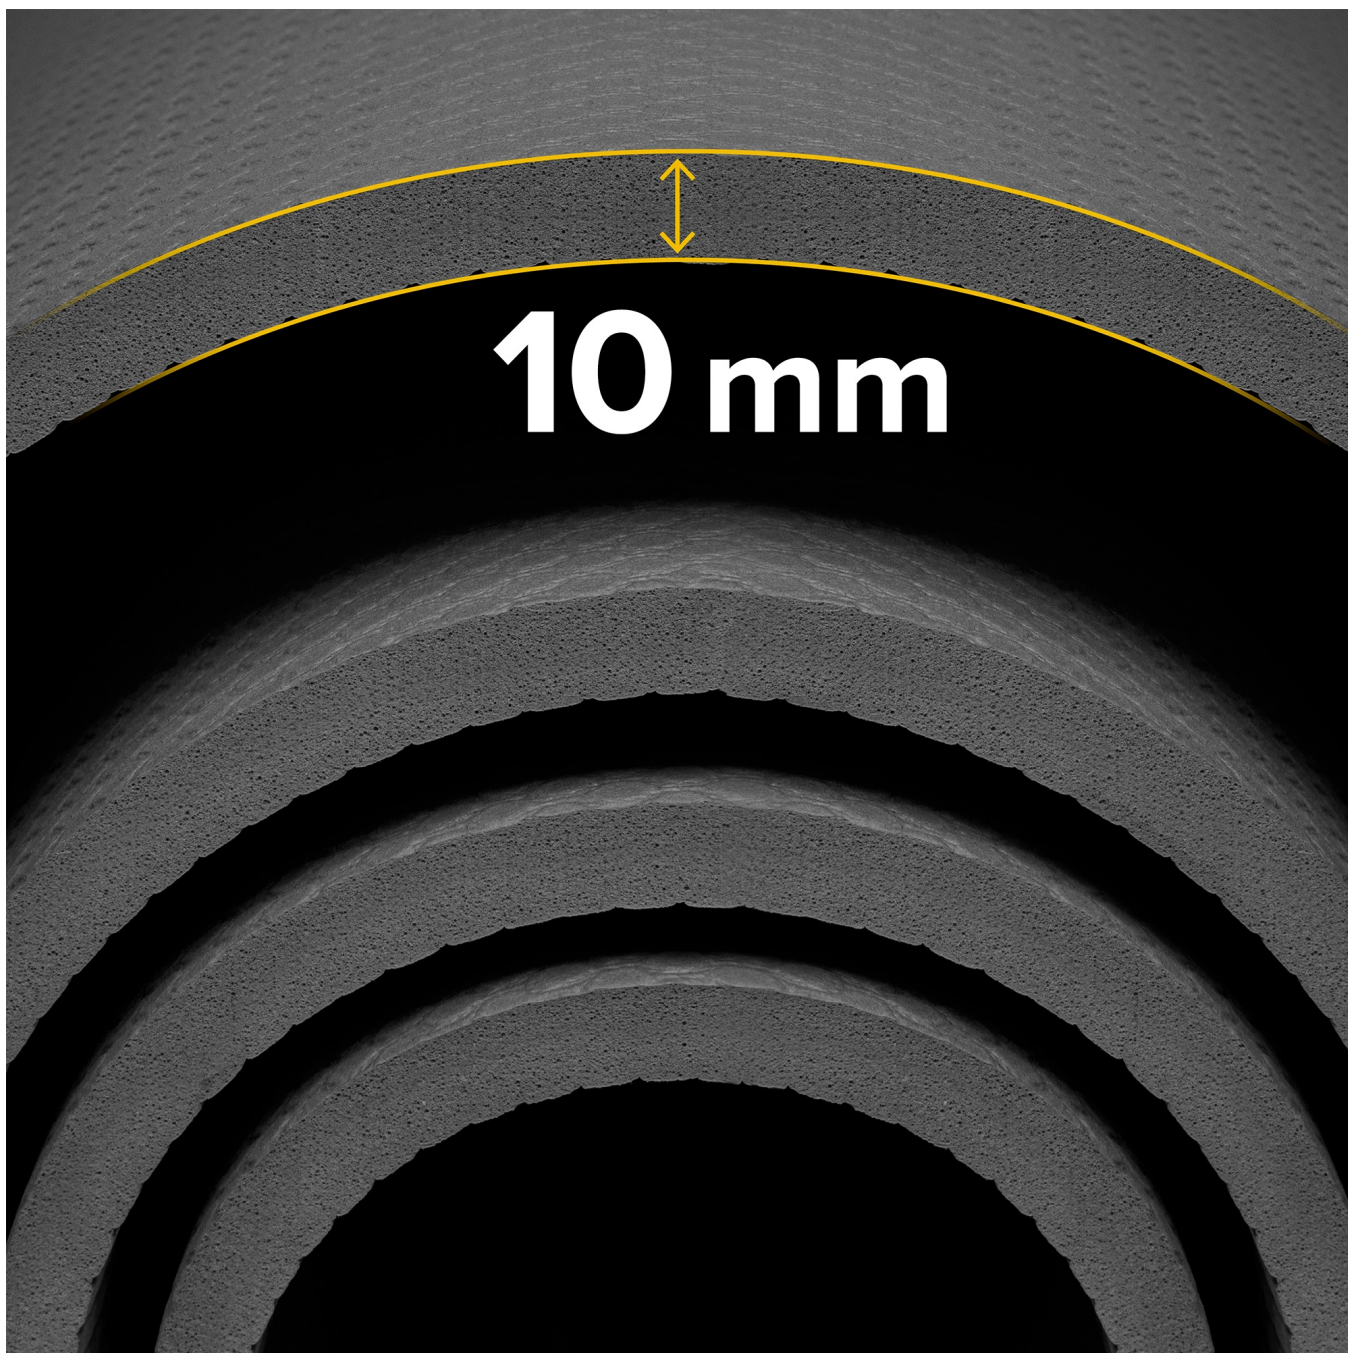

Kod produktu:

RBA-3158-BK

Kod EAN:

5901890130936

Opis

Mata do ćwiczeń, jogi i fitness Rebel Active 1 cm

Mata do ćwiczeń Rebel Active idealny wybór dla osób na każdym poziomie zaawansowania – zarówno początkujących, jak i bardziej doświadczonych użytkowników. Sprawdzi się w domu, na siłowni oraz podczas treningów na świeżym powietrzu. Doskonale nadaje się do jogi, pilatesu, fitnessu, rozciągania czy ćwiczeń wzmacniających. Zapewnia komfort, stabilność i ochronę ciała, dzięki czemu trening jest bezpieczniejszy i bardziej efektywny.

Dla Twojego komfortu

Grubość 1 cm zapewnia wysoki poziom amortyzacji, skutecznie chroniąc stawy oraz kręgosłup nawet podczas intensywnych

treningów. Mata doskonale izoluje od twardego podłoża, zwiększając komfort ćwiczeń takich jak fitness, pilates czy trening siłowy. To idealny wybór dla osób ceniących wygodę, stabilność oraz dodatkowe wsparcie podczas każdego ruchu.

Antypoślizgowa powierzchnia

Karimata do ćwiczeń Rebel Active została wyposażona w antypoślizgową strukturę, która zapewnia doskonałą przyczepność. Dzięki temu świetnie sprawdzi się w jodze, pilatesie, treningu funkcjonalnym czy rozciąganiu, gdzie kluczowa jest stabilność i kontrola ruchów. Zapobiega przesuwaniu się maty oraz ślizganiu dłoni i stóp, co zwiększa bezpieczeństwo i pozwala skupić się na poprawnym wykonywaniu ćwiczeń.

Dwustronna mata do ćwiczeń

Zaletą maty do fitnessu Rebel Active jest jej dwustronna konstrukcja. Obie strony oferują odpowiednią przyczepność i komfort użytkowania, dzięki czemu możesz korzystać z niej w zależności od preferencji lub rodzaju ćwiczeń. To praktyczne rozwiązanie wydłuża żywotność produktu oraz zapewnia jeszcze większą wygodę podczas codziennych treningów.