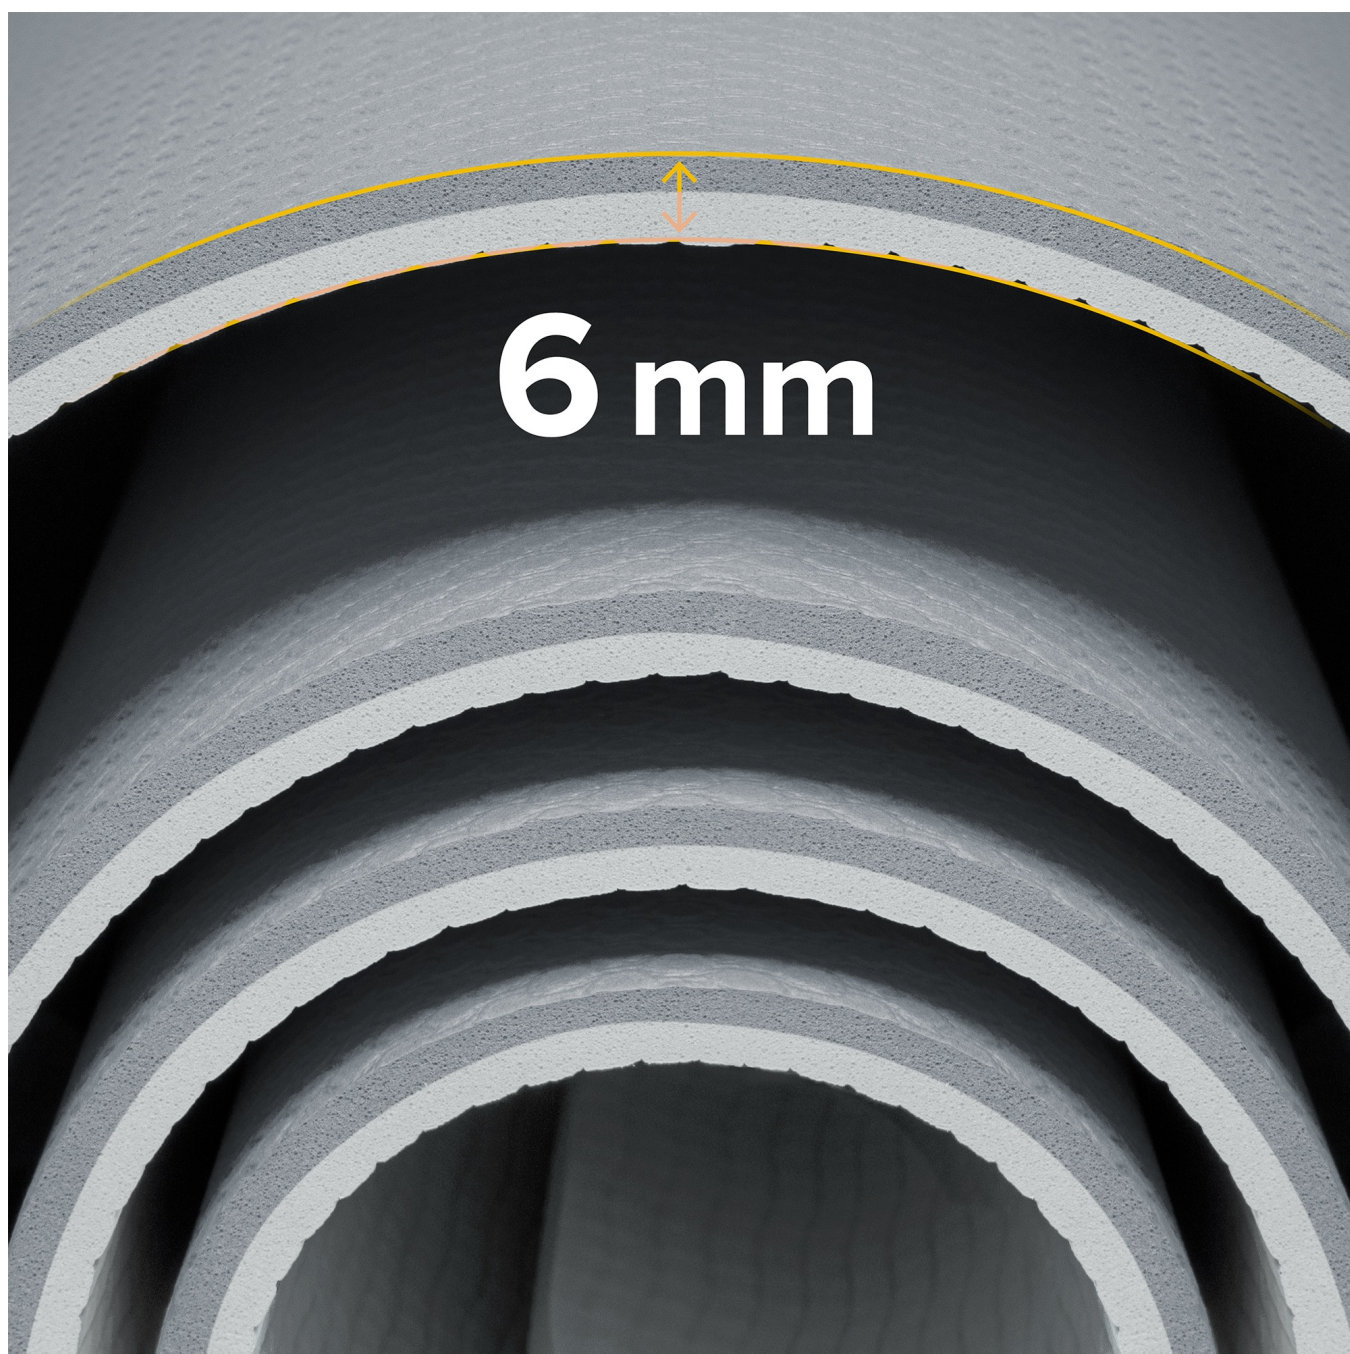

Mata gimnastyczna do ćwiczeń joga, pilates, fitness, 183x61cm, grubość 6mm, materiał TPE, szara, REBEL ACTIVE

Rebel

Marka:

Rebel

Producent:

LECHPOL ELECTRONICS

LESZEK Spółka

komandytowa

Kod produktu:

RBA-3152-2GY

Kod EAN:

5901890130912

Opis

Mata do ćwiczeń, jogi i fitness 6 mm Rebel Active

Wielofunkcyjna i stylowa mata do ćwiczeń Rebel Active jest stworzona z myślą o Twoim komforcie i wydajności podczas treningu. Jej optymalne wymiary sprawiają, że zapewnia ona wystarczającą przestrzeń do wykonywania różnorodnych ćwiczeń w domu, jak też podczas aerobiku czy treningu jogi.

Dla Twojego komfortu

Mata RBA-3152 posiada grubość 6 mm, co zapewnia odpowiednią amortyzację podczas ćwiczeń, a tym samym ochronę stawów i kręgosłupa. Grubość ta sprawia, że mata jest wygodna zarówno na twardych, jak i miękkich powierzchniach, dzięki czemu Twoje

Opis techniczny

Materiał: TPE

Wymiary: 183 x 61 cm

Grubość 6 mm

Kolor: szary

W zestawie: pas umożliwiający wygodny transport

Specyfikacja

Dane logistyczne	
Gabaryt	W005G005-S-2