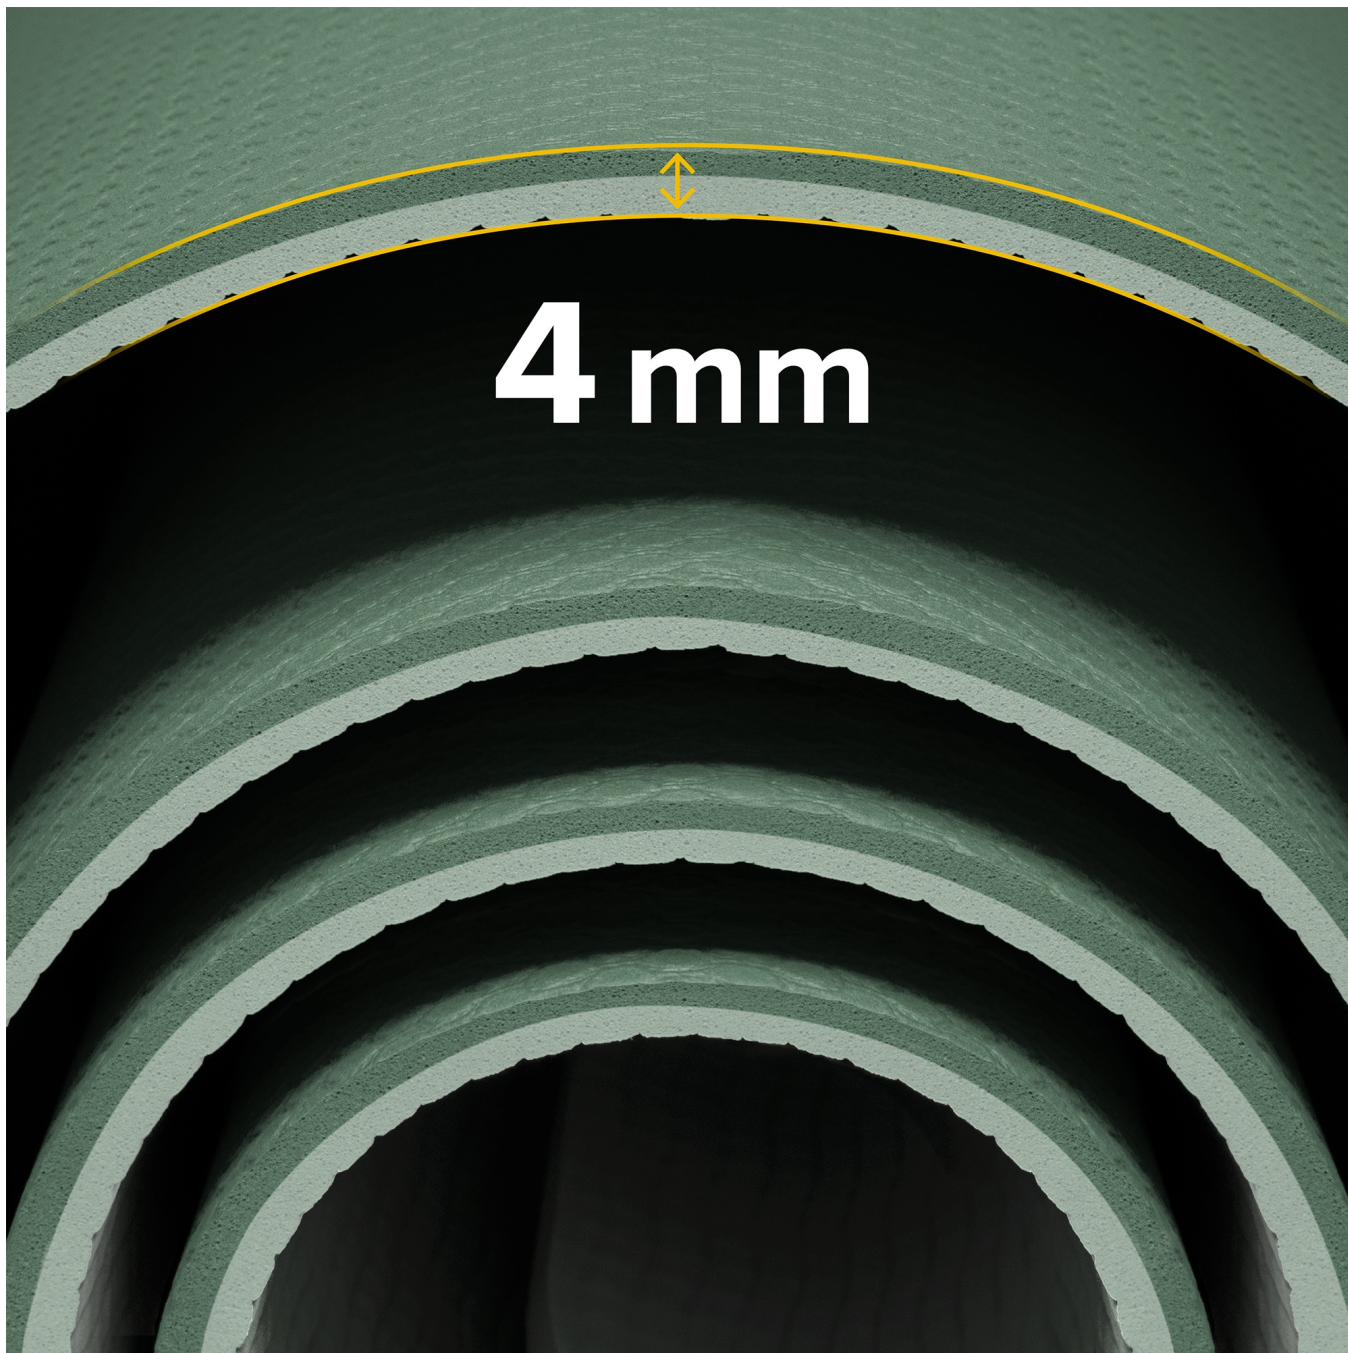

Kod produktu:

RBA-3157-2GR

Kod EAN:

5901890130882

Opis

Mata do ćwiczeń, jogi i fitness Rebel Active 4 mm

Mata do ćwiczeń Rebel Active idealny wybór dla osób na każdym poziomie zaawansowania – zarówno początkujących, jak i bardziej doświadczonych użytkowników. Sprawdzi się w domu, na siłowni oraz podczas treningów na świeżym powietrzu. Doskonale nadaje się do jogi, pilatesu, fitnessu, rozciągania czy ćwiczeń wzmacniających. Zapewnia komfort, stabilność i ochronę ciała, dzięki czemu trening jest bezpieczniejszy i bardziej efektywny.

Dla Twojego komfortu

Grubość 4 mm zapewnia odpowiedni poziom amortyzacji, wspierając komfort podczas ćwiczeń oraz chroniąc stawy i kręgosłup

przy codziennym treningu. Mata dobrze sprawdza się na różnych powierzchniach – szczególnie na twardych podłogach – oferując stabilność i wygodę. To idealne rozwiązanie dla osób, które preferują lepszy kontakt z podłożem i większą kontrolę ruchów.

Antypoślizgowa powierzchnia

Karimata do ćwiczeń Rebel Active została wyposażona w antypoślizgową strukturę, która zapewnia doskonałą przyczepność. Dzięki temu świetnie sprawdzi się w jodze, pilatesie, treningu funkcjonalnym czy rozciąganiu, gdzie kluczowa jest stabilność i kontrola ruchów. Zapobiega przesuwaniu się maty oraz ślizganiu dłoni i stóp, co zwiększa bezpieczeństwo i pozwala skupić się na poprawnym wykonywaniu ćwiczeń.

Dwustronna mata do ćwiczeń

Zaletą maty do fitnessu Rebel Active jest jej dwustronna konstrukcja. Obie strony oferują odpowiednią przyczepność i komfort użytkowania, dzięki czemu możesz korzystać z niej w zależności od preferencji lub rodzaju ćwiczeń. To praktyczne rozwiązanie wydłuża żywotność produktu oraz zapewnia jeszcze większą wygodę podczas codziennych treningów.