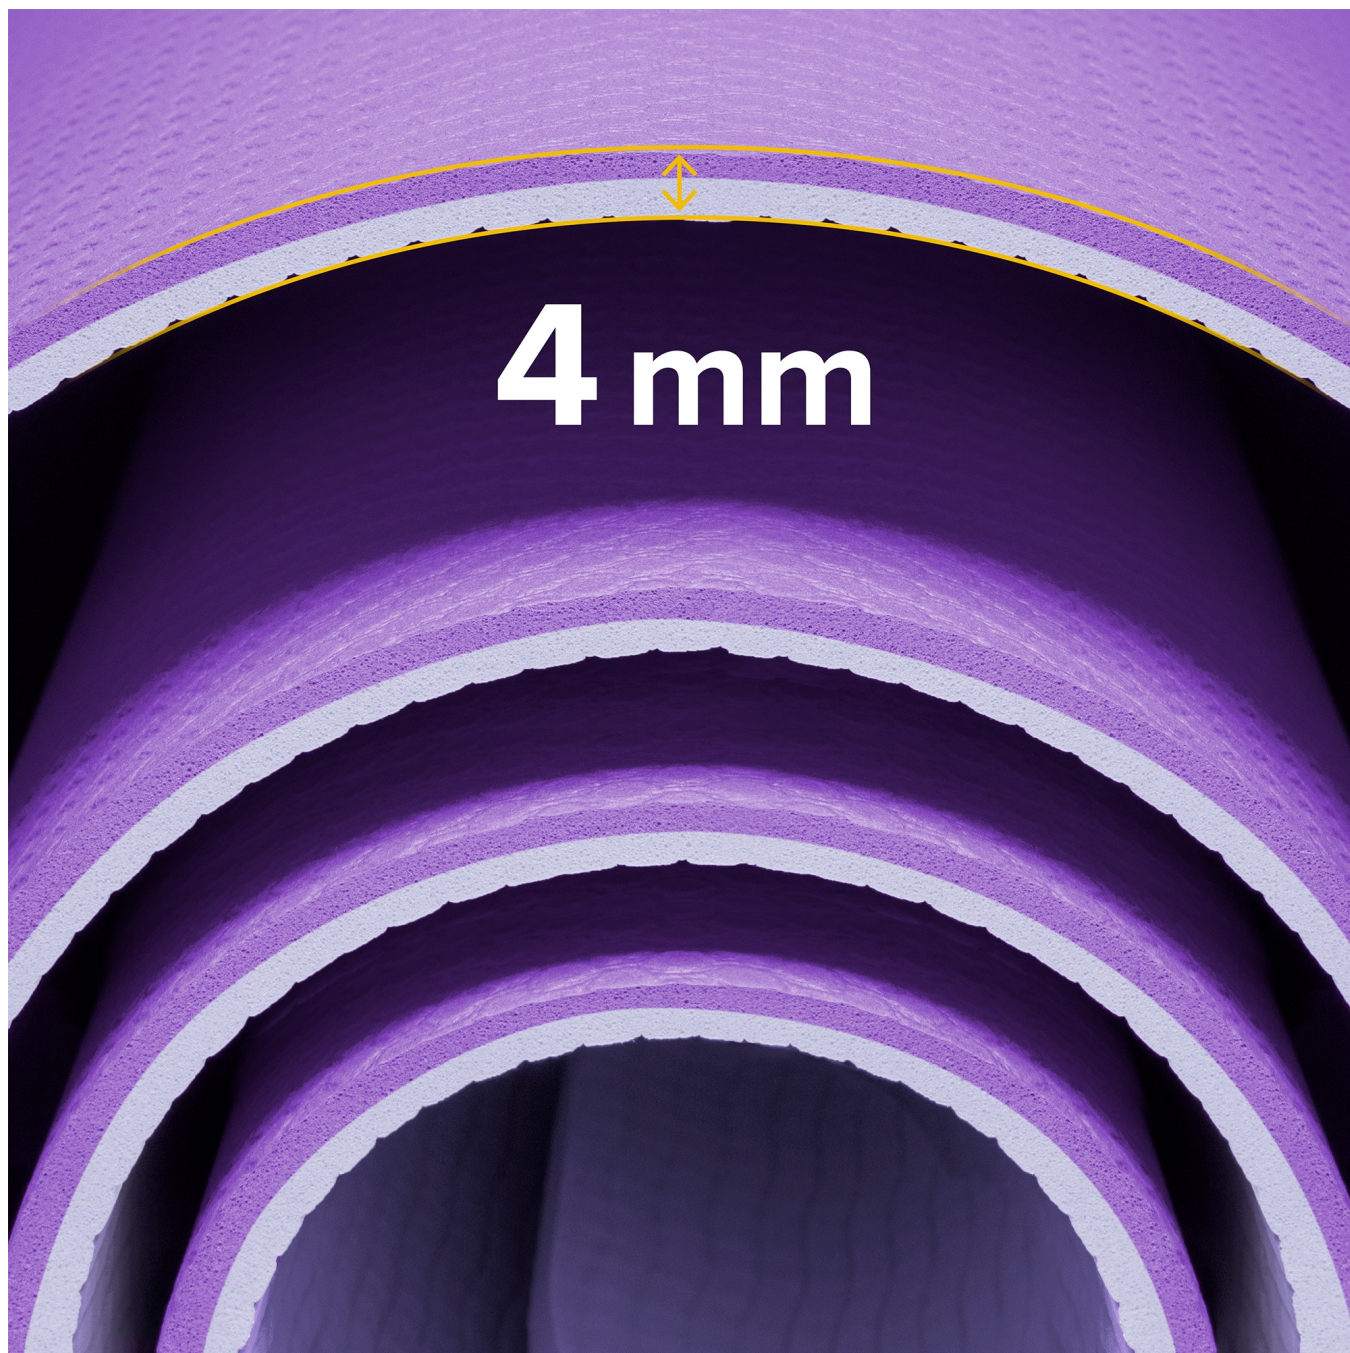

Mata gimnastyczna do ćwiczeń joga, pilates, fitness, 183x61cm, grubość 4mm, materiał TPE, fioletowa, REBEL ACTIVE

**Rebel**

**Marka:**

Rebel

**Producent:**

LECHPOL ELECTRONICS

LESZEK Spółka

komandytowa

## Mata do ćwiczeń, jogi i fitness Rebel Active 4 mm

Mata do ćwiczeń Rebel Active idealny wybór dla osób na każdym poziomie zaawansowania – zarówno początkujących, jak i bardziej doświadczonych użytkowników. Sprawdzi się w domu, na siłowni oraz podczas treningów na świeżym powietrzu. Doskonale nadaje się do jogi, pilatesu, fitnessu, rozciągania czy ćwiczeń wzmacniających. Zapewnia komfort, stabilność i ochronę ciała, dzięki czemu trening jest bezpieczniejszy i bardziej efektywny.

### Dla Twojego komfortu

Grubość 4 mm zapewnia odpowiedni poziom amortyzacji, wspierając komfort podczas ćwiczeń oraz chroniąc stawy i kręgosłup

przy codziennym treningu. Mata dobrze sprawdza się na różnych powierzchniach – szczególnie na twardych podłogach – oferując stabilność i wygodę. To idealne rozwiązanie dla osób, które preferują lepszy kontakt z podłożem i większą kontrolę ruchów.

## Dwustronna mata do ćwiczeń

Zaletą maty do fitnessu Rebel Active jest jej dwustronna konstrukcja. Obie strony oferują odpowiednią przyczepność i komfort użytkowania, dzięki czemu możesz korzystać z niej w zależności od preferencji lub rodzaju ćwiczeń. To praktyczne rozwiązanie wydłuża żywotność produktu oraz zapewnia jeszcze większą wygodę podczas codziennych treningów.