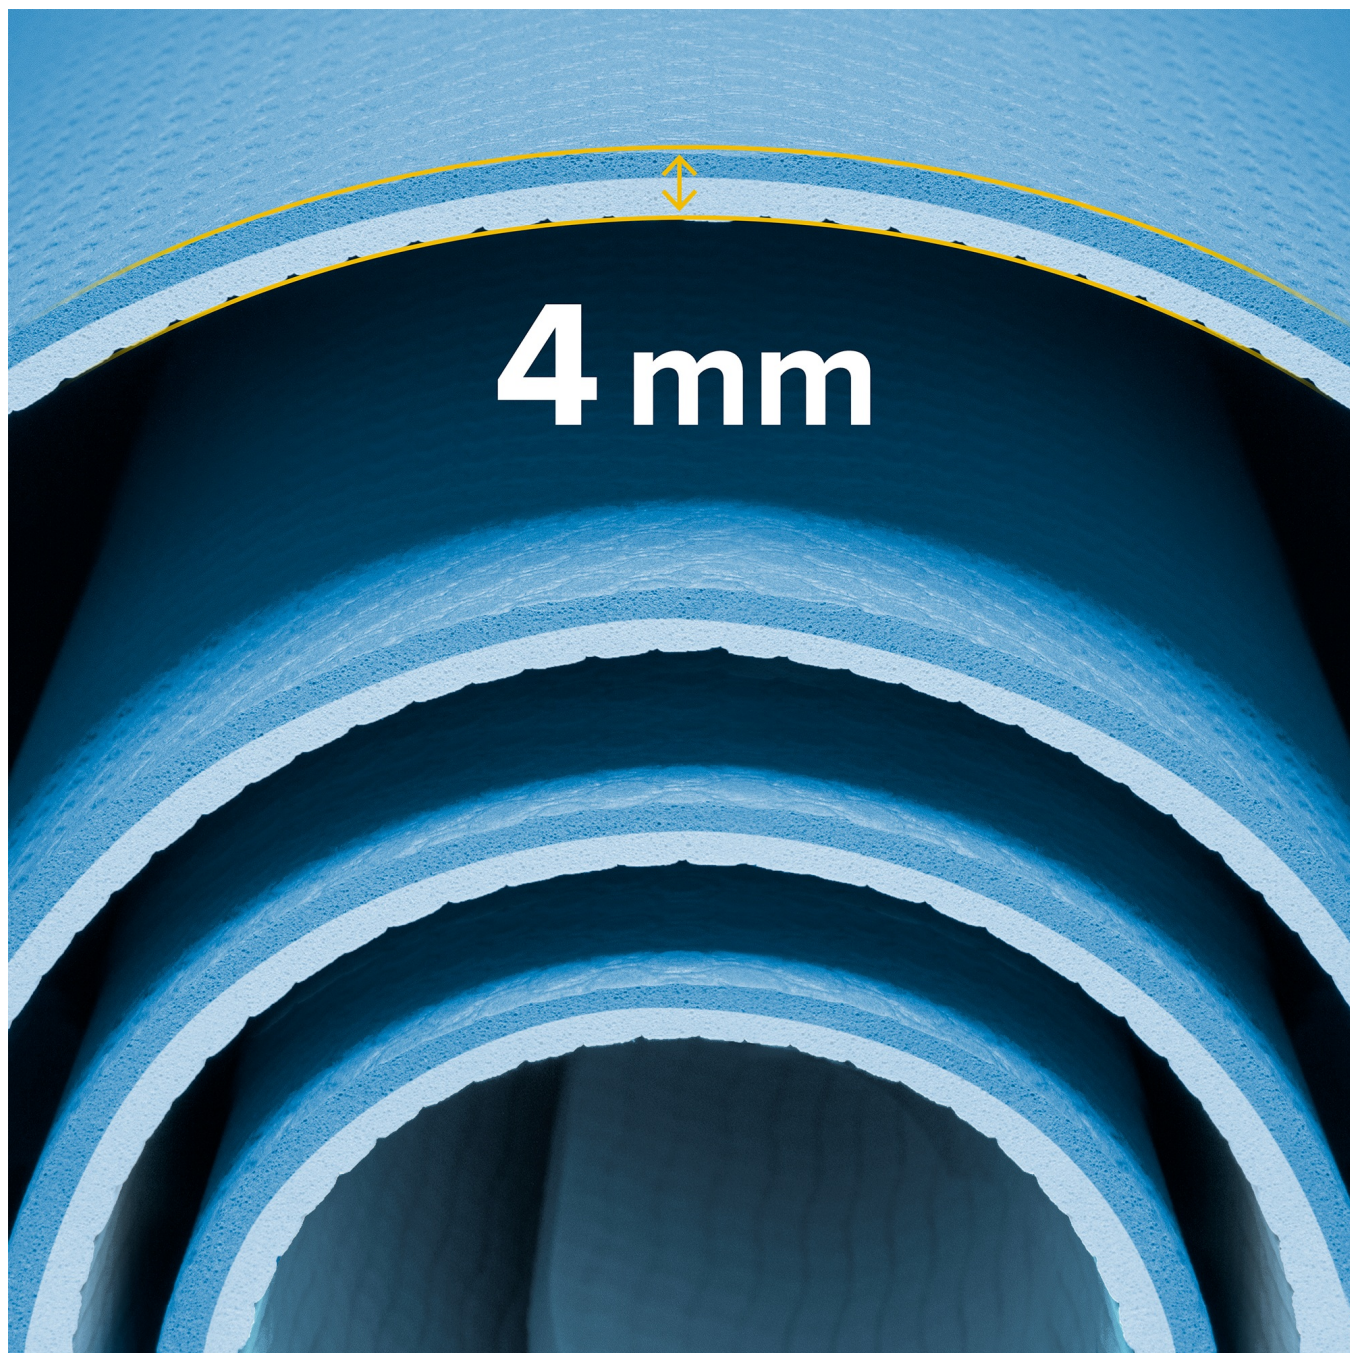

Kod produktu:

RBA-3157-2BL

Kod EAN:

5901890130868

Opis

Mata do ćwiczeń, jogi i fitness Rebel Active 4 mm

Mata do ćwiczeń Rebel Active idealny wybór dla osób na każdym poziomie zaawansowania – zarówno początkujących, jak i bardziej doświadczonych użytkowników. Sprawdzi się w domu, na siłowni oraz podczas treningów na świeżym powietrzu. Doskonale nadaje się do jogi, pilatesu, fitnessu, rozciągania czy ćwiczeń wzmacniających. Zapewnia komfort, stabilność i ochronę ciała, dzięki czemu trening jest bezpieczniejszy i bardziej efektywny.

Dla Twojego komfortu

Grubość 4 mm zapewnia odpowiedni poziom amortyzacji, wspierając komfort podczas ćwiczeń oraz chroniąc stawy i kręgosłup

przy codziennym treningu. Mata dobrze sprawdza się na różnych powierzchniach – szczególnie na twardych podłogach – oferując stabilność i wygodę. To idealne rozwiązanie dla osób, które preferują lepszy kontakt z podłożem i większą kontrolę ruchów.

Antypoślizgowa powierzchnia

Karimata do ćwiczeń Rebel Active została wyposażona w antypoślizgową strukturę, która zapewnia doskonałą przyczepność. Dzięki temu świetnie sprawdzi się w jodze, pilatesie, treningu funkcjonalnym czy rozciąganiu, gdzie kluczowa jest stabilność i kontrola ruchów. Zapobiega przesuwaniu się maty oraz ślizganiu dłoni i stóp, co zwiększa bezpieczeństwo i pozwala skupić się na poprawnym wykonywaniu ćwiczeń.

Dwustronna mata do ćwiczeń

Zaletą maty do fitnessu Rebel Active jest jej dwustronna konstrukcja. Obie strony oferują odpowiednią przyczepność i komfort użytkowania, dzięki czemu możesz korzystać z niej w zależności od preferencji lub rodzaju ćwiczeń. To praktyczne rozwiązanie wydłuża żywotność produktu oraz zapewnia jeszcze większą wygodę podczas codziennych treningów.