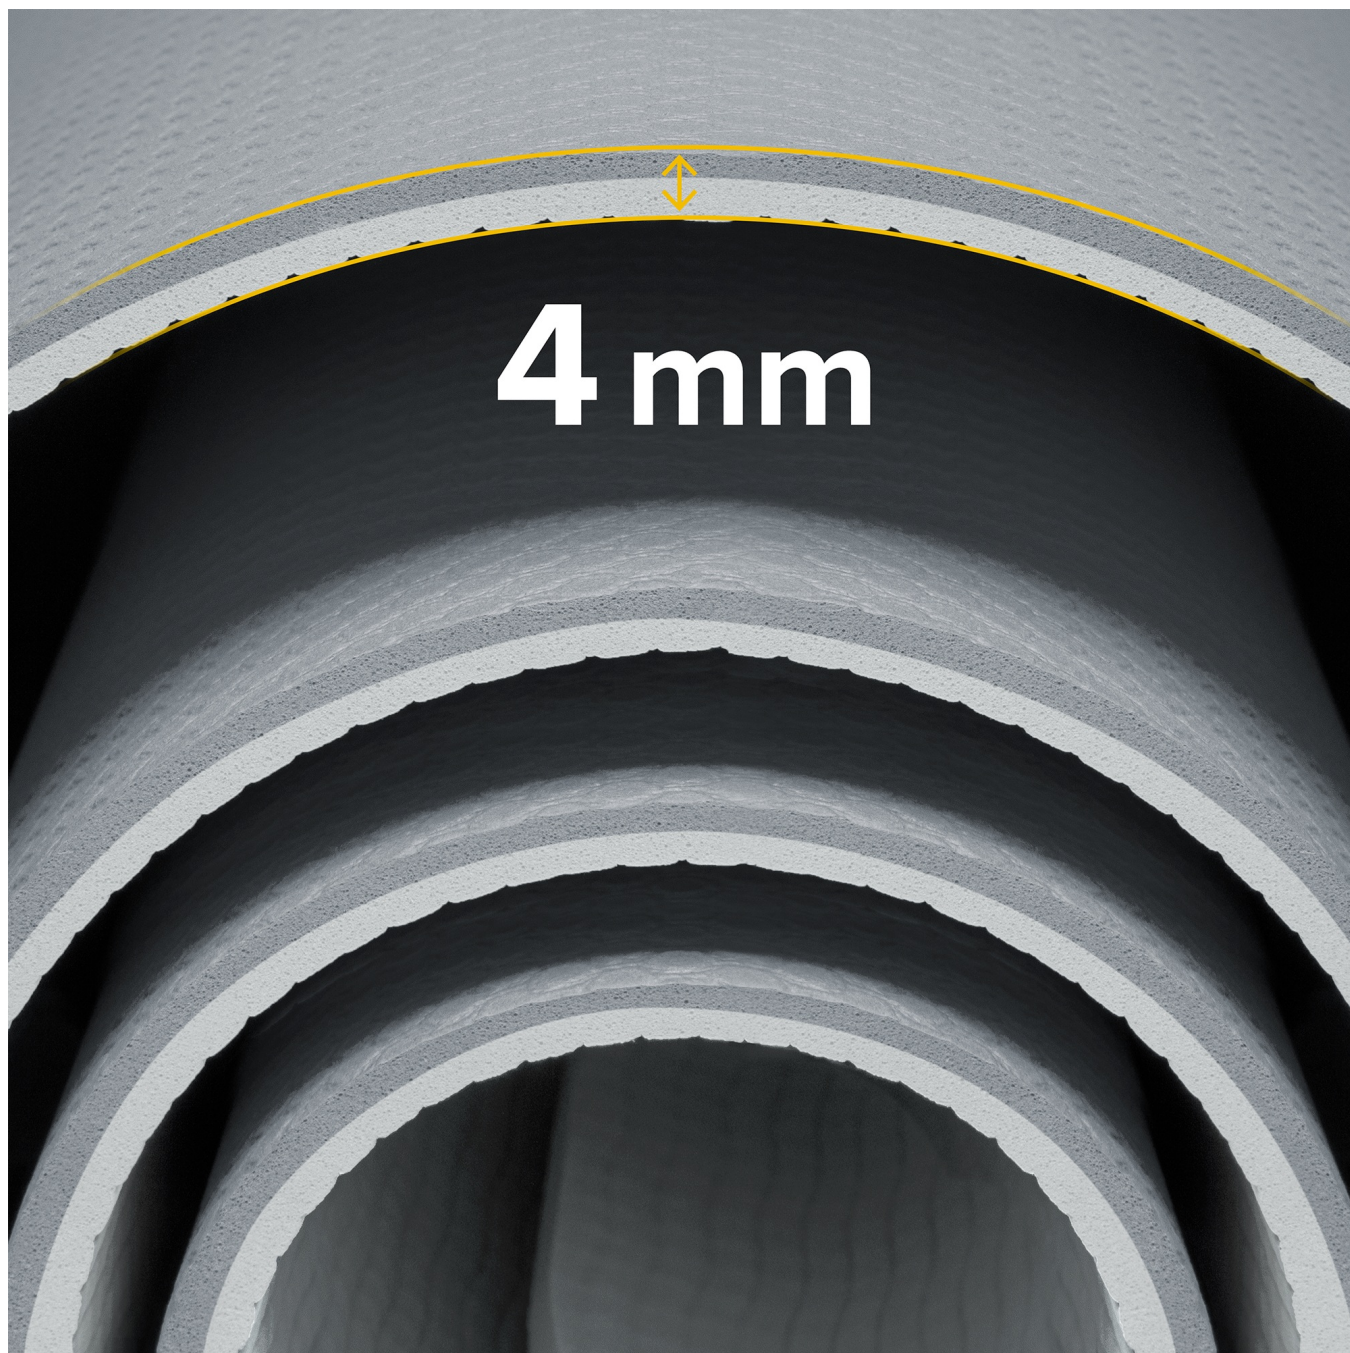

Kod produktu:

RBA-3157-2GY

Kod EAN:

5901890130851

Opis

Mata do ćwiczeń, jogi i fitness Rebel Active 4 mm

Mata do ćwiczeń Rebel Active idealny wybór dla osób na każdym poziomie zaawansowania – zarówno początkujących, jak i bardziej doświadczonych użytkowników. Sprawdzi się w domu, na siłowni oraz podczas treningów na świeżym powietrzu. Doskonale nadaje się do jogi, pilatesu, fitnessu, rozciągania czy ćwiczeń wzmacniających. Zapewnia komfort, stabilność i ochronę ciała, dzięki czemu trening jest bezpieczniejszy i bardziej efektywny.

Dla Twojego komfortu

Grubość 4 mm zapewnia odpowiedni poziom amortyzacji, wspierając komfort podczas ćwiczeń oraz chroniąc stawy i kręgosłup

przy codziennym treningu. Mata dobrze sprawdza się na różnych powierzchniach – szczególnie na twardych podłogach – oferując stabilność i wygodę. To idealne rozwiązanie dla osób, które preferują lepszy kontakt z podłożem i większą kontrolę ruchów.

Antypoślizgowa powierzchnia

Karimata do ćwiczeń Rebel Active została wyposażona w antypoślizgową strukturę, która zapewnia doskonałą przyczepność. Dzięki temu świetnie sprawdzi się w jodze, pilatesie, treningu funkcjonalnym czy rozciąganiu, gdzie kluczowa jest stabilność i kontrola ruchów. Zapobiega przesuwaniu się maty oraz ślizganiu dłoni i stóp, co zwiększa bezpieczeństwo i pozwala skupić się na poprawnym wykonywaniu ćwiczeń.

Dwustronna mata do ćwiczeń

Zaletą maty do fitnessu Rebel Active jest jej dwustronna konstrukcja. Obie strony oferują odpowiednią przyczepność i komfort użytkowania, dzięki czemu możesz korzystać z niej w zależności od preferencji lub rodzaju ćwiczeń. To praktyczne rozwiązanie wydłuża żywotność produktu oraz zapewnia jeszcze większą wygodę podczas codziennych treningów.