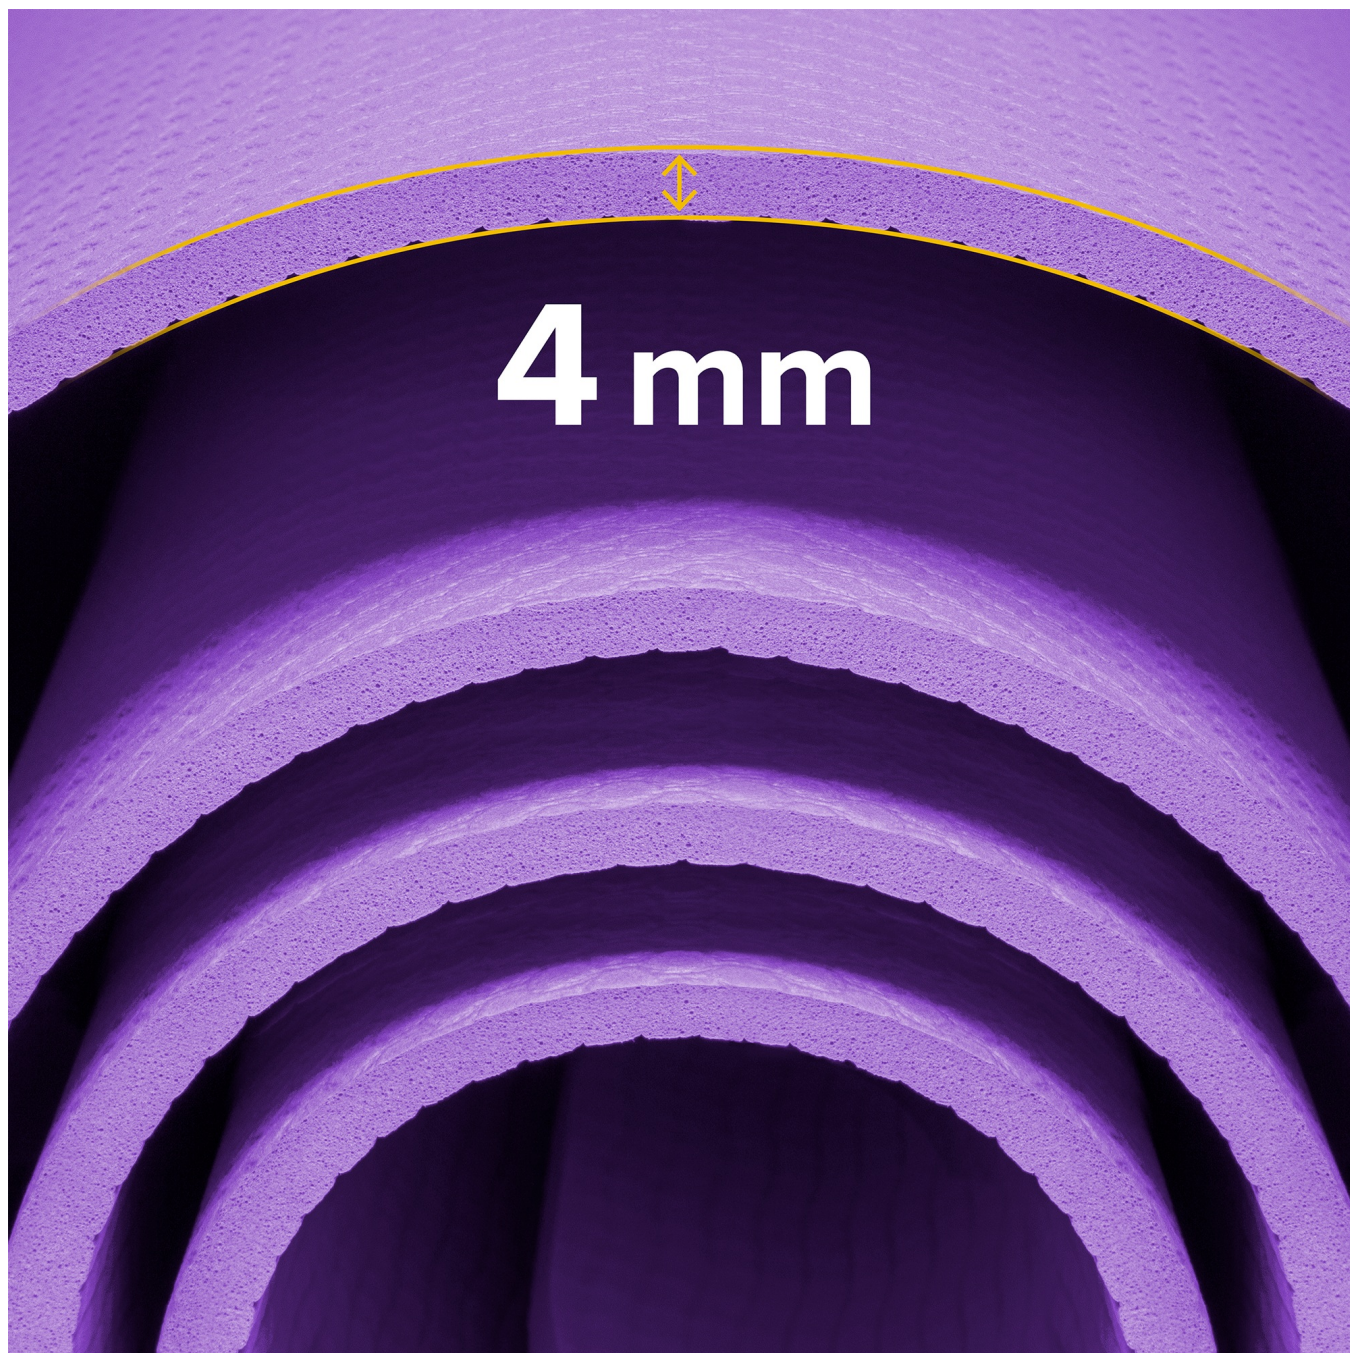

Kod produktu:

RBA-3157-PU

Kod EAN:

5901890130844

Opis

Mata do ćwiczeń, jogi i fitness Rebel Active 4 mm

Mata do ćwiczeń Rebel Active idealny wybór dla osób na każdym poziomie zaawansowania – zarówno początkujących, jak i bardziej doświadczonych użytkowników. Sprawdzi się w domu, na siłowni oraz podczas treningów na świeżym powietrzu. Doskonale nadaje się do jogi, pilatesu, fitnessu, rozciągania czy ćwiczeń wzmacniających. Zapewnia komfort, stabilność i ochronę ciała, dzięki czemu trening jest bezpieczniejszy i bardziej efektywny.

Dla Twojego komfortu

Grubość 4 mm zapewnia odpowiedni poziom amortyzacji, wspierając komfort podczas ćwiczeń oraz chroniąc stawy i kręgosłup

przy codziennym treningu. Mata dobrze sprawdza się na różnych powierzchniach – szczególnie na twardych podłogach – oferując stabilność i wygodę. To idealne rozwiązanie dla osób, które preferują lepszy kontakt z podłożem i większą kontrolę ruchów.

Antypoślizgowa powierzchnia

Karimata do ćwiczeń Rebel Active została wyposażona w antypoślizgową strukturę, która zapewnia doskonałą przyczepność. Dzięki temu świetnie sprawdzi się w jodze, pilatesie, treningu funkcjonalnym czy rozciąganiu, gdzie kluczowa jest stabilność i kontrola ruchów. Zapobiega przesuwaniu się maty oraz ślizganiu dłoni i stóp, co zwiększa bezpieczeństwo i pozwala skupić się na poprawnym wykonywaniu ćwiczeń.

Dwustronna mata do ćwiczeń

Zaletą maty do fitnessu Rebel Active jest jej dwustronna konstrukcja. Obie strony oferują odpowiednią przyczepność i komfort użytkowania, dzięki czemu możesz korzystać z niej w zależności od preferencji lub rodzaju ćwiczeń. To praktyczne rozwiązanie wydłuża żywotność produktu oraz zapewnia jeszcze większą wygodę podczas codziennych treningów.