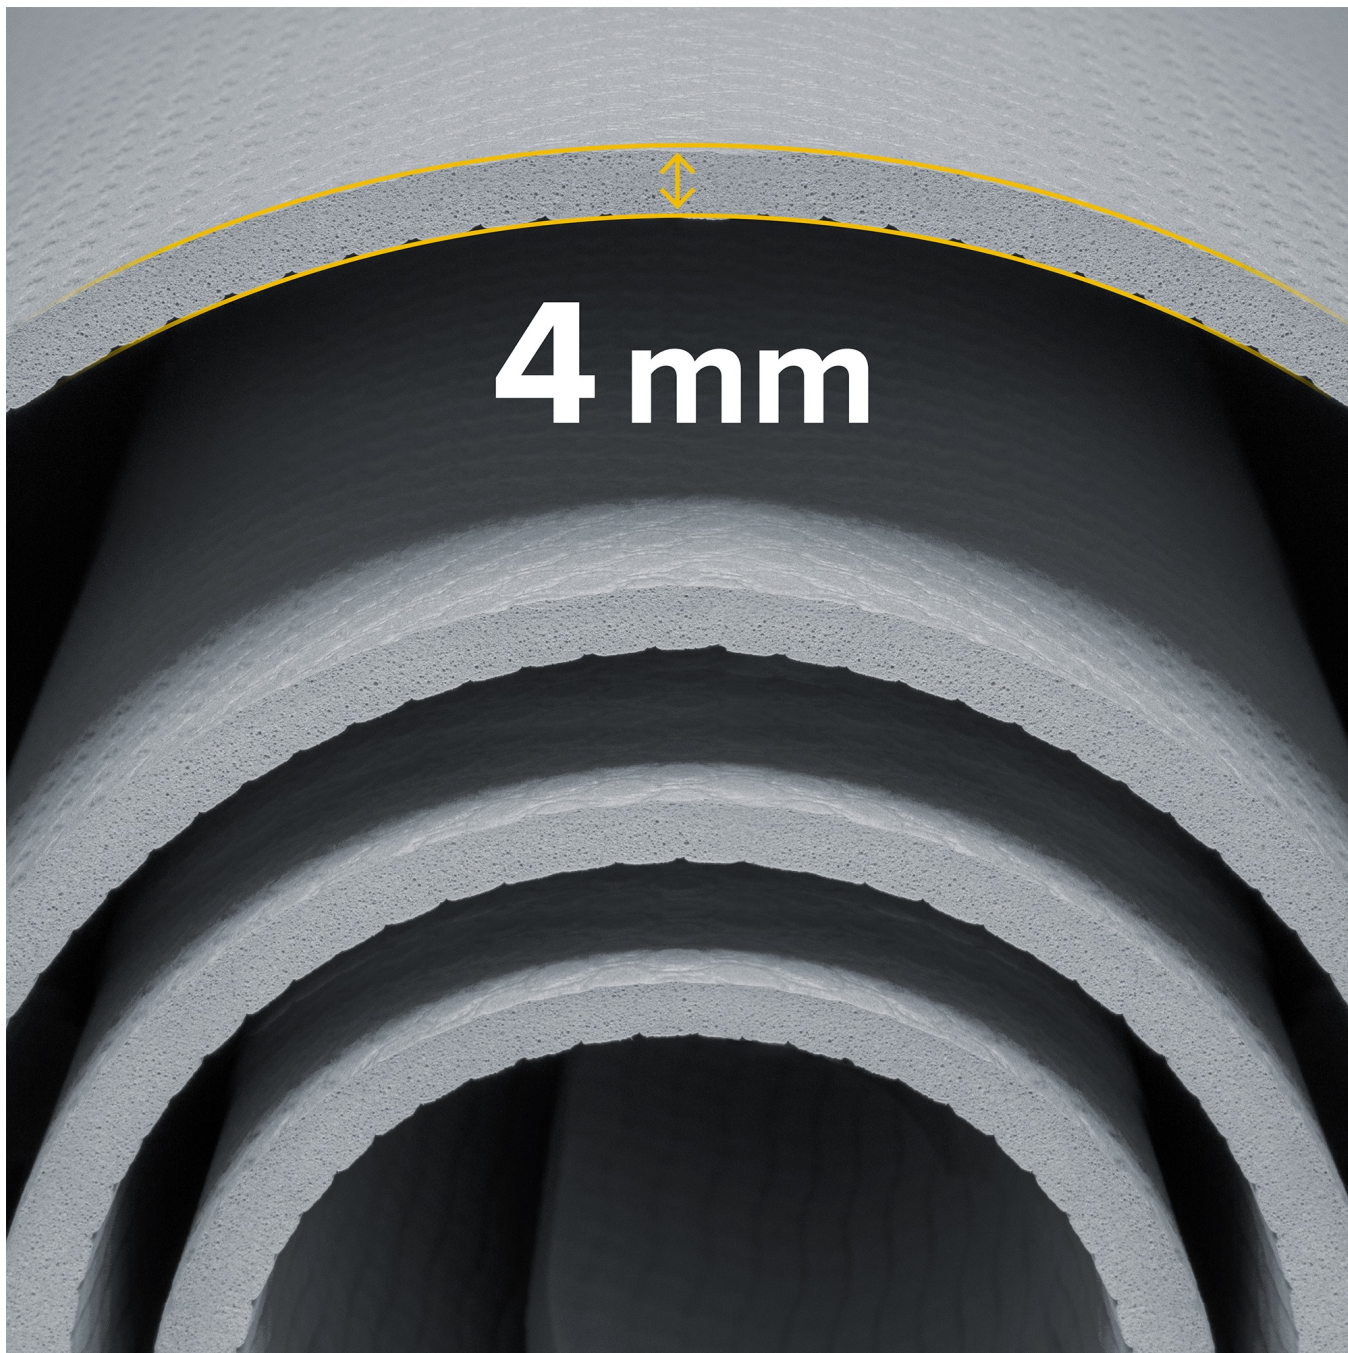

Kod produktu:

RBA-3157-GY

Kod EAN:

5901890130837

Opis

Mata do ćwiczeń, jogi i fitness Rebel Active 4 mm

Mata do ćwiczeń Rebel Active idealny wybór dla osób na każdym poziomie zaawansowania – zarówno początkujących, jak i bardziej doświadczonych użytkowników. Sprawdzi się w domu, na siłowni oraz podczas treningów na świeżym powietrzu. Doskonale nadaje się do jogi, pilatesu, fitnessu, rozciągania czy ćwiczeń wzmacniających. Zapewnia komfort, stabilność i ochronę ciała, dzięki czemu trening jest bezpieczniejszy i bardziej efektywny.

Dla Twojego komfortu

Grubość 4 mm zapewnia odpowiedni poziom amortyzacji, wspierając komfort podczas ćwiczeń oraz chroniąc stawy i kręgosłup

przy codziennym treningu. Mata dobrze sprawdza się na różnych powierzchniach – szczególnie na twardych podłogach – oferując stabilność i wygodę. To idealne rozwiązanie dla osób, które preferują lepszy kontakt z podłożem i większą kontrolę ruchów.

Antypoślizgowa powierzchnia

Karimata do ćwiczeń Rebel Active została wyposażona w antypoślizgową strukturę, która zapewnia doskonałą przyczepność. Dzięki temu świetnie sprawdzi się w jodze, pilatesie, treningu funkcjonalnym czy rozciąganiu, gdzie kluczowa jest stabilność i kontrola ruchów. Zapobiega przesuwaniu się maty oraz ślizganiu dłoni i stóp, co zwiększa bezpieczeństwo i pozwala skupić się na poprawnym wykonywaniu ćwiczeń.

Dwustronna mata do ćwiczeń

Zaletą maty do fitnessu Rebel Active jest jej dwustronna konstrukcja. Obie strony oferują odpowiednią przyczepność i komfort użytkowania, dzięki czemu możesz korzystać z niej w zależności od preferencji lub rodzaju ćwiczeń. To praktyczne rozwiązanie wydłuża żywotność produktu oraz zapewnia jeszcze większą wygodę podczas codziennych treningów.