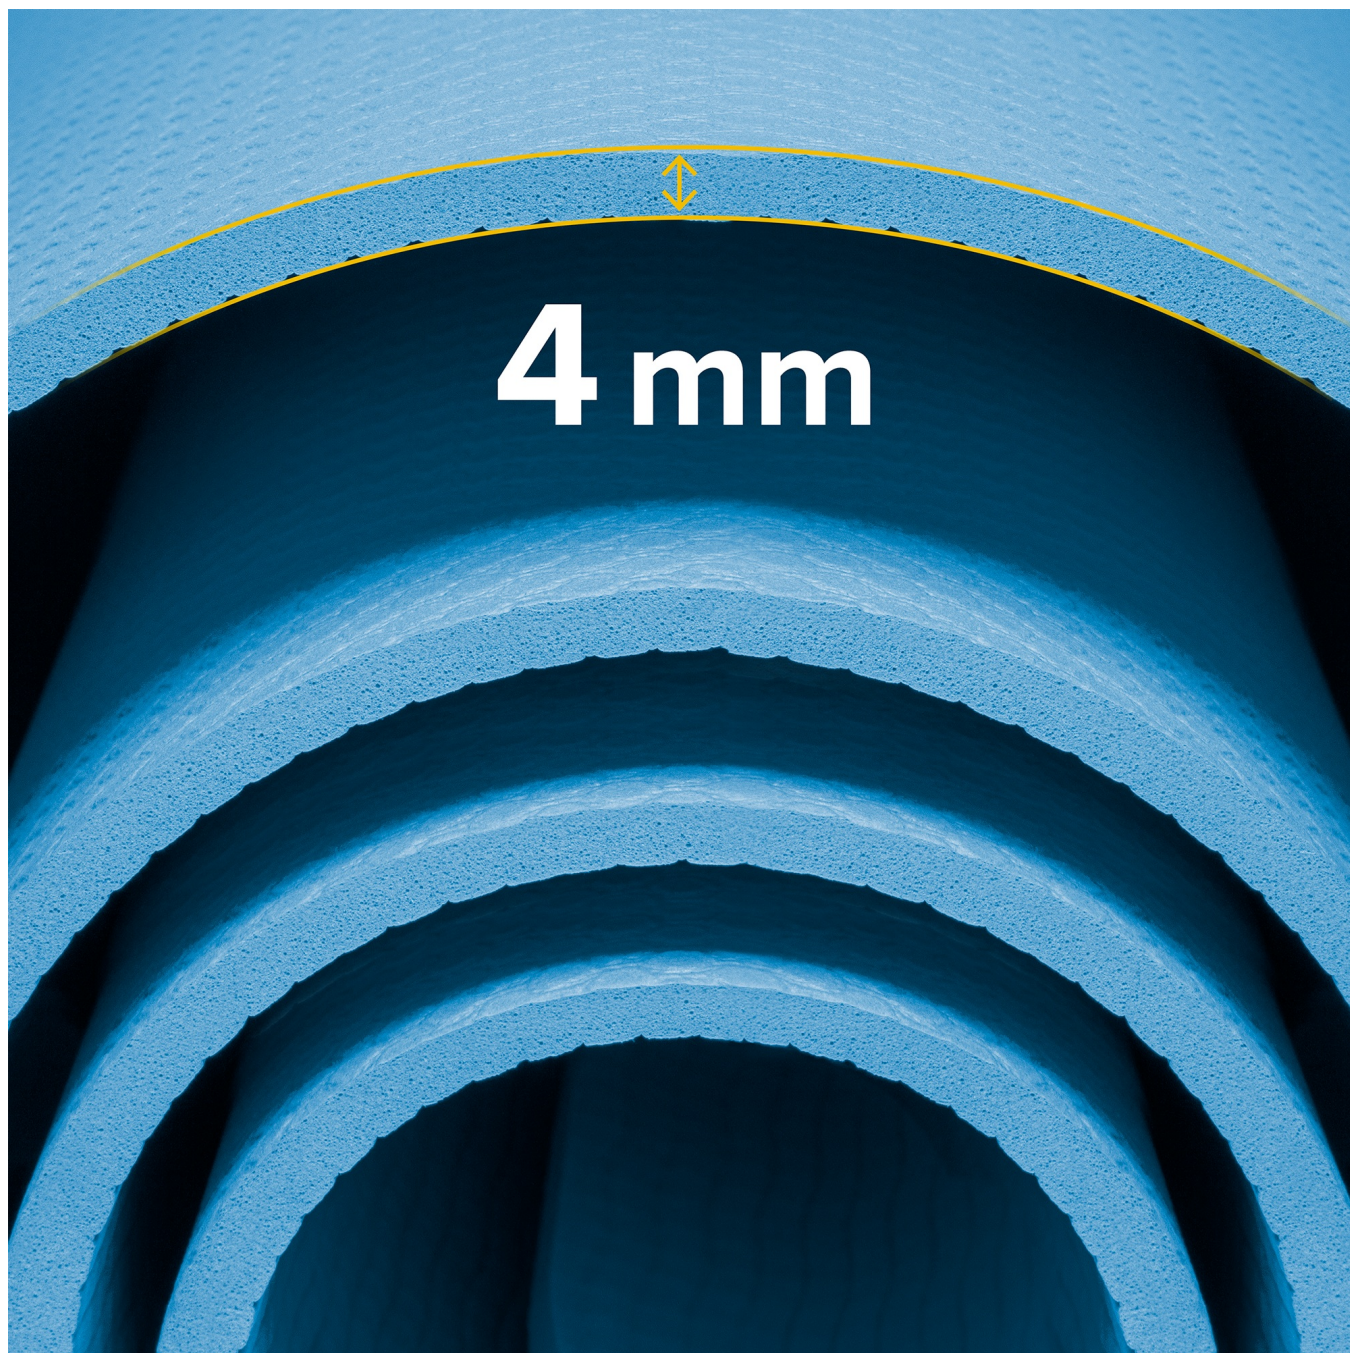

Kod produktu:

RBA-3157-BL

Kod EAN:

5901890130820

Opis

Mata do ćwiczeń, jogi i fitness Rebel Active 4 mm

Mata do ćwiczeń Rebel Active idealny wybór dla osób na każdym poziomie zaawansowania – zarówno początkujących, jak i bardziej doświadczonych użytkowników. Sprawdzi się w domu, na siłowni oraz podczas treningów na świeżym powietrzu. Doskonale nadaje się do jogi, pilatesu, fitnessu, rozciągania czy ćwiczeń wzmacniających. Zapewnia komfort, stabilność i ochronę ciała, dzięki czemu trening jest bezpieczniejszy i bardziej efektywny.

Dla Twojego komfortu

Grubość 4 mm zapewnia odpowiedni poziom amortyzacji, wspierając komfort podczas ćwiczeń oraz chroniąc stawy i kręgosłup

przy codziennym treningu. Mata dobrze sprawdza się na różnych powierzchniach – szczególnie na twardych podłogach – oferując stabilność i wygodę. To idealne rozwiązanie dla osób, które preferują lepszy kontakt z podłożem i większą kontrolę ruchów.

Antypoślizgowa powierzchnia

Karimata do ćwiczeń Rebel Active została wyposażona w antypoślizgową strukturę, która zapewnia doskonałą przyczepność. Dzięki temu świetnie sprawdzi się w jodze, pilatesie, treningu funkcjonalnym czy rozciąganiu, gdzie kluczowa jest stabilność i kontrola ruchów. Zapobiega przesuwaniu się maty oraz ślizganiu dłoni i stóp, co zwiększa bezpieczeństwo i pozwala skupić się na poprawnym wykonywaniu ćwiczeń.

Dwustronna mata do ćwiczeń

Zaletą maty do fitnessu Rebel Active jest jej dwustronna konstrukcja. Obie strony oferują odpowiednią przyczepność i komfort użytkowania, dzięki czemu możesz korzystać z niej w zależności od preferencji lub rodzaju ćwiczeń. To praktyczne rozwiązanie wydłuża żywotność produktu oraz zapewnia jeszcze większą wygodę podczas codziennych treningów.