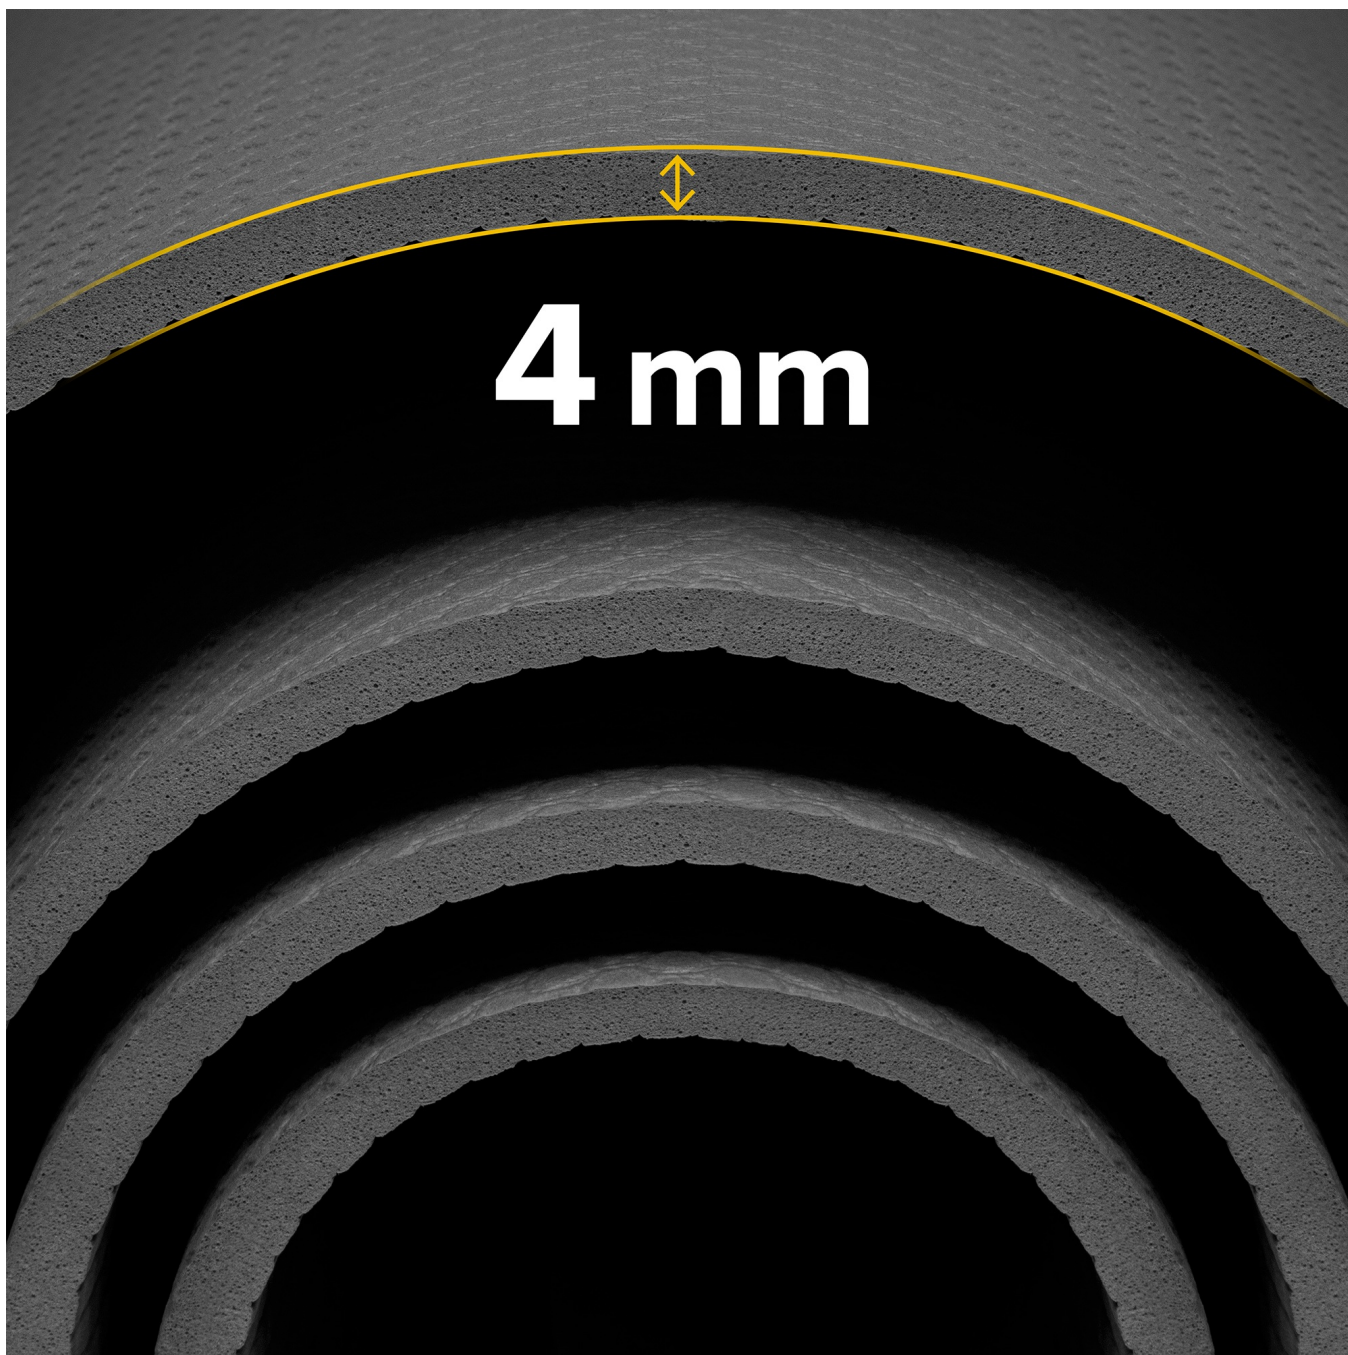

Mata gimnastyczna do ćwiczeń joga, pilates, fitness, 183x61cm, grubość 4mm, materiał TPE, czarna, REBEL ACTIVE

Rebel

Marka:
Rebel

Producent:
LECHPOL ELECTRONICS
LESZEK Spółka
komandytowa

Kod produktu:
RBA-3157-BK

Kod EAN:
5901890130813

Opis

Mata do ćwiczeń, jogi i fitness Rebel Active 4 mm

Mata do ćwiczeń Rebel Active idealny wybór dla osób na każdym poziomie zaawansowania – zarówno początkujących, jak i bardziej doświadczonych użytkowników. Sprawdzi się w domu, na siłowni oraz podczas treningów na świeżym powietrzu. Doskonale nadaje się do jogi, pilatesu, fitnessu, rozciągania czy ćwiczeń wzmacniających. Zapewnia komfort, stabilność i ochronę ciała, dzięki czemu trening jest bezpieczniejszy i bardziej efektywny.

Dla Twojego komfortu

Grubość 4 mm zapewnia odpowiedni poziom amortyzacji, wspierając komfort podczas ćwiczeń oraz chroniąc stawy i kręgosłup

przy codziennym treningu. Mata dobrze sprawdza się na różnych powierzchniach – szczególnie na twardych podłogach – oferując stabilność i wygodę. To idealne rozwiązanie dla osób, które preferują lepszy kontakt z podłożem i większą kontrolę ruchów.

Opis techniczny

Materiał: TPE

Wymiary: 183 x 61 cm

Grubość 4 mm

Kolor: czarny

W zestawie: pas umożliwiający wygodny transport

Specyfikacja

Dane logistyczne