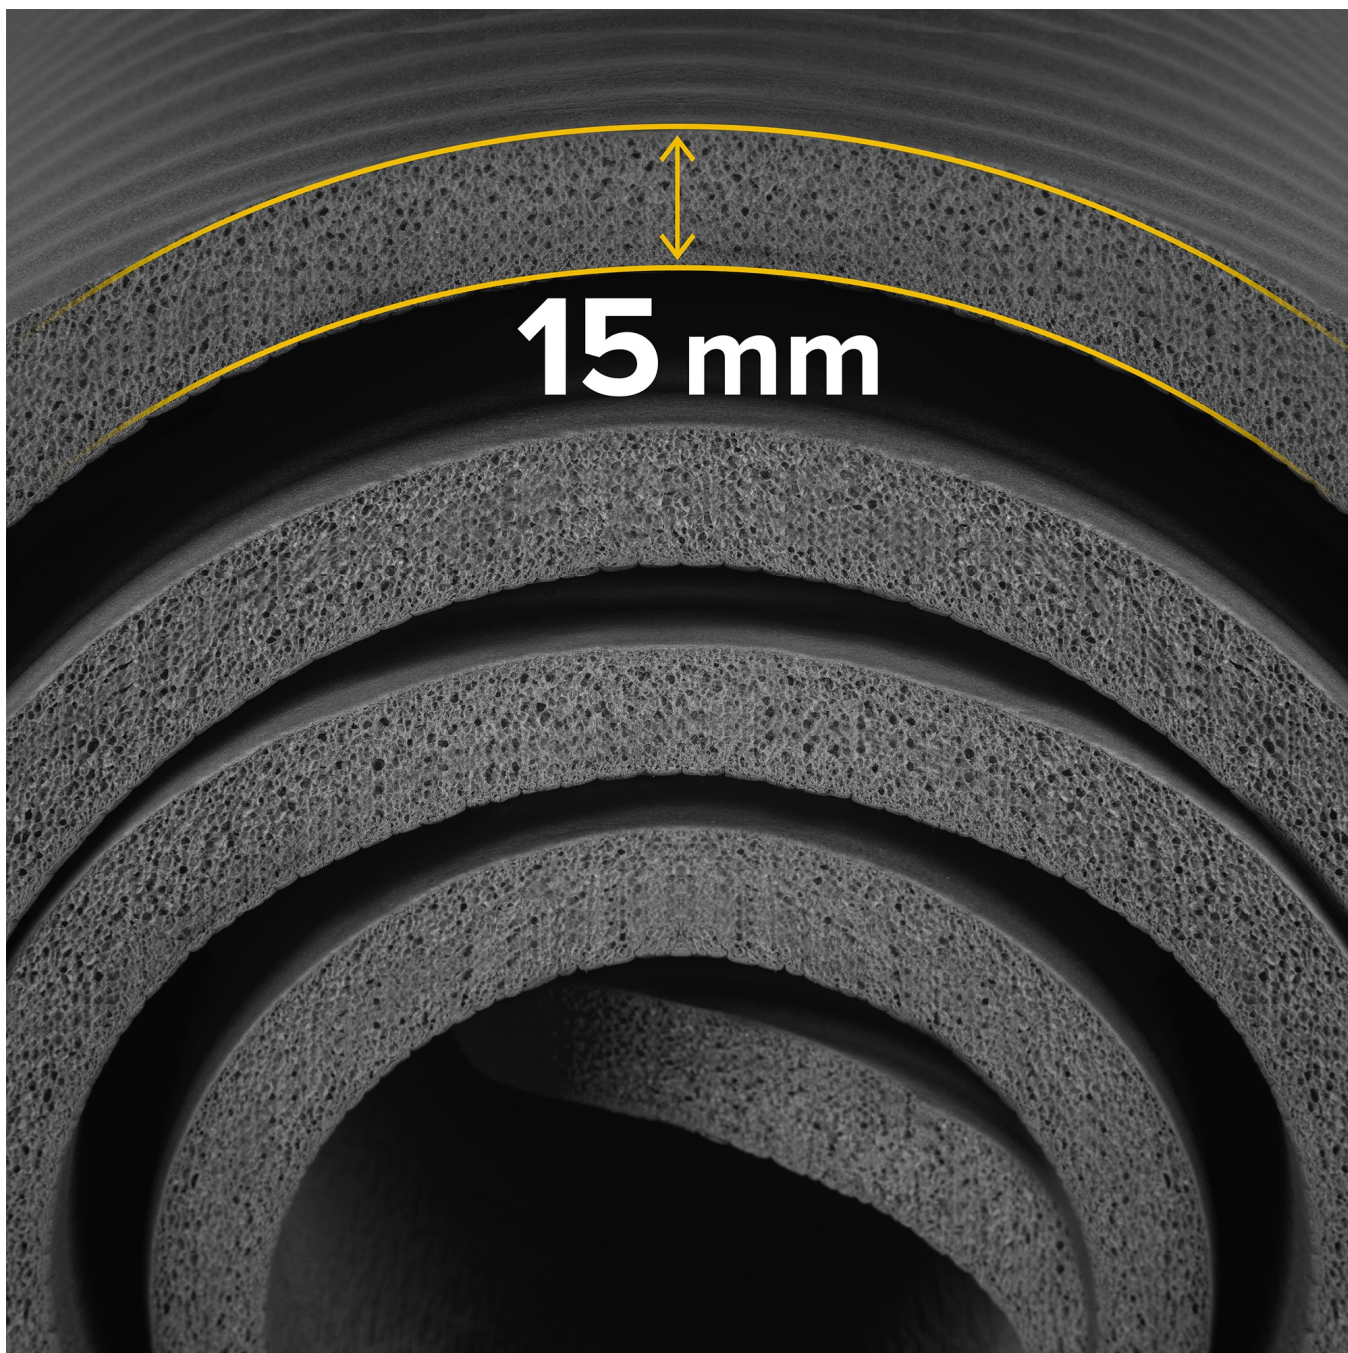

**Mata gimnastyczna do ćwiczeń joga, pilates, fitness, 190x100cm, grubość 1,5cm, materiał NBR, czarna, REBEL ACTIVE**

**Rebel**

**Marka:**

Rebel

**Producent:**

LECHPOL ELECTRONICS

LESZEK Spółka

komandytowa

## Mata NBR do ćwiczeń, jogi i fitness 1,5 cm Rebel Active

Szukasz maty, która zapewni pełną swobodę podczas treningu? Model Rebel Active o wymiarach 190 x 100 cm oferuje znacznie większą powierzchnię niż standardowe maty do ćwiczeń. Dzięki temu doskonale sprawdza się podczas jogi, pilatesu, fitnessu czy rozciągania, dając więcej miejsca na każdy ruch. To idealny wybór dla osób, które cenią komfort, stabilność i wygodę niezależnie od rodzaju wykonywanej aktywności.

## Opis techniczny

---

Materiał: NBR

Wymiary: 190x100 cm

Grubość 1,5 cm

Kolor: czarny

W zestawie: pas umożliwiający wygodny transport