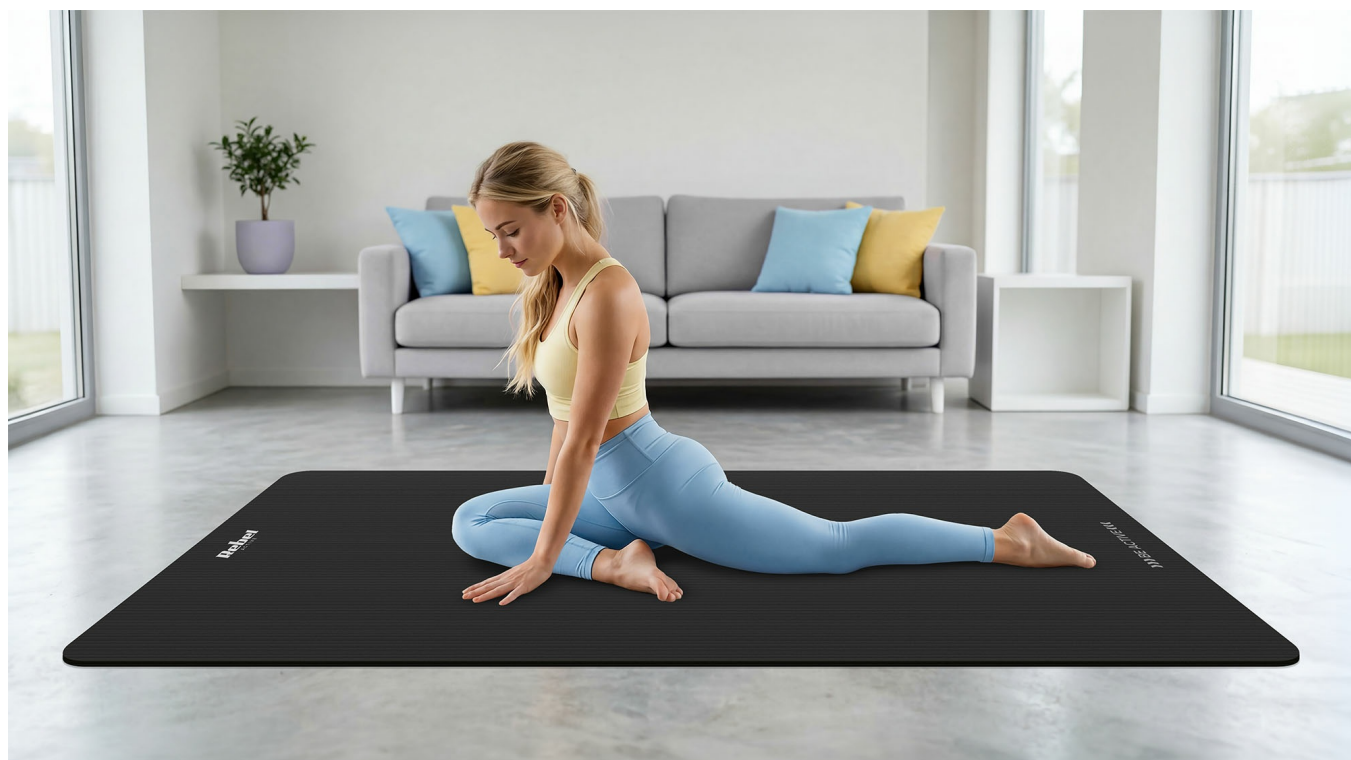

**Mata gimnastyczna do ćwiczeń joga, pilates, fitness, 190x100cm, grubość 1,5cm, materiał NBR, czarna, REBEL ACTIVE**

**Rebel**

**Marka:**

Rebel

**Producent:**

LECHPOL ELECTRONICS

LESZEK Spółka

komandytowa

## Mata NBR do ćwiczeń, jogi i fitness 1,5 cm Rebel Active

Szukasz maty, która zapewni pełną swobodę podczas treningu? Model Rebel Active o wymiarach 190 x 100 cm oferuje znacznie większą powierzchnię niż standardowe maty do ćwiczeń. Dzięki temu doskonale sprawdza się podczas jogi, pilatesu, fitnessu czy rozciągania, dając więcej miejsca na każdy ruch. To idealny wybór dla osób, które cenią komfort, stabilność i wygodę niezależnie od rodzaju wykonywanej aktywności.

### Dla Twojego komfortu

Grubość 1,5 cm zapewnia wysoki komfort podczas każdego treningu. Miękka pianka NBR skutecznie amortyzuje nacisk i pomaga

odciążyć stawy, kolana oraz łokcie podczas ćwiczeń wykonywanych na podłodze. Dzięki temu mata sprawdzi się zarówno podczas intensywnych sesji fitness, jak i spokojnych ćwiczeń relaksacyjnych.

## Antypoślizgowa mata do ćwiczeń

Stabilność podczas treningu ma ogromne znaczenie, dlatego mata Rebel Active została wykonana z materiału zapewniającego dobrą przyczepność do podłoża. Antypoślizgowa powierzchnia pomaga utrzymać równowagę podczas wykonywania pozycji jogi, ćwiczeń wzmacniających czy rozciągania. Mata nie przesuwają się łatwo po podłodze, co pozwala skupić się na poprawnej technice ruchów i daje większe poczucie bezpieczeństwa podczas aktywności.