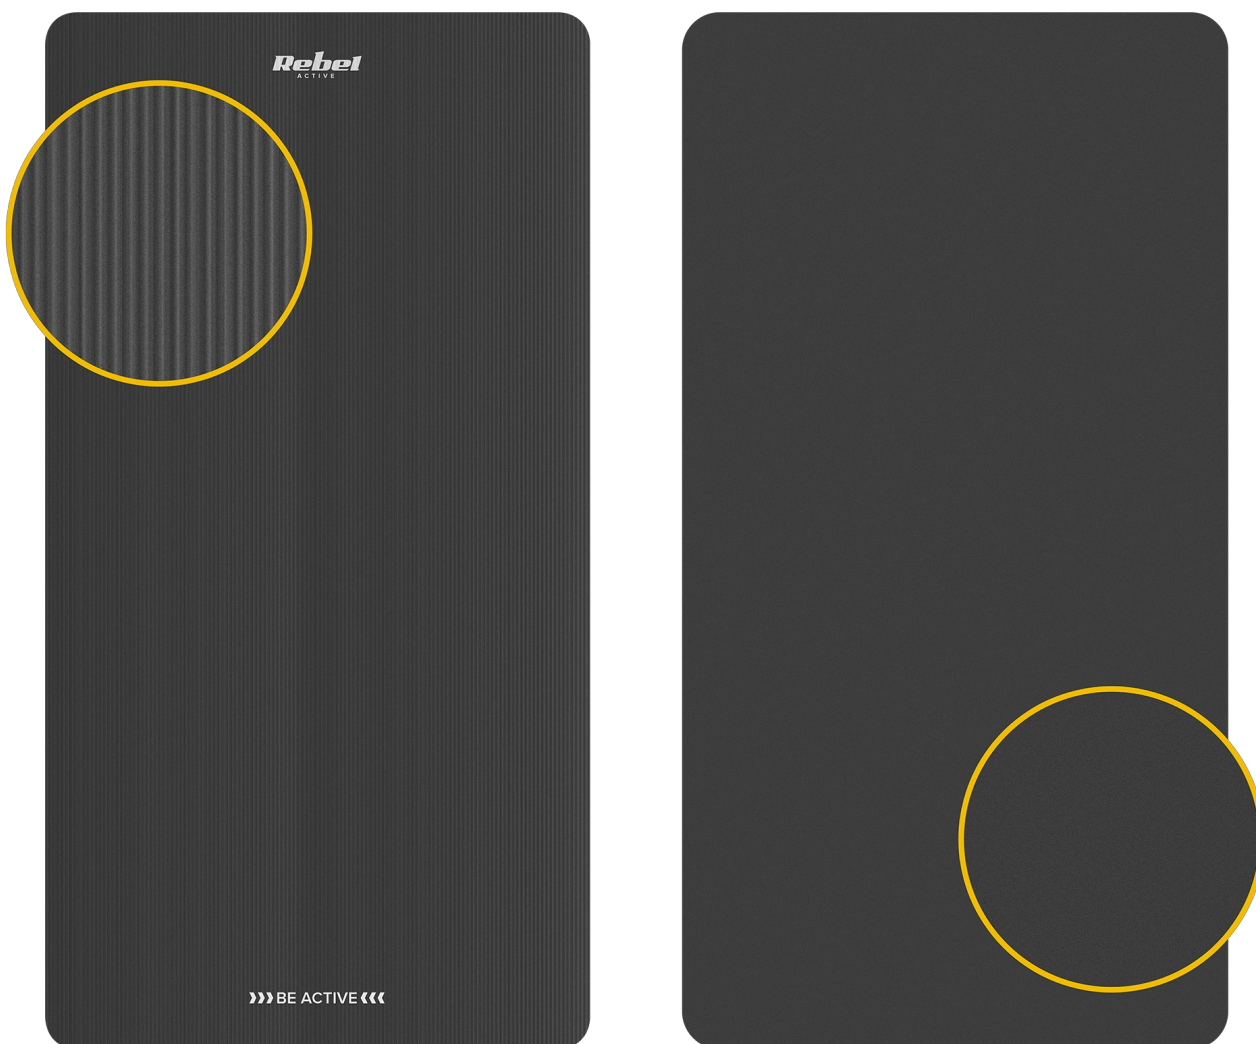

## Mata NBR do ćwiczeń, jogi i fitness 1,5 cm Rebel Active

Szukasz maty, która zapewni pełną swobodę podczas treningu? Model Rebel Active o wymiarach 190 x 100 cm oferuje znacznie większą powierzchnię niż standardowe maty do ćwiczeń. Dzięki temu doskonale sprawdza się podczas jogi, pilatesu, fitnessu czy rozciągania, dając więcej miejsca na każdy ruch. To idealny wybór dla osób, które cenią komfort, stabilność i wygodę niezależnie od rodzaju wykonywanej aktywności.

### Dla Twojego komfortu

Grubość 1,5 cm zapewnia wysoki komfort podczas każdego treningu. Miękka pianka NBR skutecznie amortyzuje nacisk i pomaga

odciążyć stawy, kolana oraz łokcie podczas ćwiczeń wykonywanych na podłodze. Dzięki temu mata sprawdzi się zarówno podczas intensywnych sesji fitness, jak i spokojnych ćwiczeń relaksacyjnych.

## Antypoślizgowa mata do ćwiczeń

Stabilność podczas treningu ma ogromne znaczenie, dlatego mata Rebel Active została wykonana z materiału zapewniającego dobrą przyczepność do podłoża. Antypoślizgowa powierzchnia pomaga utrzymać równowagę podczas wykonywania pozycji jogi, ćwiczeń wzmacniających czy rozciągania. Mata nie przesuwają się łatwo po podłodze, co pozwala skupić się na poprawnej technice ruchów i daje większe poczucie bezpieczeństwa podczas aktywności.

## Dopasuj ją do siebie

Dopasuj matę do swojego stylu i przestrzeni treningowej. Model RBA-3155 dostępny jest w dwóch uniwersalnych kolorach – klasycznej czerni oraz eleganckim szarym. Mata Rebel Active dostępna jest w dwóch uniwersalnych kolorach – klasycznej czerni oraz eleganckim szarym. Dodatkowym atutem jest dwustronna konstrukcja. Jedna strona posiada gładką powierzchnię, natomiast druga została wykończona delikatnym wzorem w paski, co pozwala dopasować wygląd maty do własnych preferencji.